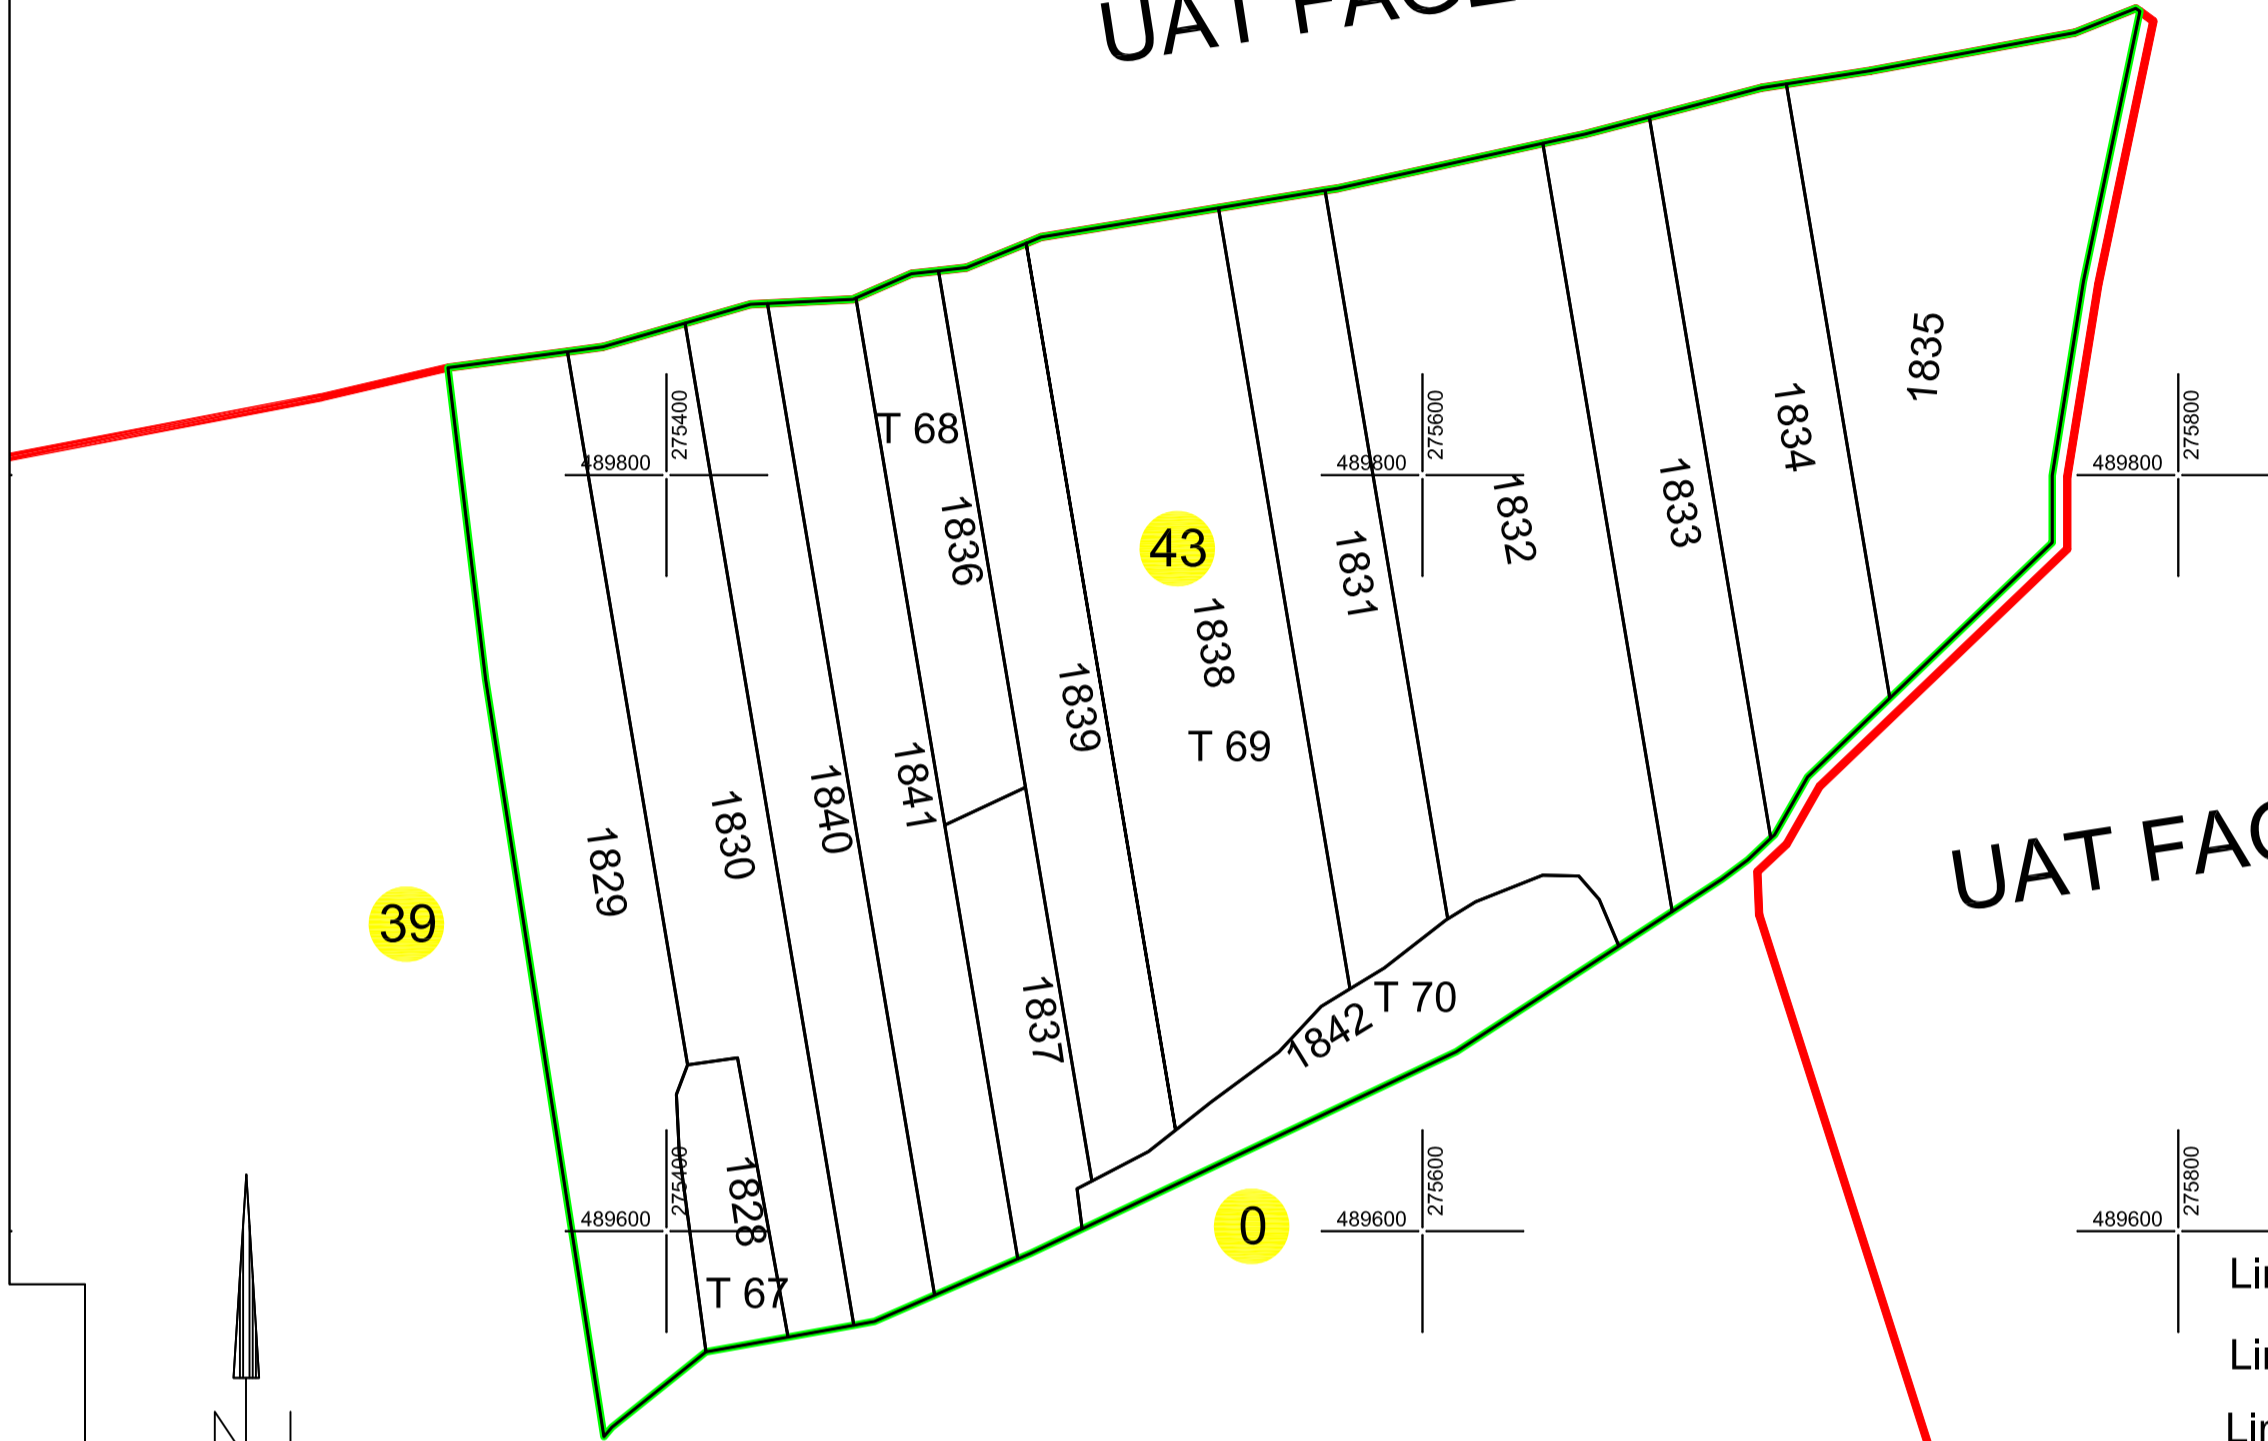

PLAN CADASTRAL

U.A.T. DUMBRAVA, JUDETUL TIMIS, Sector 43

Scara 1:2000

Sistem de proiectie STEREO 70

SPRE PUBLICARE

UAT FAGET

UAT FAGET

=LEGENDA=

- Limita UAT
- Limita intravilan
- Limita sector cadastral
- Numar sector cadastral **43**
- Limita imobil
- ID imobil 1842
- Limita tarla
- Numar tarla T 70

Schita cu dispunerea sectoarelor cadastrale