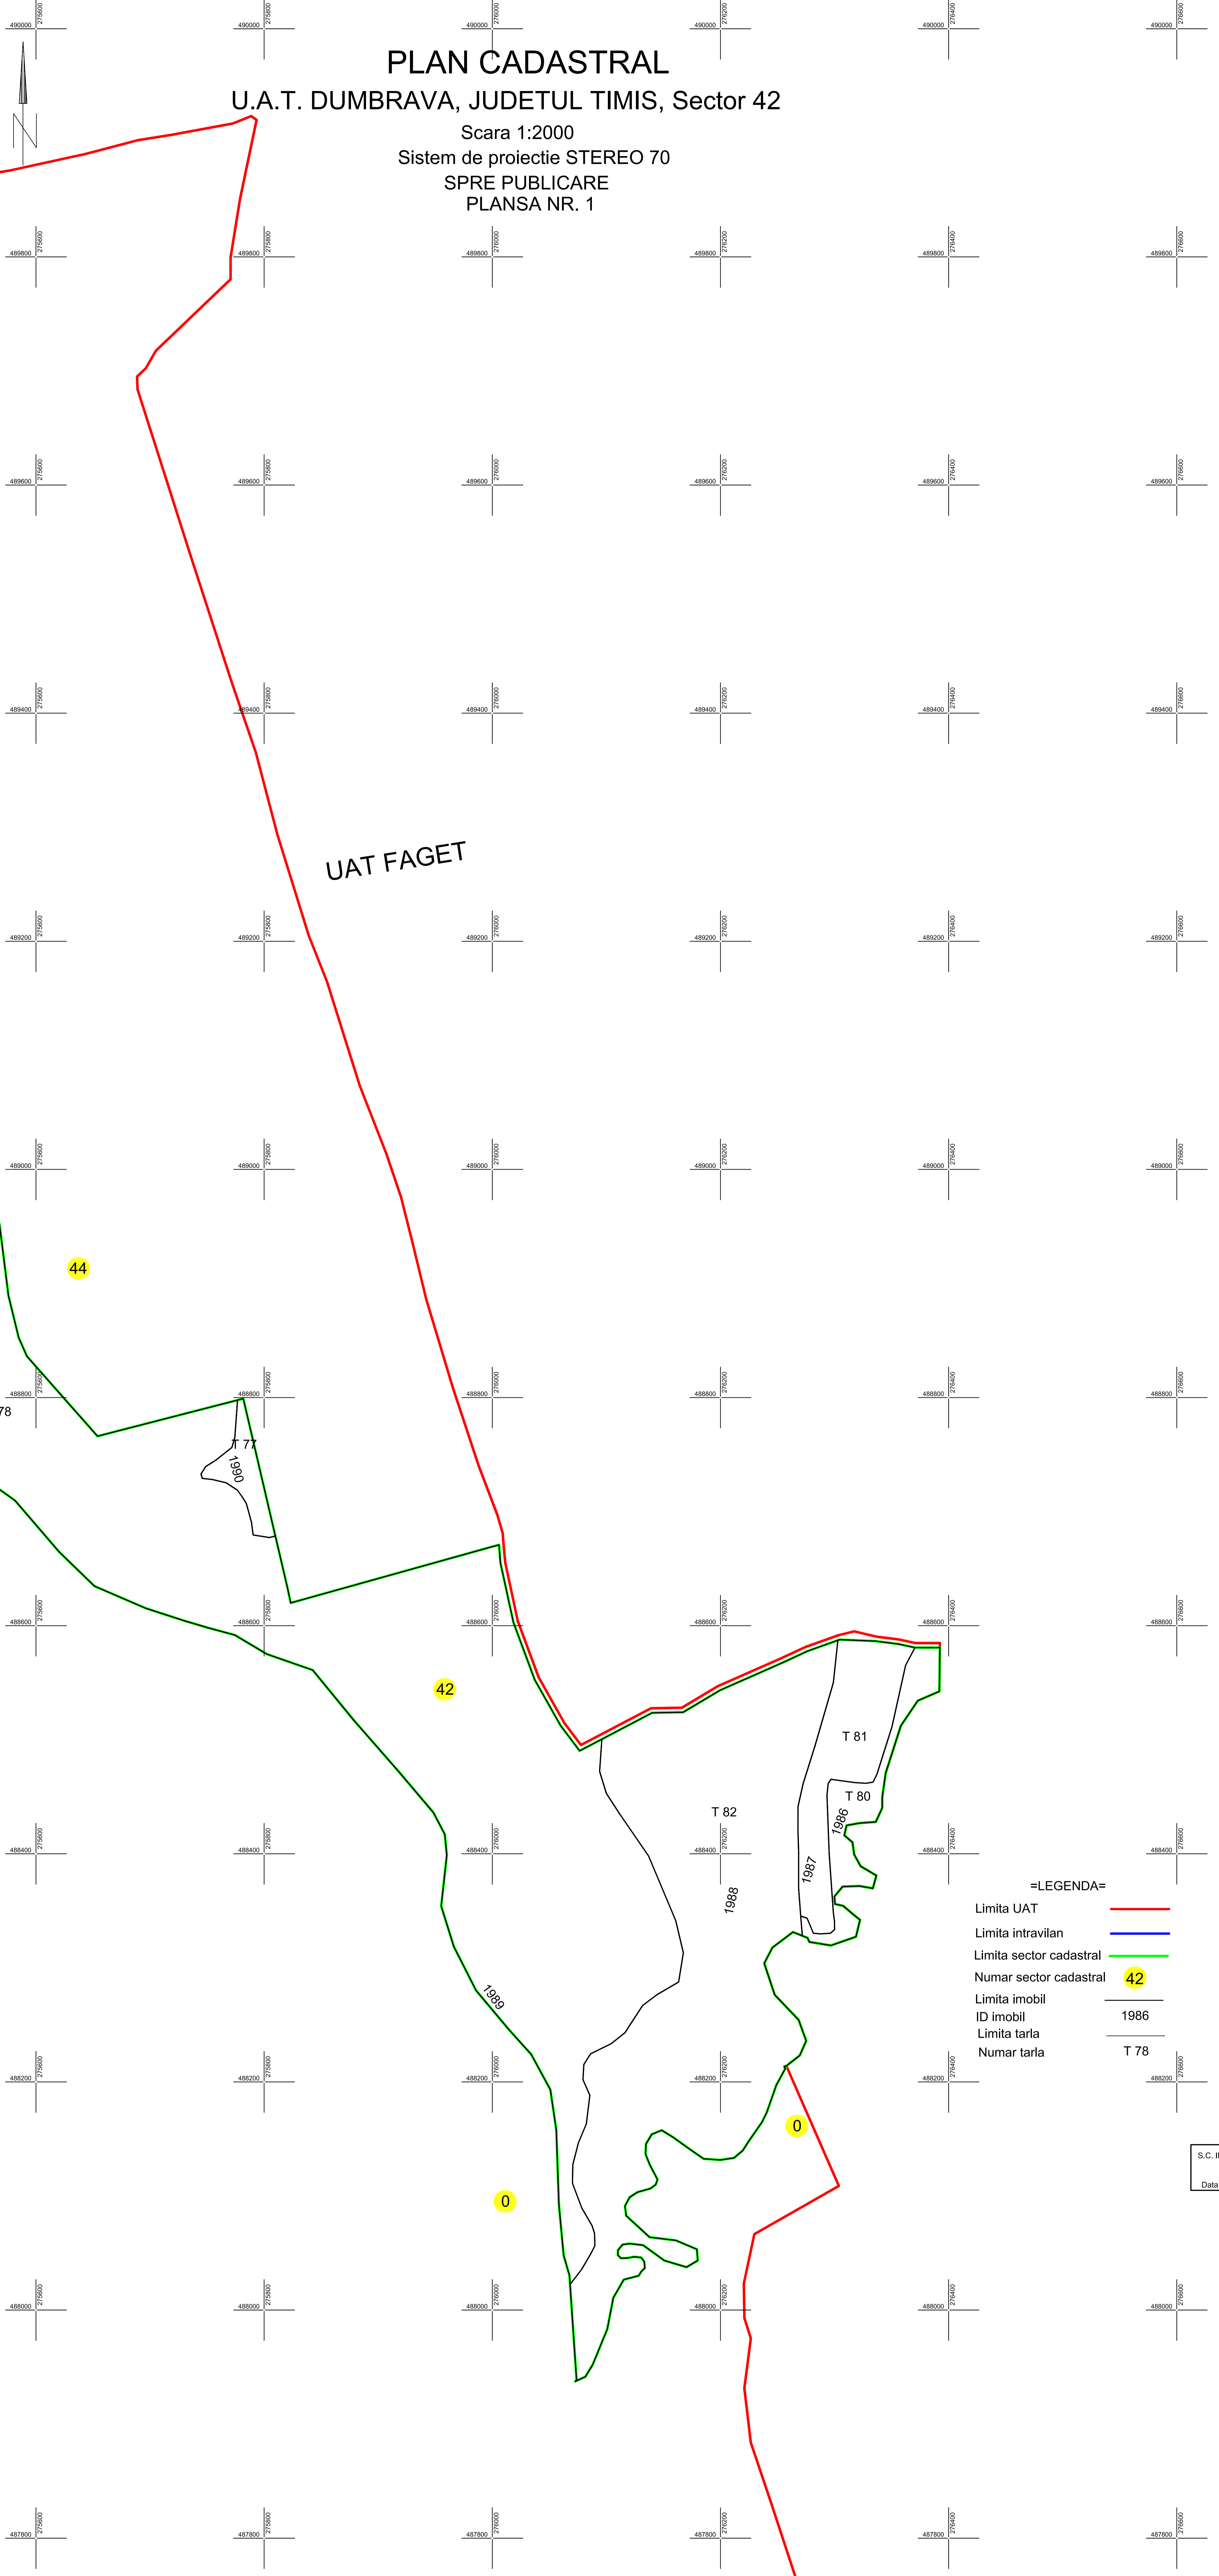

PLAN CADASTRAL

U.A.T. DUMBRAVA, JUDETUL TIMIS, Sector 42

Scara 1:2000
Sistem de proiectie STEREO 70
SPRE PUBLICARE
PLANSA NR. 1

=LEGENDA=

- Limita UAT —
- Limita intravilan —
- Limita sector cadastral —
- Numar sector cadastral **42**
- Limita imobil —
- ID imobil 1986
- Limita tarla —
- Numar tarla T 78