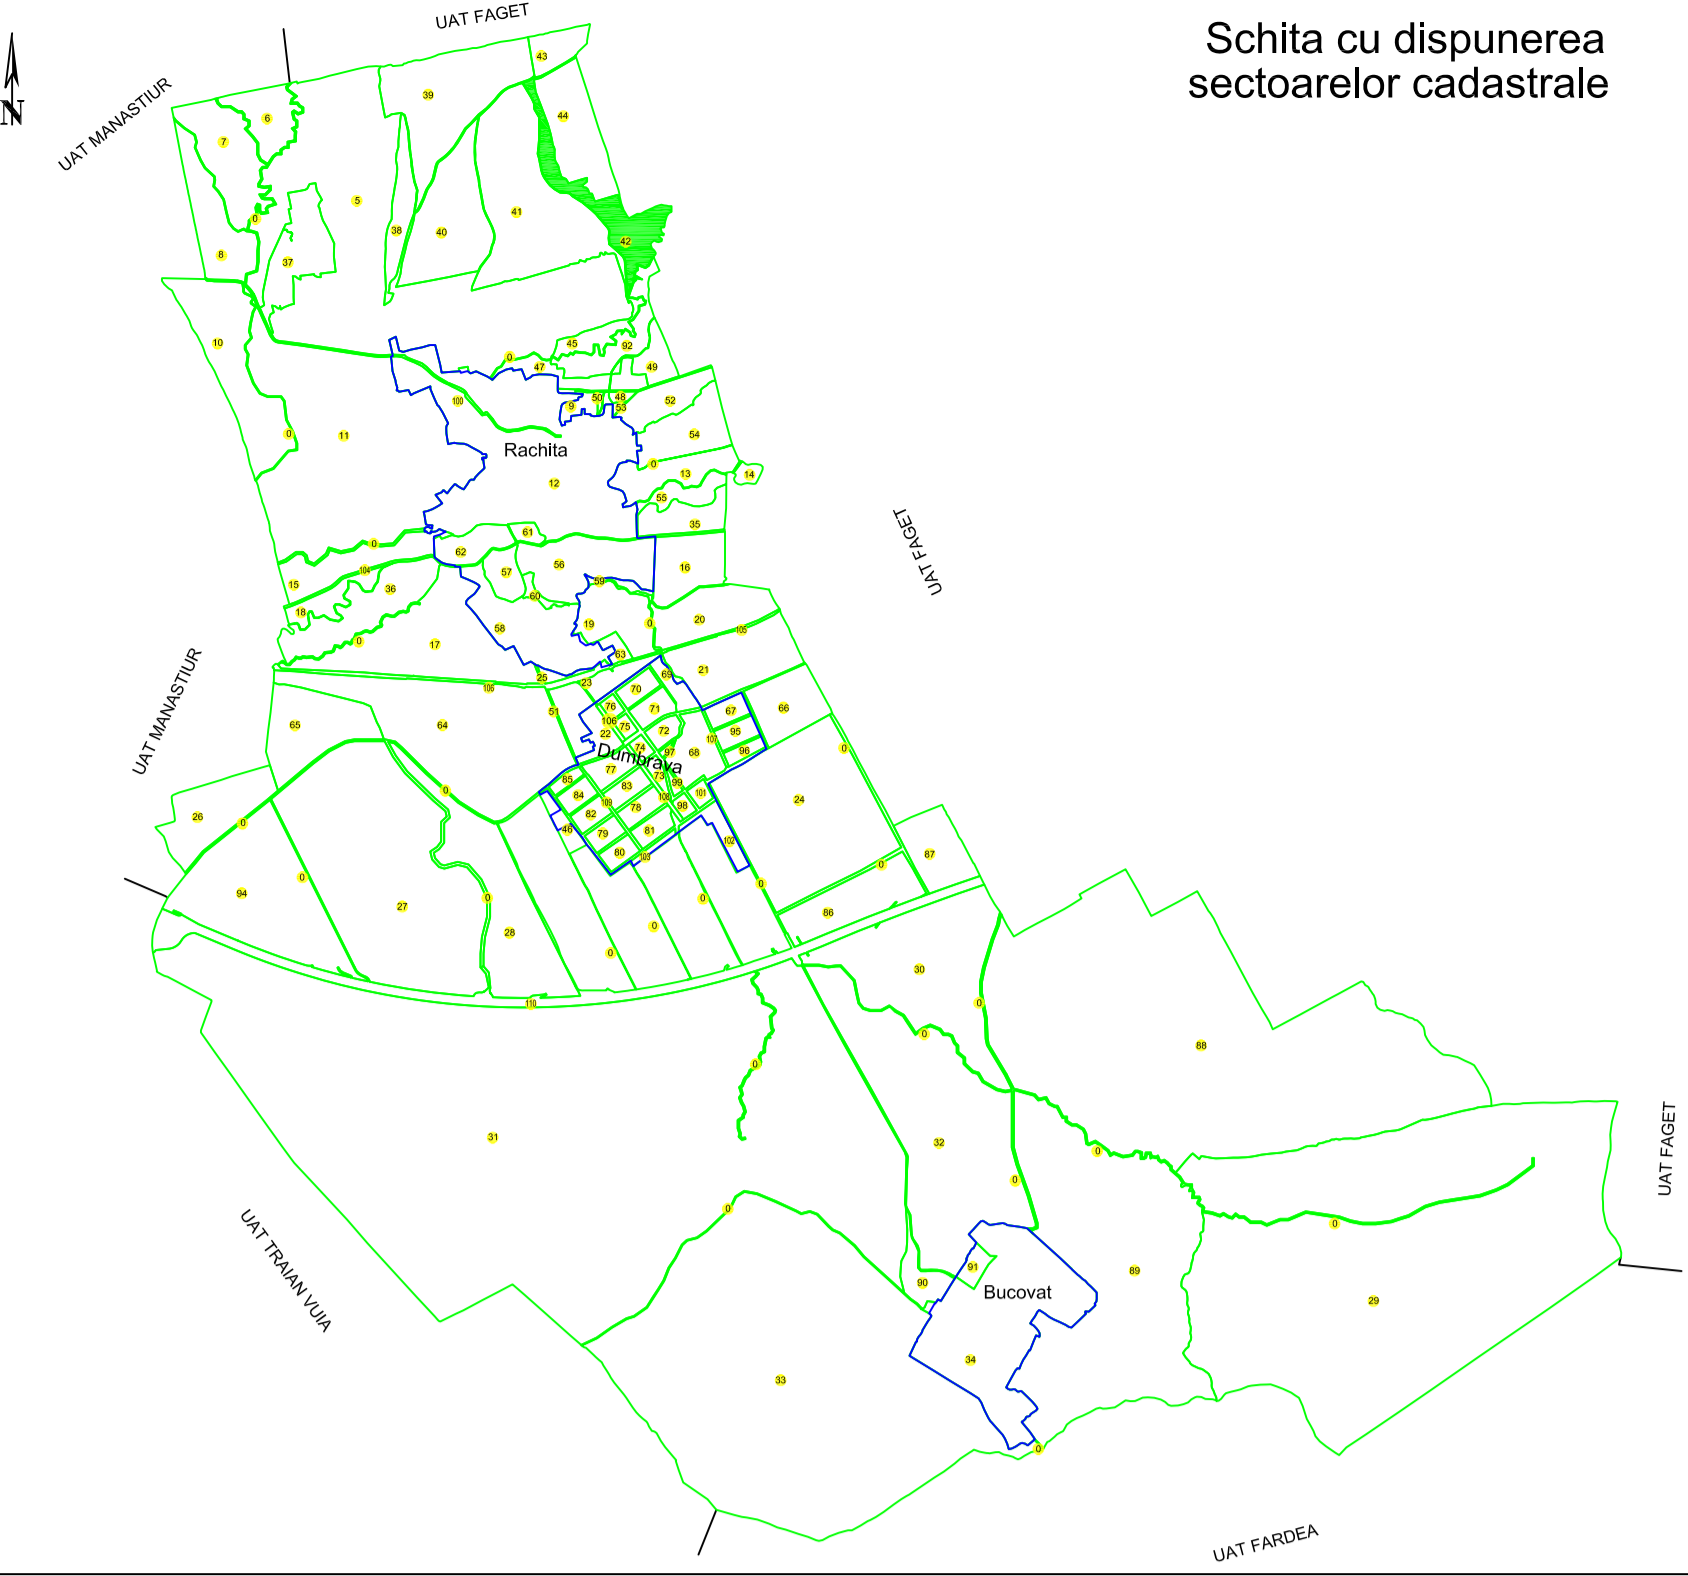

PLAN CADASTRAL

U.A.T. DUMBRAVA, JUDETUL TIMIS, Sector 42

Scara 1:2000
Sistem de proiectie STEREO 70
SPRE PUBLICARE
PLANSA NR. 1

=LEGENDA=

- Limita UAT —
- Limita intravilan —
- Limita sector cadastral —
- Numar sector cadastral **42**
- Limita imobil —
- ID imobil 1986
- Limita tarla —
- Numar tarla T 78