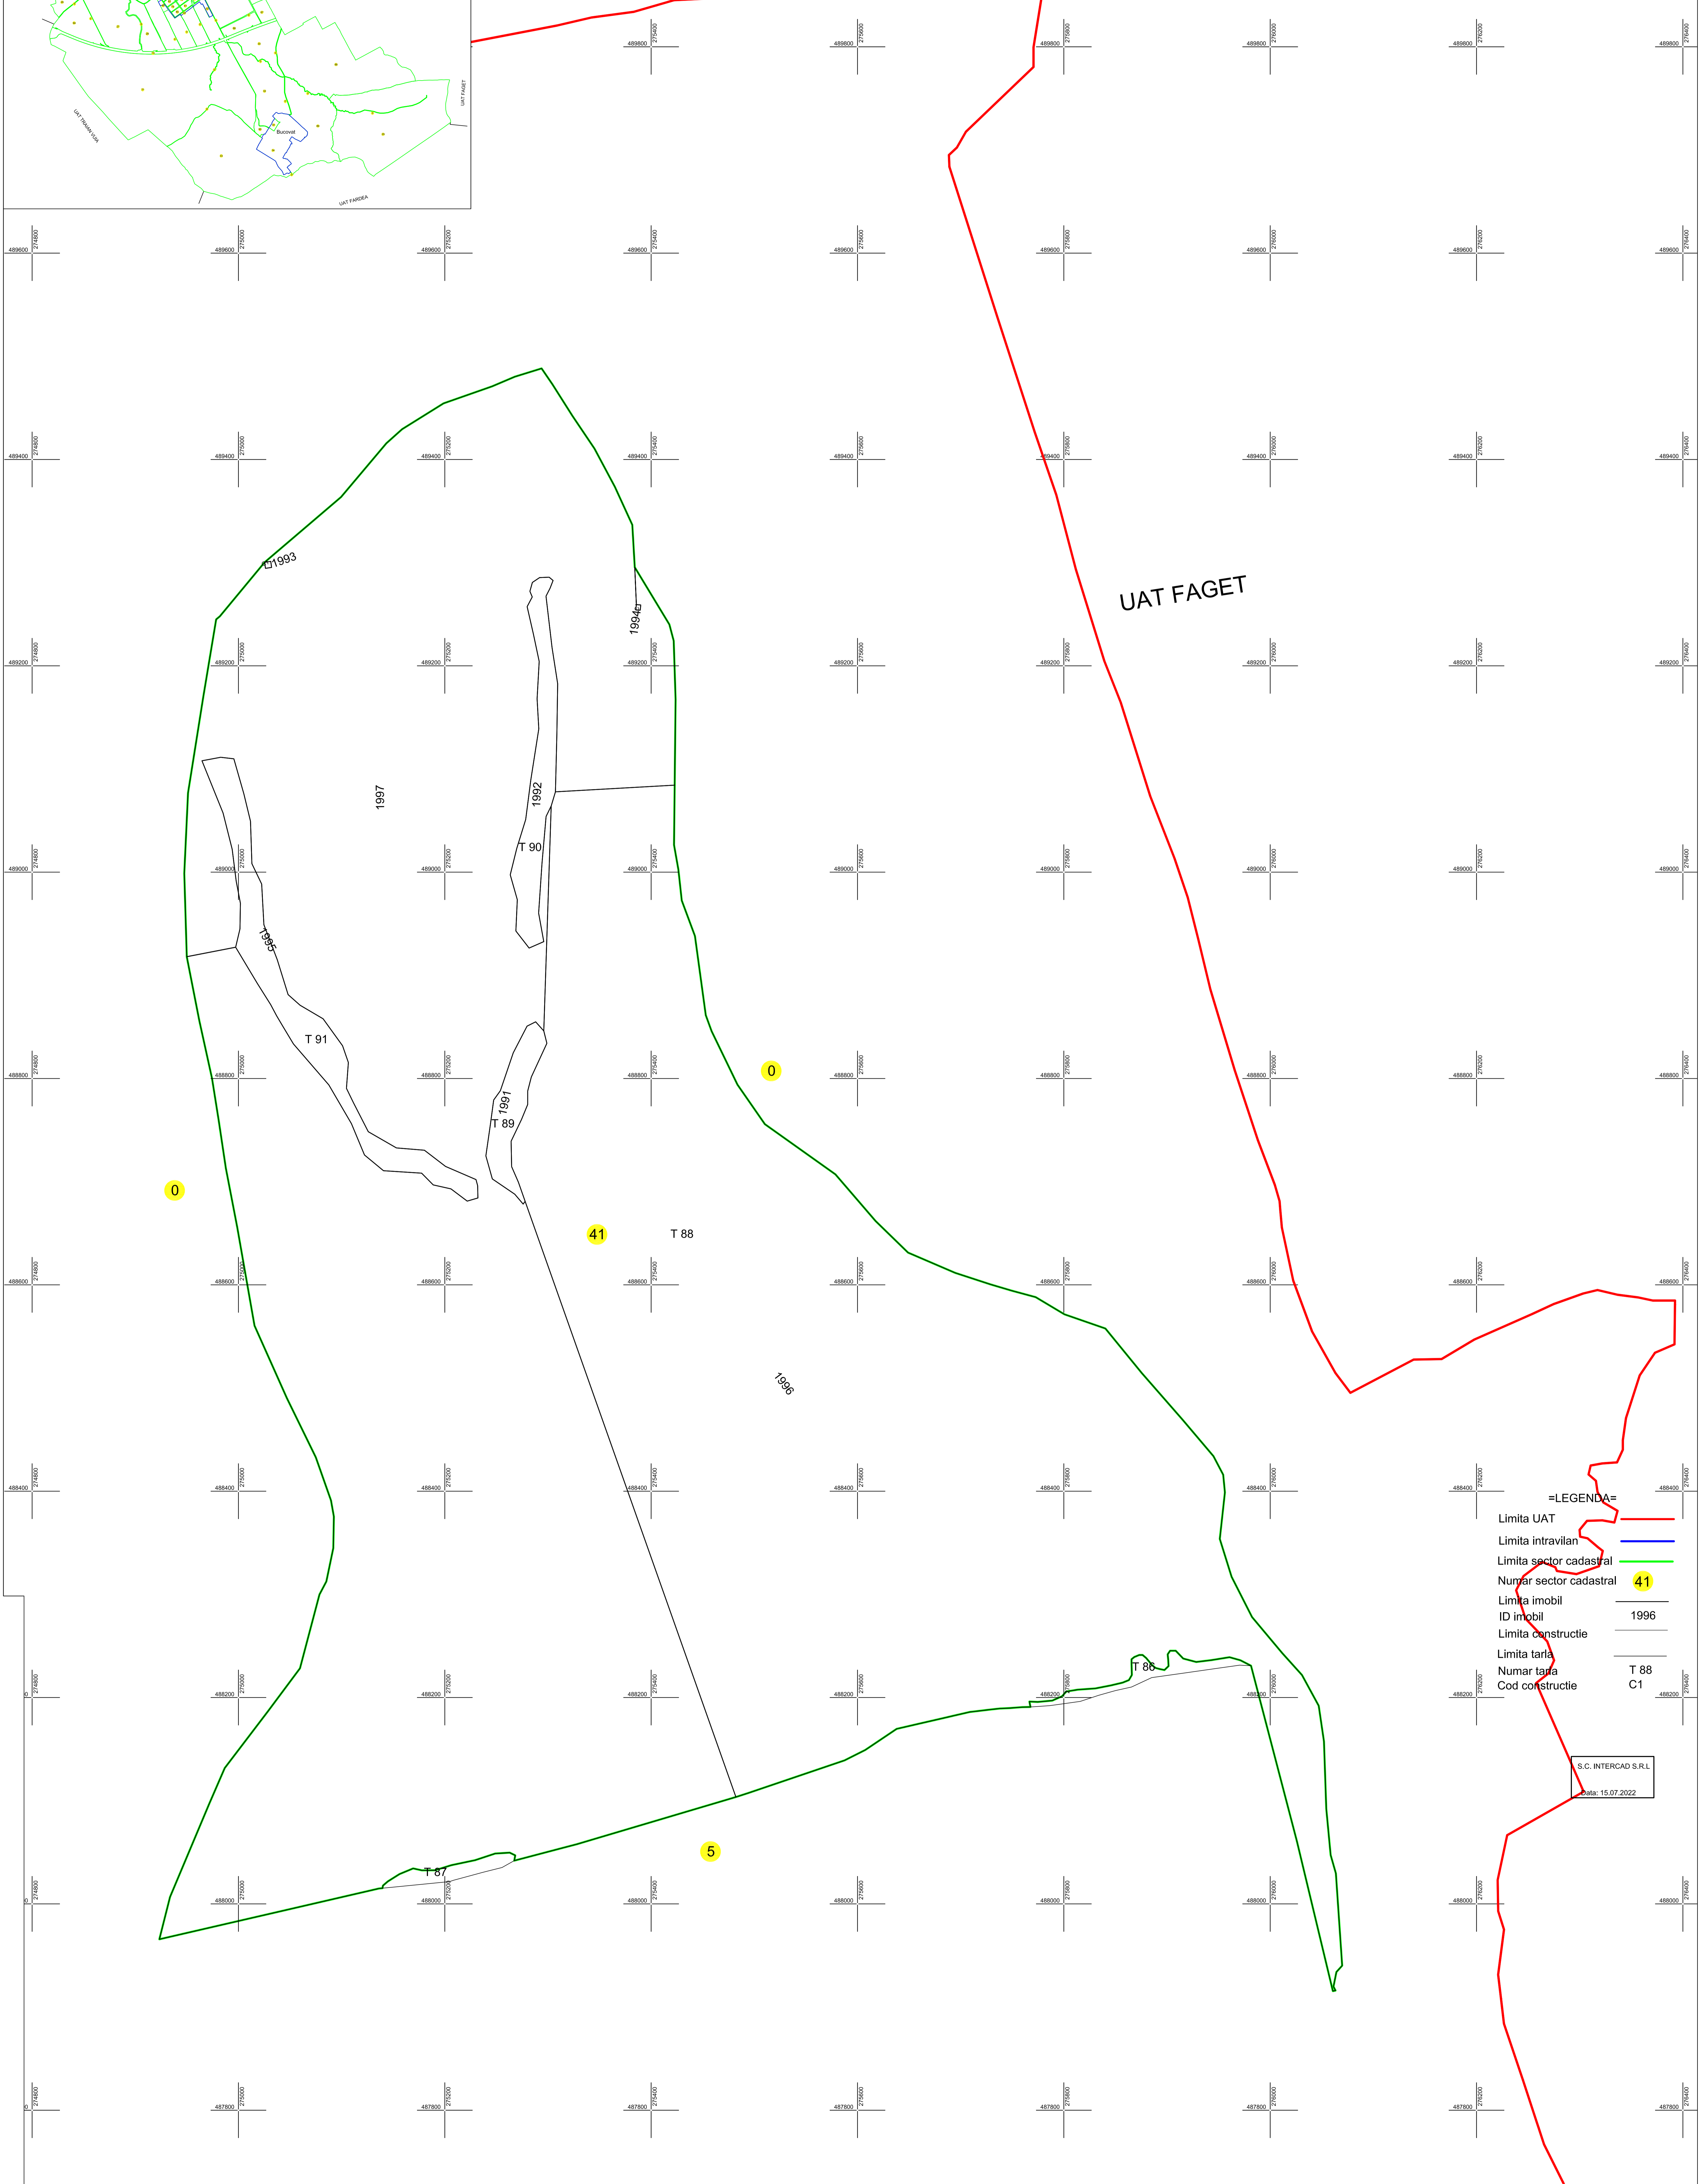

Schita cu dispunerea sectoarelor cadastrale

# PLAN CADASTRAL

## U.A.T. DUMBRAVA, JUDETUL TIMIS, Sector 41

Scara 1:2000  
Sistem de proiectie STEREO 70  
SPRE PUBLICARE  
PLANSA NR. 1

=LEGENDA=

- Limita UAT
- Limita intravilan
- Limita sector cadastral
- Numar sector cadastral **41**
- Limita imobil
- ID imobil 1996
- Limita constructie
- Limita tarla
- Numar tarla T 88
- Cod constructie C1