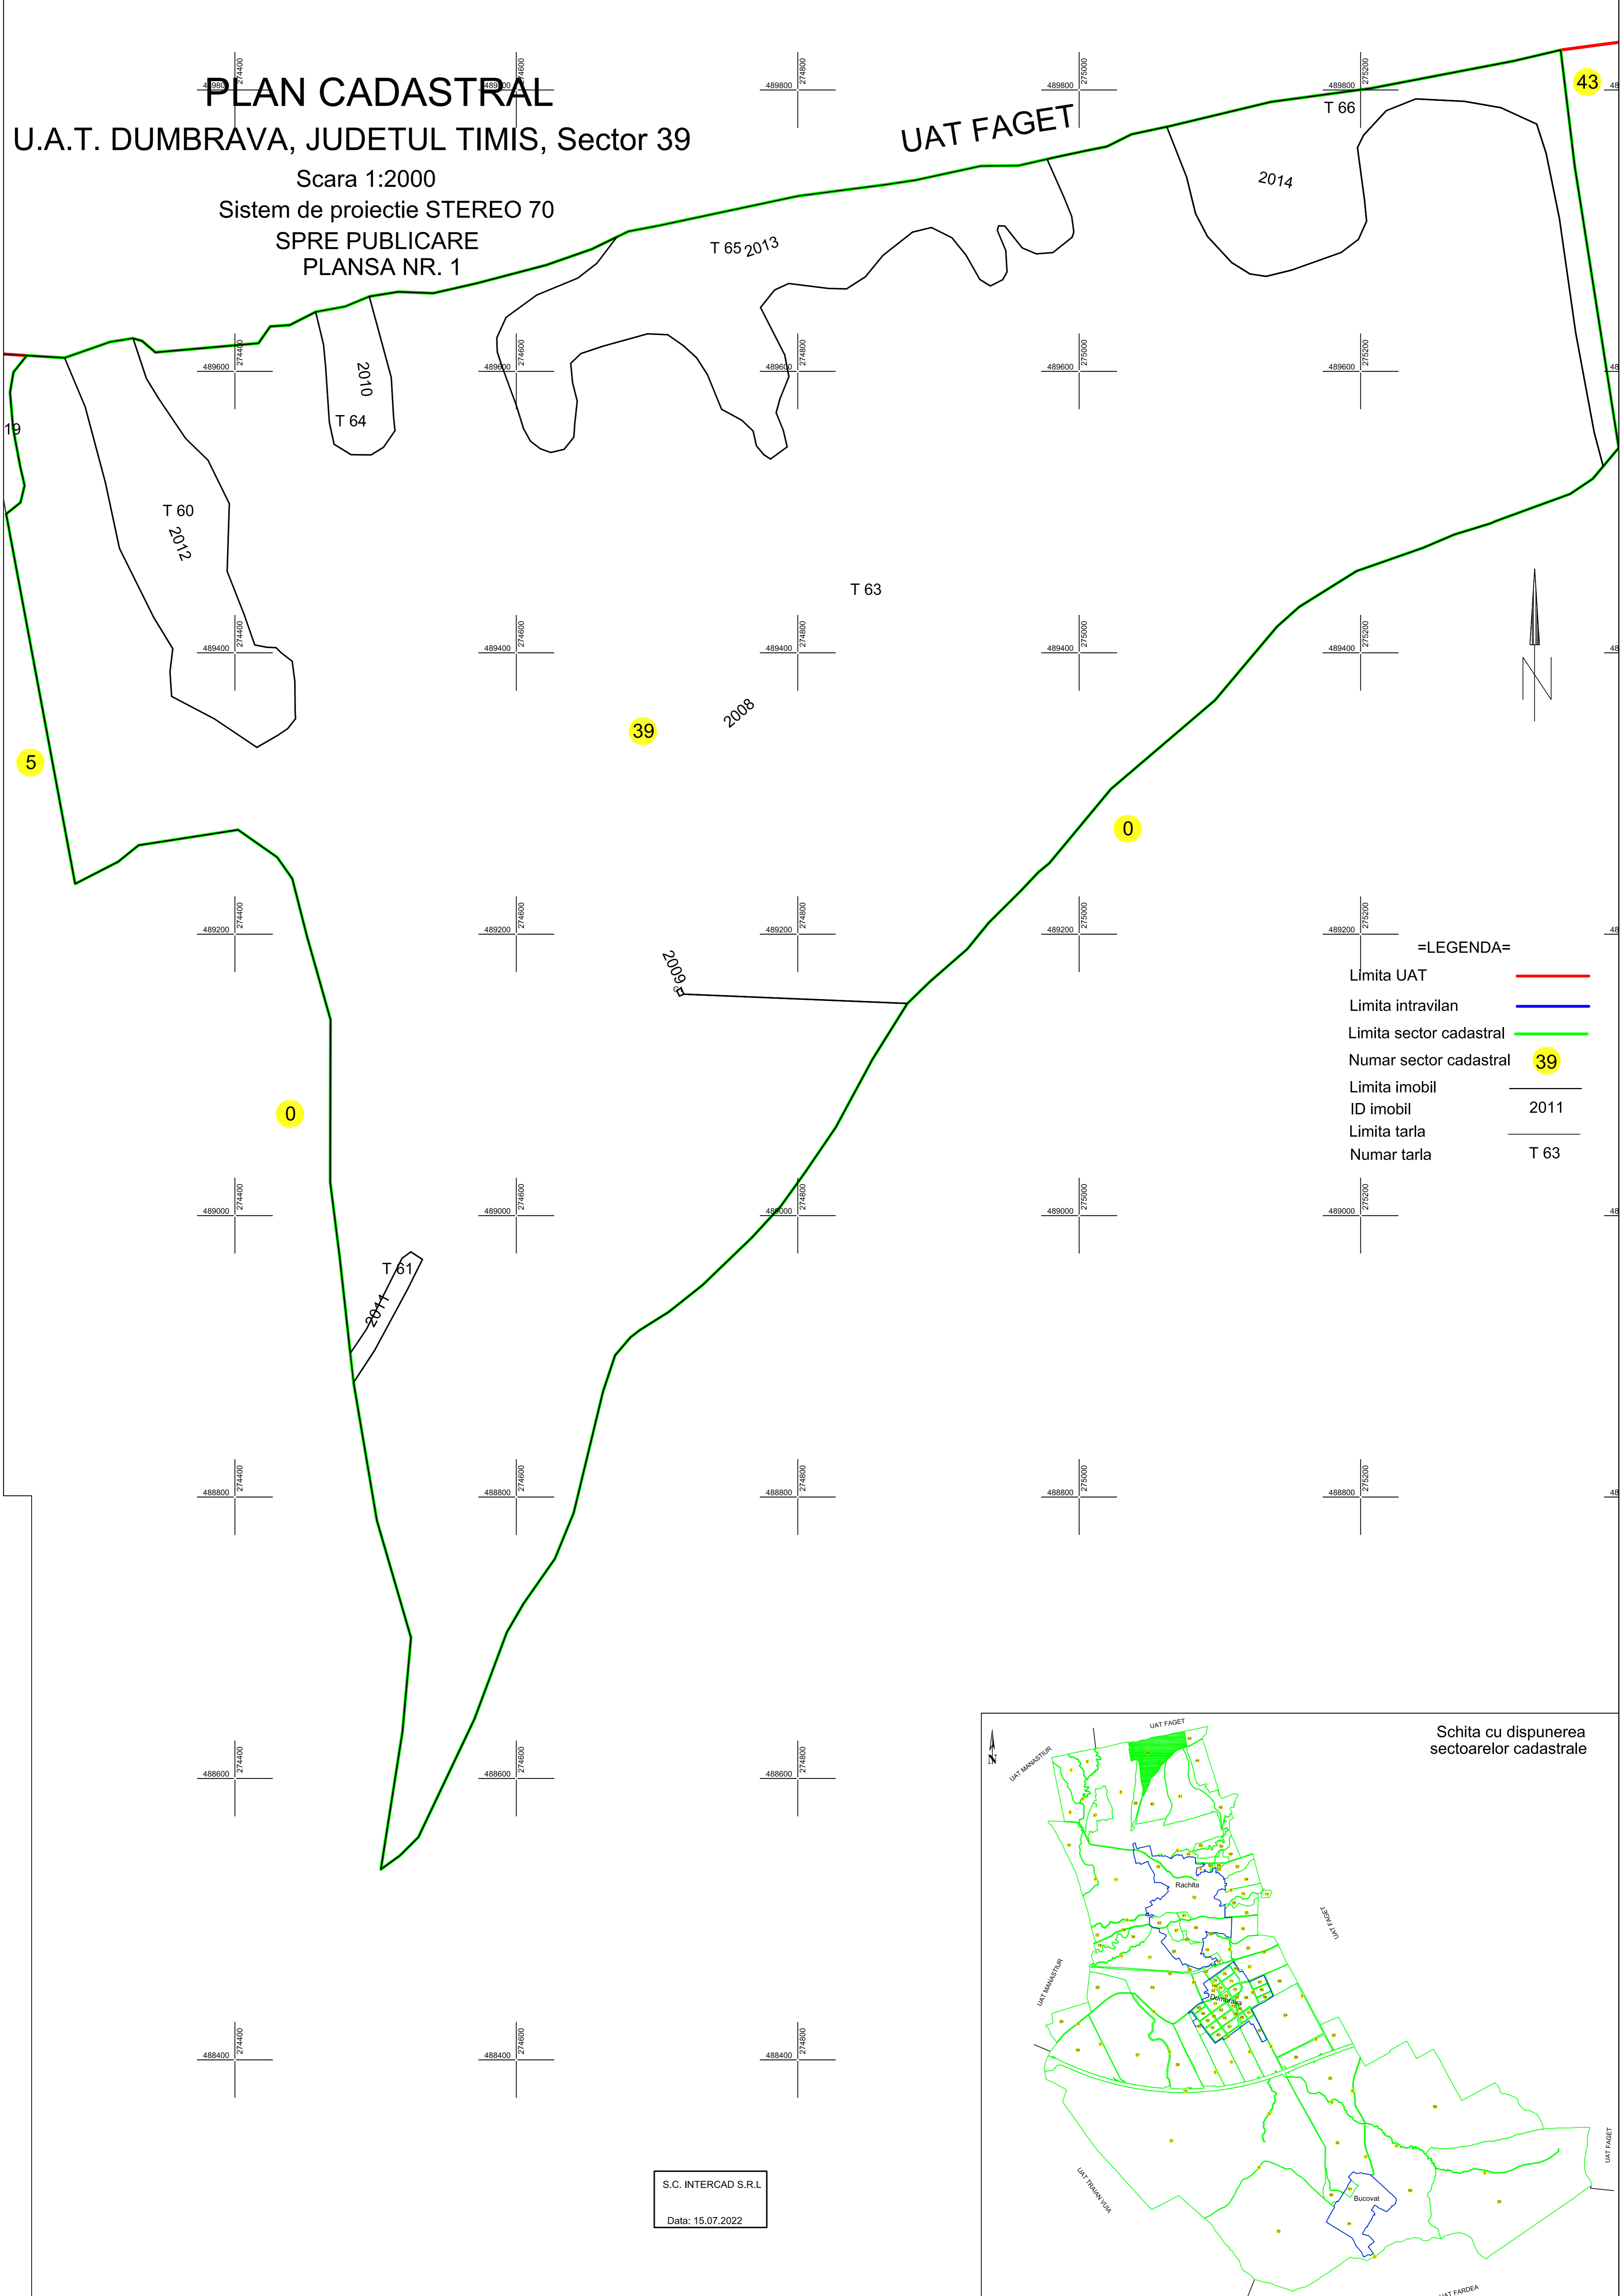

PLAN CADASTRAL

U.A.T. DUMBRAVA, JUDETUL TIMIS, Sector 39

Scara 1:2000
Sistem de proiectie STEREO 70
SPRE PUBLICARE
PLANSA NR. 1

UAT FAGET

=LEGENDA=

- Limita UAT 
- Limita intravilan 
- Limita sector cadastral 
- Numar sector cadastral 
- Limita imobil 
- ID imobil 2011
- Limita tarla 
- Numar tarla T 63

S.C. INTERCAD S.R.L.
Data: 15.07.2022

Schita cu dispunerea sectoarelor cadastrale