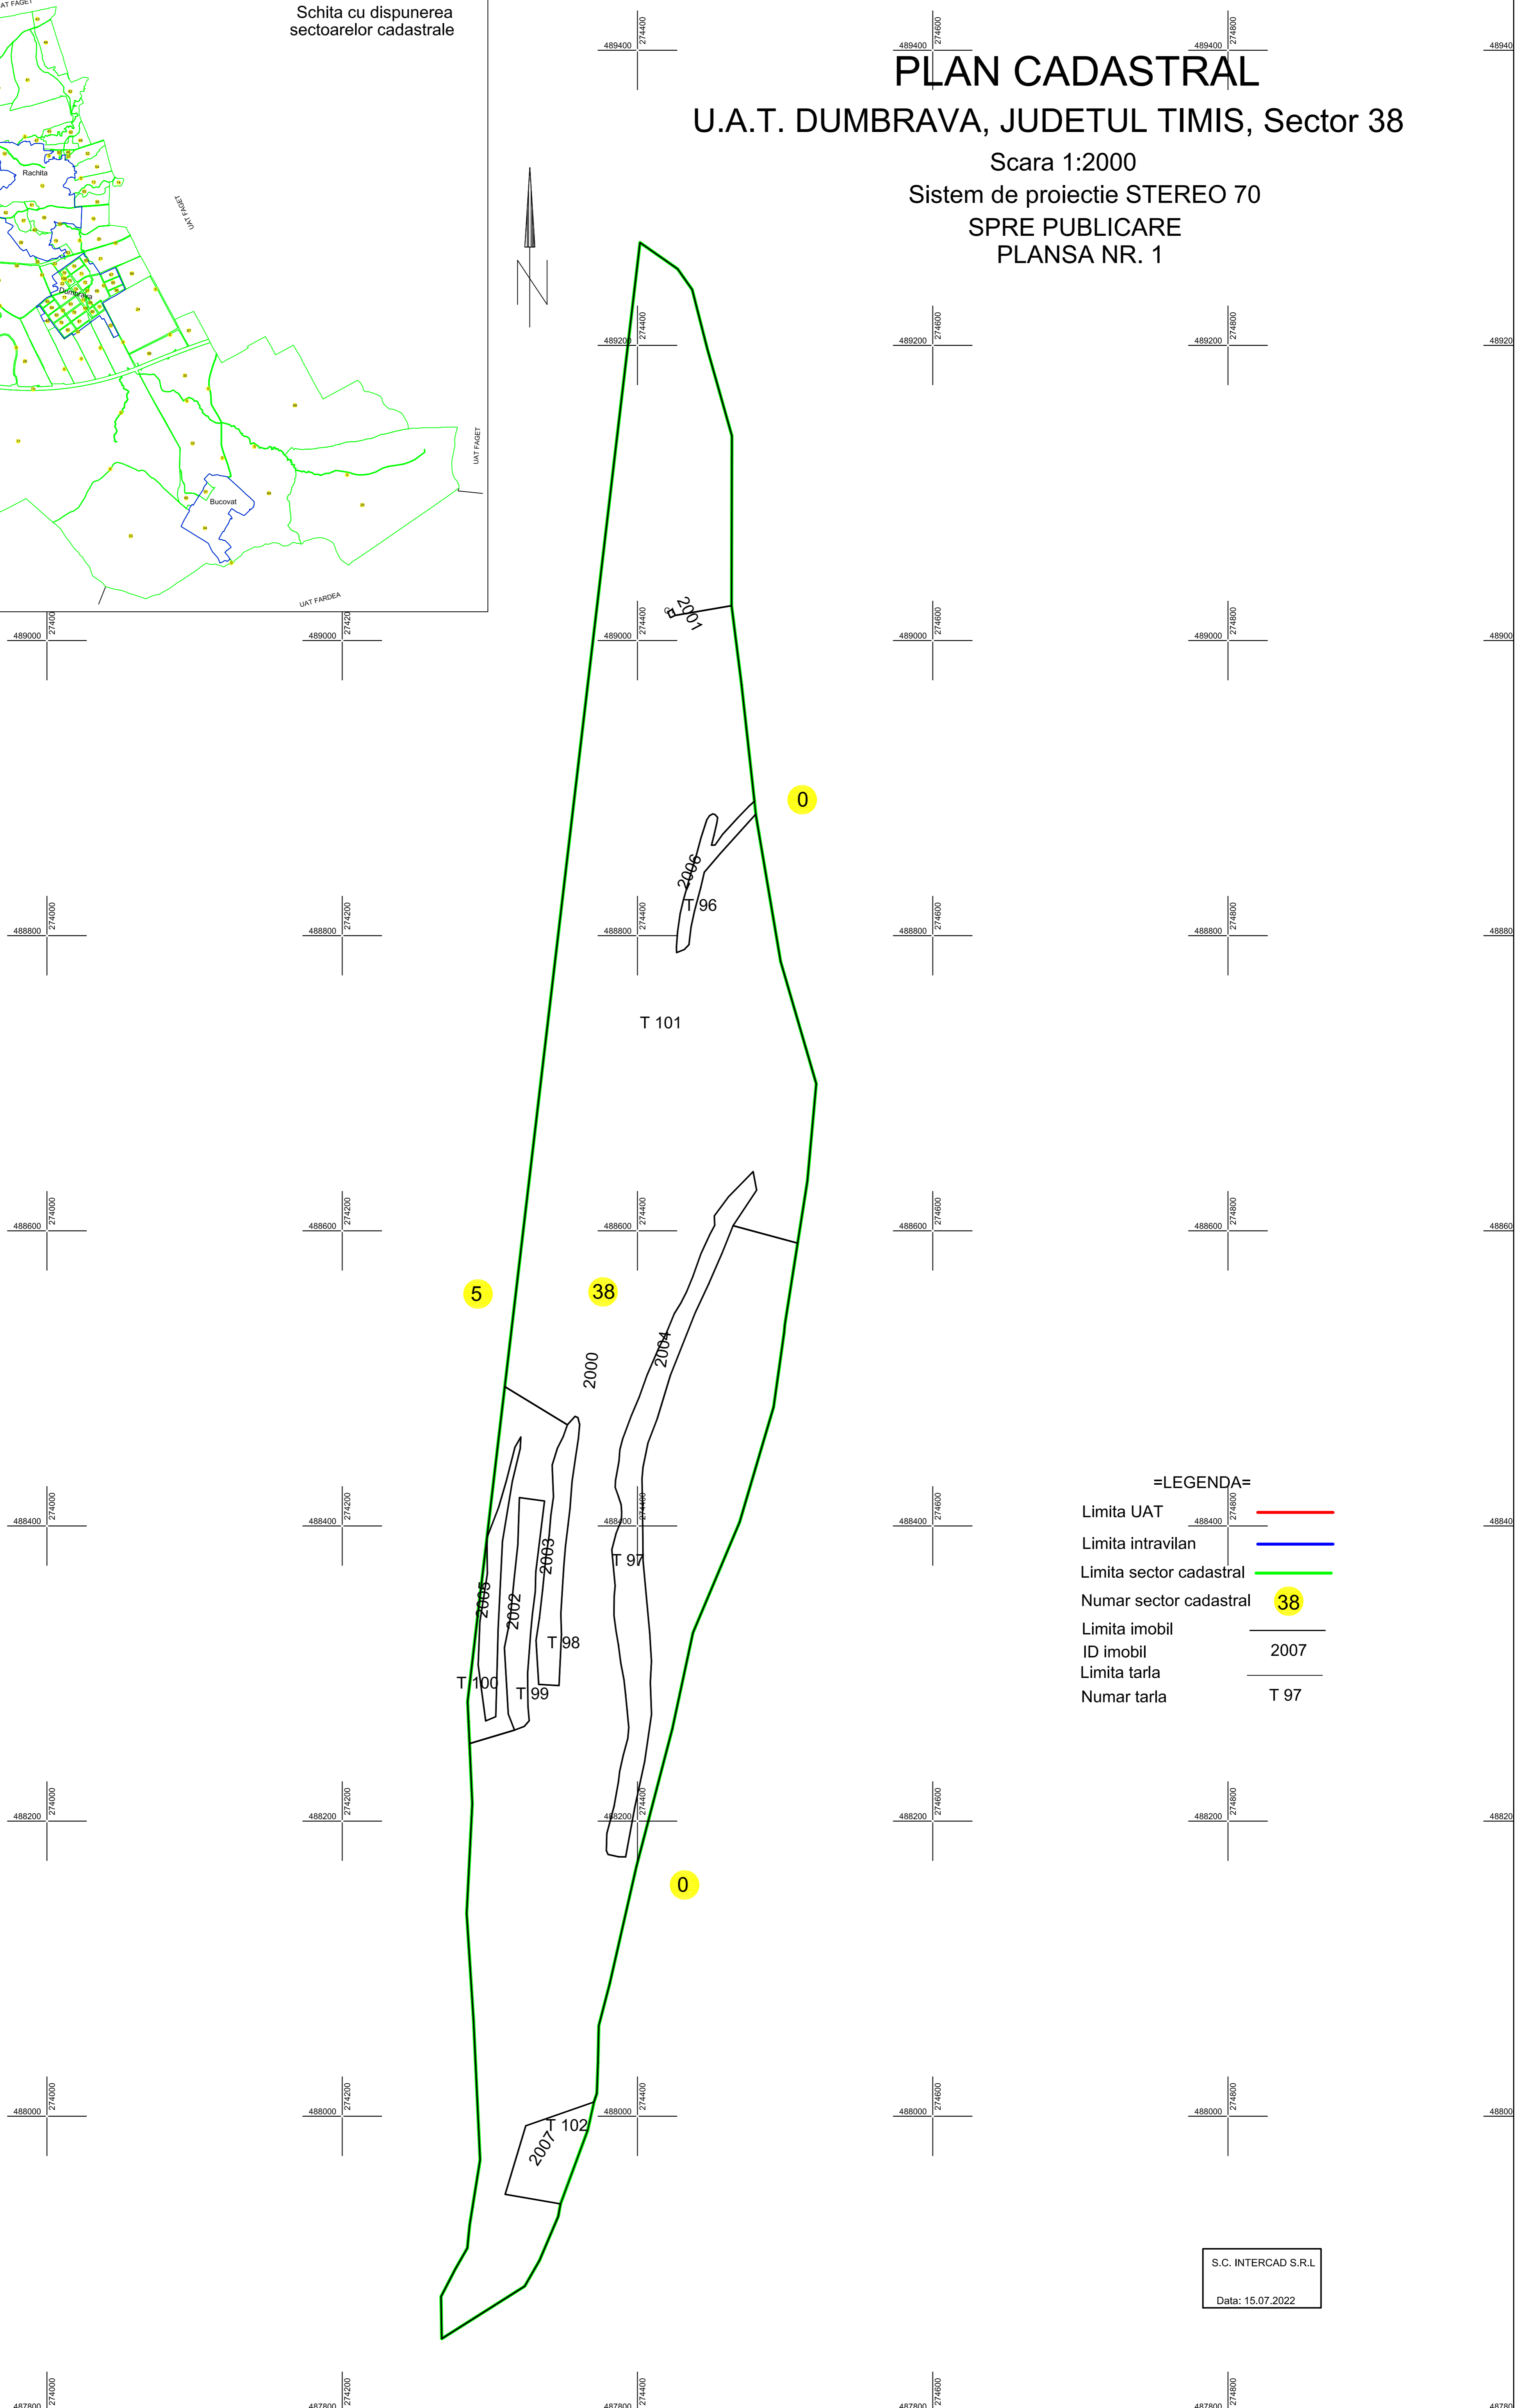

Schita cu dispunerea sectoarelor cadastrale

# PLAN CADASTRAL

## U.A.T. DUMBRAVA, JUDETUL TIMIS, Sector 38

Scara 1:2000  
Sistem de proiectie STEREO 70  
SPRE PUBLICARE  
PLANSA NR. 1

=LEGENDA=

- Limita UAT 
- Limita intravilan 
- Limita sector cadastral 
- Numar sector cadastral **38**
- Limita imobil 
- ID imobil 2007
- Limita tarla 
- Numar tarla T 97