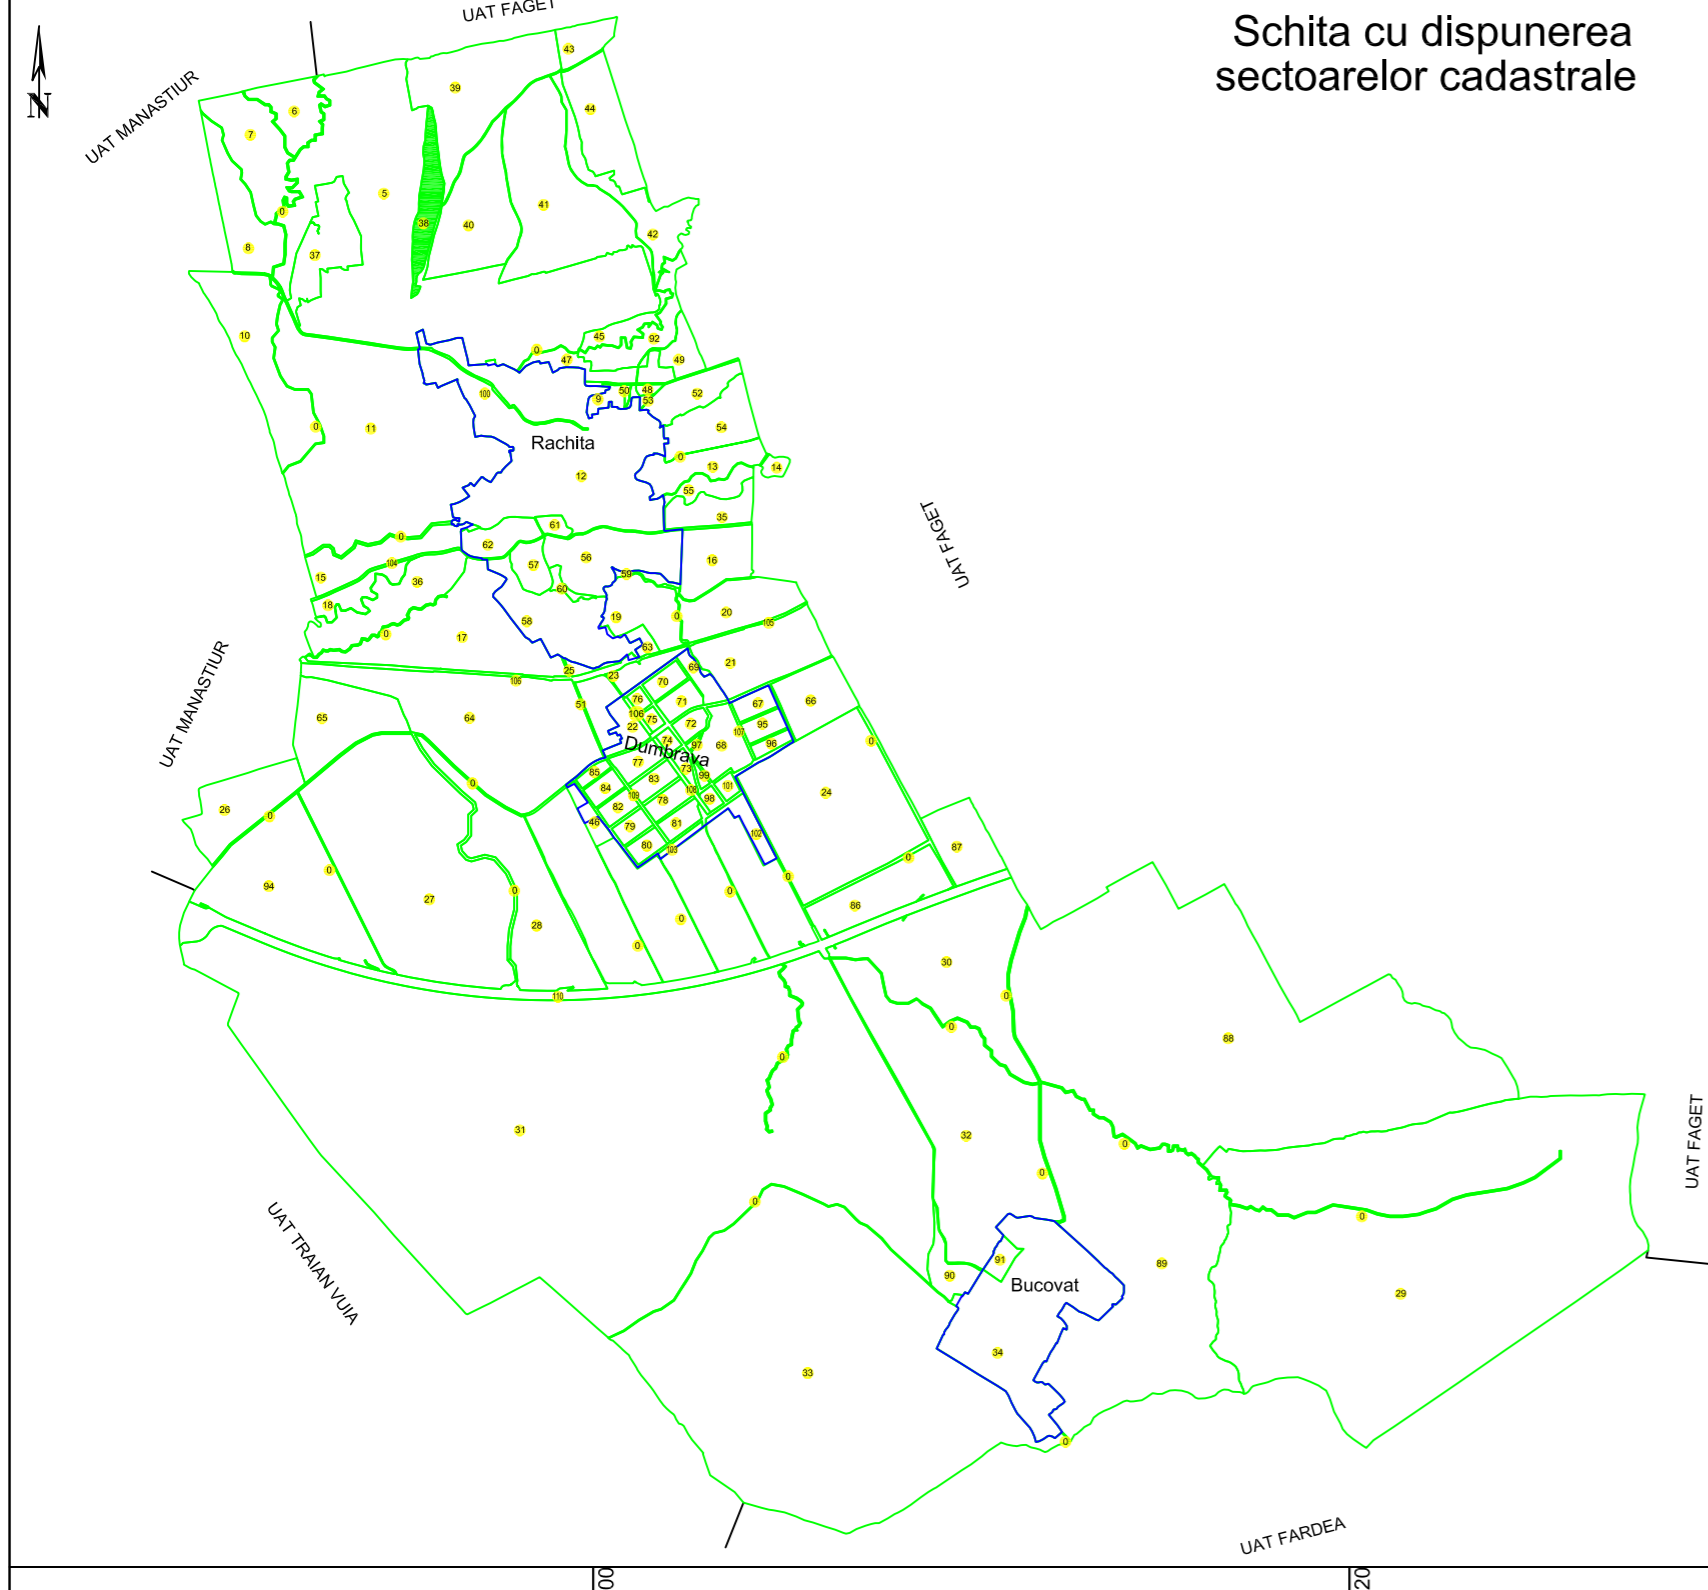

Schita cu dispunerea sectoarelor cadastrale

# PLAN CADASTRAL

## U.A.T. DUMBRAVA, JUDETUL TIMIS, Sector 38

Scara 1:2000  
Sistem de proiectie STEREO 70  
SPRE PUBLICARE  
PLANSA NR. 1

=LEGENDA=

- Limita UAT 
- Limita intravilan 
- Limita sector cadastral 
- Numar sector cadastral **38**
- Limita imobil 
- ID imobil 2007
- Limita tarla 
- Numar tarla T 97