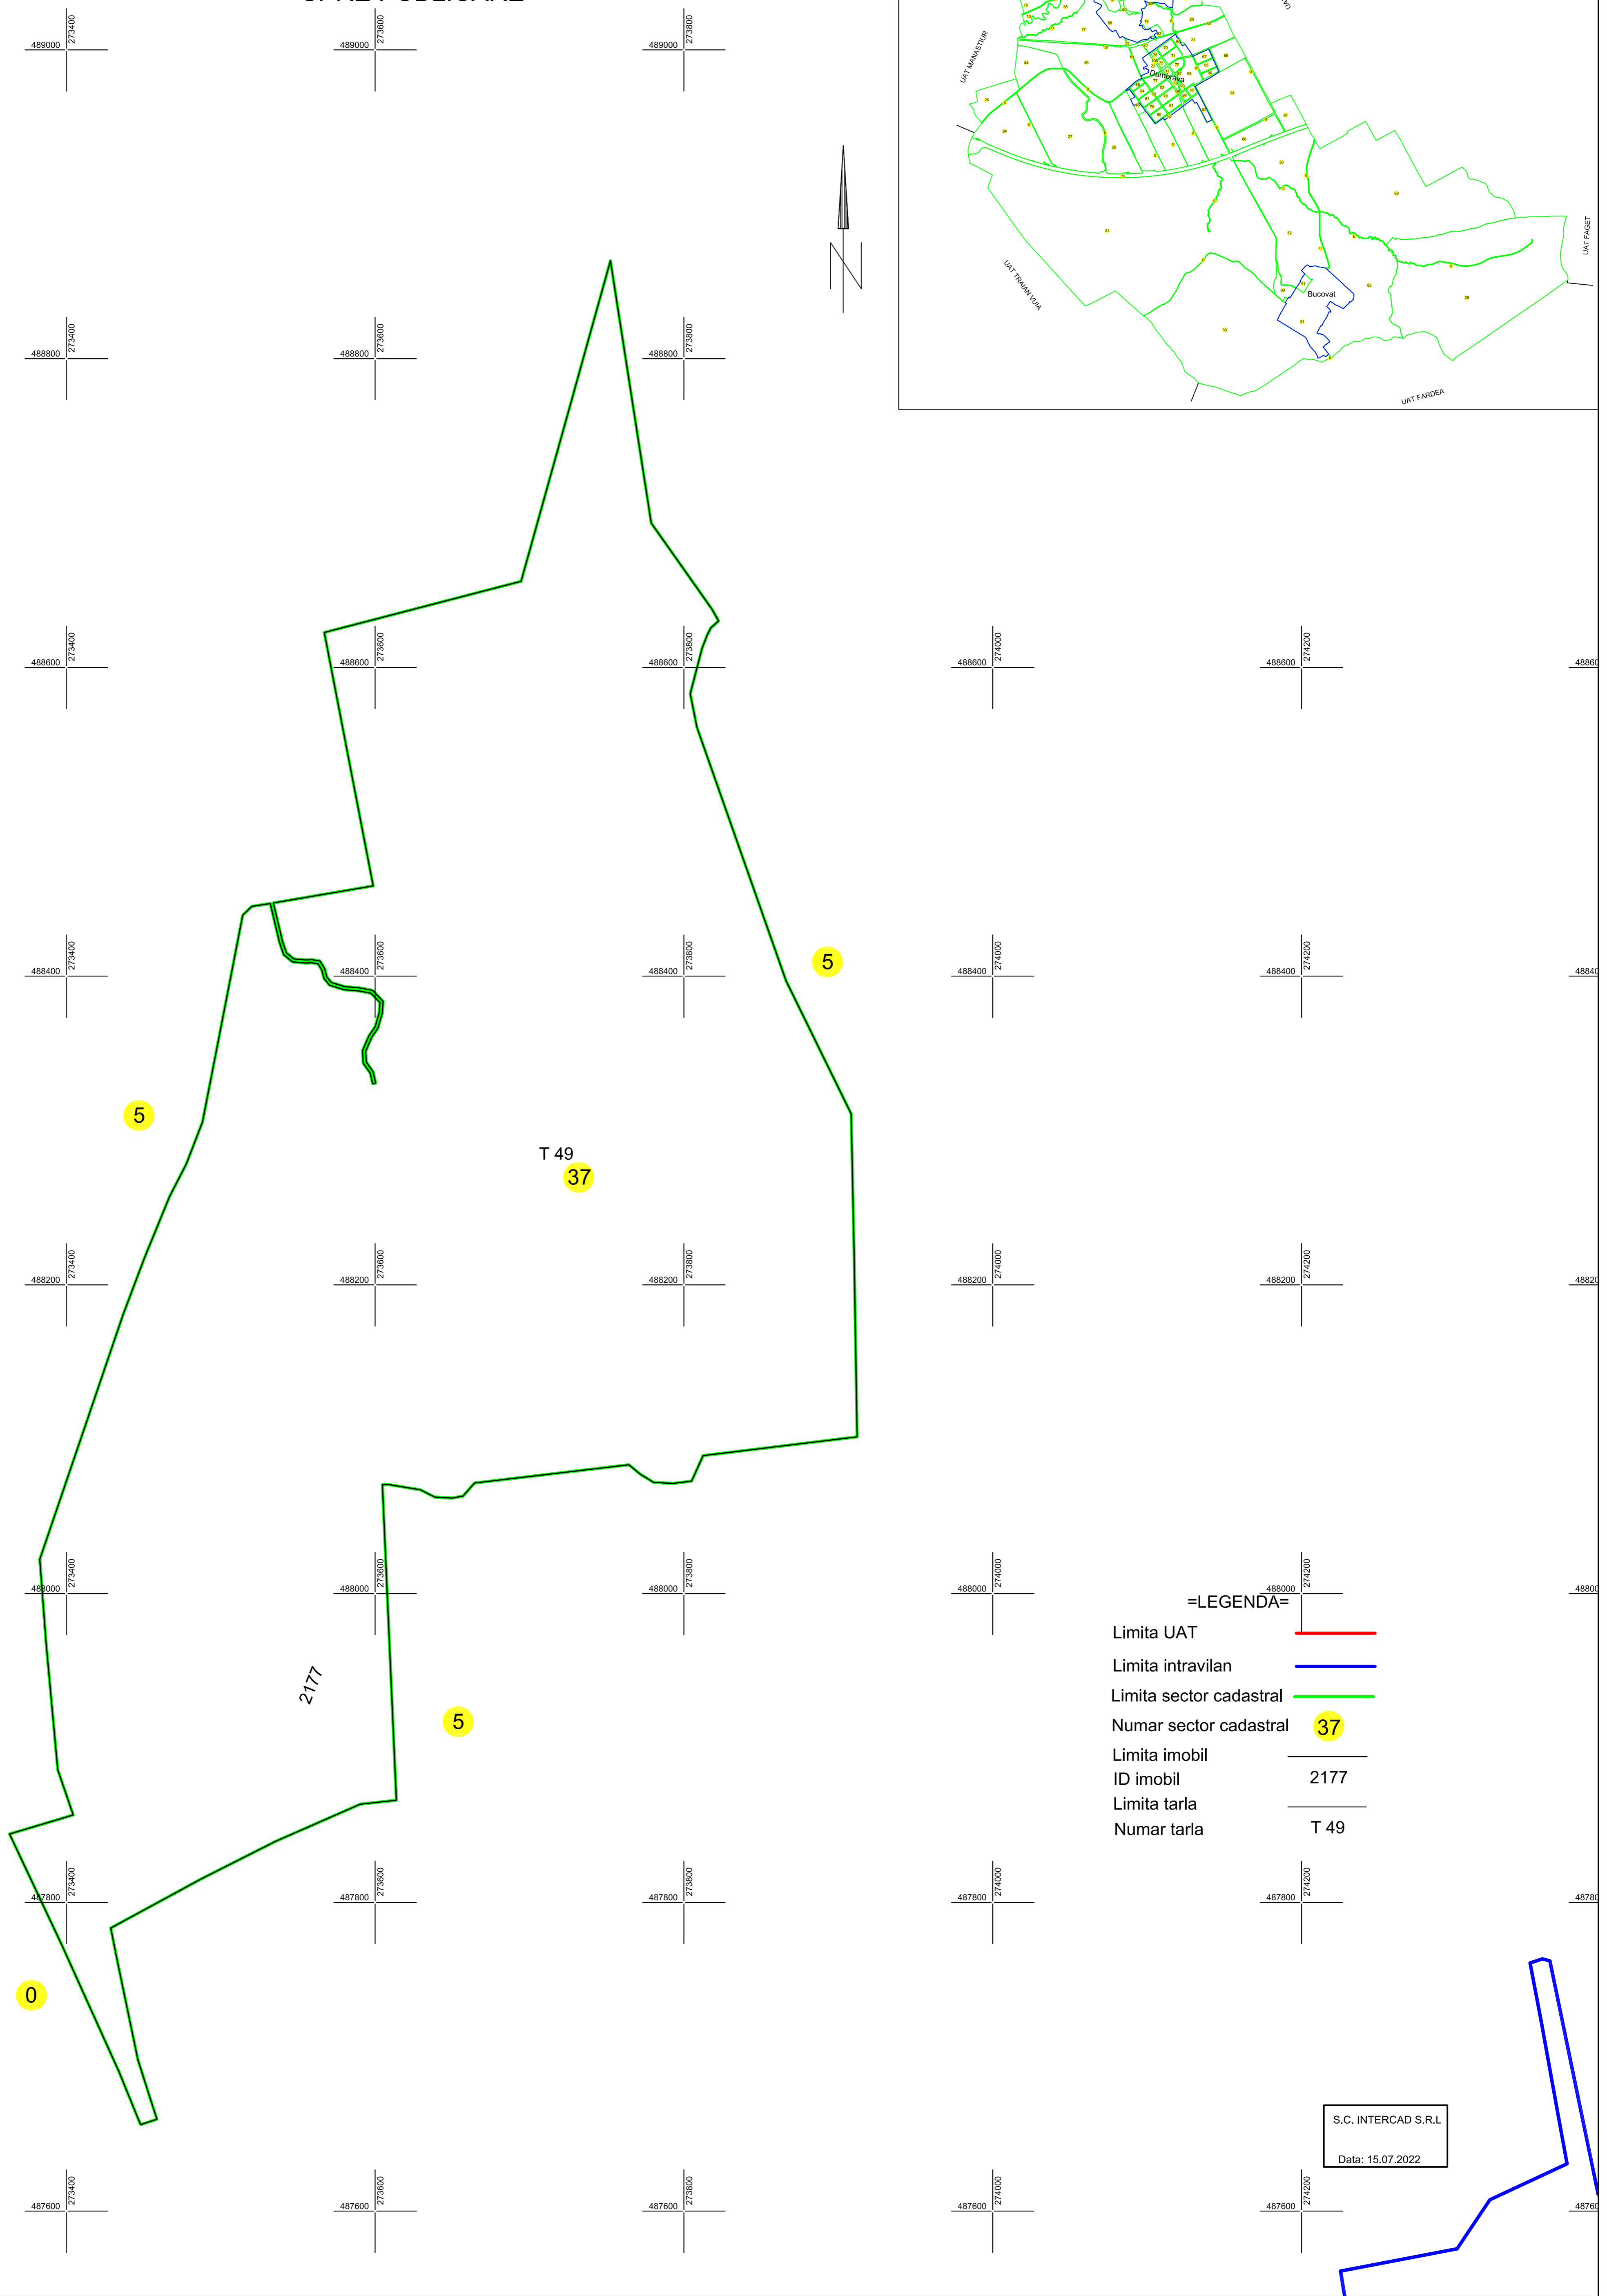

# PLAN CADASTRAL

## U.A.T. DUMBRAVA, JUDETUL TIMIS, Sector 37

Scara 1:2000  
Sistem de proiectie STEREO 70  
SPRE PUBLICARE

Schita cu disponerea  
sectoarelor cadastrale

=LEGENDA=

Limita UAT	—
Limita intravilan	—
Limita sector cadastral	—
Numar sector cadastral	37
Limita imobil	—
ID imobil	2177
Limita tarla	—
Numar tarla	T 49