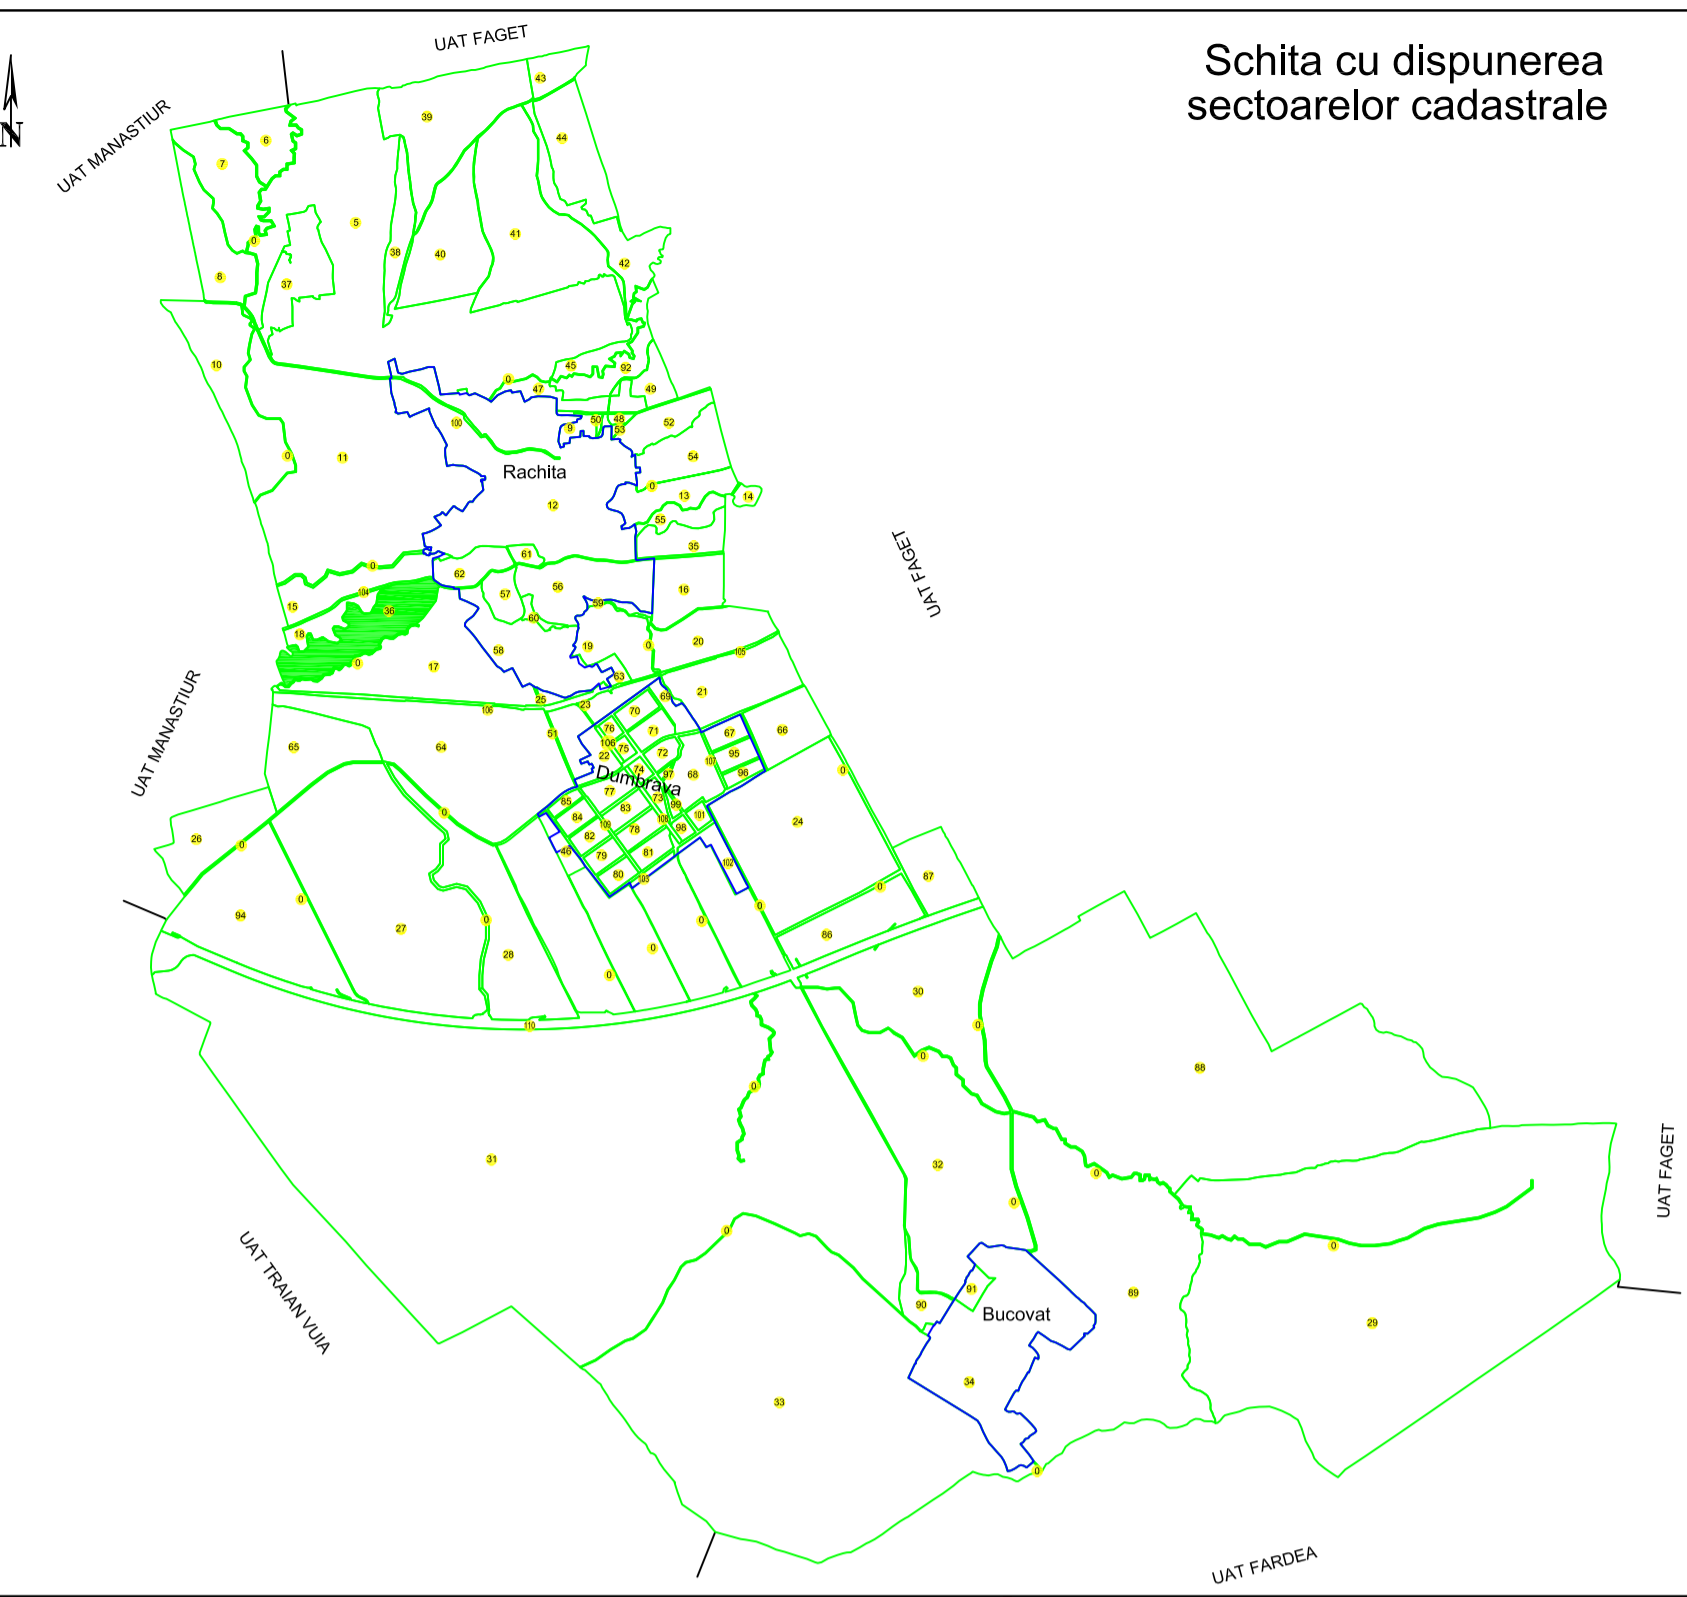

Schita cu dispunerea sectoarelor cadastrale

PLAN CADASTRAL

U.A.T. DUMBRAVA, JUDETUL TIMIS, Sector 36

Scara 1:2000
Sistem de proiectie STEREO 70
SPRE PUBLICARE

=LEGENA=

Limita UAT	
Limita intravilan	
Limita sector cadastral	
Numar sector cadastral	36
Limita imobil	
ID imobil	2239
Limita tarla	
Numar tarla	T 337