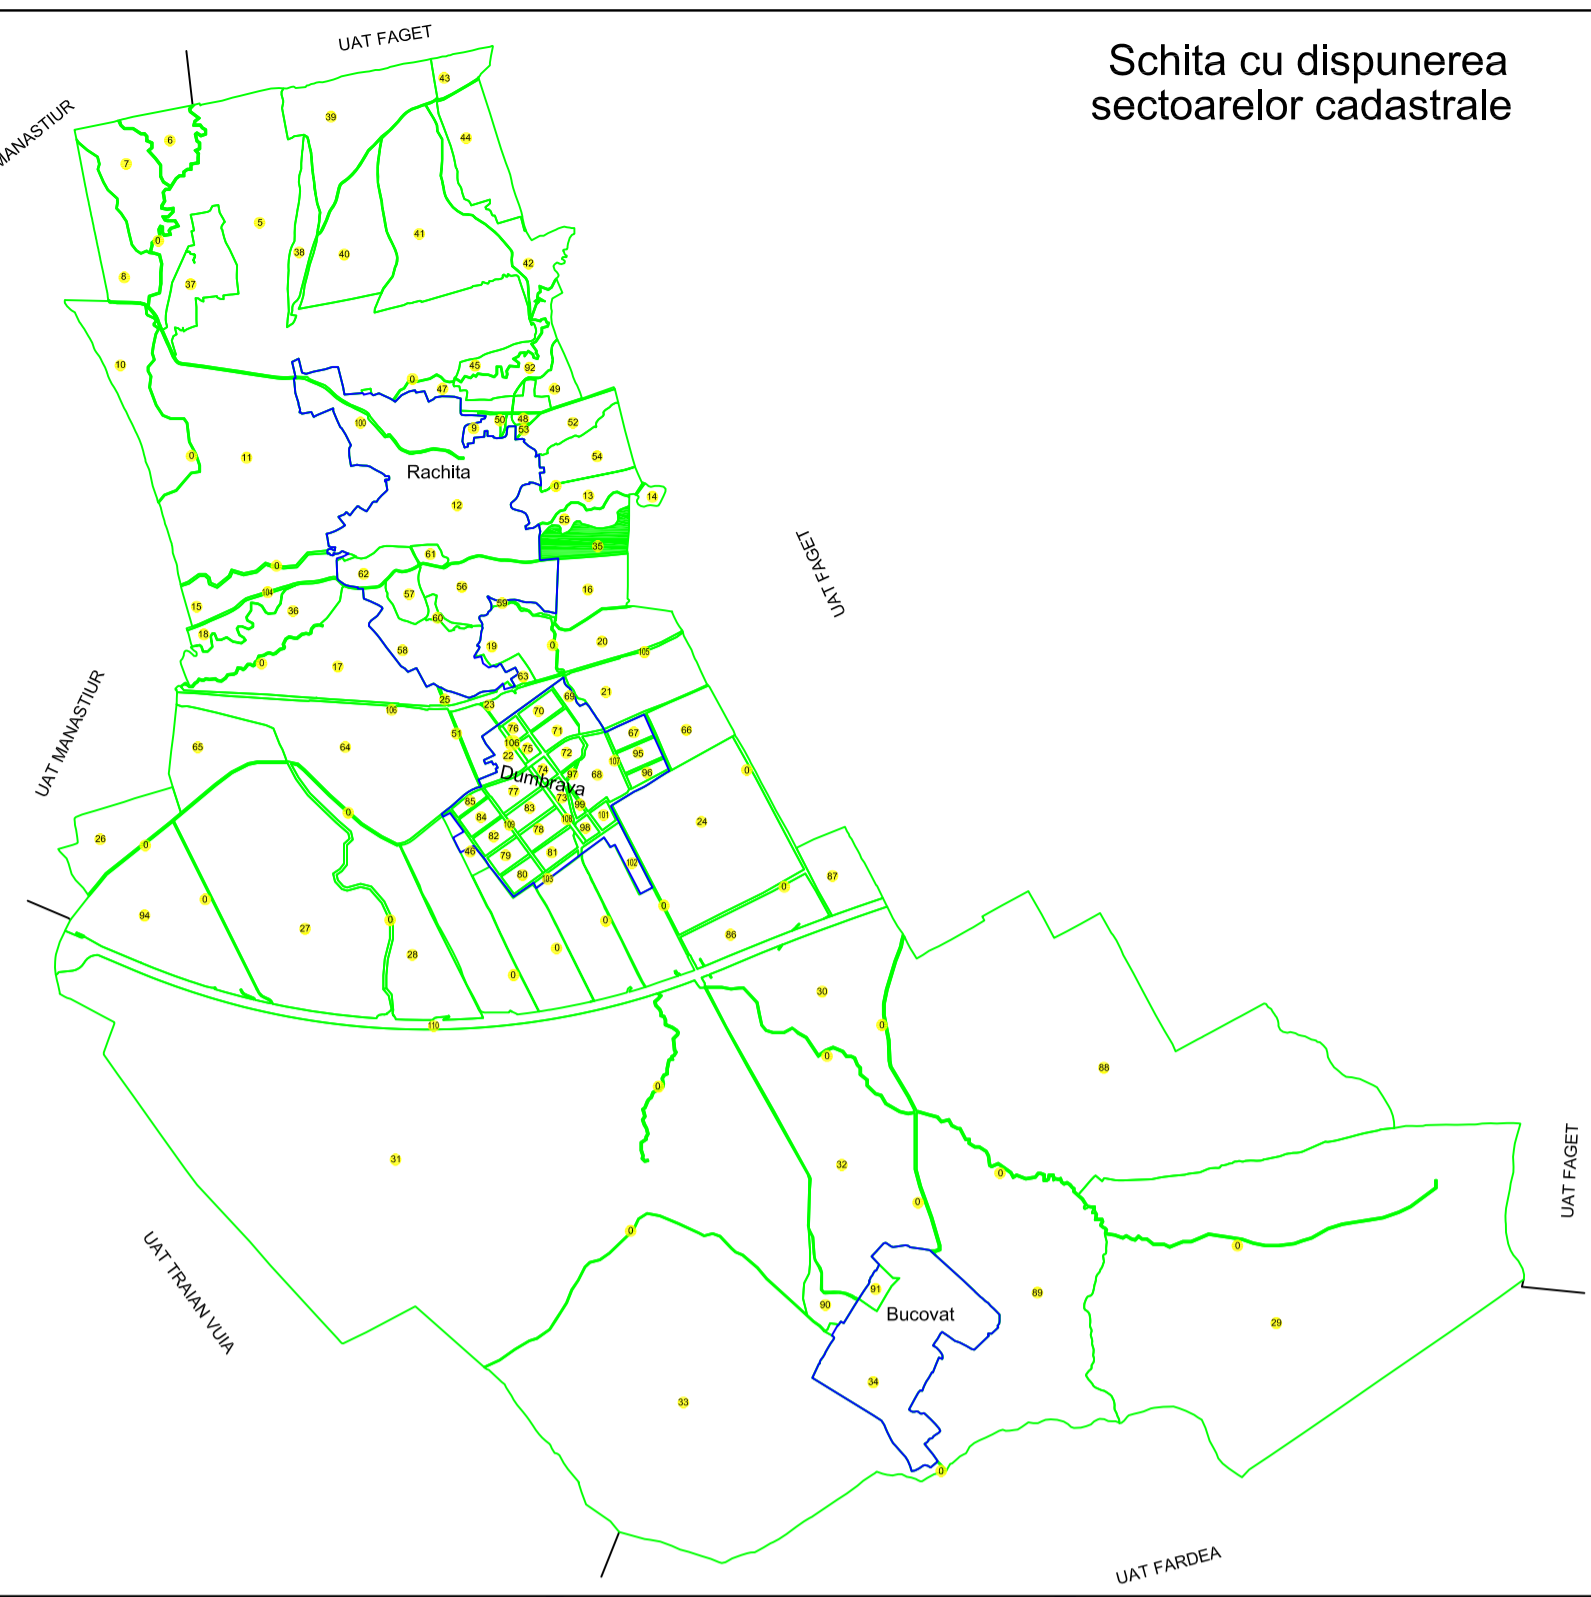

Schita cu dispunerea
sectoarelor cadastrale

PLAN CADASTRAL

U.A.T. DUMBRAVA, JUDETUL TIMIS, Sector 35

Scara 1:2000
Sistem de proiectie STEREO 70
SPRE PUBLICARE

Rachita

UAT FAGET

=LEGENDA=

Limita UAT	
Limita intravilan	
Limita sector cadastral	
Numar sector cadastral	35
Limita imobil	
ID imobil	1276
Limita tarla	
Numar tarla	T 217

S.C. INTERCAD S.R.L
Data: 15.07.2022