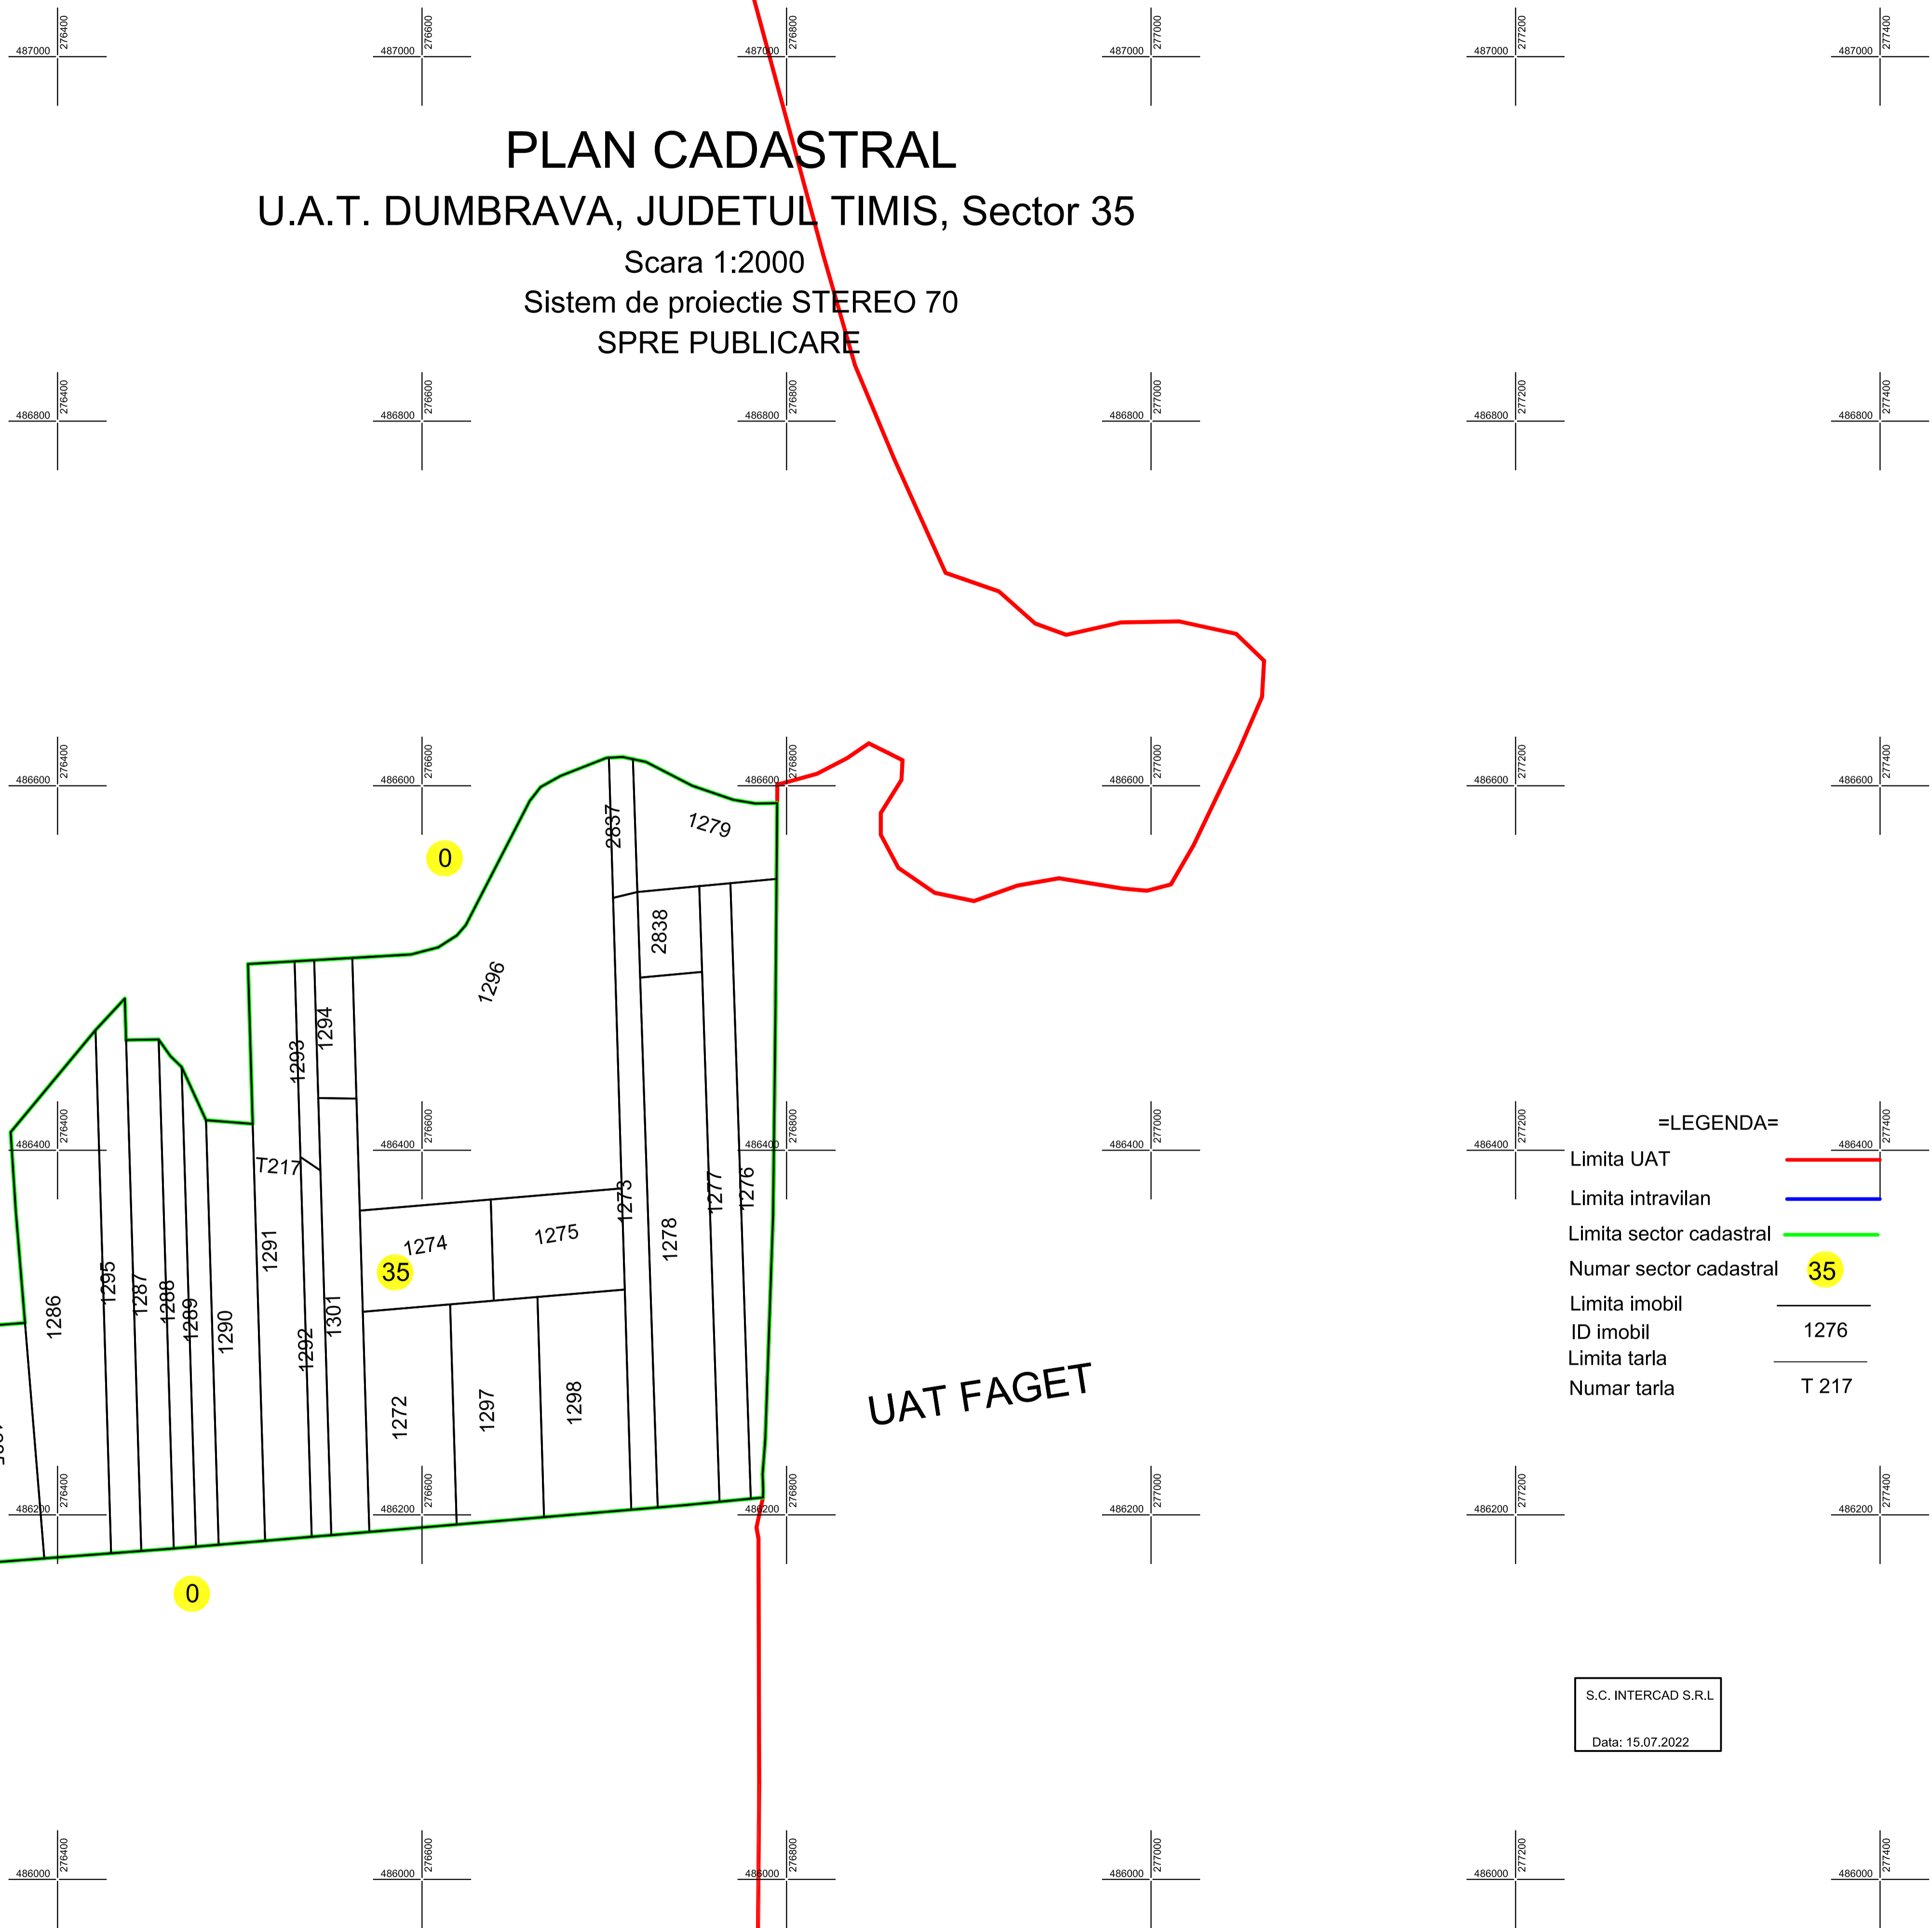

Schita cu dispunerea
sectoarelor cadastrale

PLAN CADASTRAL

U.A.T. DUMBRAVA, JUDETUL TIMIS, Sector 35

Scara 1:2000
Sistem de proiectie STEREO 70
SPRE PUBLICARE

Rachita

UAT FAGET

=LEGENDA=

Limita UAT	
Limita intravilan	
Limita sector cadastral	
Numar sector cadastral	35
Limita imobil	
ID imobil	1276
Limita tarla	
Numar tarla	T 217