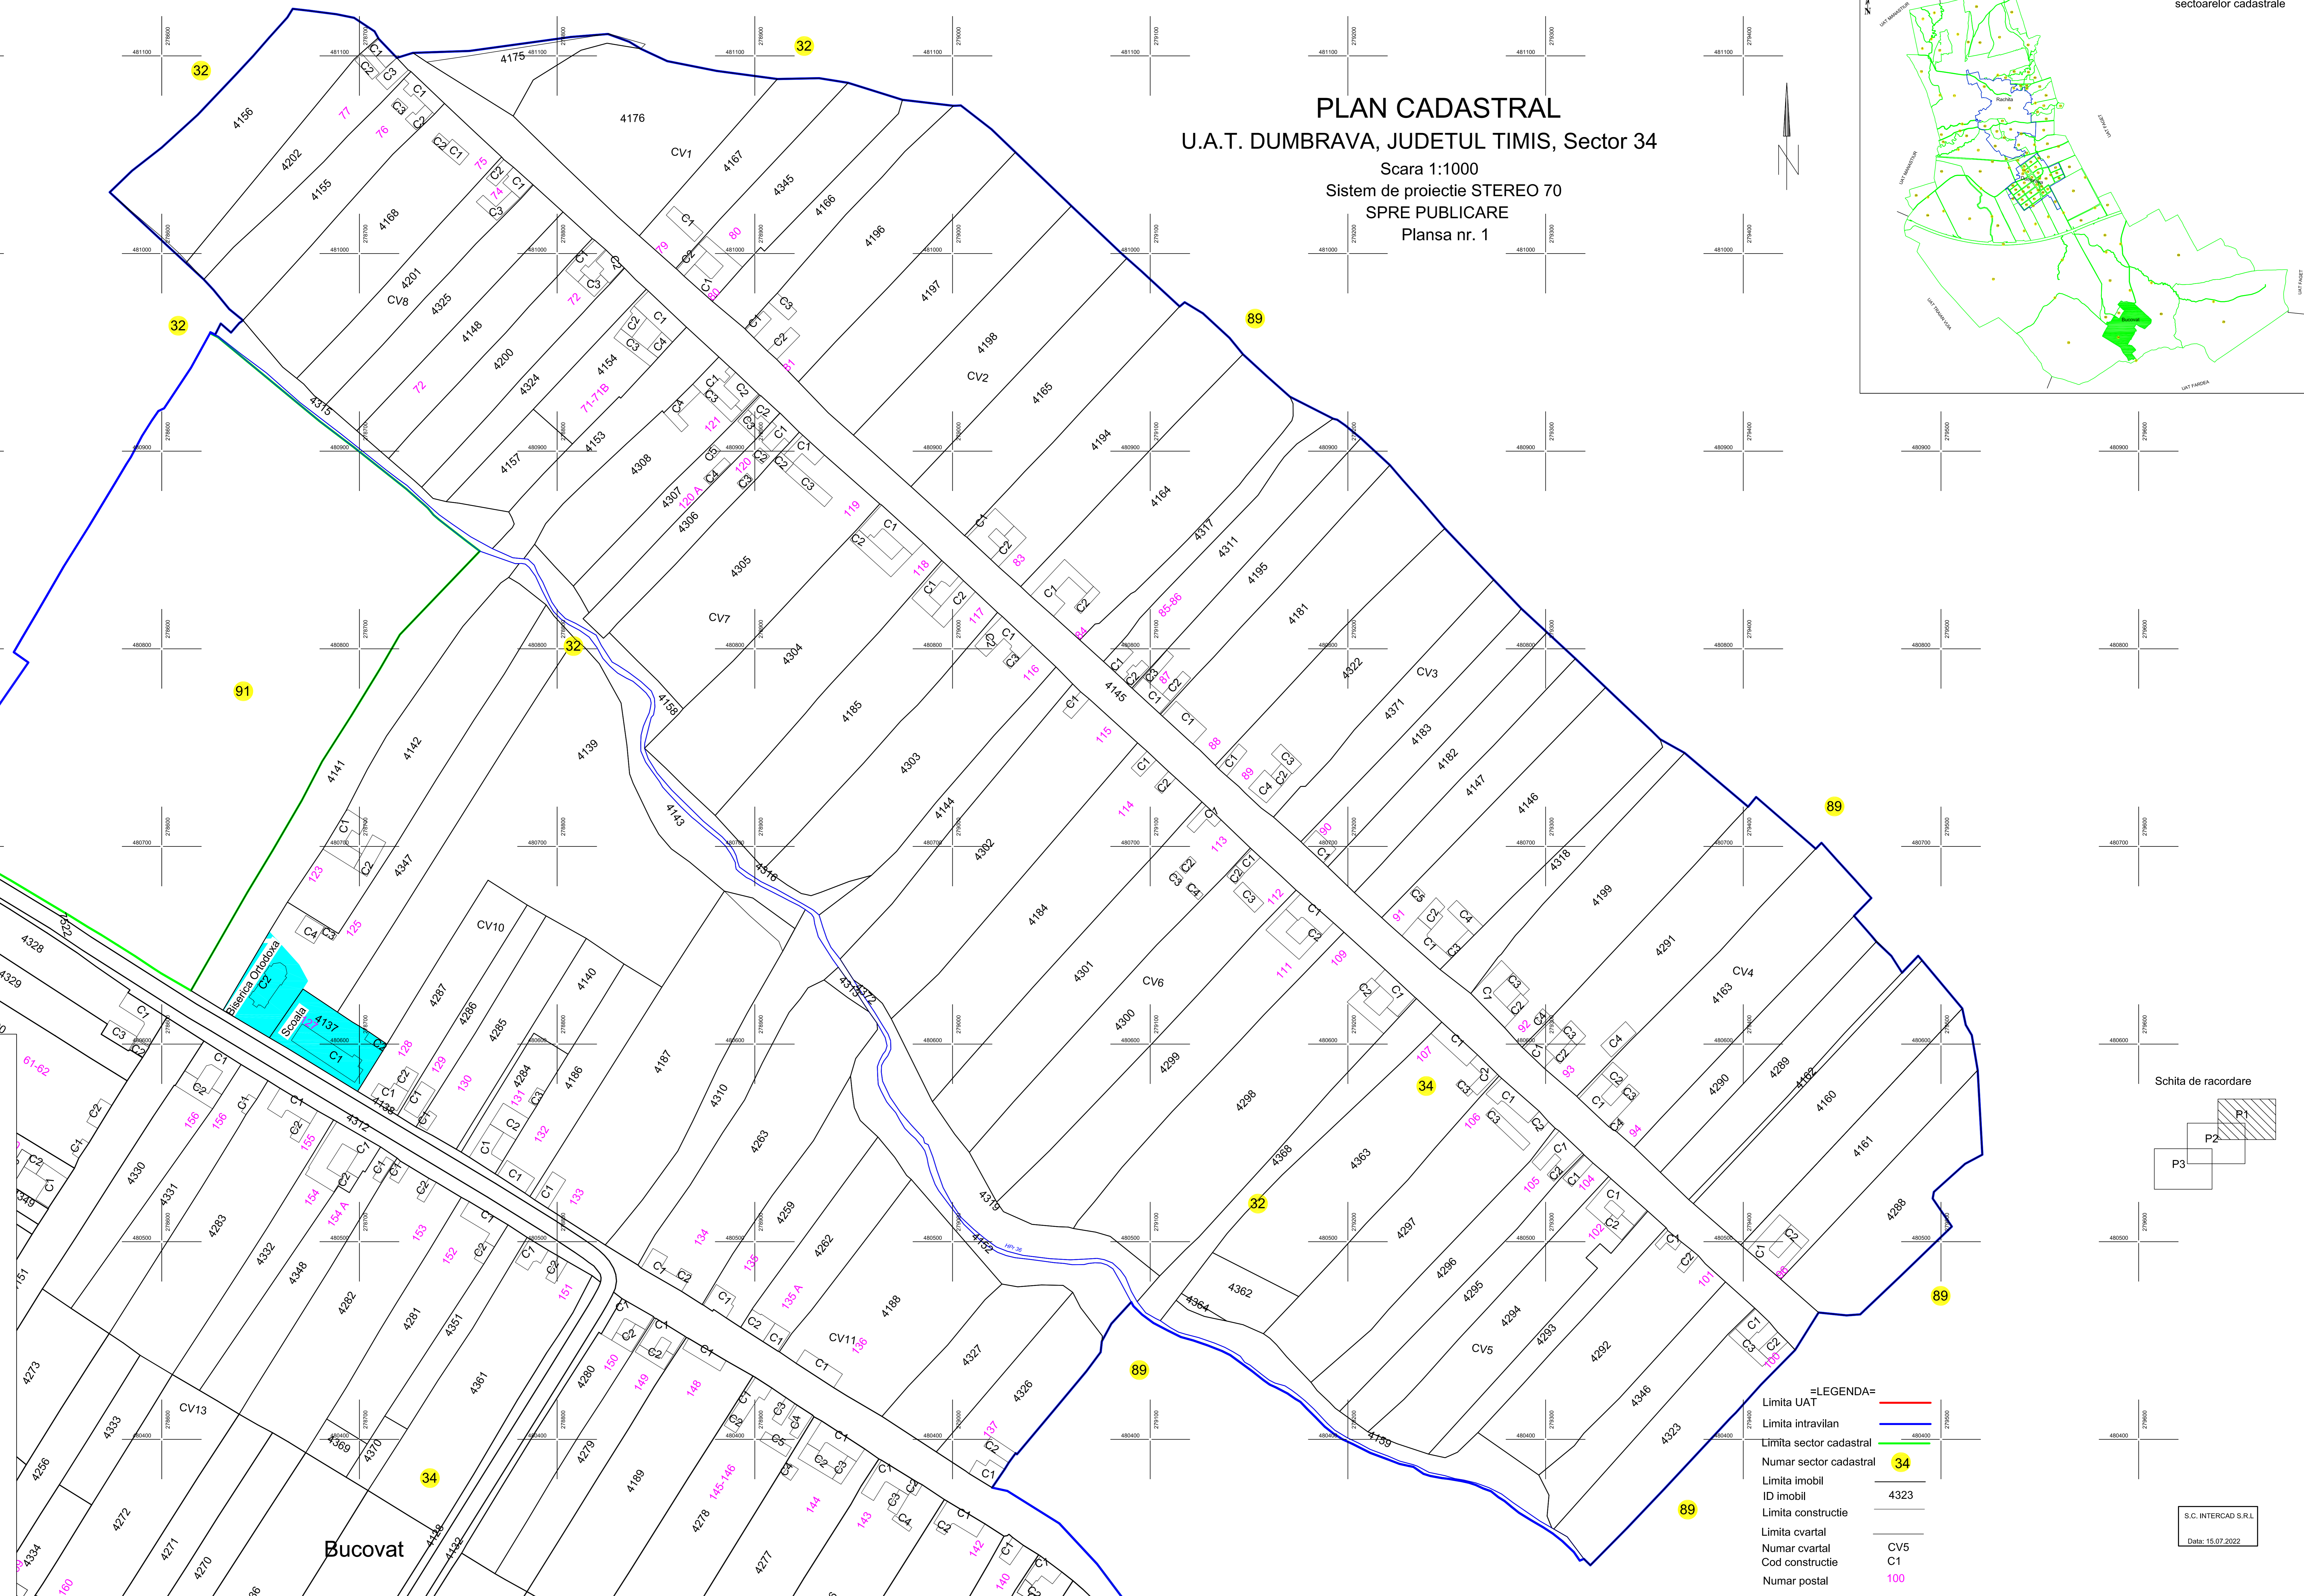

PLAN CADASTRAL

U.A.T. DUMBRAVA, JUDETUL TIMIS, Sector 34
Scara 1:1000
Sistem de proiectie STEREO 70
SPRE PUBLICARE
Plansa nr. 1

91

32

89

89

34

89

89

89

61-62
156
155
154
153
152
151
150
149
148
147
146
145
144
143
142
141
140
139
138
137
136
135
134
133
132
131
130
129
128
127
126
125
124
123
122
121
120
119
118
117
116
115
114
113
112
111
110
109
108
107
106
105
104
103
102
101
100

Școala
Șosea Ortopedica
4137
C1

Bucovat

Schita de racordare

=LEGENDA=

| | |
|-------------------------|------|
| Limita UAT | — |
| Limita intravilan | — |
| Limita sector cadastral | — |
| Numar sector cadastral | 34 |
| Limita imobil | — |
| ID imobil | 4323 |
| Limita constructie | — |
| Limita cvartal | — |
| Numar cvartal | CV5 |
| Cod constructie | C1 |
| Numar postal | 100 |