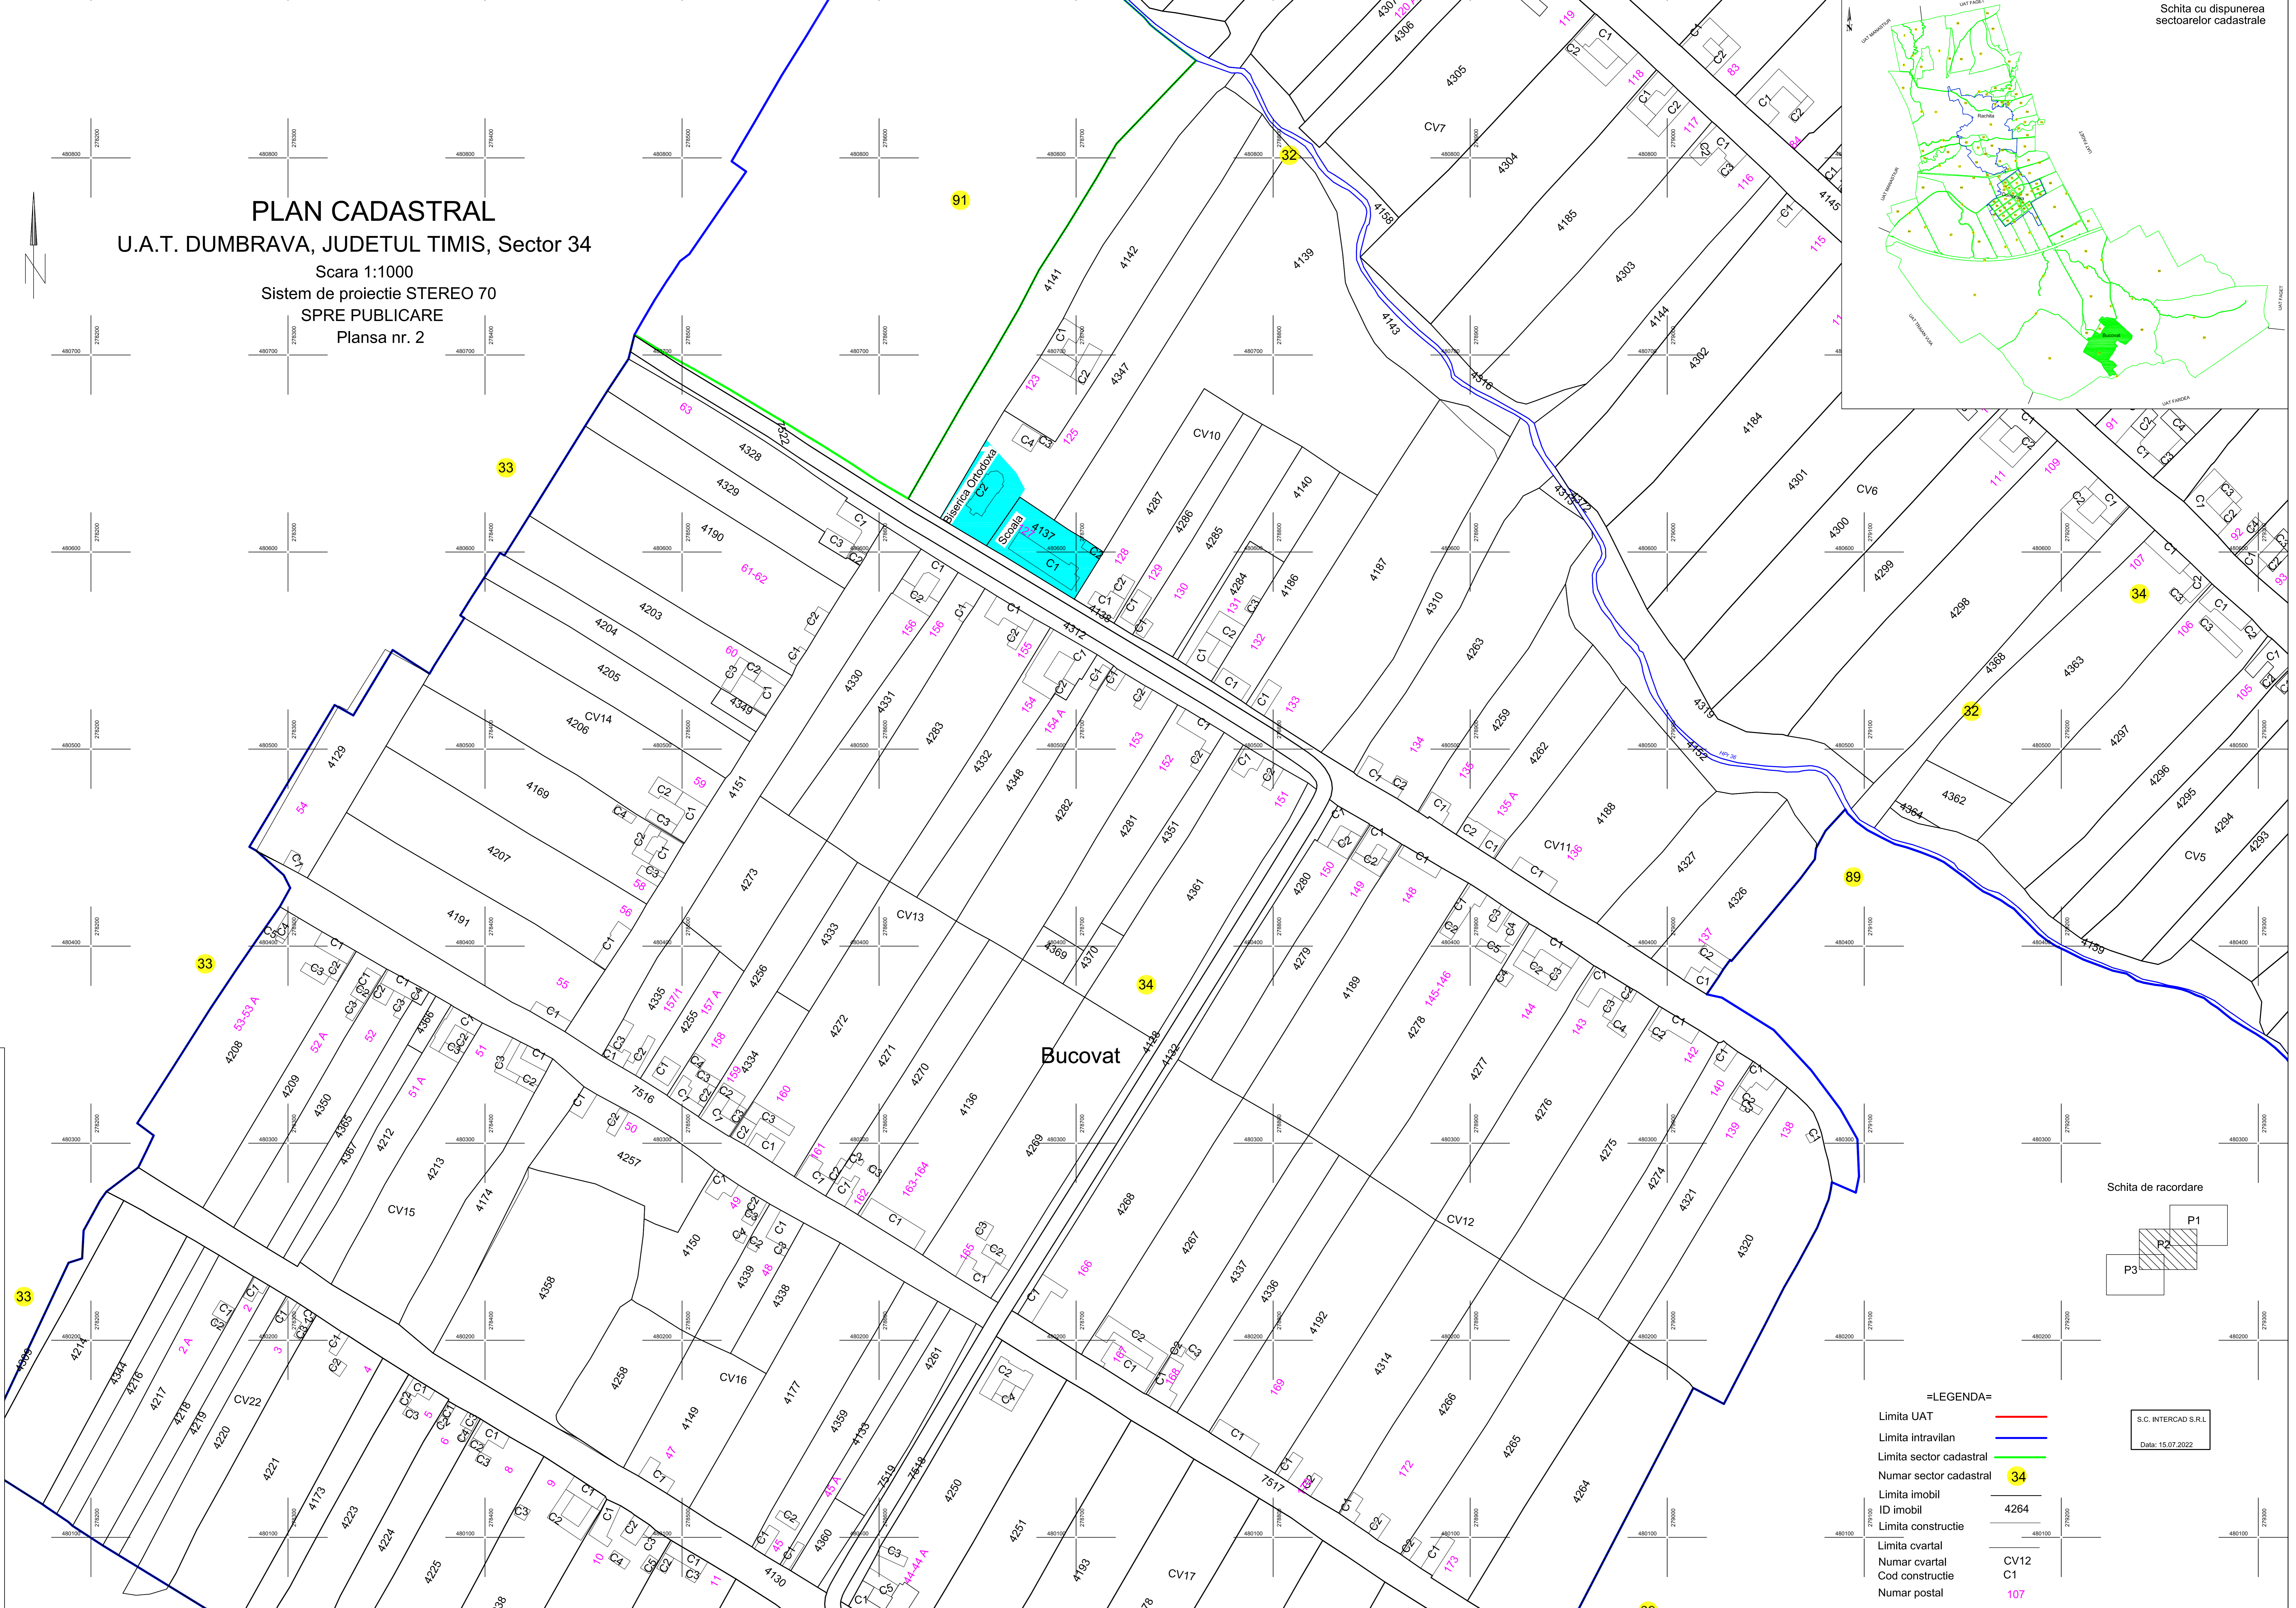

PLAN CADASTRAL

U.A.T. DUMBRAVA, JUDETUL TIMIS, Sector 34

Scara 1:1000
Sistem de proiectie STEREO 70
SPRE PUBLICARE
Plansa nr. 2

Schita de racordare

=LEGENDA=

- Limita UAT —
- Limita intravilan —
- Limita sector cadastral —
- Numar sector cadastral **34**
- Limita imobil
- ID imobil 4264
- Limita constructie
- Limita cvartal
- Numar cvartal CV12
- Cod constructie C1
- Numar postal 107