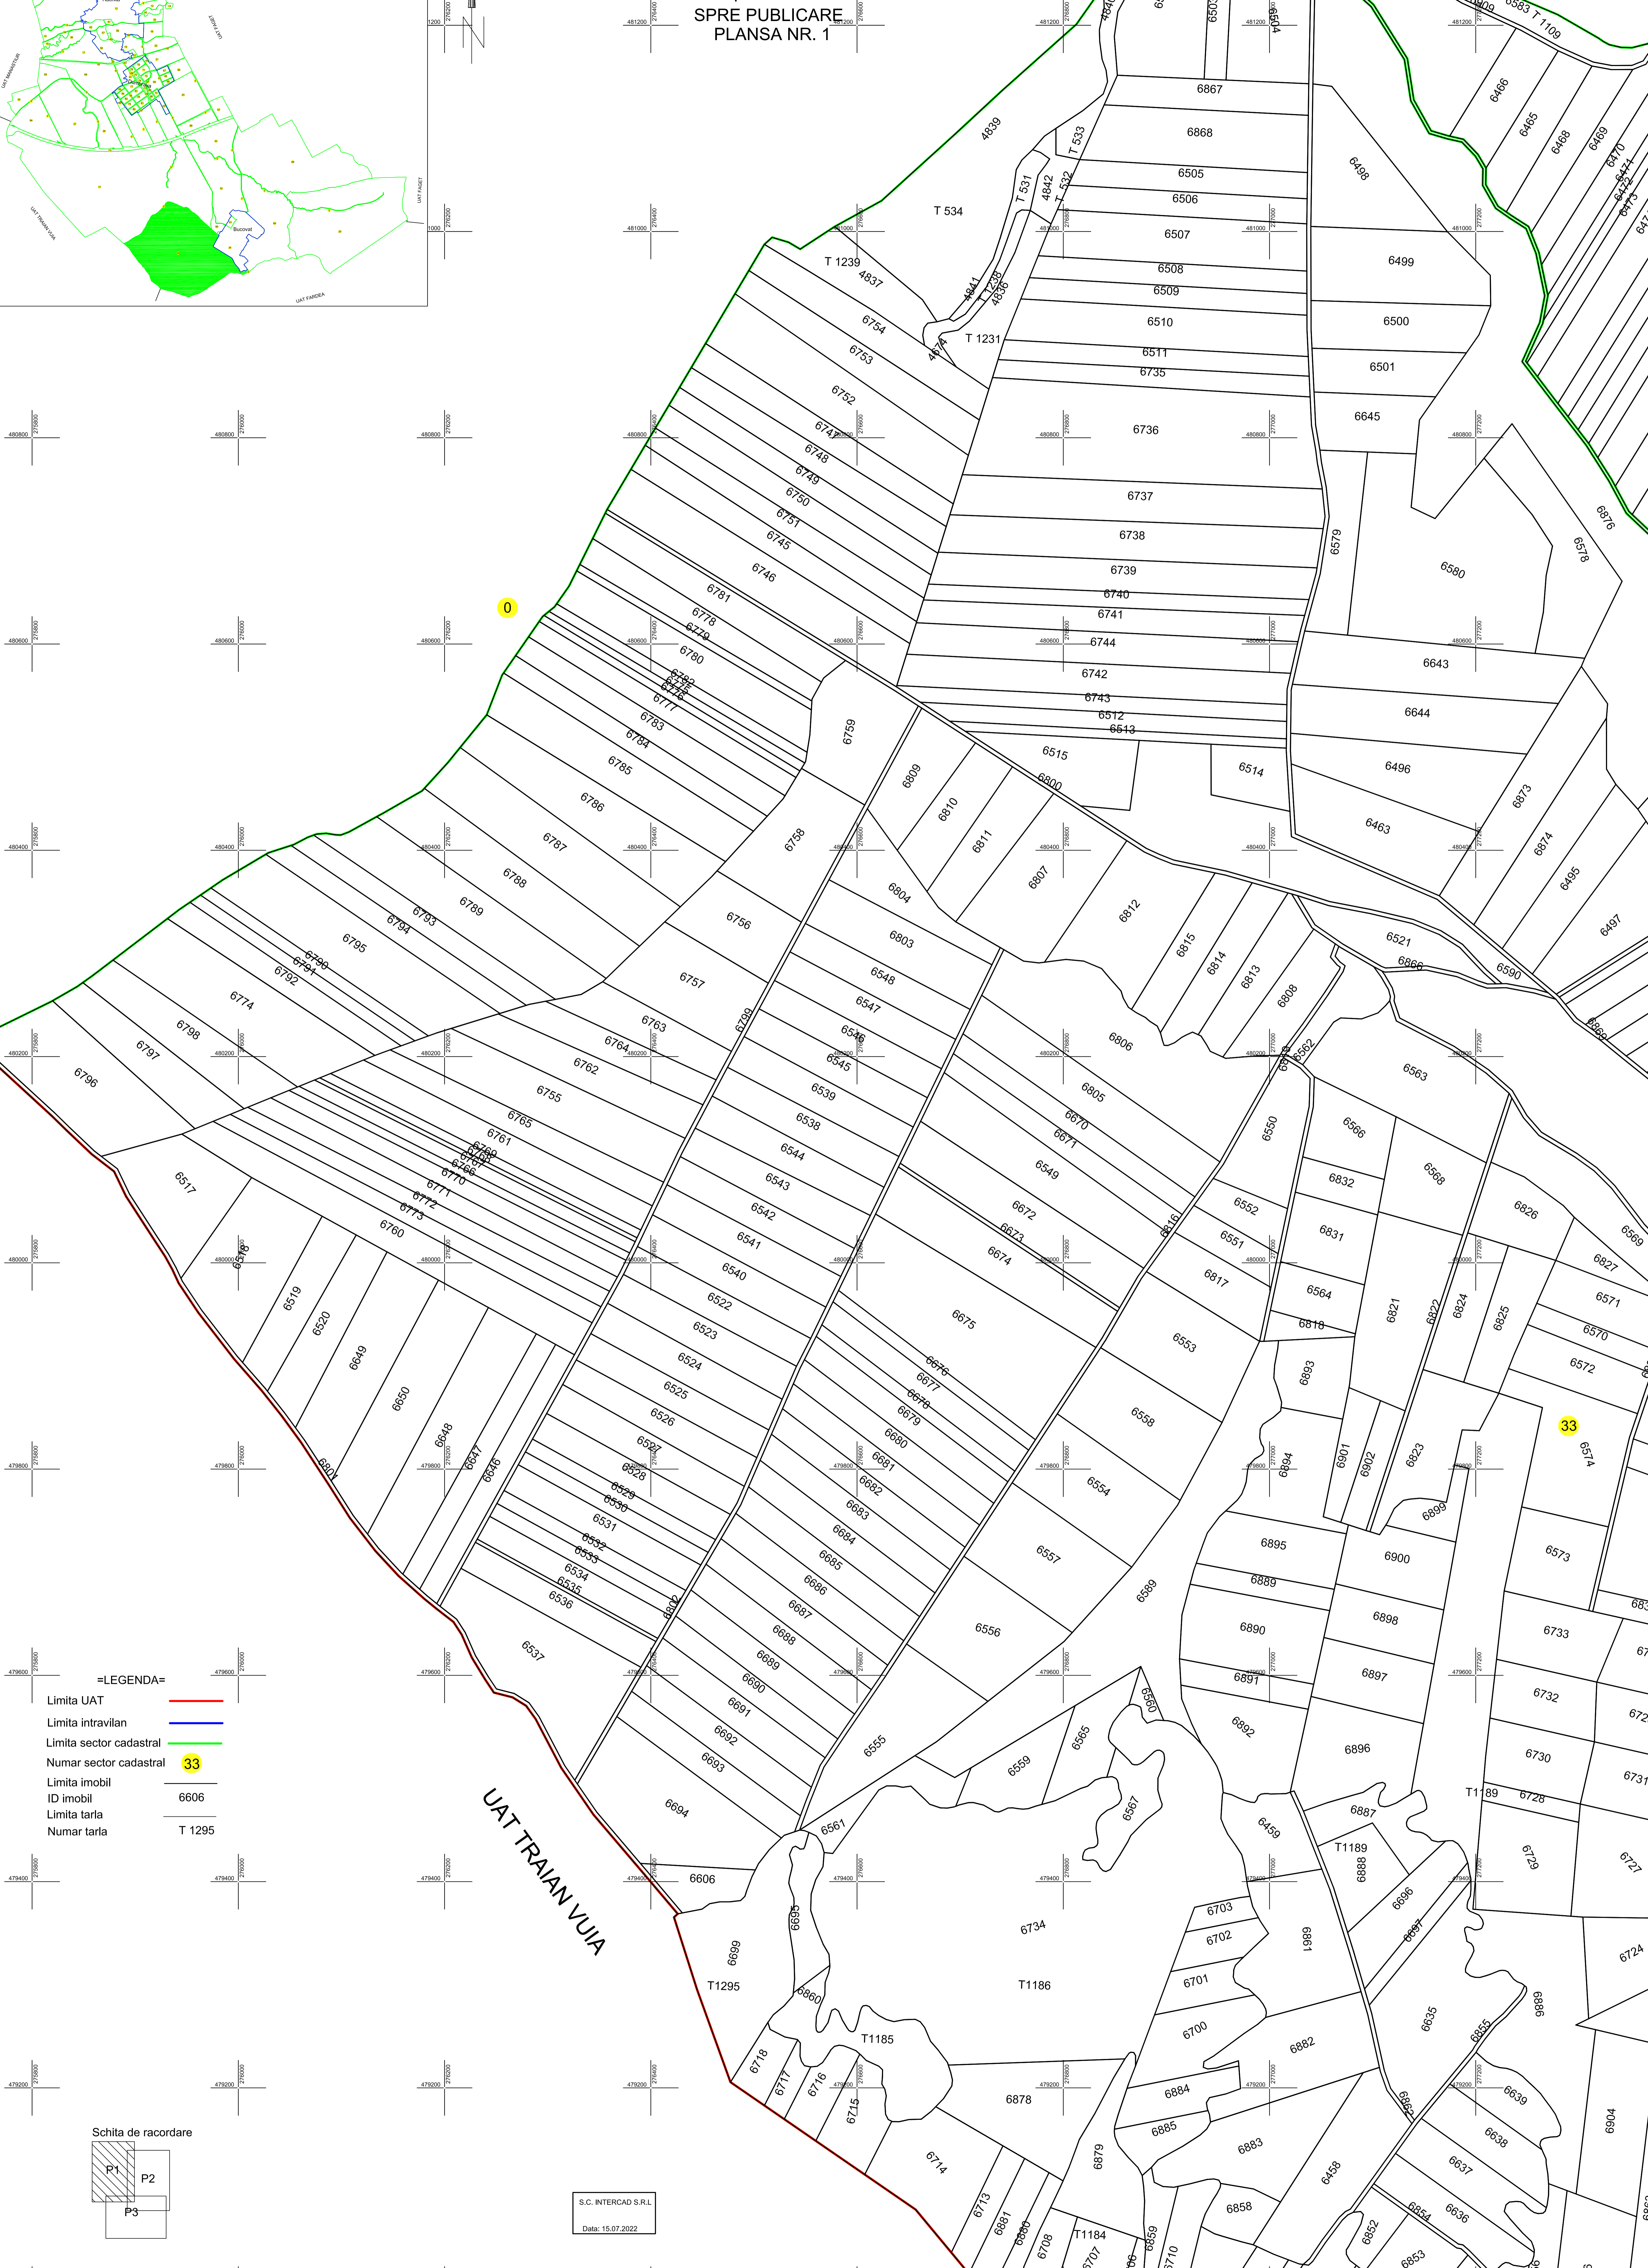

Schita cu disponerea sectoarelor cadastrale

# PLAN CADASTRAL

## U.A.T. DUMBRAVA, JUDETUL TIMIS, Sector 33

Scara 1:2000  
Sistem de proiectie STEREO 70  
SPRE PUBLICARE  
PLANSA NR. 1

=LEGENDA=

- Limita UAT —
- Limita intravilan —
- Limita sector cadastral —
- Numar sector cadastral **33**
- Limita imobil
- ID imobil
- Limita tarla
- Numar tarla T 1295