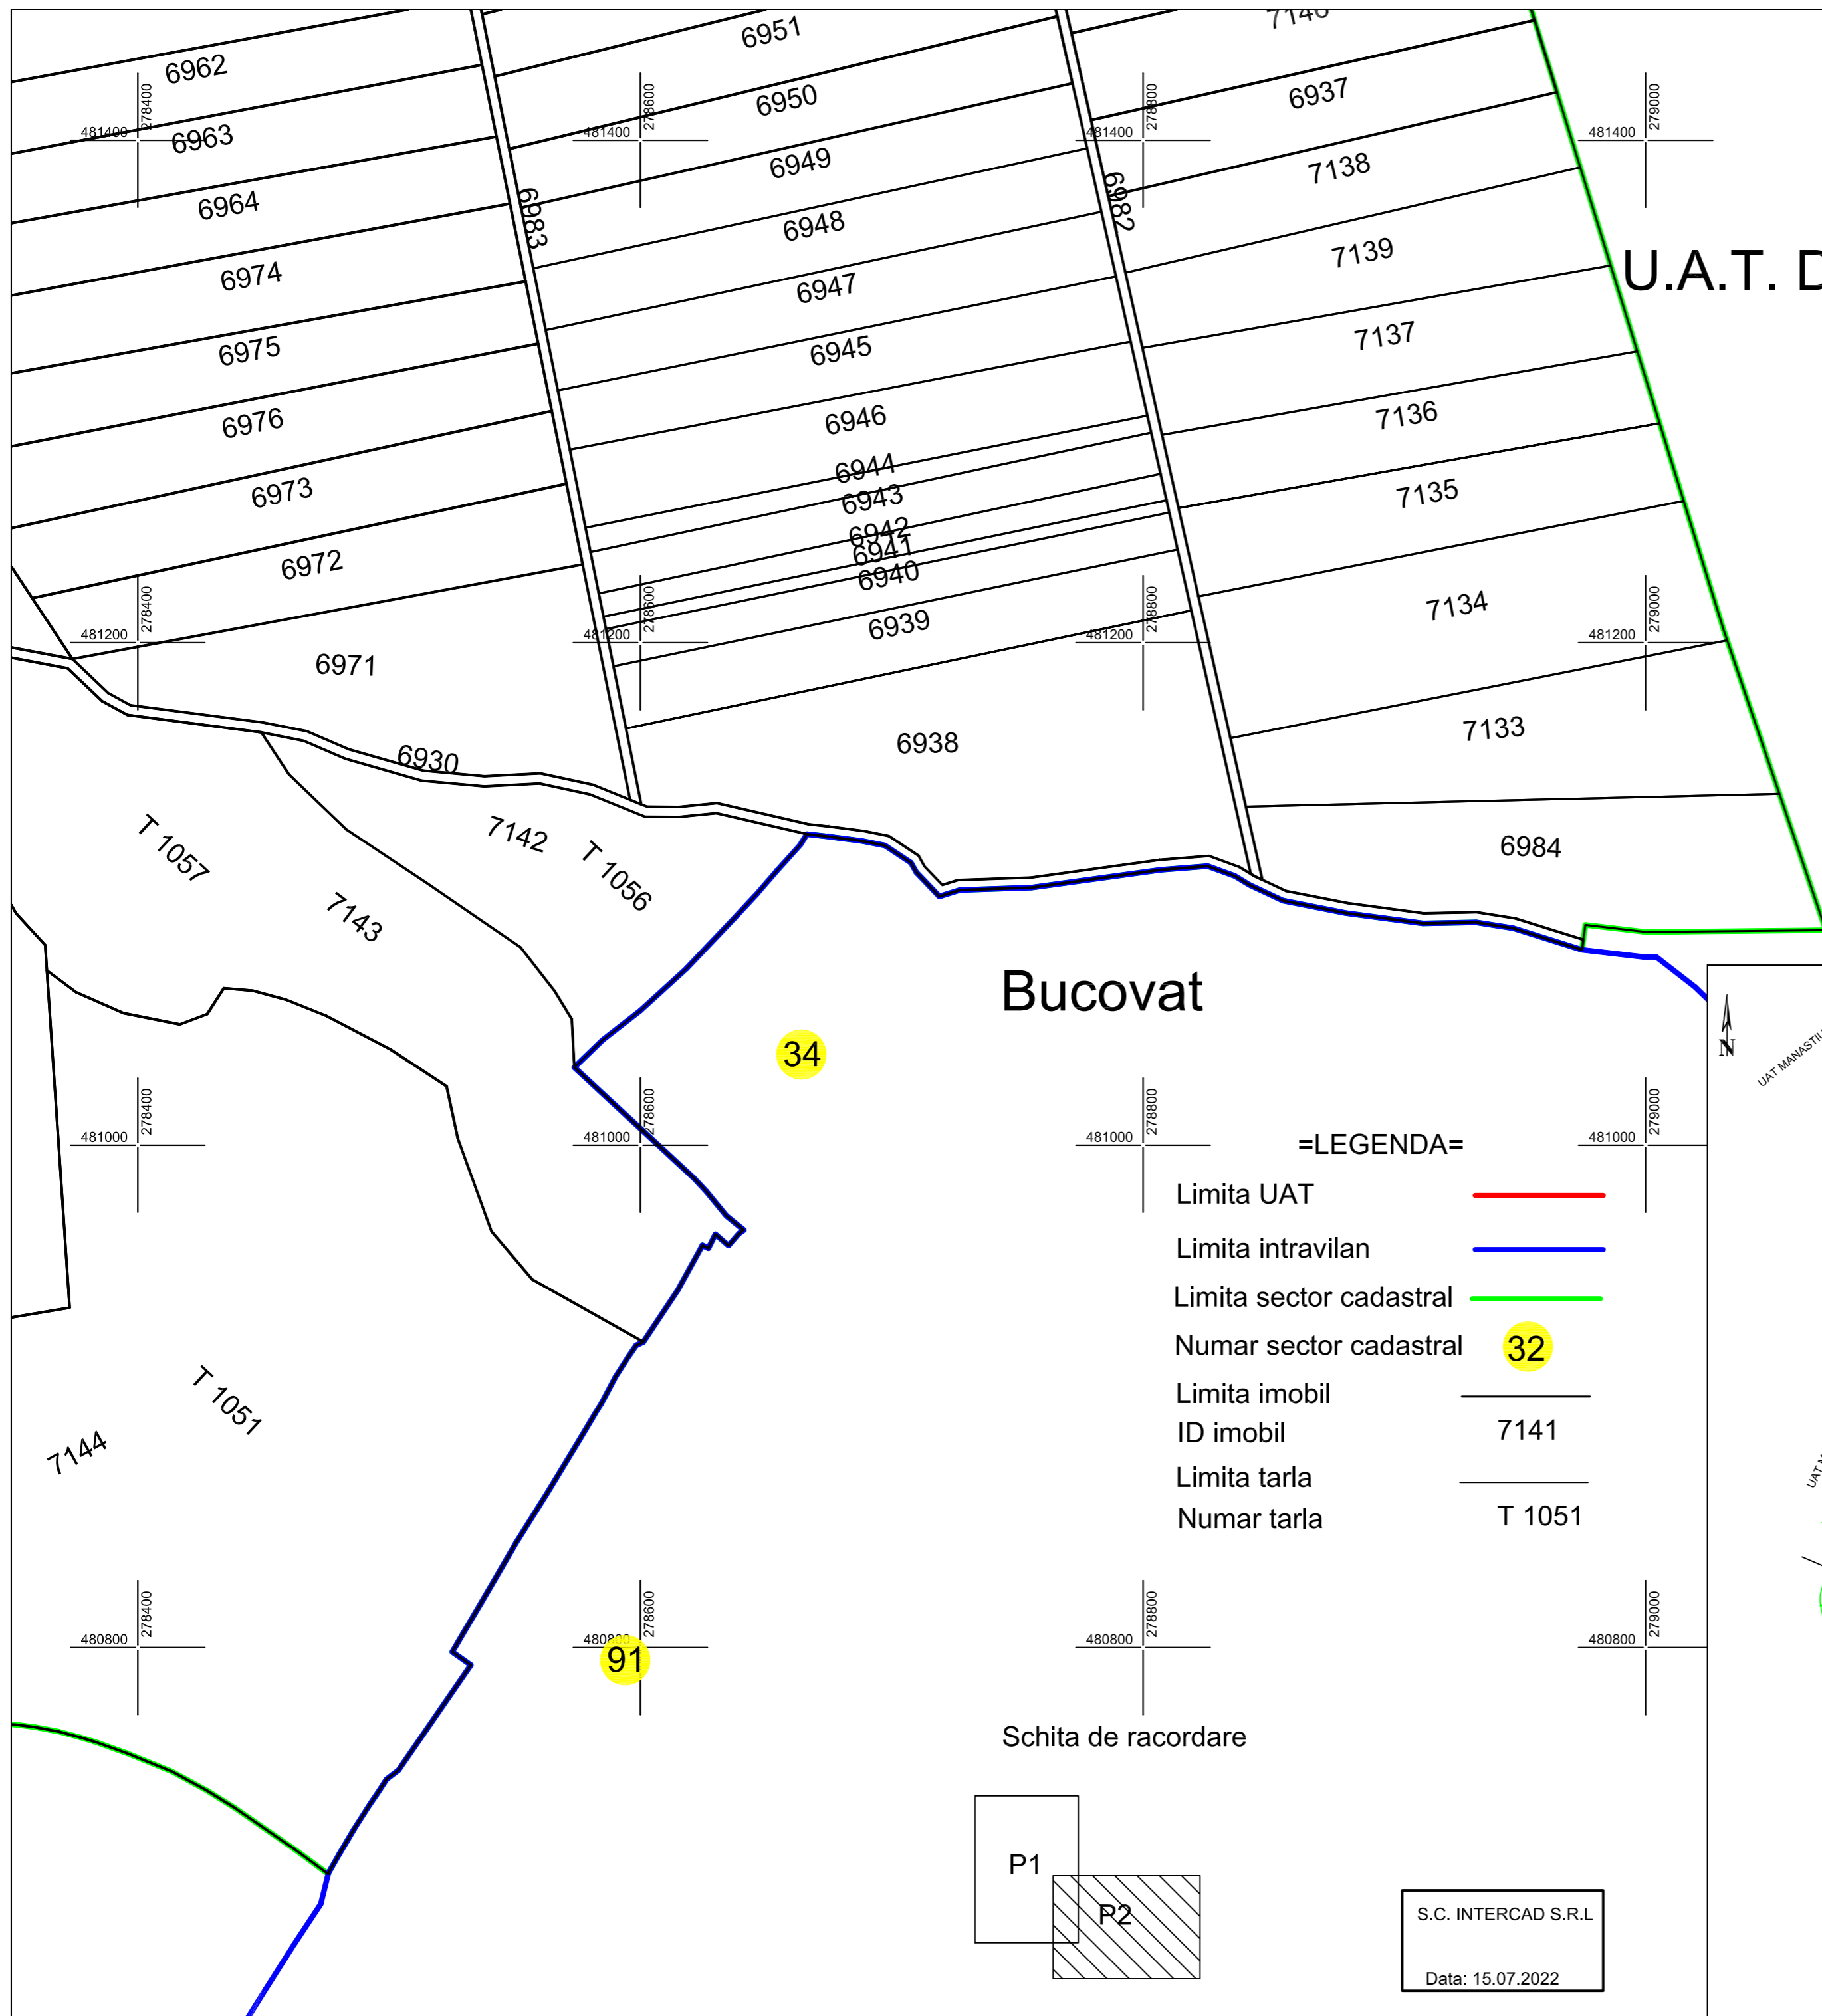

PLAN CADASTRAL

U.A.T. DUMBRAVA, JUDETUL TIMIS, Sector 32

Scara 1:2000

Sistem de proiectie STEREO 70

SPRE PUBLICARE

PLANSA NR. 2

Bucovat

34

91

32

=LEGENDA=

- Limita UAT —
- Limita intravilan —
- Limita sector cadastral —
- Numar sector cadastral 32
- Limita imobil
- ID imobil 7141
- Limita tarla
- Numar tarla T 1051

Schita de racordare

S.C. INTERCAD S.R.L
Data: 15.07.2022