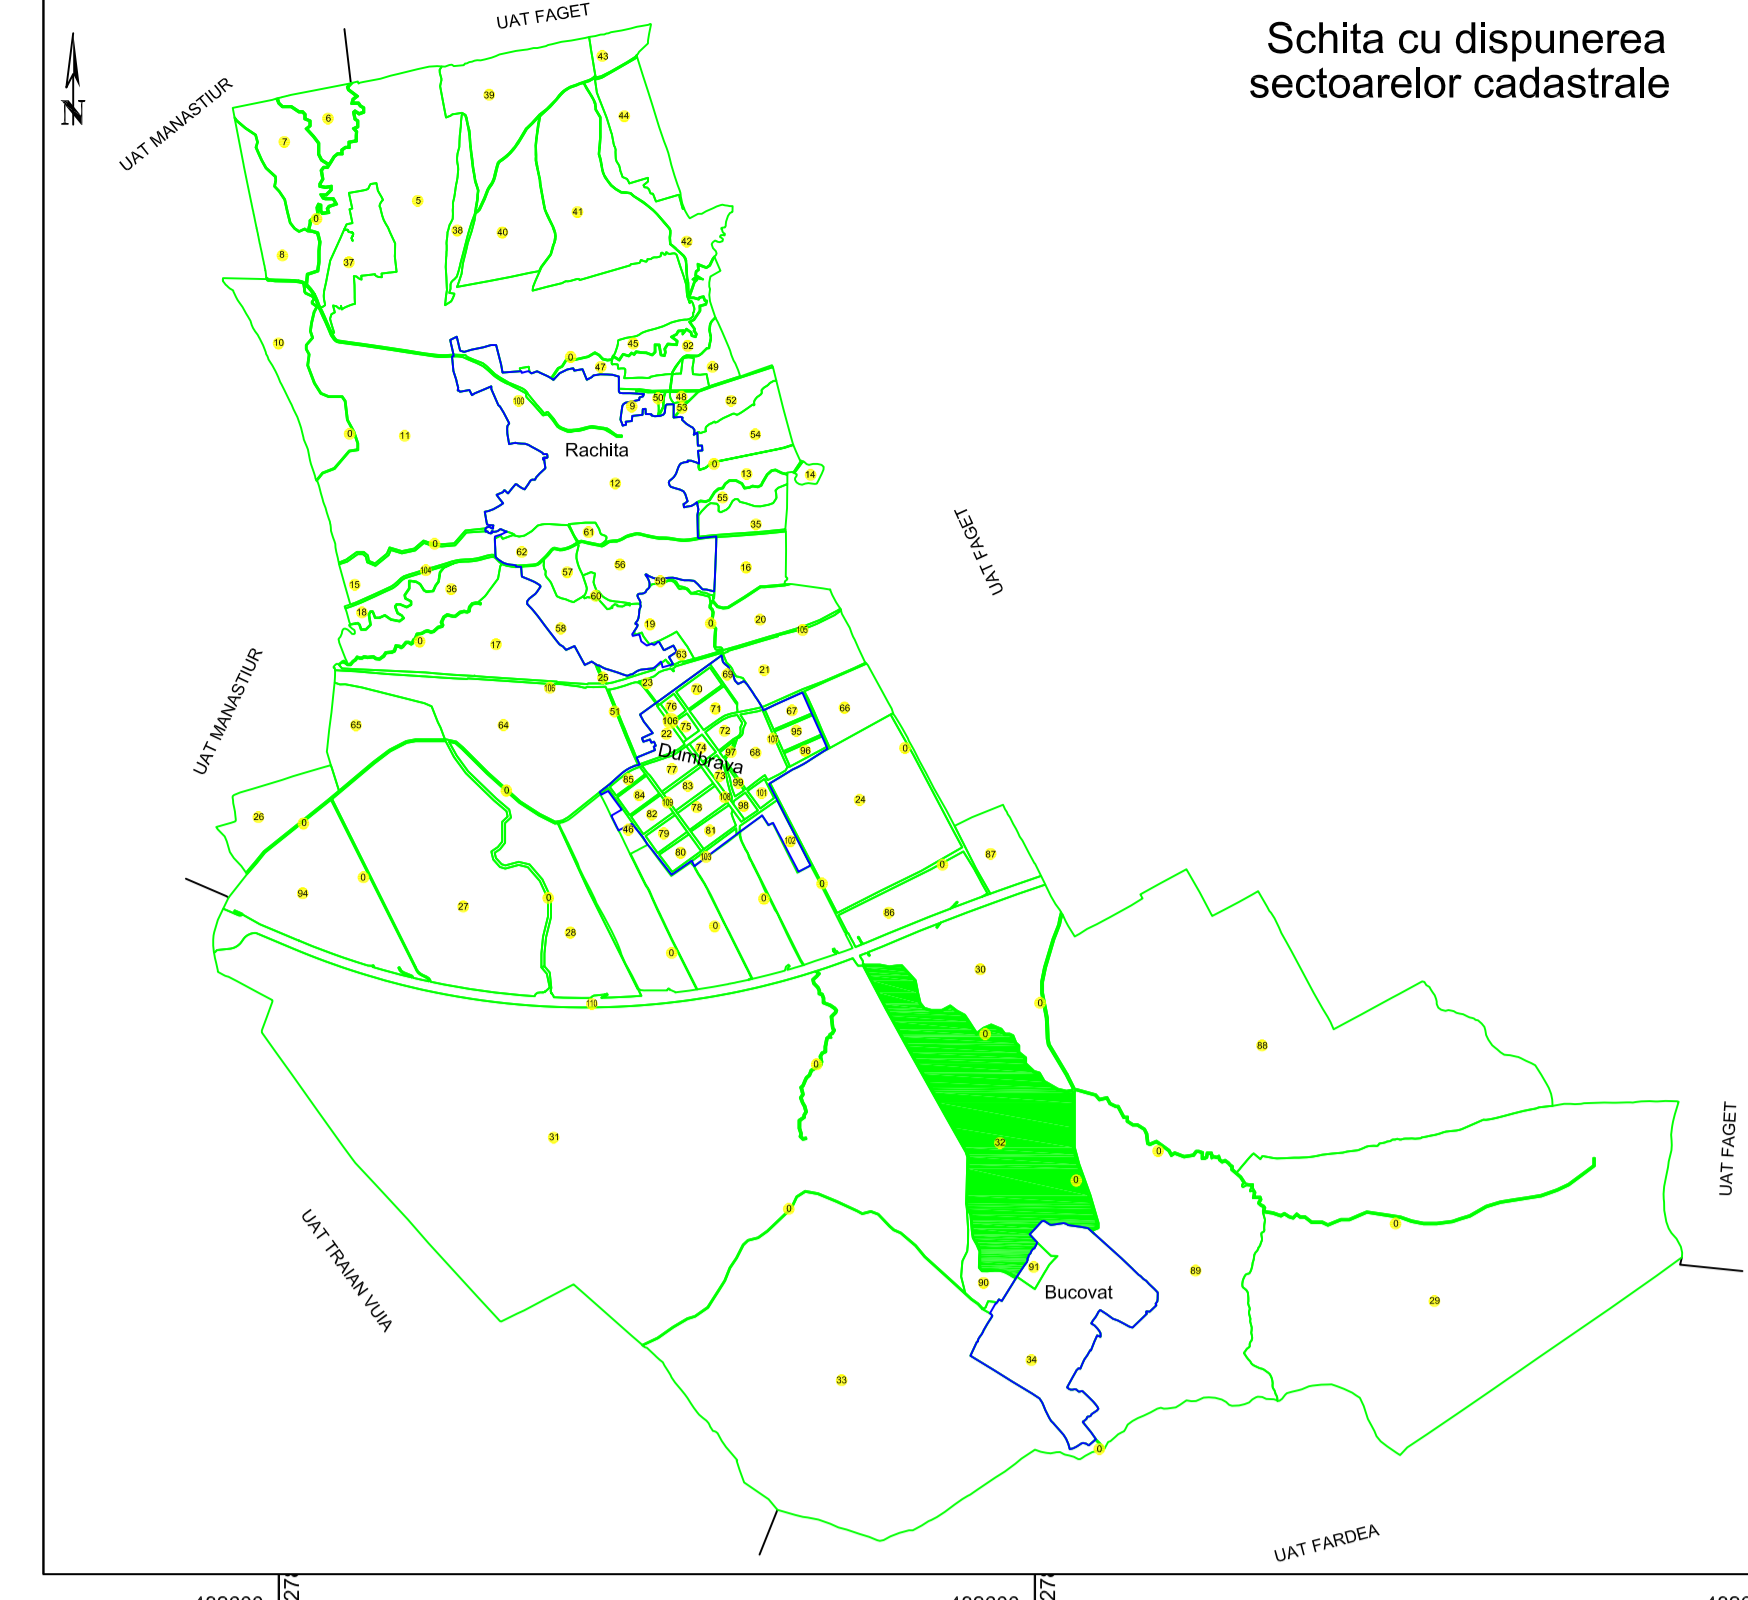

PLAN CADASTRAL

U.A.T. DUMBRAVA, JUDETUL TIMIS, Sector 32

Scara 1:2000
Sistem de proiectie STEREO 70
SPRE PUBLICARE
PLANSA NR. 1

=LEGENDA=
Limita UAT ————
Limite intravilan ————
Limite sector cadastral ————
Numar sector cadastral **32**
Limite imobil ————
ID imobil 2525
Limite constructie ————
Limite tarla ————
Numar tarla C1
Cod constructie

=LEGENDA=
Limite UAT ————
Limite intravilan ————
Limite sector cadastral ————
Numar sector cadastral **32**
Limite imobil ————
ID imobil 7141
Limite tarla ————
Numar tarla T 719