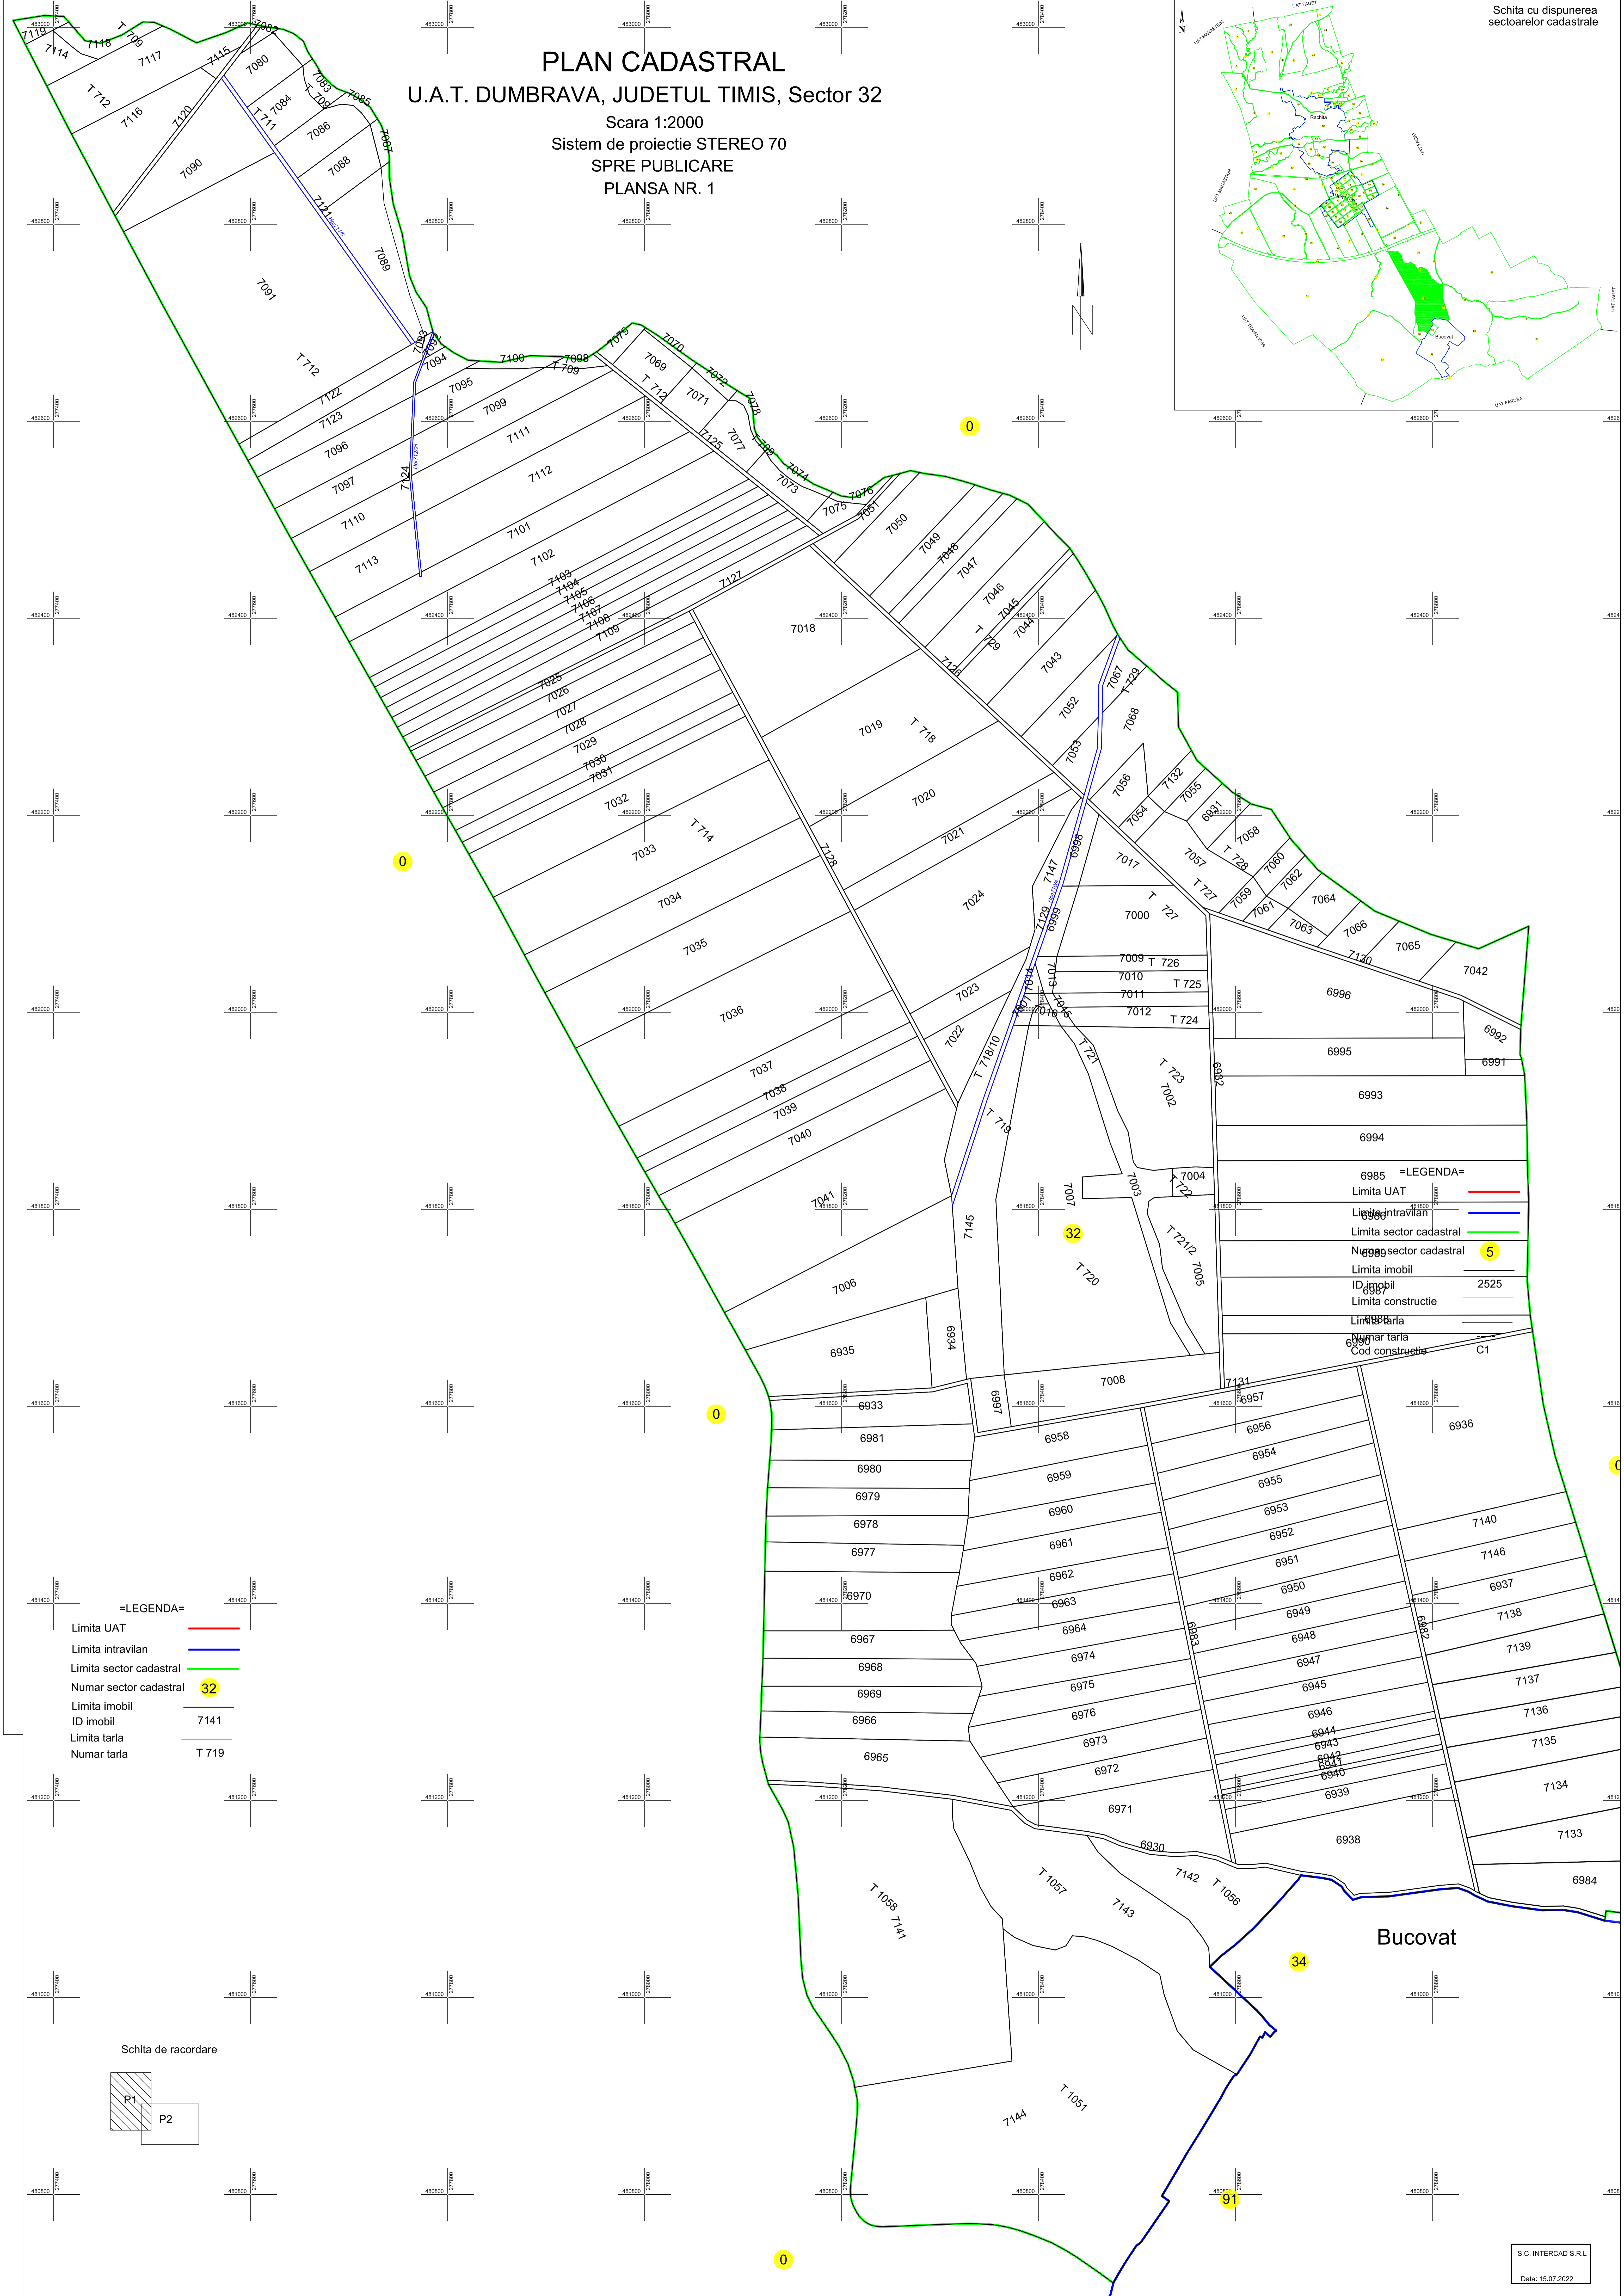

PLAN CADASTRAL

U.A.T. DUMBRAVA, JUDETUL TIMIS, Sector 32

Scara 1:2000
Sistem de proiectie STEREO 70
SPRE PUBLICARE
PLANSA NR. 1

=LEGENDA=
Limita UAT ————
Limite intravilan ————
Limite sector cadastral ————
Numar sector cadastral **32**
Limite imobil ————
ID imobil 2525
Limite constructie ————
Limite tarla ————
Numar tarla C1
Cod constructie

=LEGENDA=
Limite UAT ————
Limite intravilan ————
Limite sector cadastral ————
Numar sector cadastral **32**
Limite imobil ————
ID imobil 7141
Limite tarla ————
Numar tarla T 719