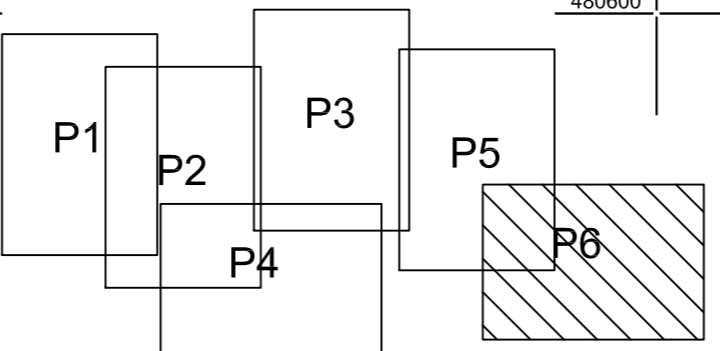

Schita cu dispunerea sectoarelor cadastrale

PLAN CADASTRAL

U.A.T. DUMBRAVA, JUDETUL TIMIS, Sector 31

Scara 1:2000

Sistem de proiectie STEREO 70

SPRE PUBLICARE

PLANSĂ NR. 6

Schita de racordare

=LEGENDA=

- Limita UAT —
- Limita intravilan —
- Limita sector cadastral —
- Numar sector cadastral 31
- Limita imobil
- ID imobil 5153
- Limita tarla
- Numar tarla T 564

S.C. INTERCAD S.R.L

Data: 15.07.2022