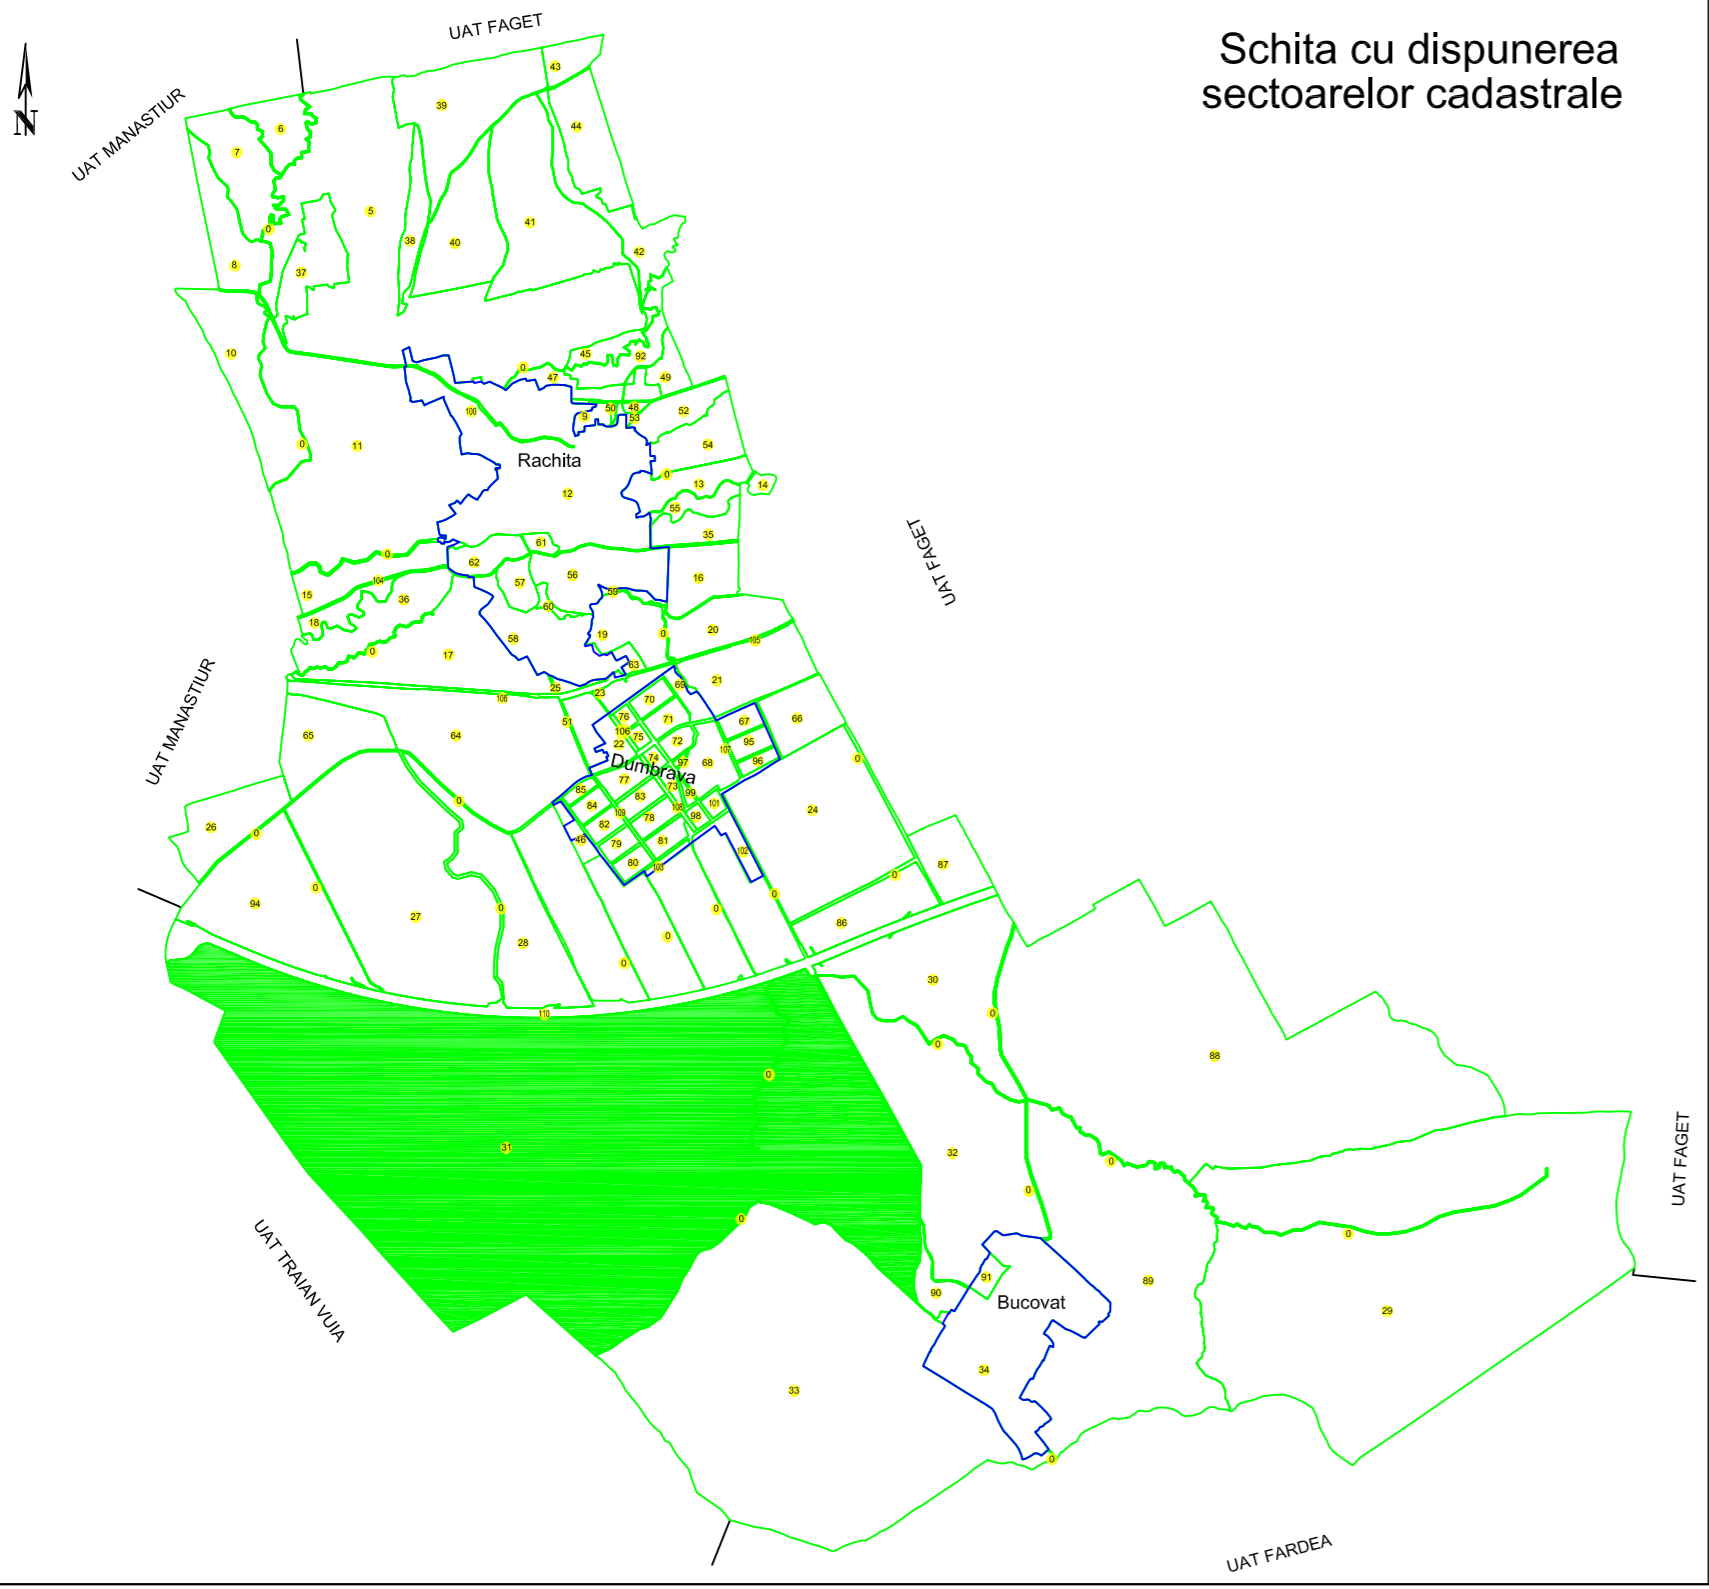

Schita cu dispunerea sectoarelor cadastrale

PLAN CADASTRAL

U.A.T. DUMBRAVA, JUDETUL TIMIS, Sector 31

Scara 1:2000

Sistem de proiectie STEREO 70

SPRE PUBLICARE

PLANSĂ NR. 6

Schita de racordare

=LEGENDA=

- Limita UAT —
- Limita intravilan —
- Limita sector cadastral —
- Numar sector cadastral 31
- Limita imobil
- ID imobil 5153
- Limita tarla
- Numar tarla T 564

S.C. INTERCAD S.R.L

Data: 15.07.2022