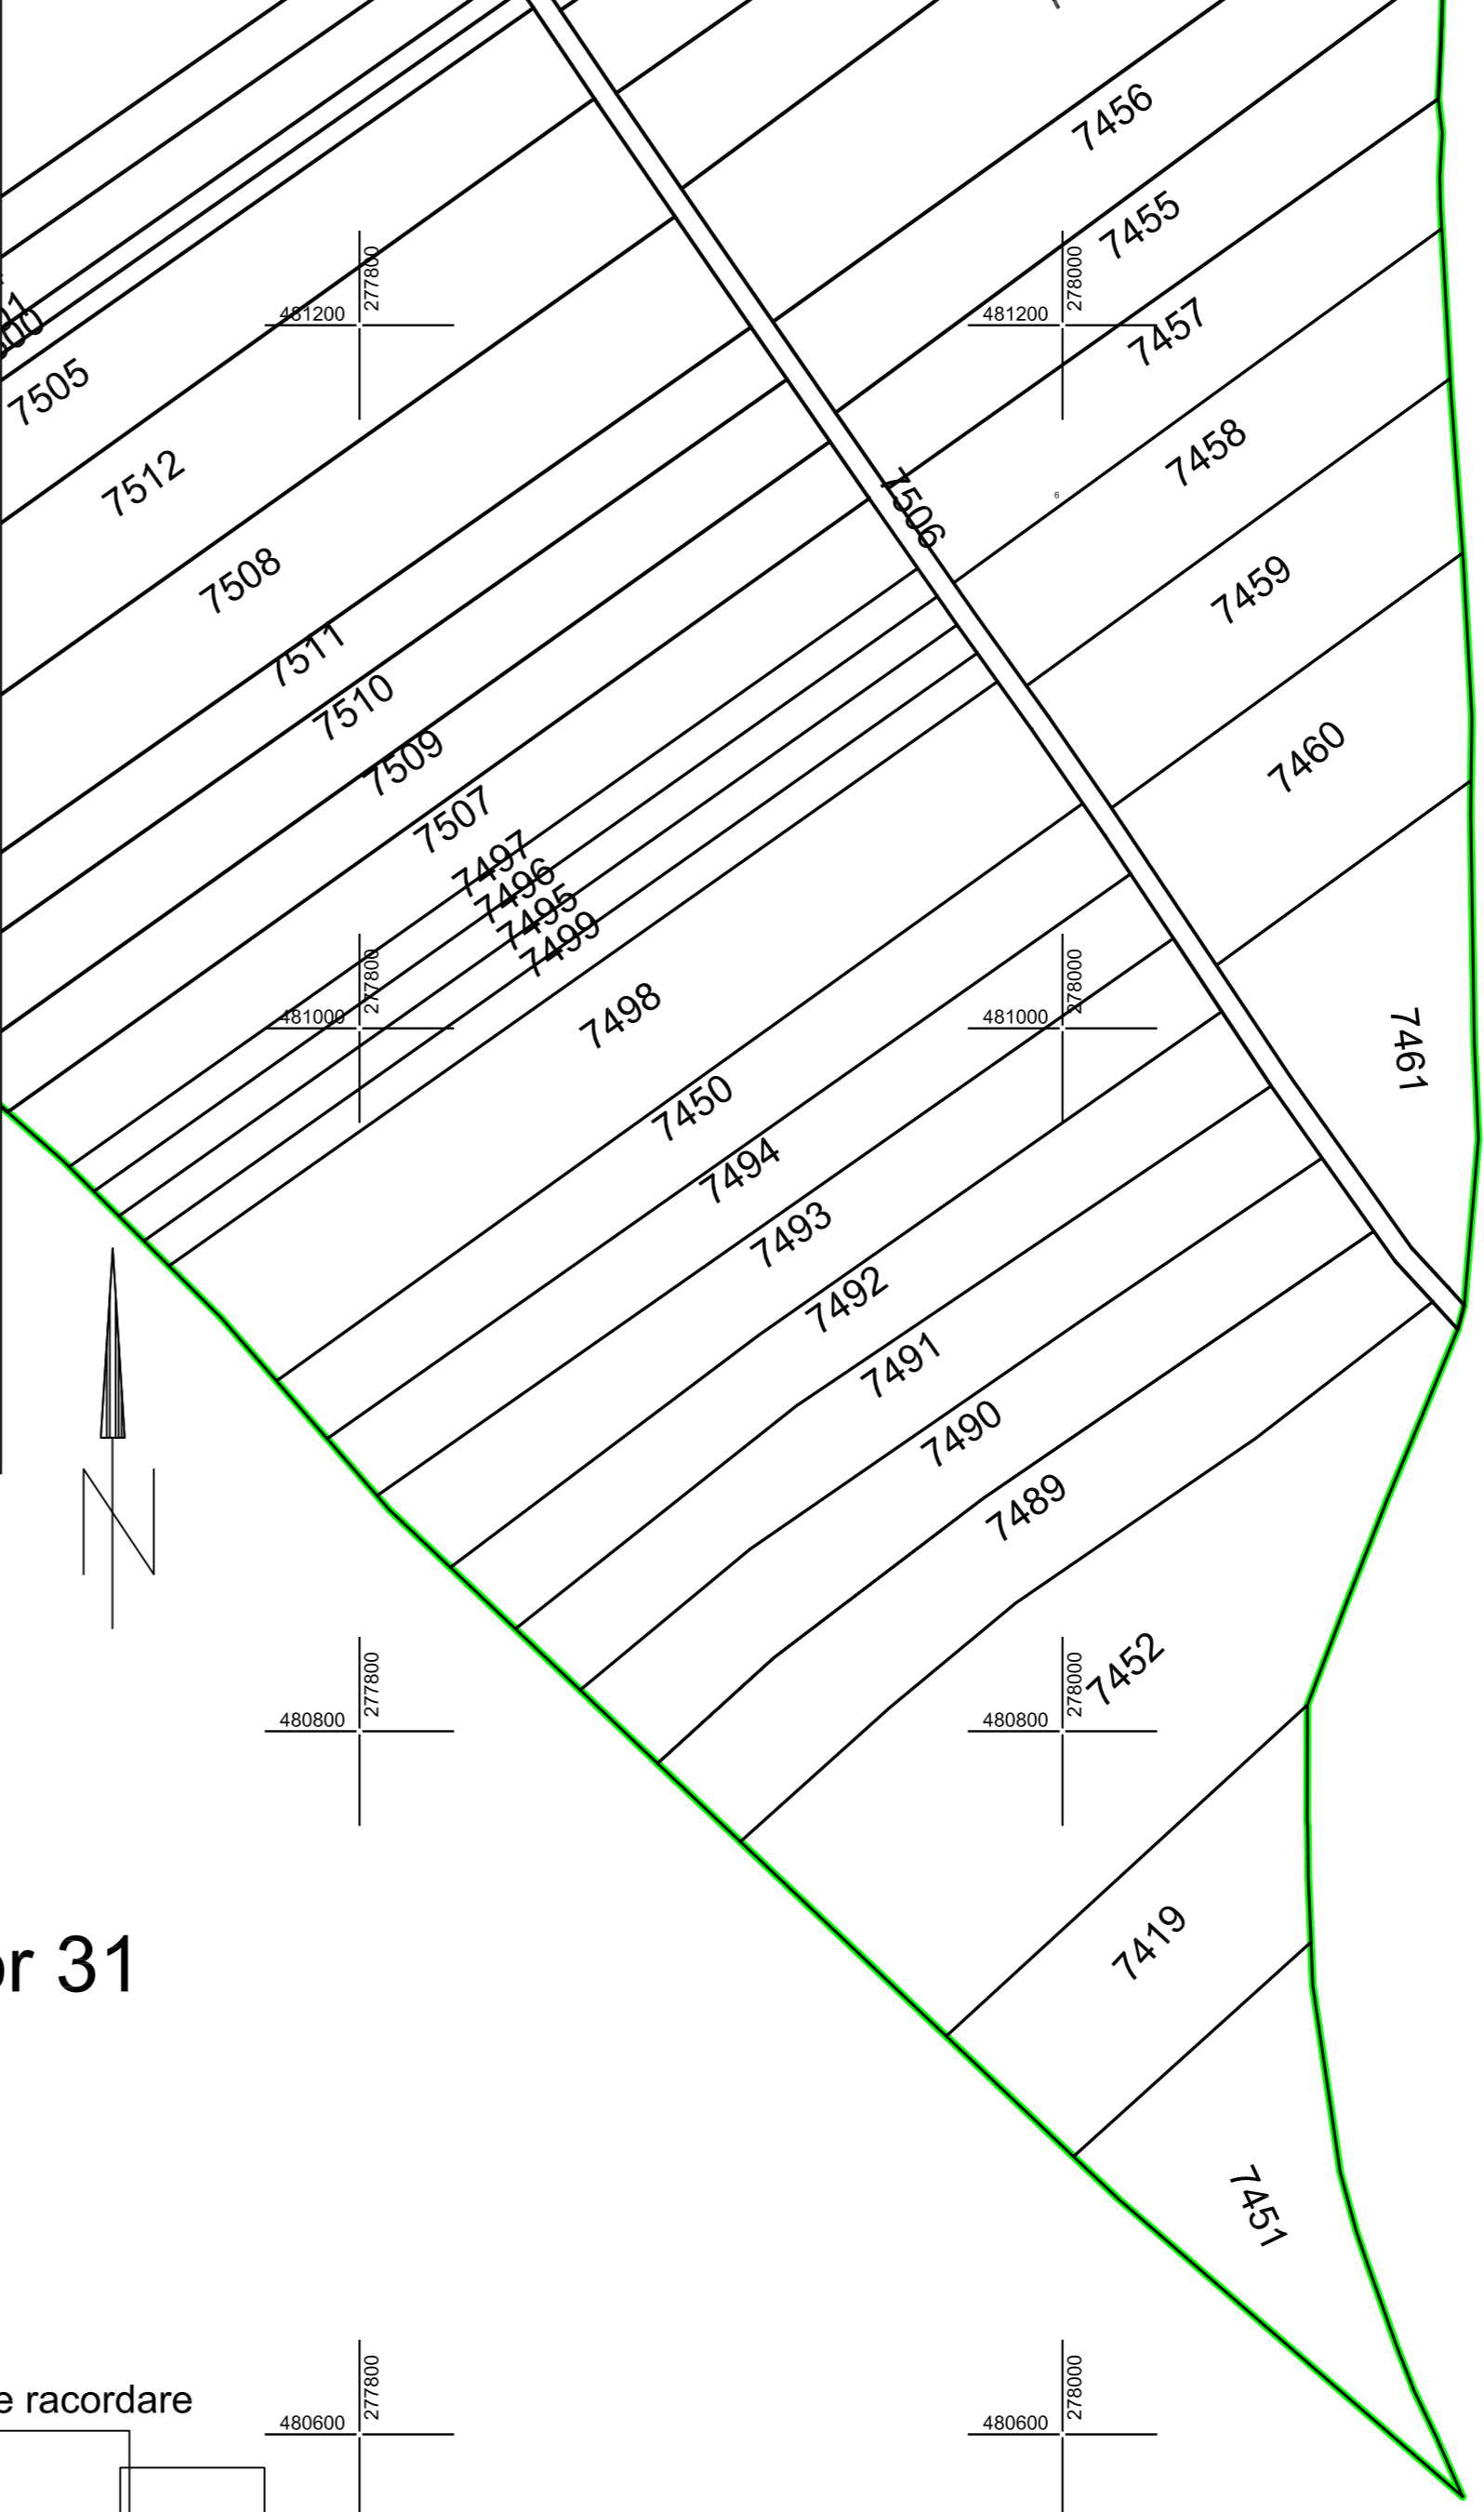

Schita cu dispunerea sectoarelor cadastrale

PLAN CADASTRAL

U.A.T. DUMBRAVA, JUDETUL TIMIS, Sector 31

Scara 1:2000

Sistem de proiectie STEREO 70

SPRE PUBLICARE

PLANSĂ NR. 6

Schita de racordare

=LEGENDA=

- Limita UAT —
- Limita intravilan —
- Limita sector cadastral —
- Numar sector cadastral 31
- Limita imobil
- ID imobil 5153
- Limita tarla
- Numar tarla T 564

S.C. INTERCAD S.R.L

Data: 15.07.2022