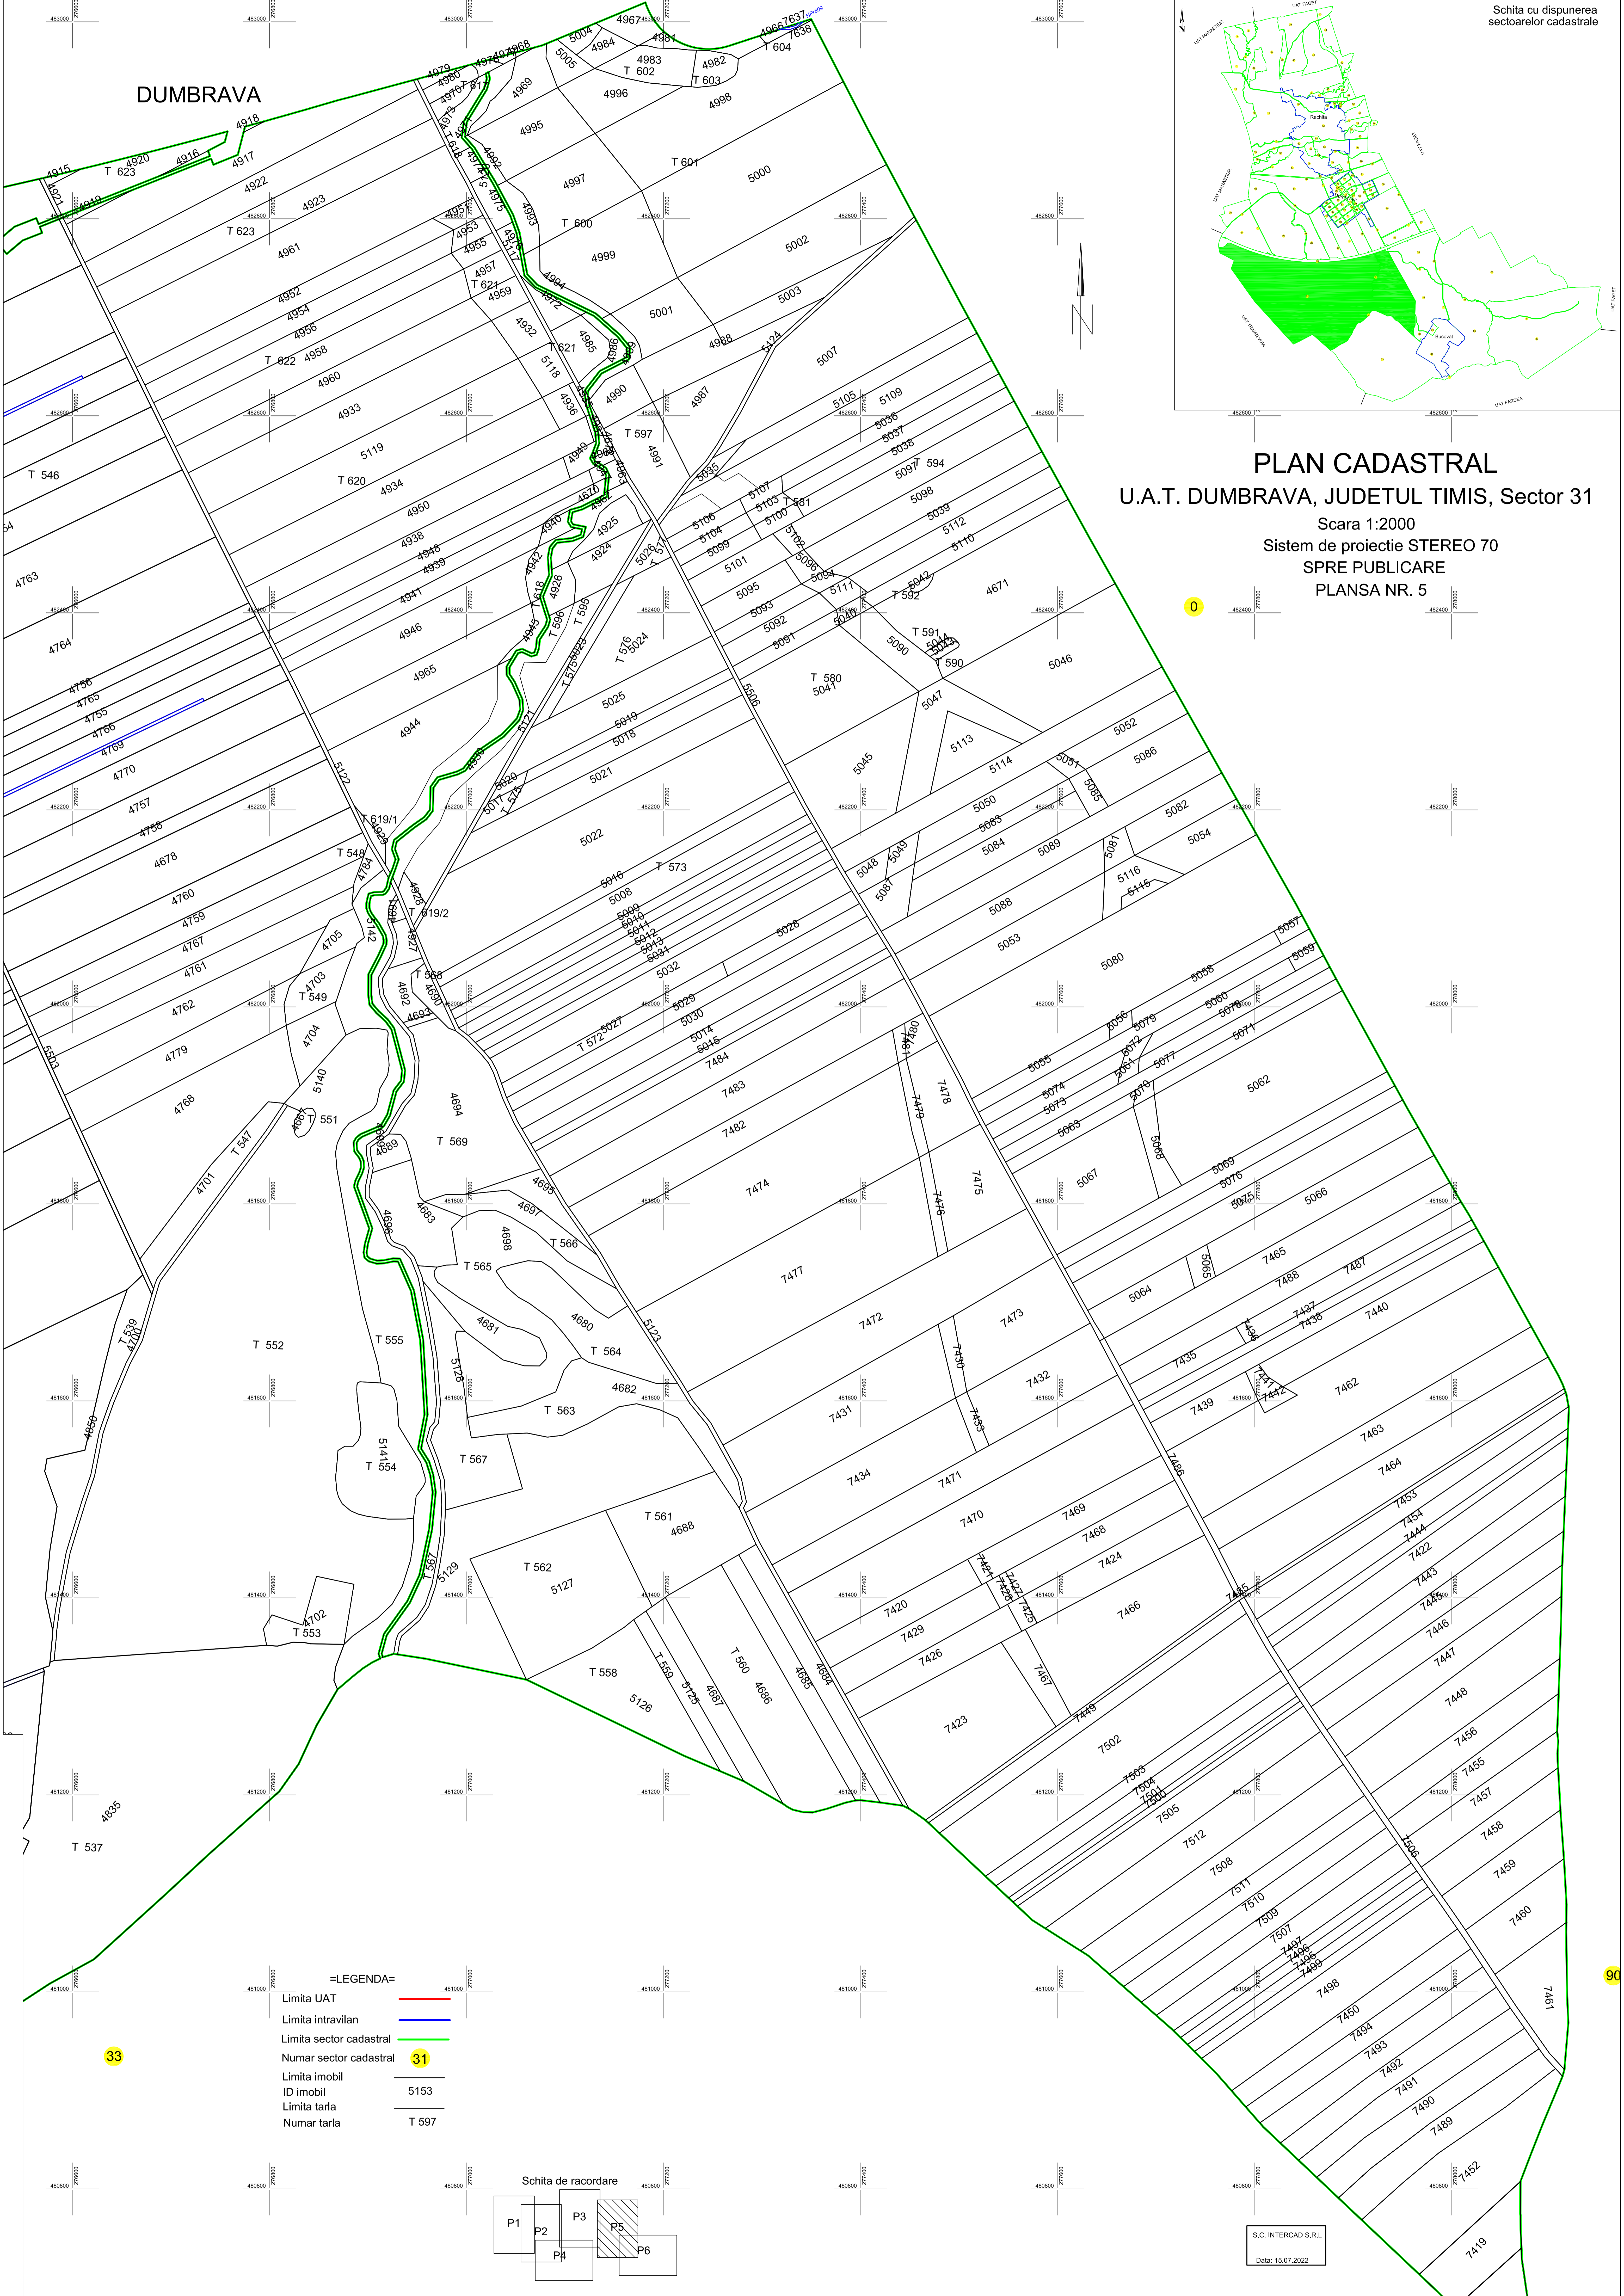

DUMBRAVA

PLAN CADASTRAL

U.A.T. DUMBRAVA, JUDETUL TIMIS, Sector 31

Scara 1:2000
Sistem de proiectie STEREO 70
SPRE PUBLICARE
PLANSA NR. 5

=LEGENDA=

| | |
|-------------------------|--------------------------------------|
| Limita UAT | — |
| Limita intravilan | — |
| Limita sector cadastral | — |
| Numar sector cadastral | 31 |
| Limita imobil | — |
| ID imobil | 5153 |
| Limita tarla | — |
| Numar tarla | T 597 |