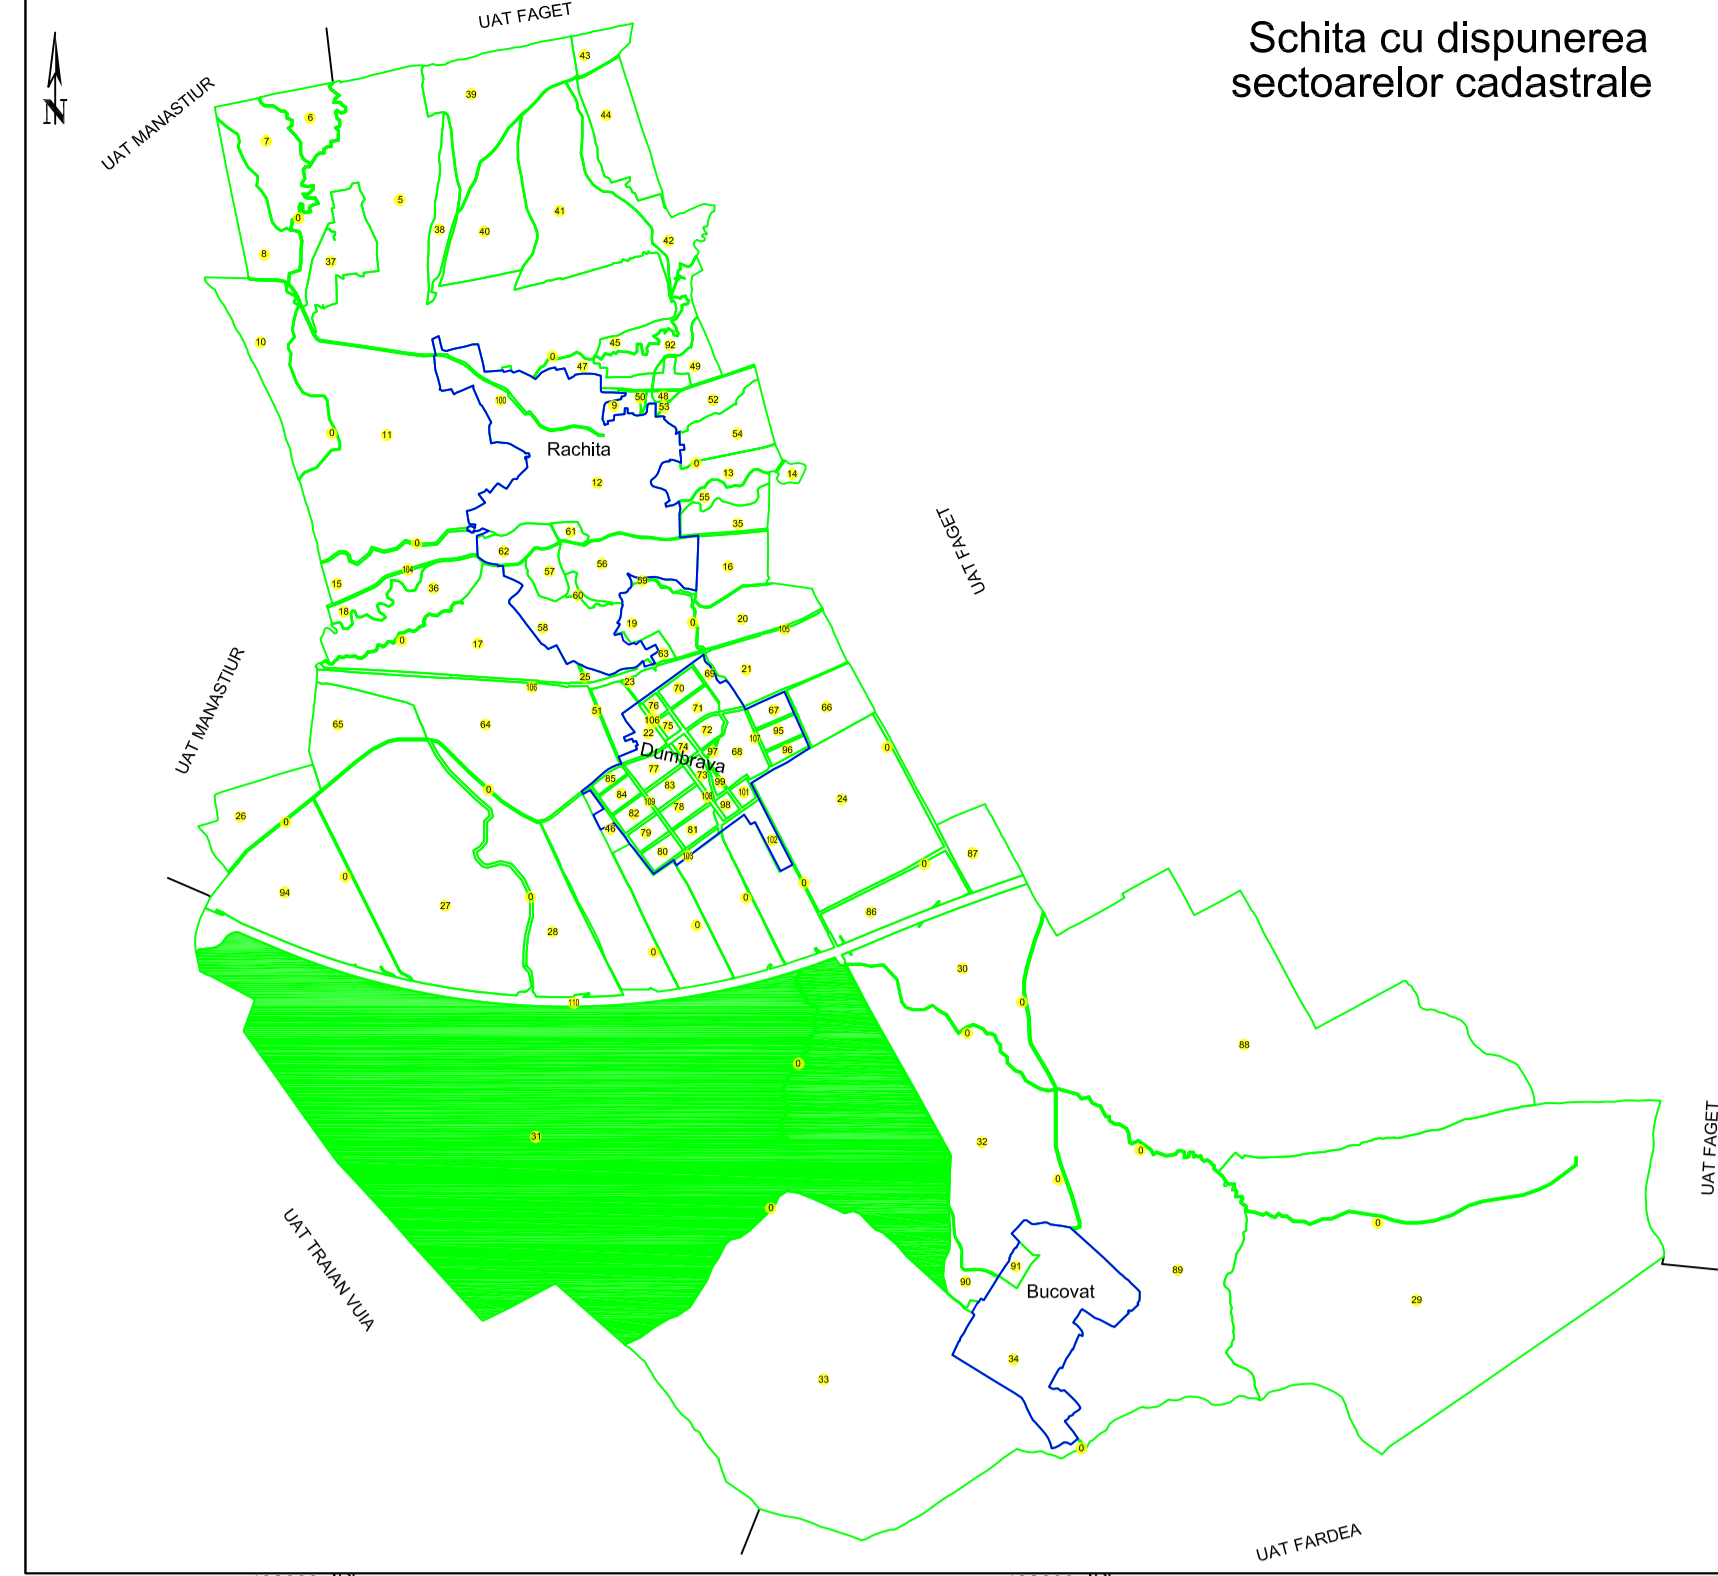

DUMBRAVA

PLAN CADASTRAL

U.A.T. DUMBRAVA, JUDETUL TIMIS, Sector 31

Scara 1:2000
Sistem de proiectie STEREO 70
SPRE PUBLICARE
PLANSA NR. 5

=LEGENDA=

| | |
|-------------------------|--------------------------------------|
| Limita UAT | — |
| Limita intravilan | — |
| Limita sector cadastral | — |
| Numar sector cadastral | 31 |
| Limita imobil | — |
| ID imobil | 5153 |
| Limita tarla | — |
| Numar tarla | T 597 |

S.C. INTERCAD S.R.L.
Data: 15.07.2022

33

90