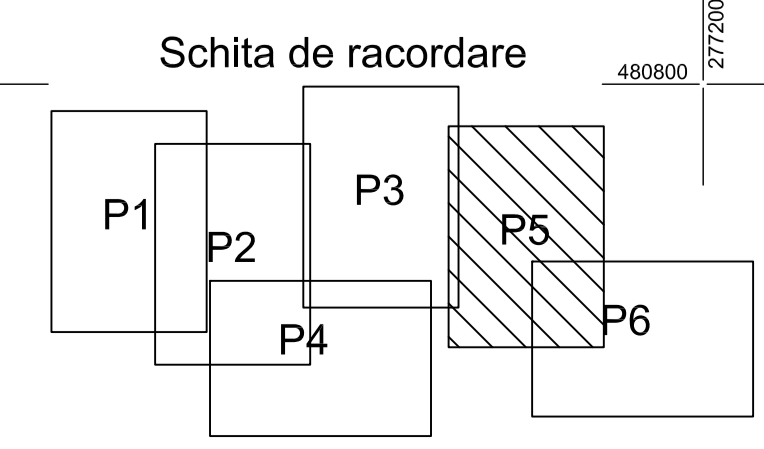

DUMBRAVA

PLAN CADASTRAL

U.A.T. DUMBRAVA, JUDETUL TIMIS, Sector 31

Scara 1:2000
Sistem de proiectie STEREO 70
SPRE PUBLICARE
PLANSA NR. 5

=LEGENDA=

| | |
|-------------------------|--------------------------------------|
| Limita UAT | — |
| Limita intravilan | — |
| Limita sector cadastral | — |
| Numar sector cadastral | 31 |
| Limita imobil | — |
| ID imobil | 5153 |
| Limita tarla | — |
| Numar tarla | T 597 |