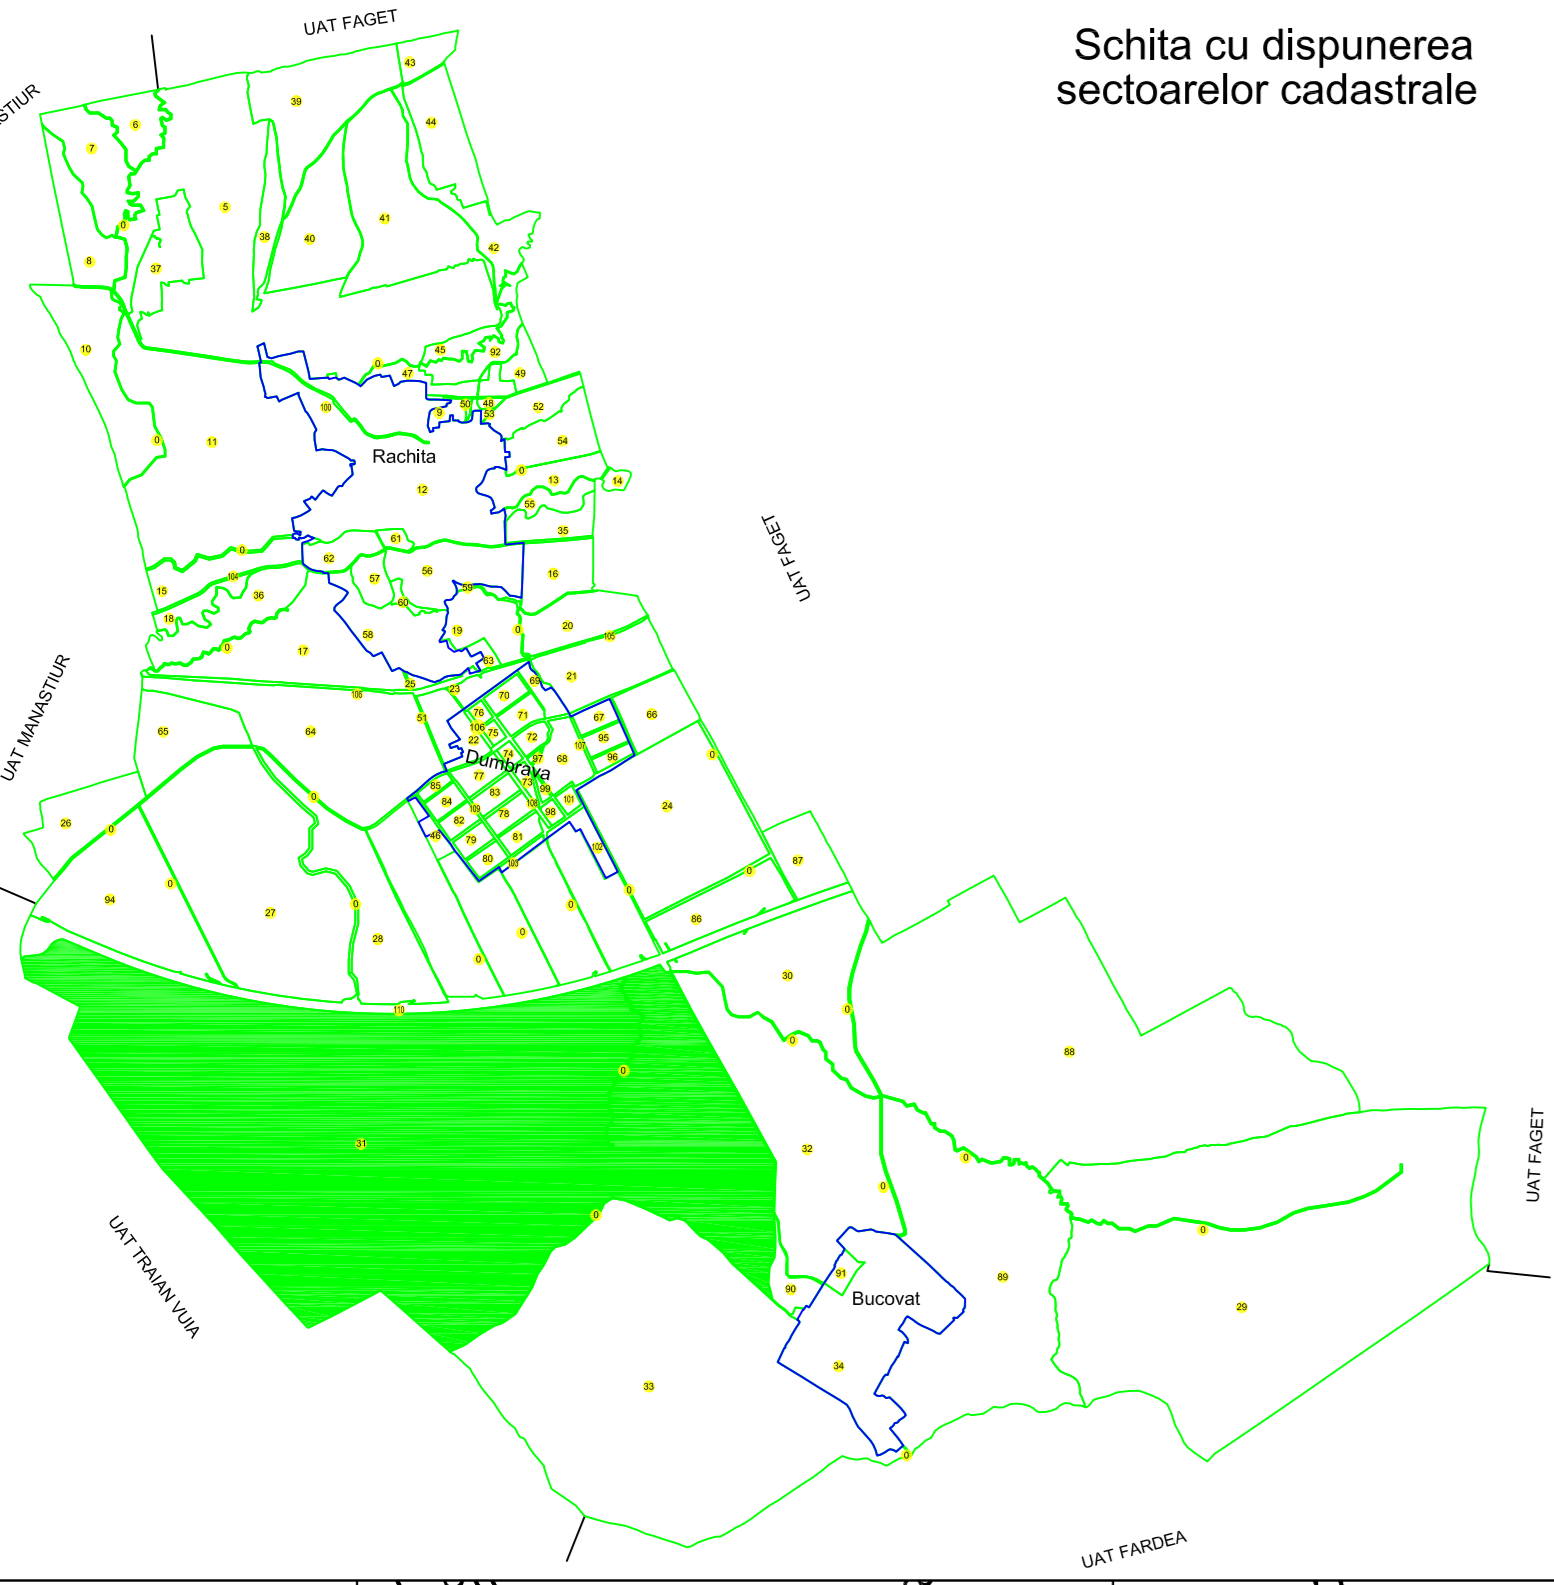

Schita cu dispunerea
sectoarelor cadastrale

=LEGENDA=

Limita UAT	—
Limita intravilan	—
Limita sector cadastral	—
Numar sector cadastral	31
Limita imobil	—
ID imobil	5153
Limita tarla	—
Numar tarla	T 478

PLAN CADASTRAL
U.A.T. DUMBRAVA, JUDETUL TIMIS, Sector 31
Scara 1:2000
Sistem de proiectie STEREO 70
SPRE PUBLICARE
PLANSA NR. 4

S.C. INTERCAD S.R.L.
Data: 15.07.2022