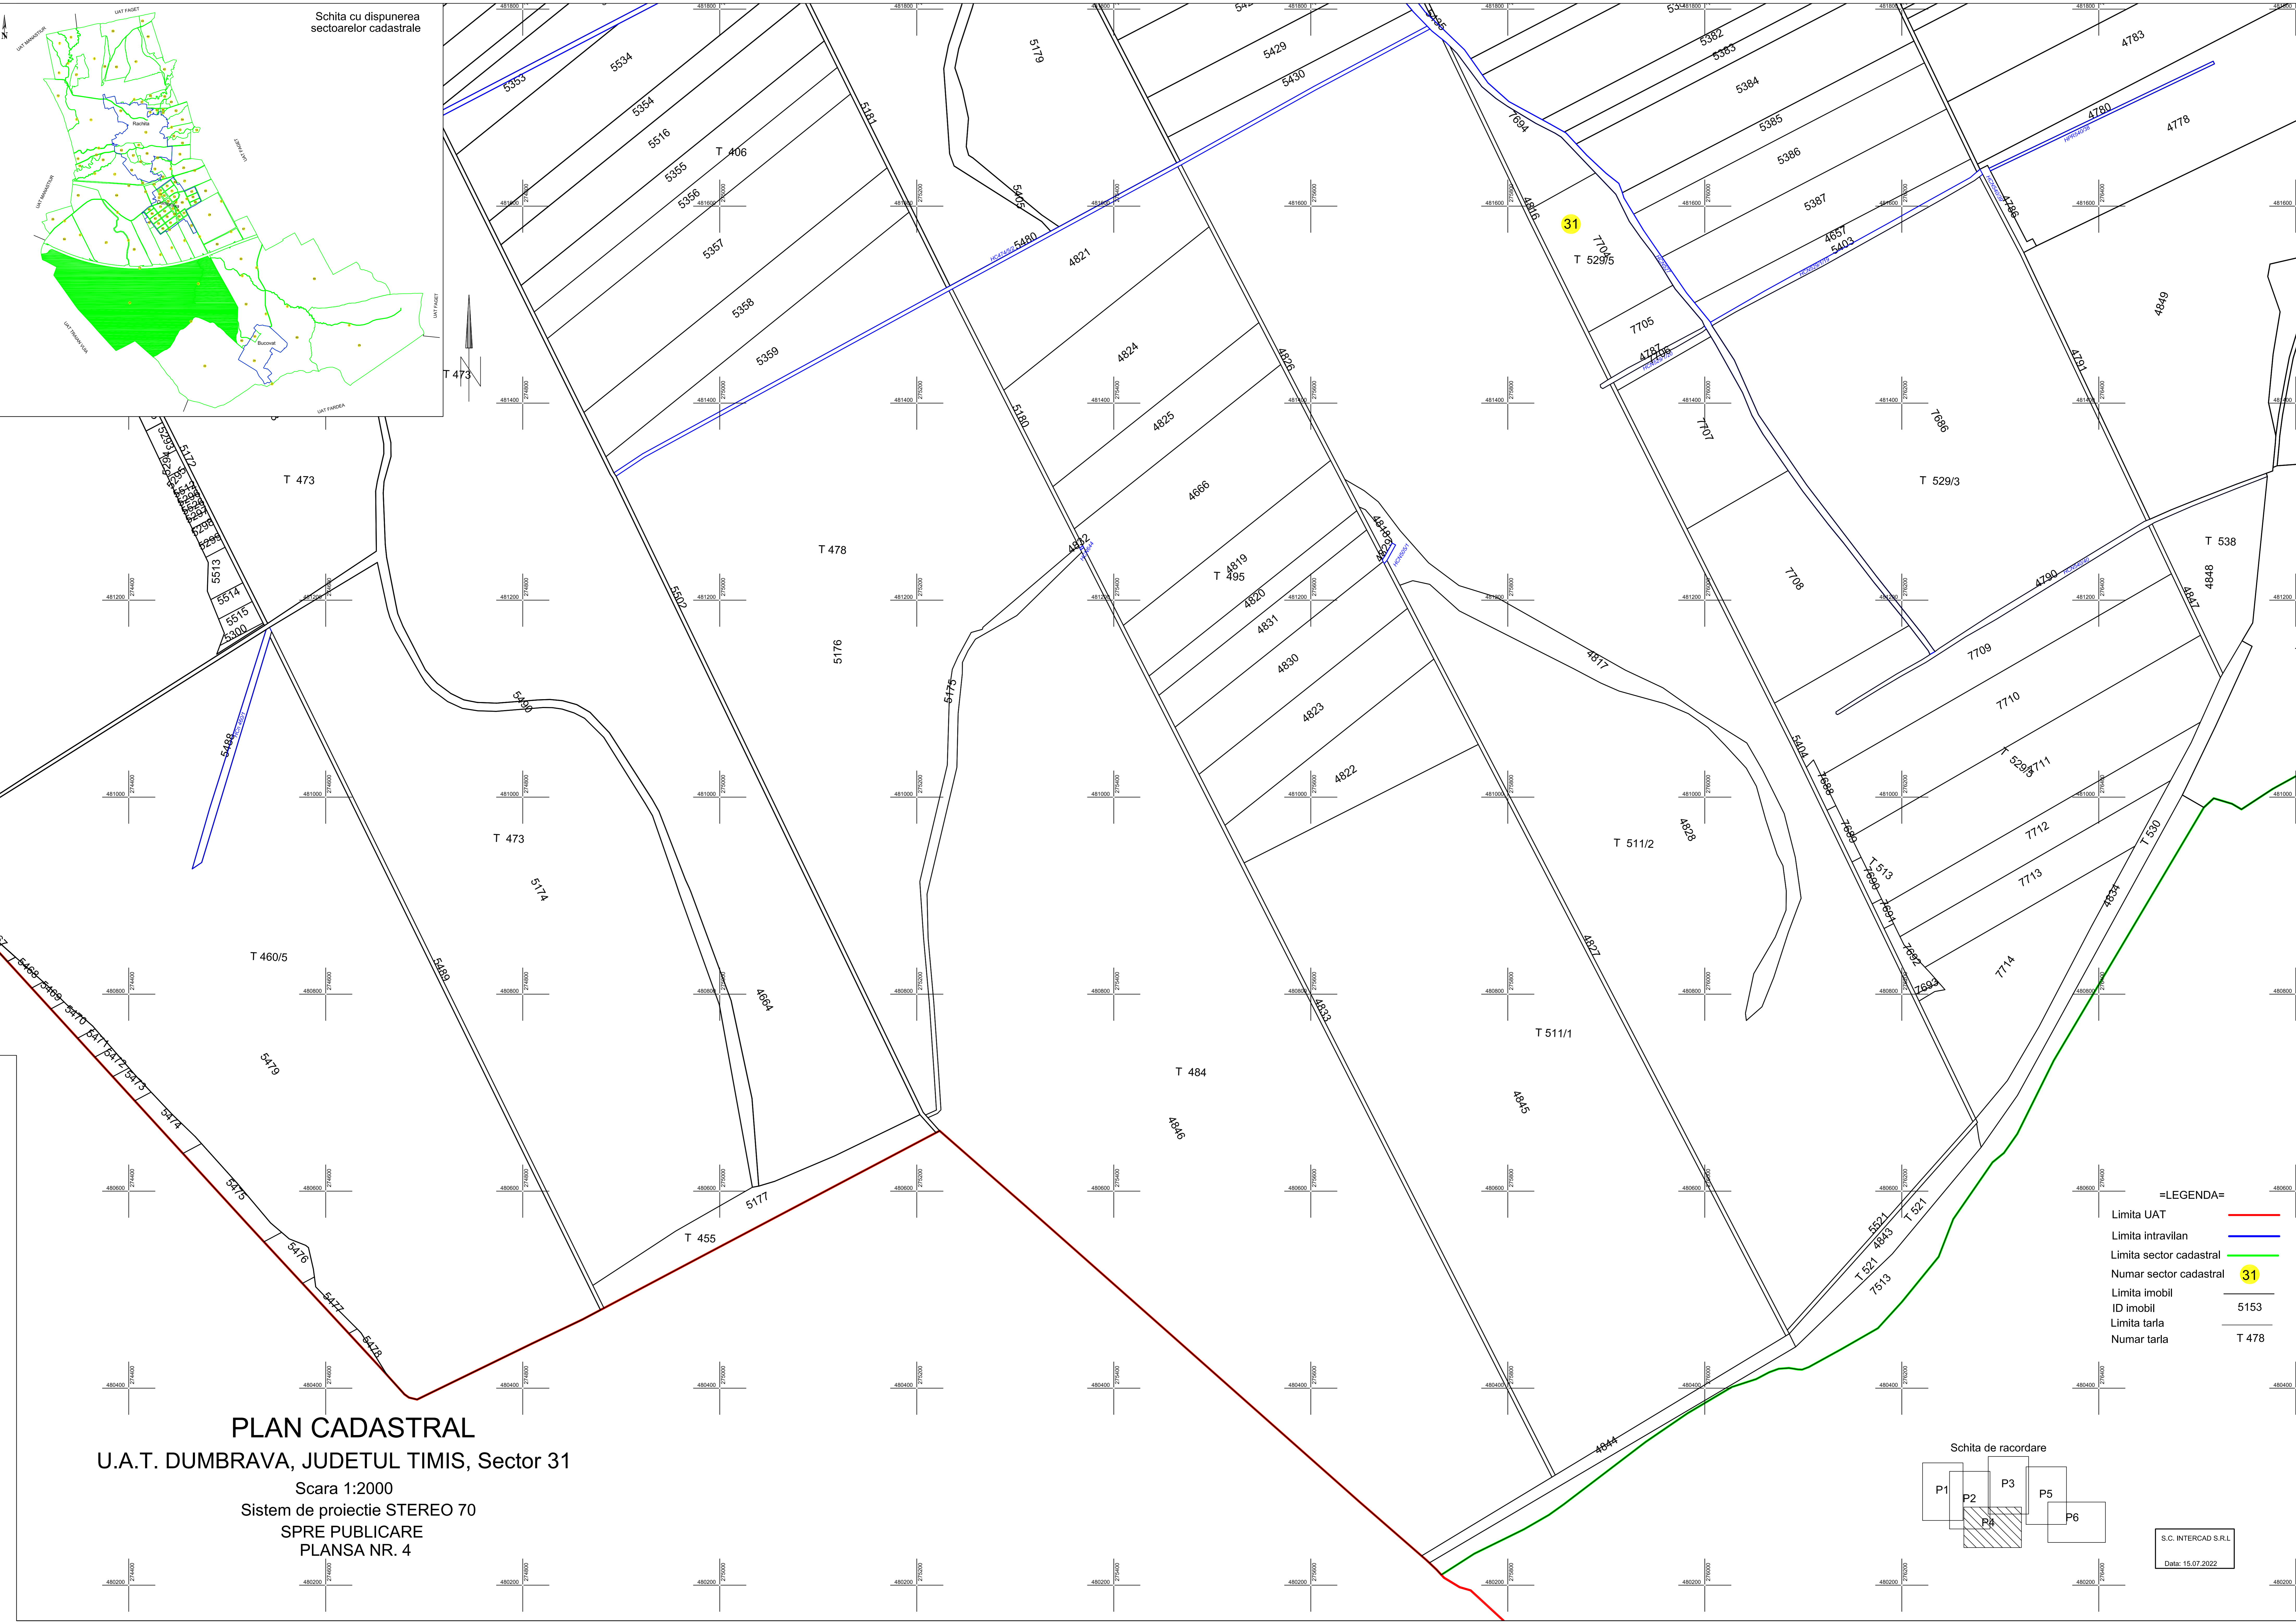

Schita cu dispunerea
sectoarelor cadastrale

=LEGENDA=

Limita UAT	—
Limita intravilan	—
Limita sector cadastral	—
Numar sector cadastral	31
Limita imobil	—
ID imobil	5153
Limita tarla	—
Numar tarla	T 478

PLAN CADASTRAL
U.A.T. DUMBRAVA, JUDETUL TIMIS, Sector 31
Scara 1:2000
Sistem de proiectie STEREO 70
SPRE PUBLICARE
PLANSA NR. 4

S.C. INTERCAD S.R.L.
Data: 15.07.2022