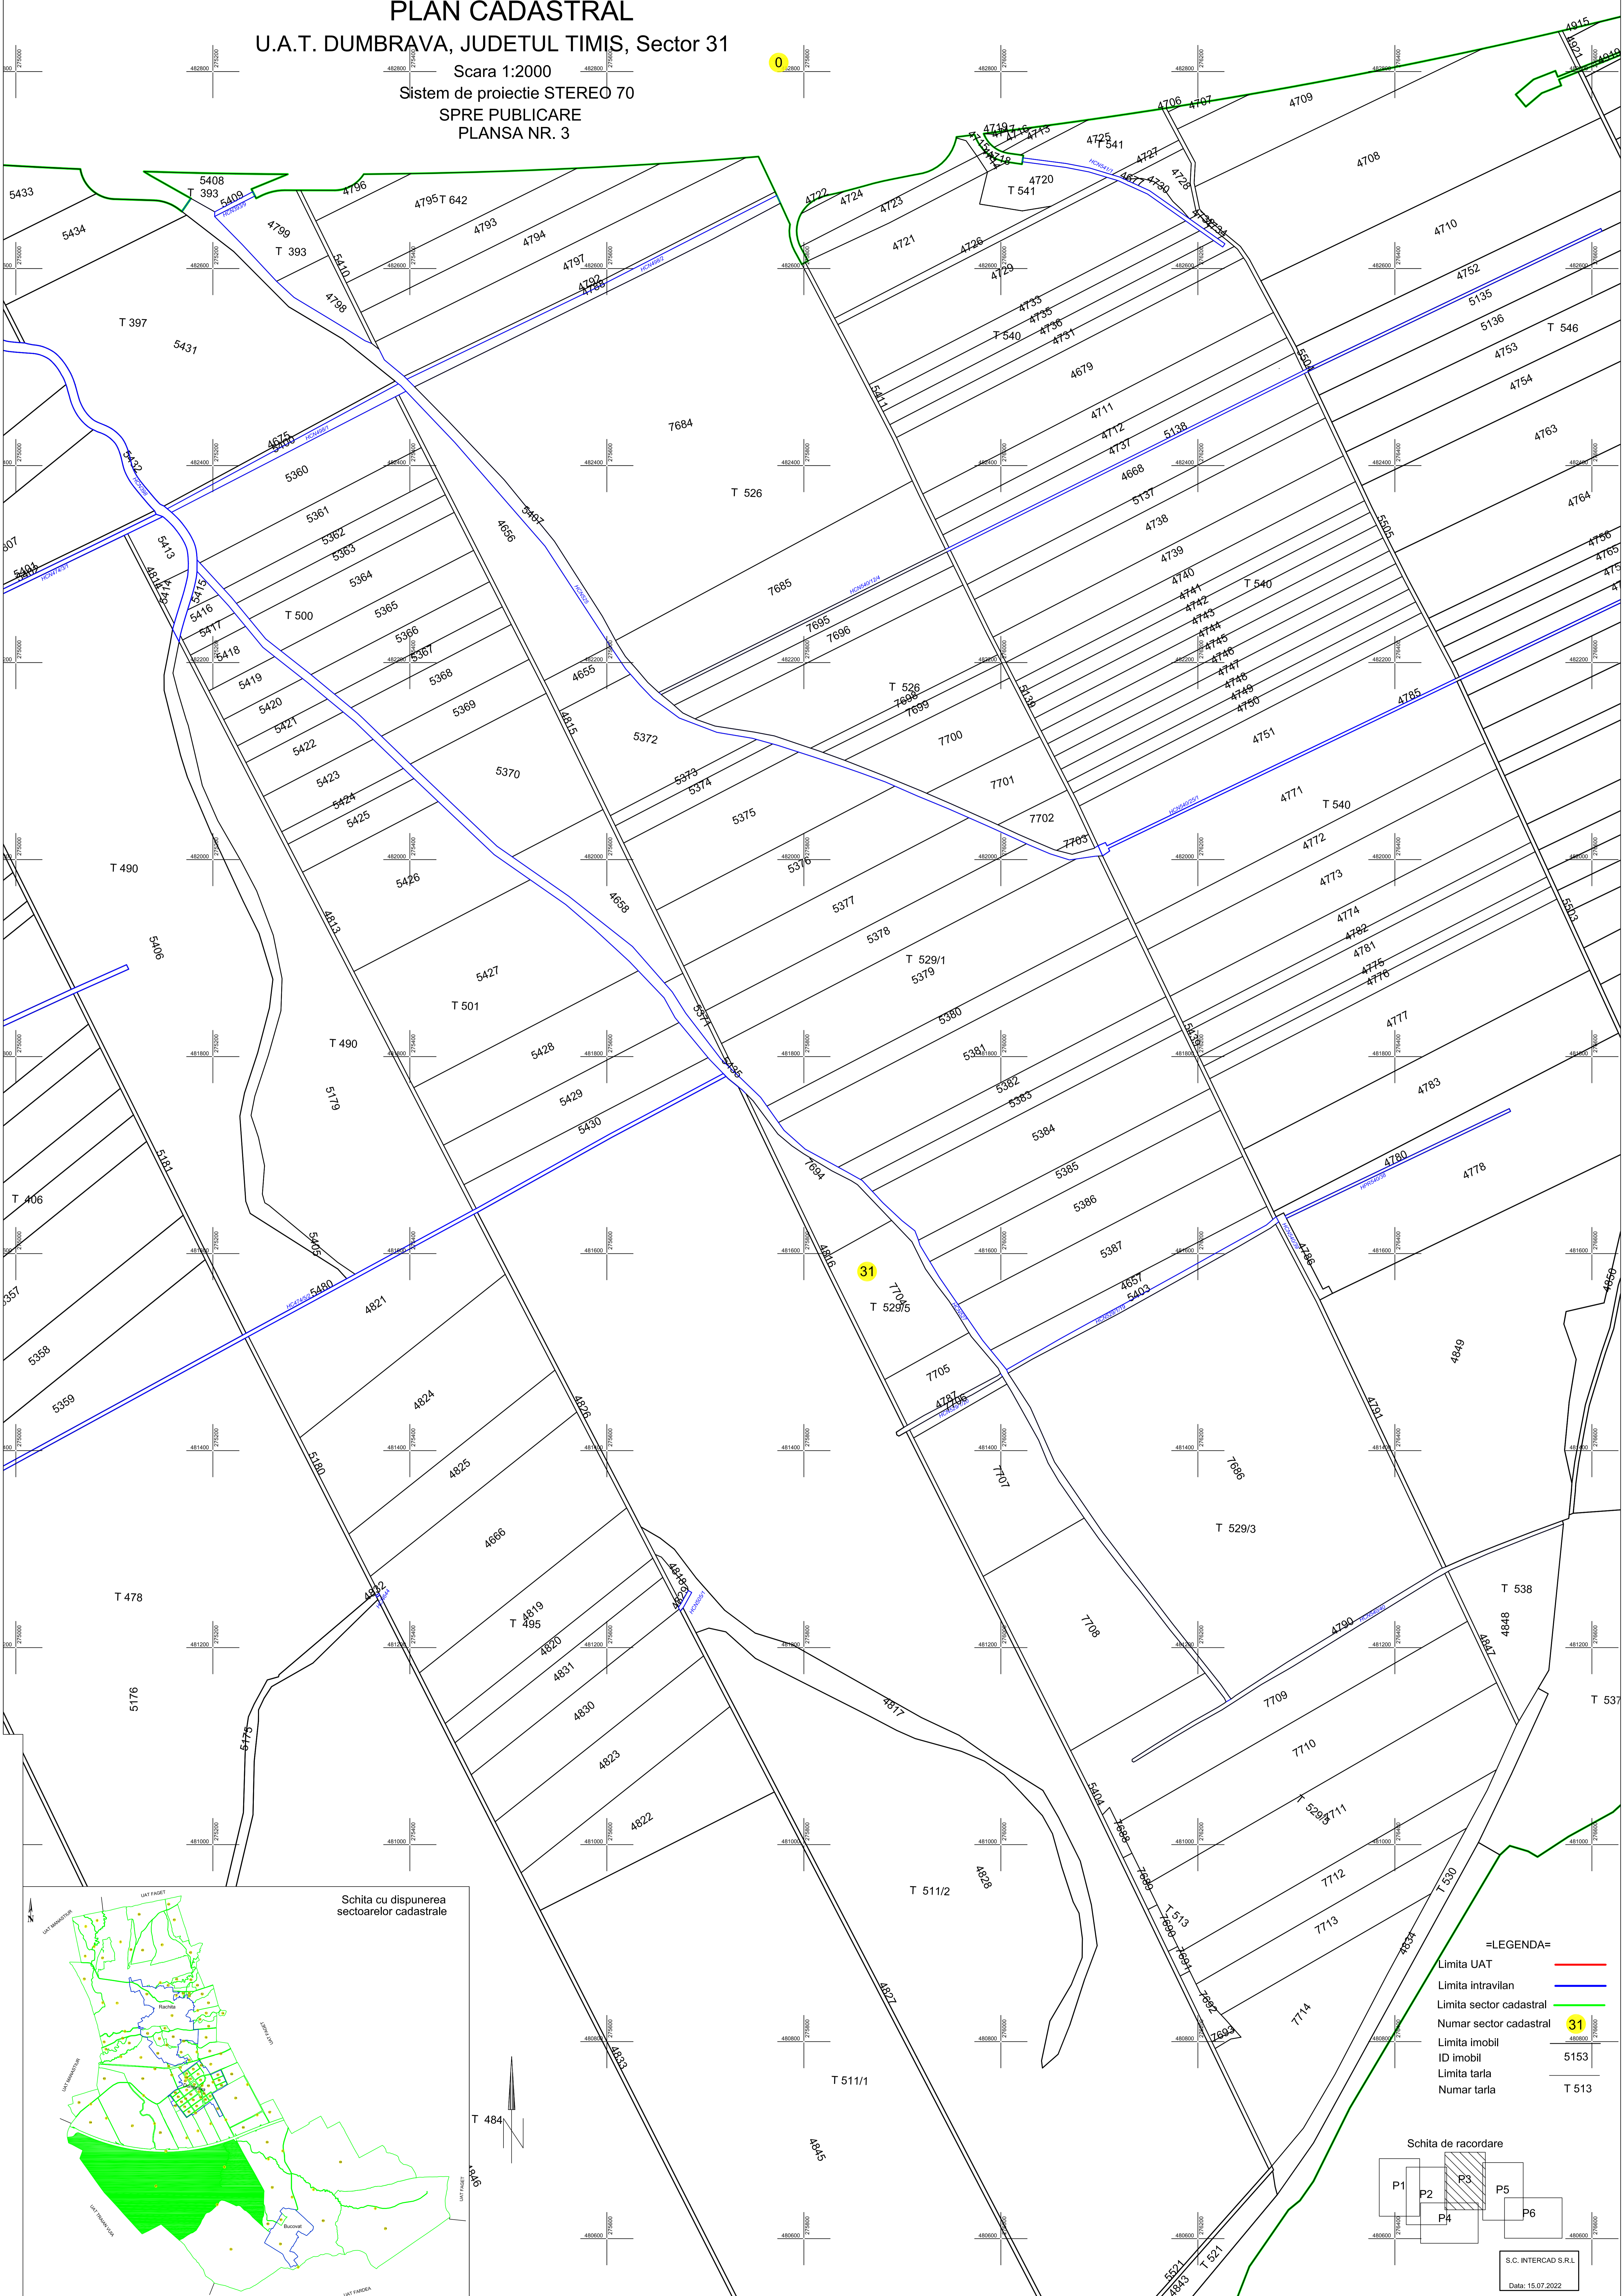

# PLAN CADASTRAL

## U.A.T. DUMBRAVA, JUDETUL TIMIS, Sector 31

Scara 1:2000  
Sistem de proiectie STEREO 70  
SPRE PUBLICARE  
PLANSĂ NR. 3

0

=LEGENDA=

Limita UAT	<span style="color: red;">—</span>
Limita intravilan	<span style="color: blue;">—</span>
Limita sector cadastral	<span style="color: green;">—</span>
Numar sector cadastral	31
Limita imobil	5153
Limita tarla	T 513