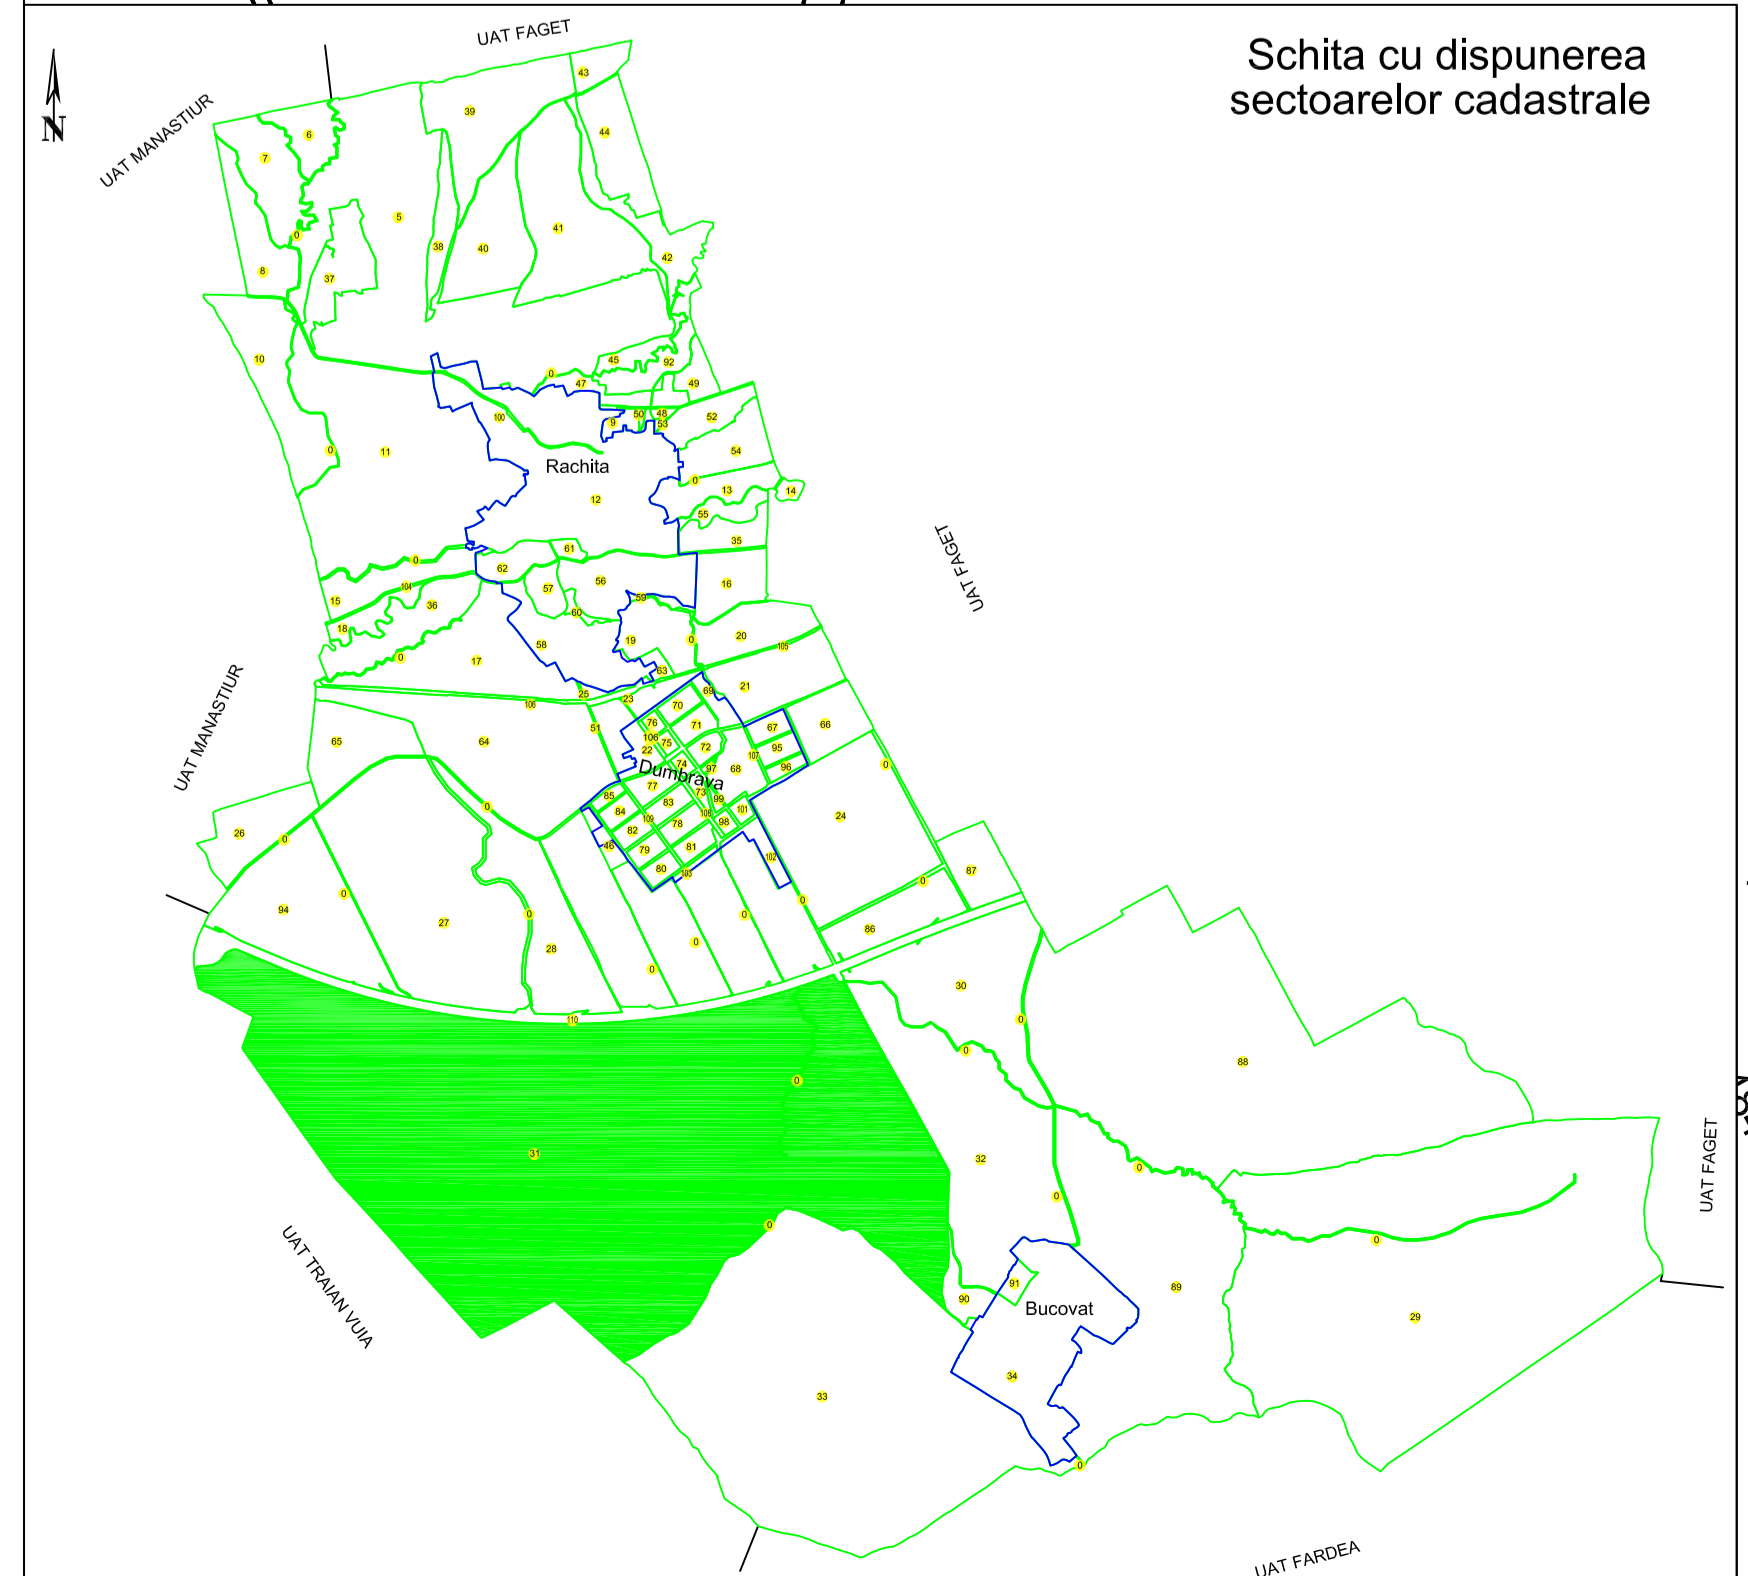

# PLAN CADASTRAL

## U.A.T. DUMBRAVA, JUDETUL TIMIS, Sector 31

Scara 1:2000  
Sistem de proiectie STEREO 70  
SPRE PUBLICARE  
PLANSĂ NR. 3

0

=LEGENDA=

Limita UAT	<span style="color: red;">—</span>
Limita intravilan	<span style="color: blue;">—</span>
Limita sector cadastral	<span style="color: green;">—</span>
Numar sector cadastral	31
Limita imobil	5153
Limita tarla	T 513