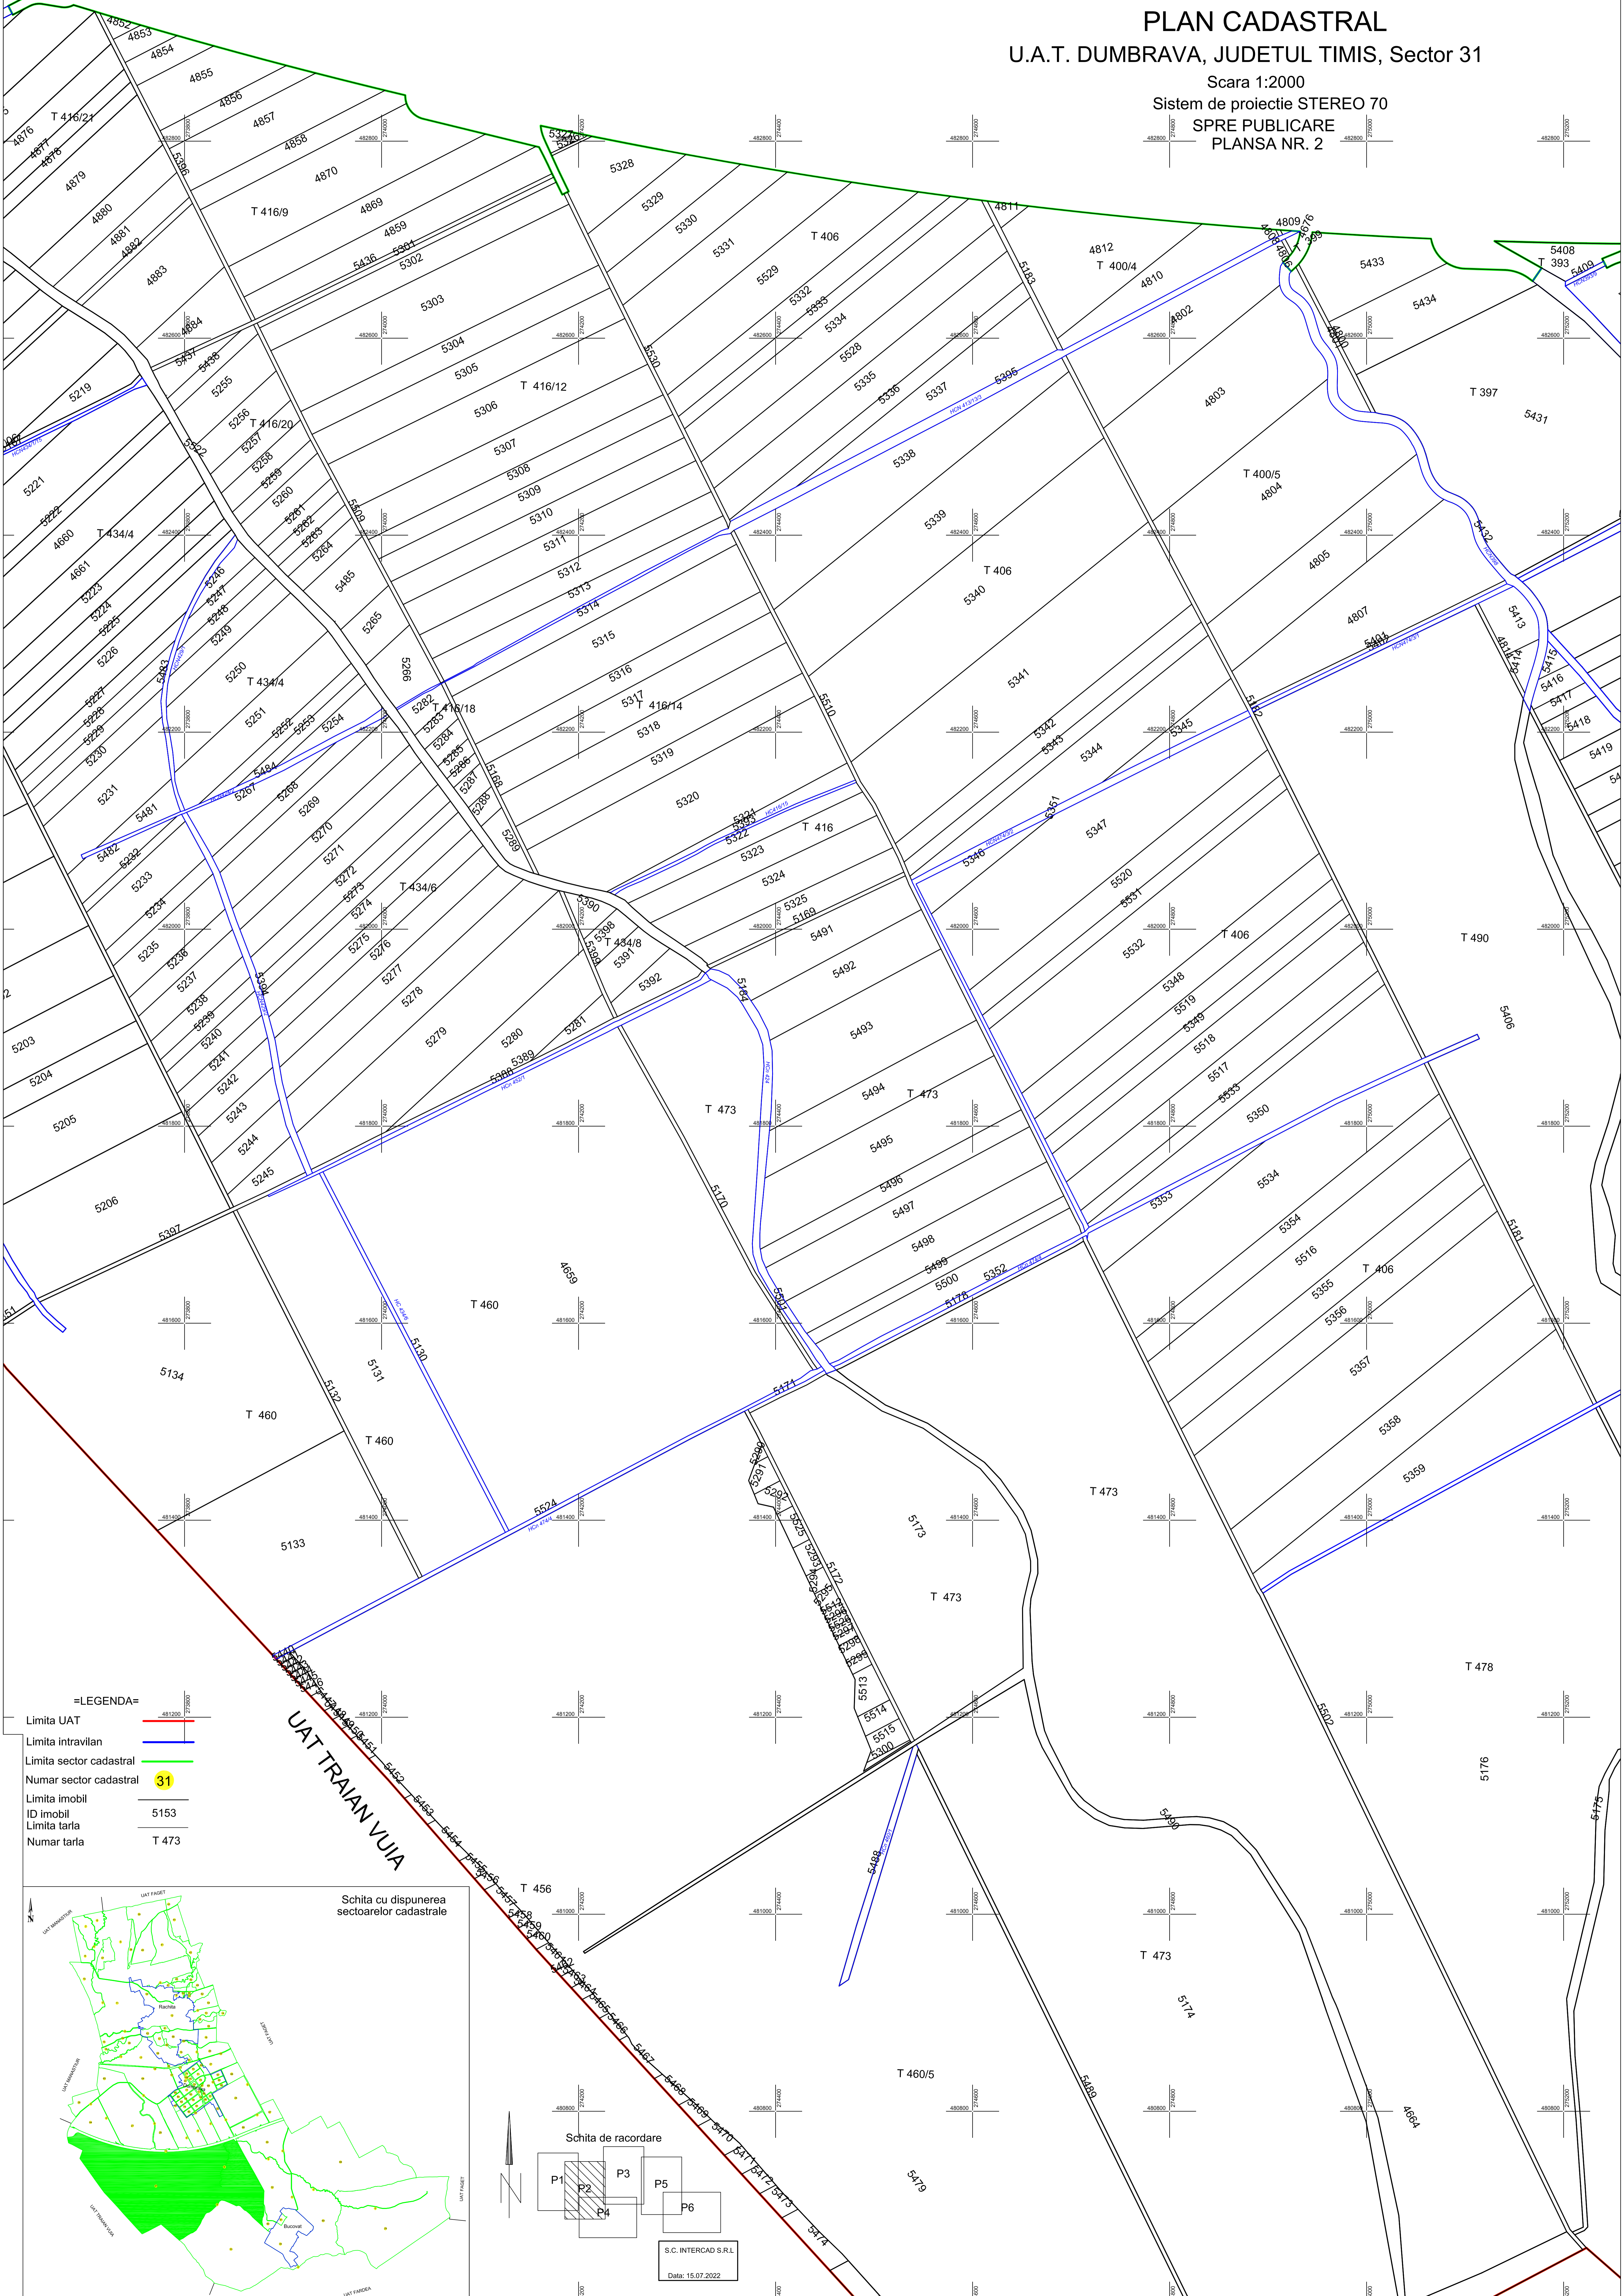

# PLAN CADASTRAL

## U.A.T. DUMBRAVA, JUDETUL TIMIS, Sector 31

Scara 1:2000  
Sistem de proiectie STEREO 70  
SPRE PUBLICARE  
PLANSA NR. 2

=LEGENDA=

Limita UAT	
Limita intravilan	
Limita sector cadastral	
Numar sector cadastral	<b>31</b>
Limita imobil	
ID imobil	5153
Limita tarla	
Numar tarla	T 473