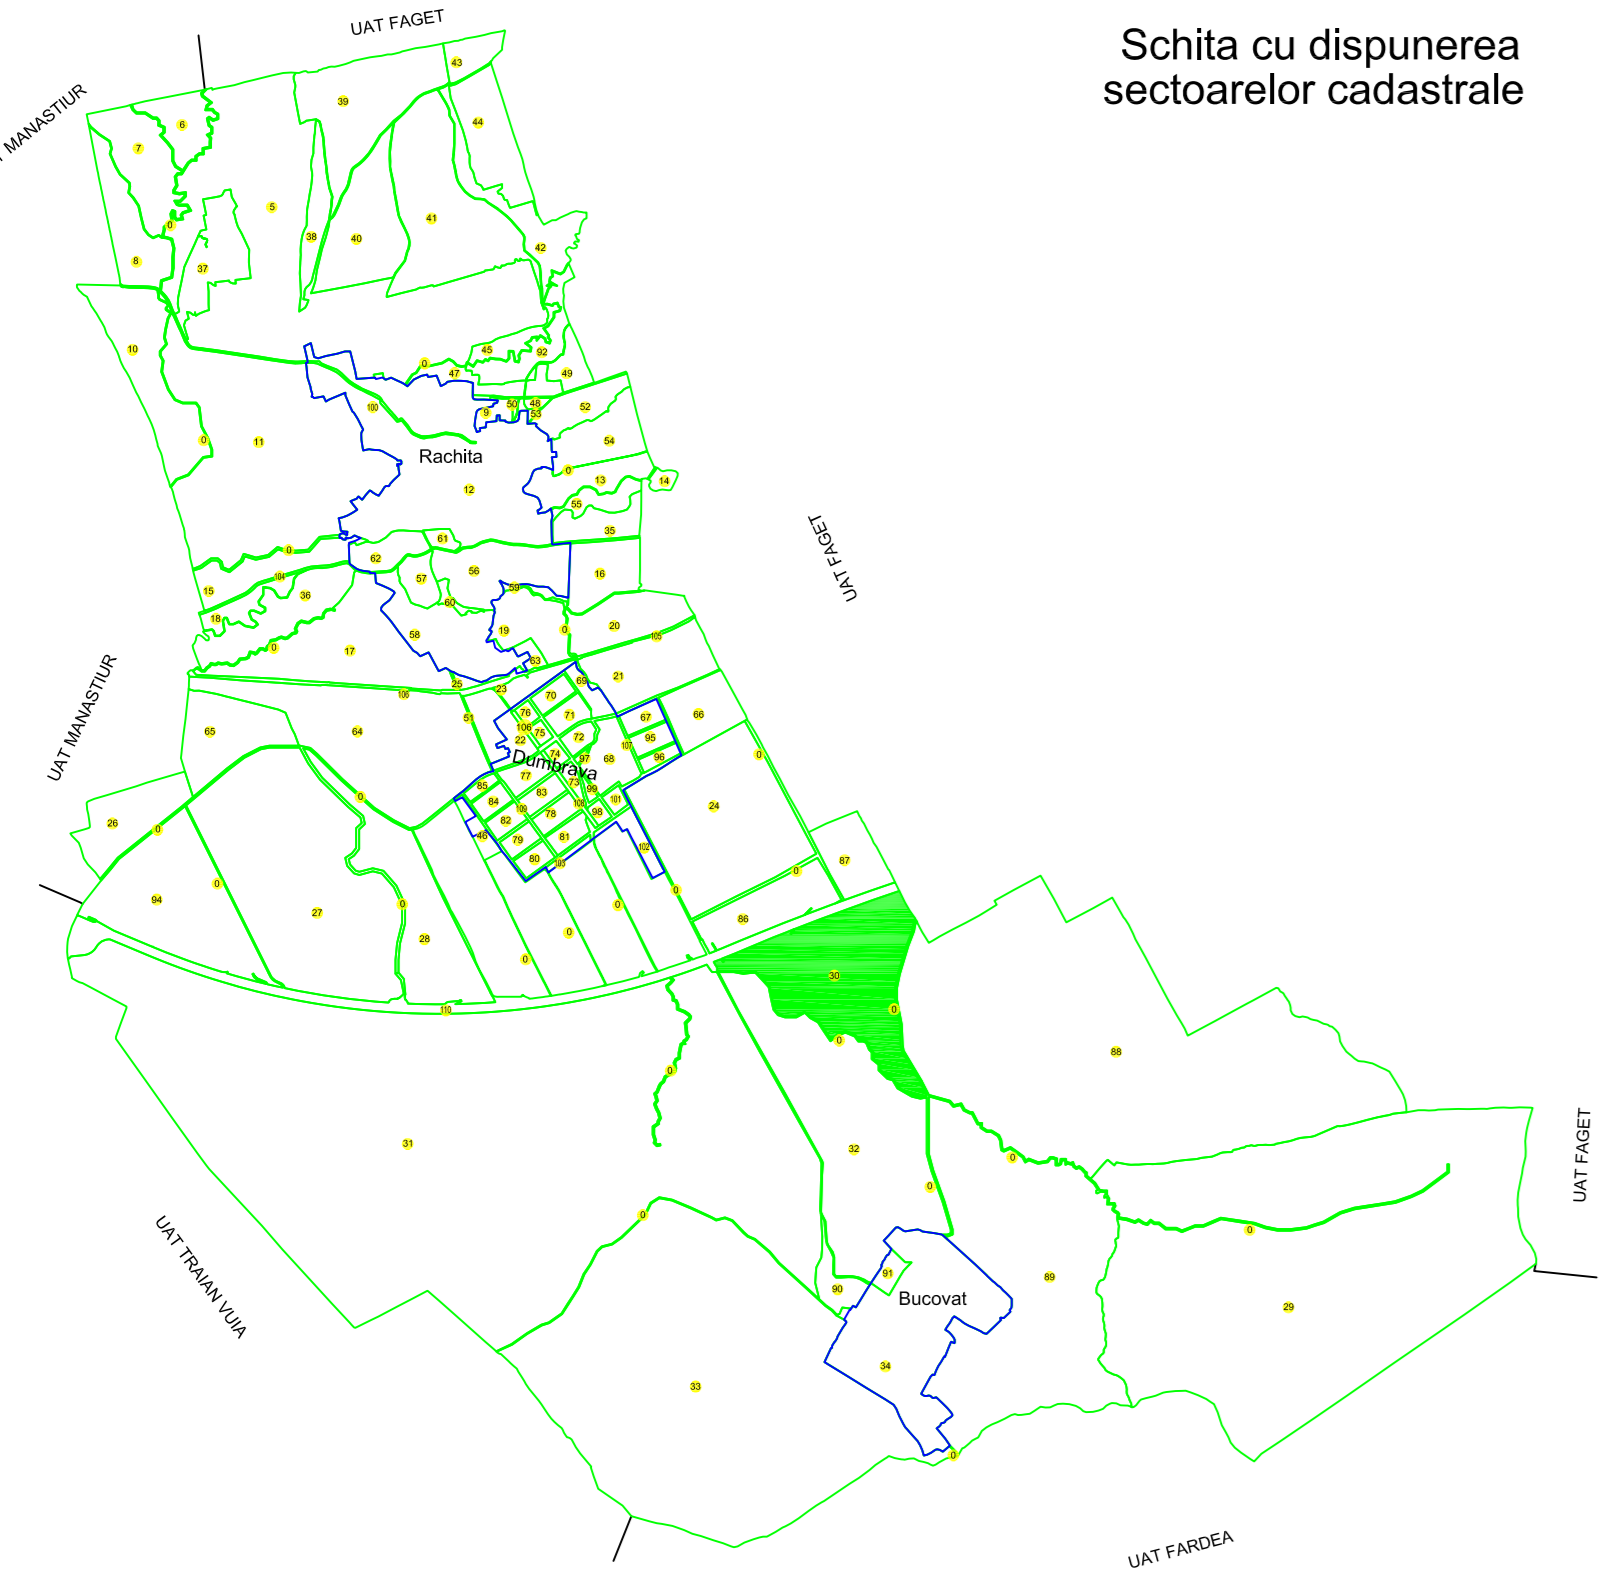

Schita cu dispunerea sectoarelor cadastrale

# PLAN CADASTRAL

U.A.T. DUMBRAVA, JUDETUL TIMIS, Sector 30

Scara 1:2000  
Sistem de proiectie STEREO 70  
SPRE PUBLICARE

UAT FAGET

=LEGENDA=

- Limita UAT —
- Limita intravilan —
- Limita sector cadastral —
- Numar sector cadastral **30**
- Limita imobil
- ID imobil 1068
- Limita tarla
- Numar tarla T 747