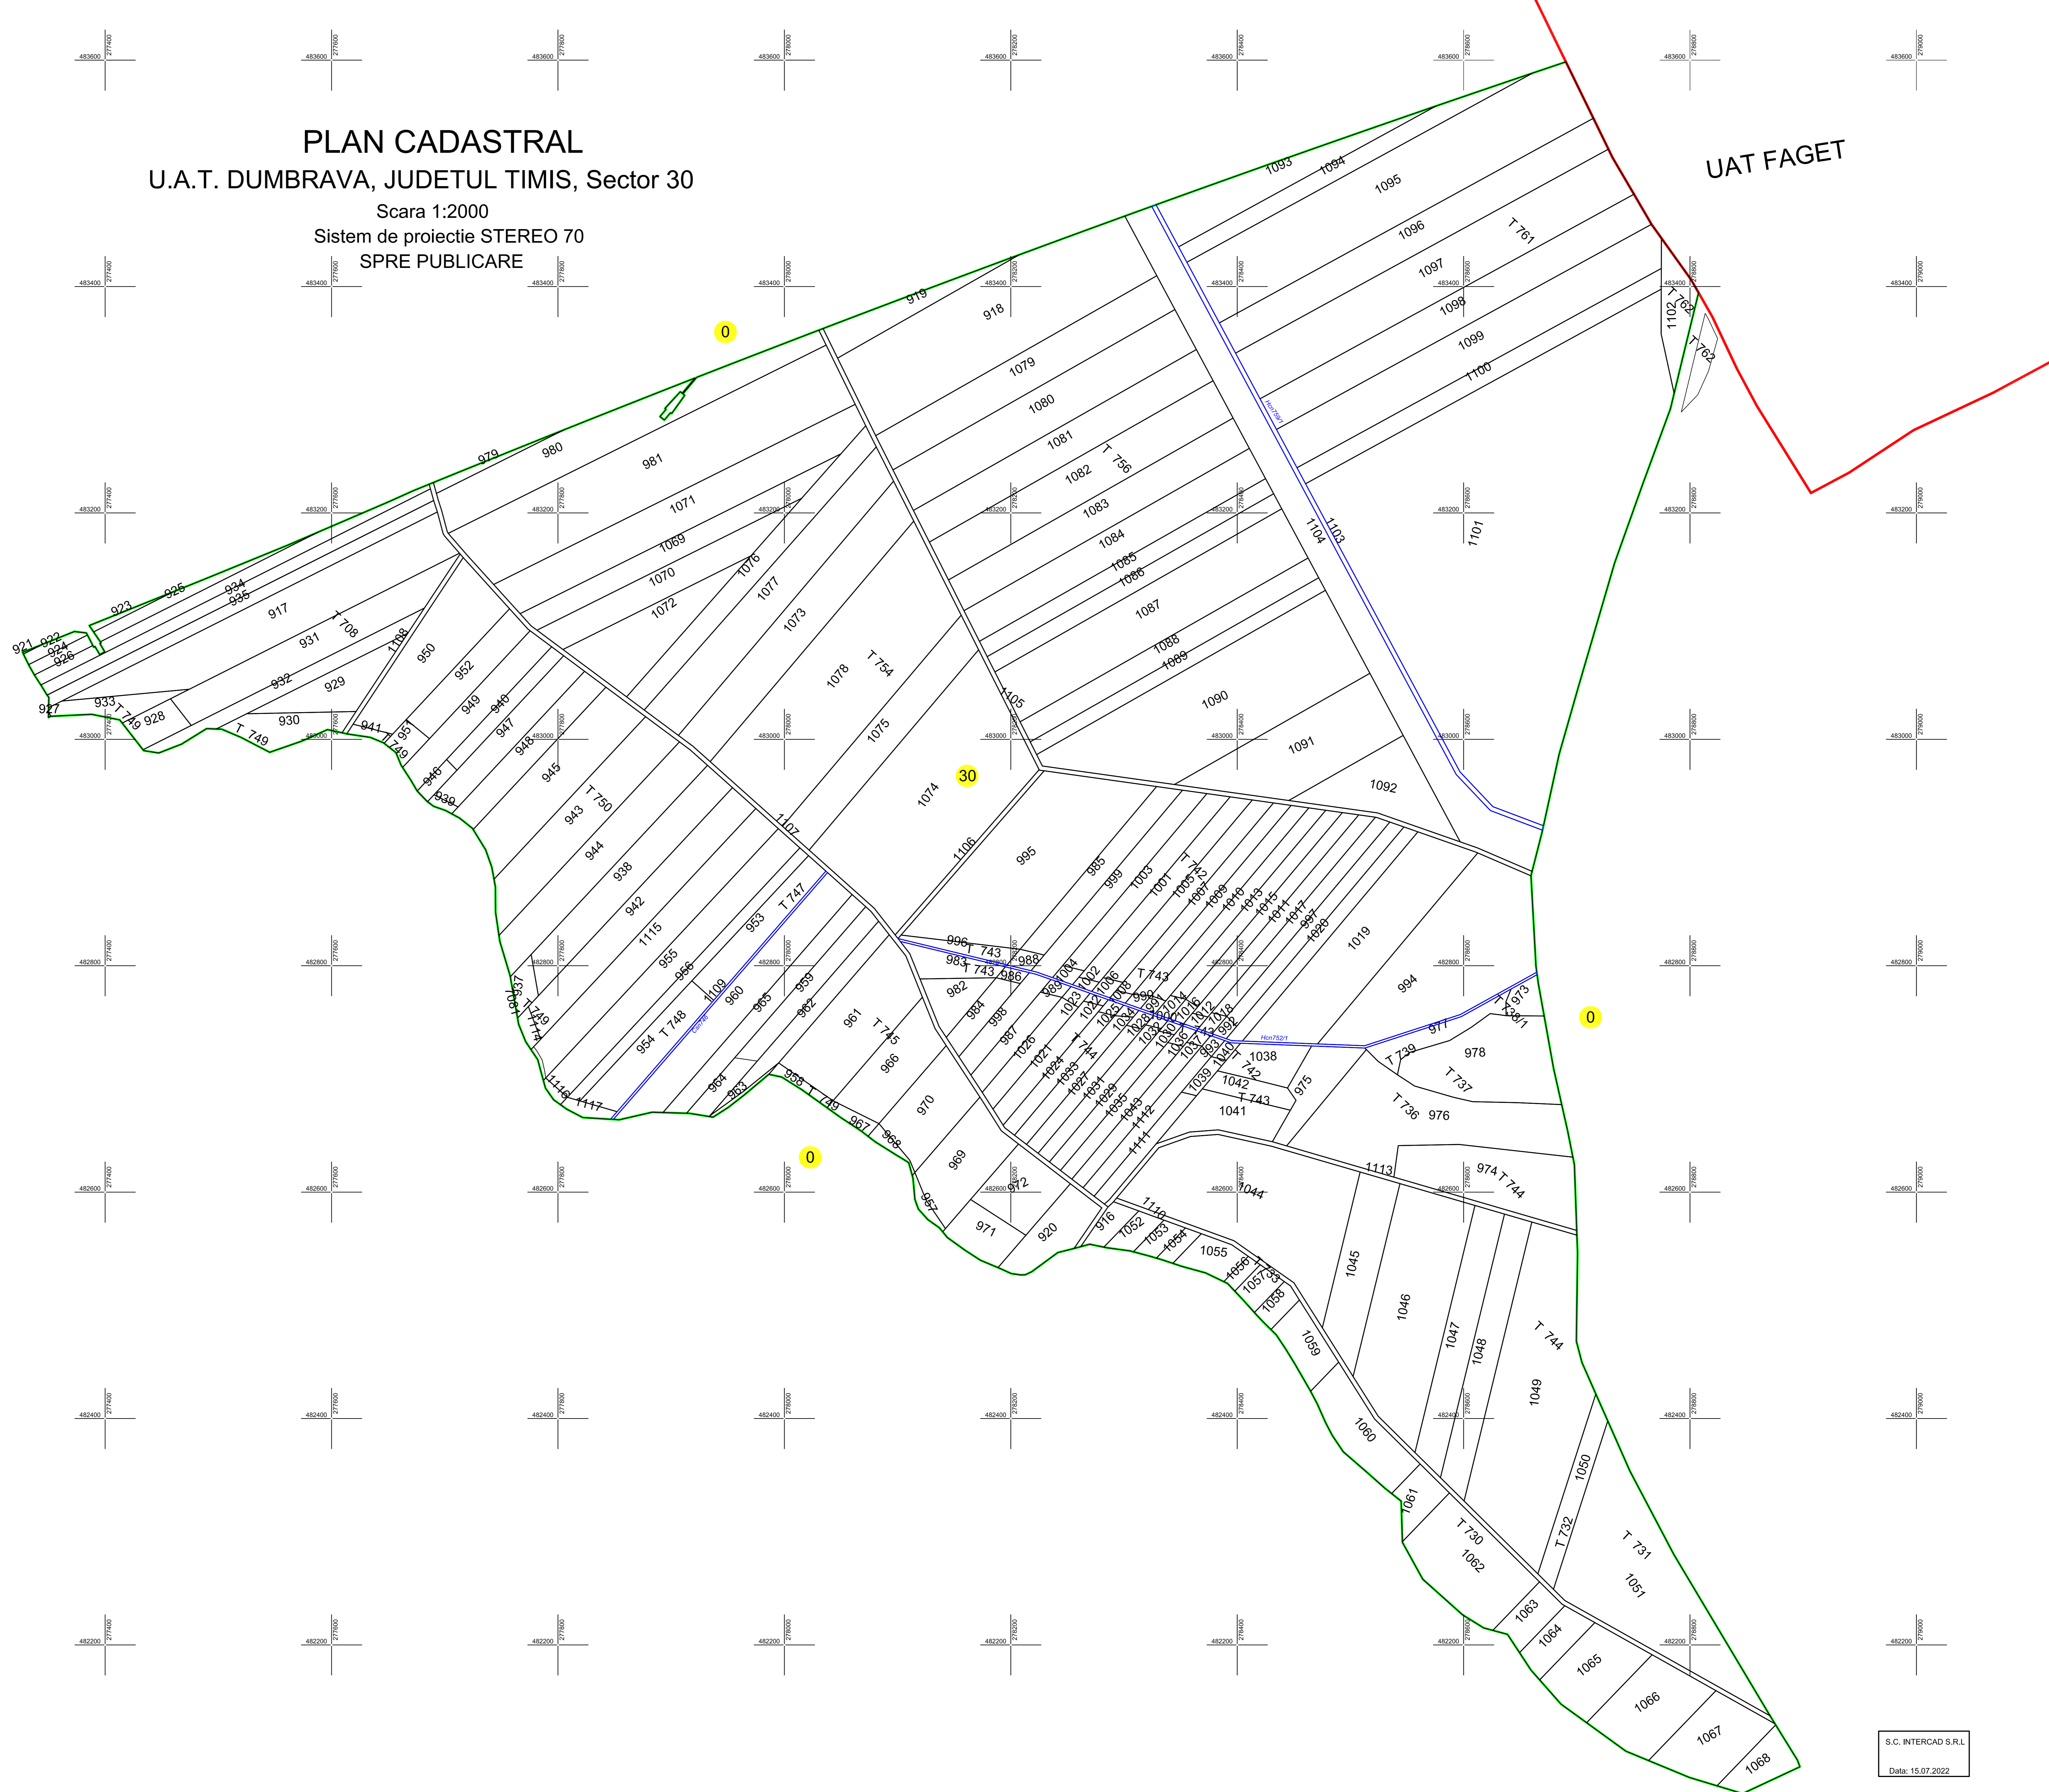

Schita cu dispunerea sectoarelor cadastrale

# PLAN CADASTRAL

U.A.T. DUMBRAVA, JUDETUL TIMIS, Sector 30

Scara 1:2000  
Sistem de proiectie STEREO 70  
SPRE PUBLICARE

UAT FAGET

=LEGENDA=

- Limita UAT —
- Limita intravilan —
- Limita sector cadastral —
- Numar sector cadastral **30**
- Limita imobil
- ID imobil 1068
- Limita tarla
- Numar tarla T 747