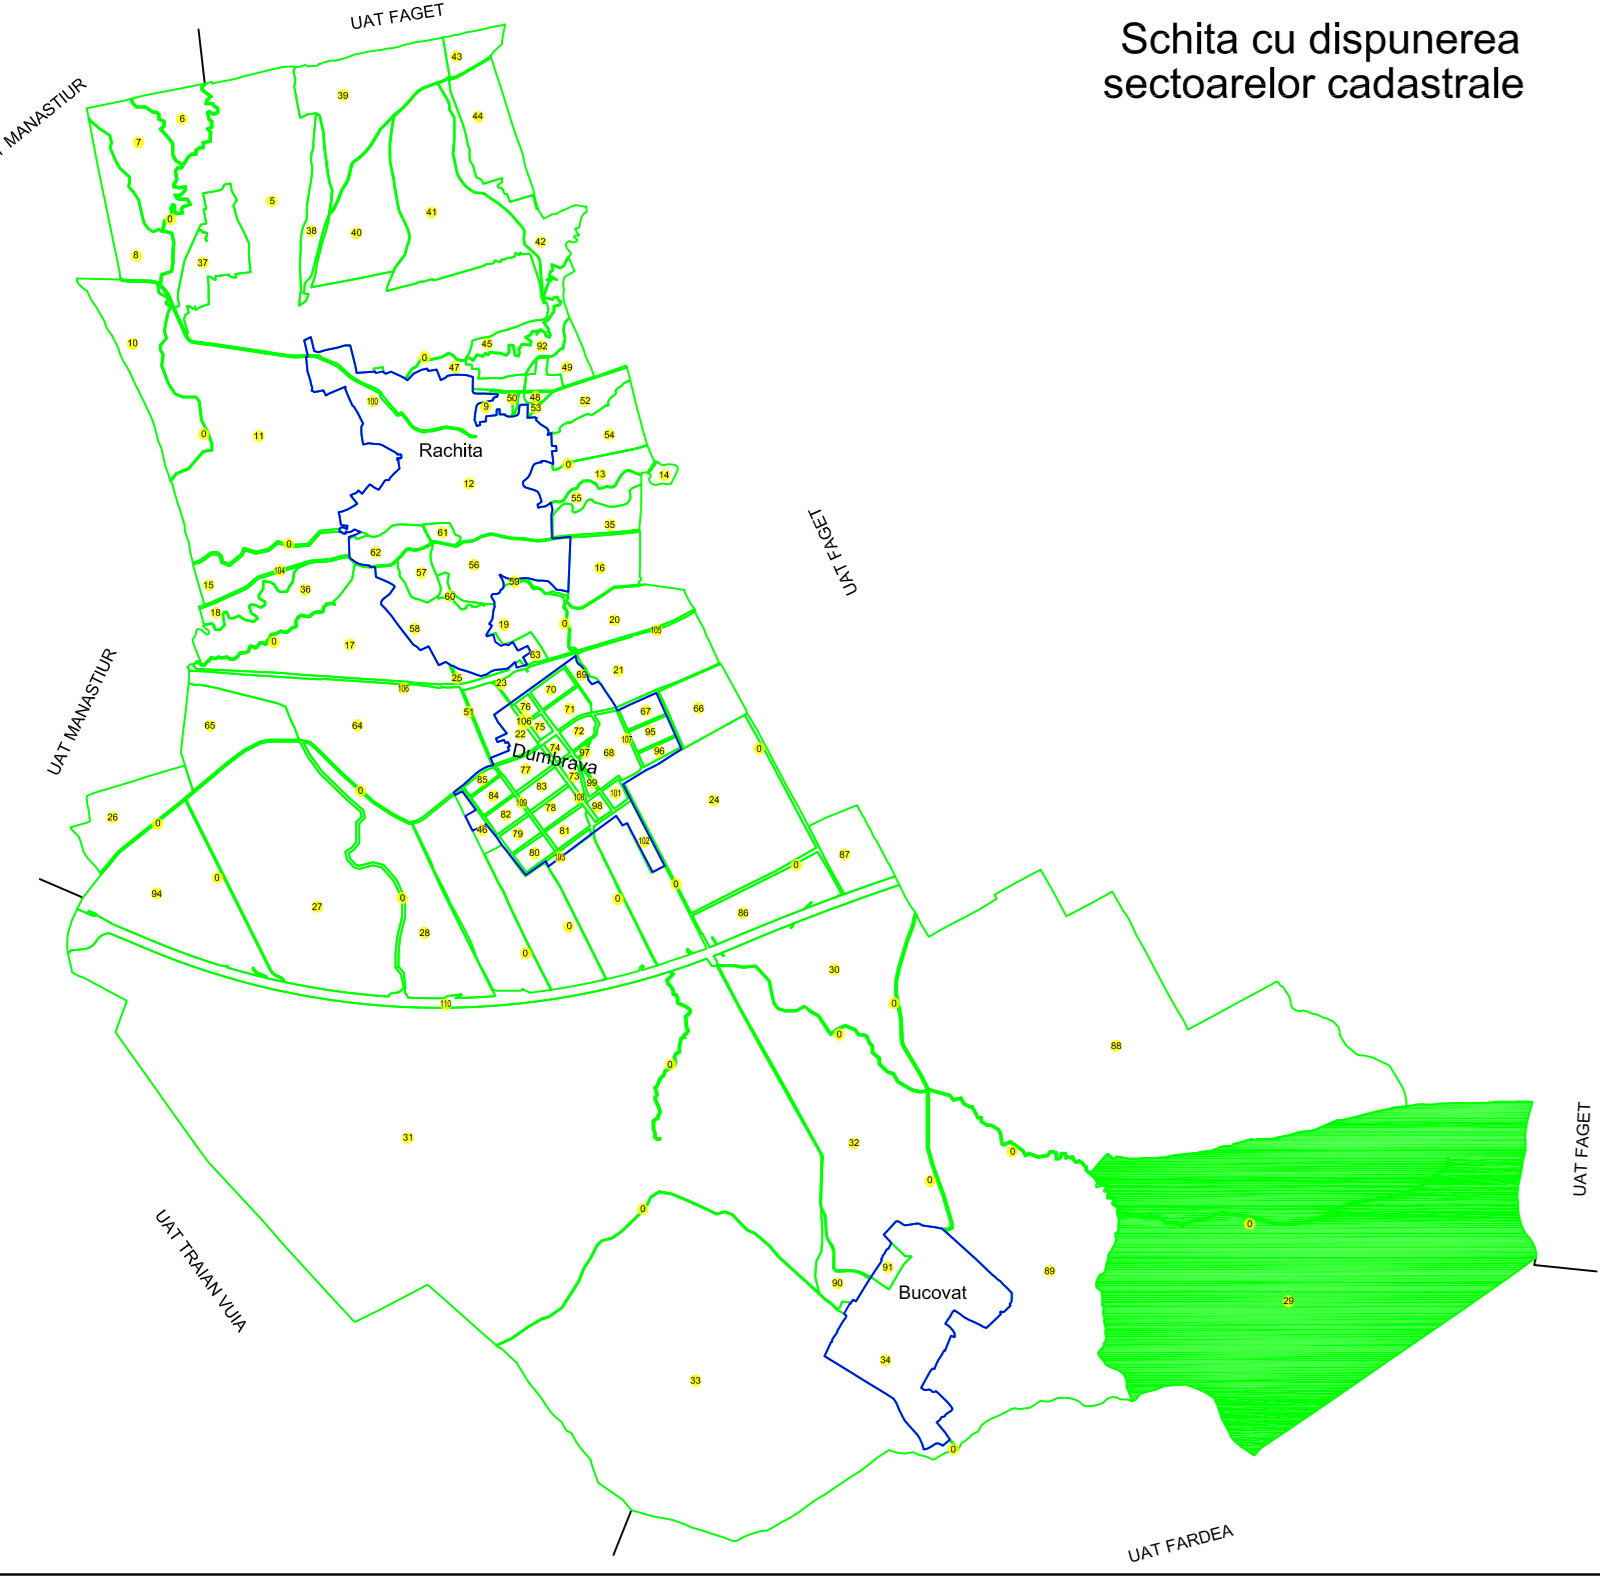

Schita cu dispunerea sectoarelor cadastrale

PLAN CADASTRAL

U.A.T. DUMBRAVA, JUDETUL TIMIS, Sector 29

Scara 1:2000
Sistem de proiectie STEREO 70
SPRE PUBLICARE
PLANSA NR. 1

=LEGENDA=

- Limita UAT —
- Limita intravilan —
- Limita sector cadastral —
- Numar sector cadastral **29**
- Limita imobil —
- ID imobil 7256
- Limita tarla T 881
- Numar tarla T 881

Schita de racordare

89

26

0

29