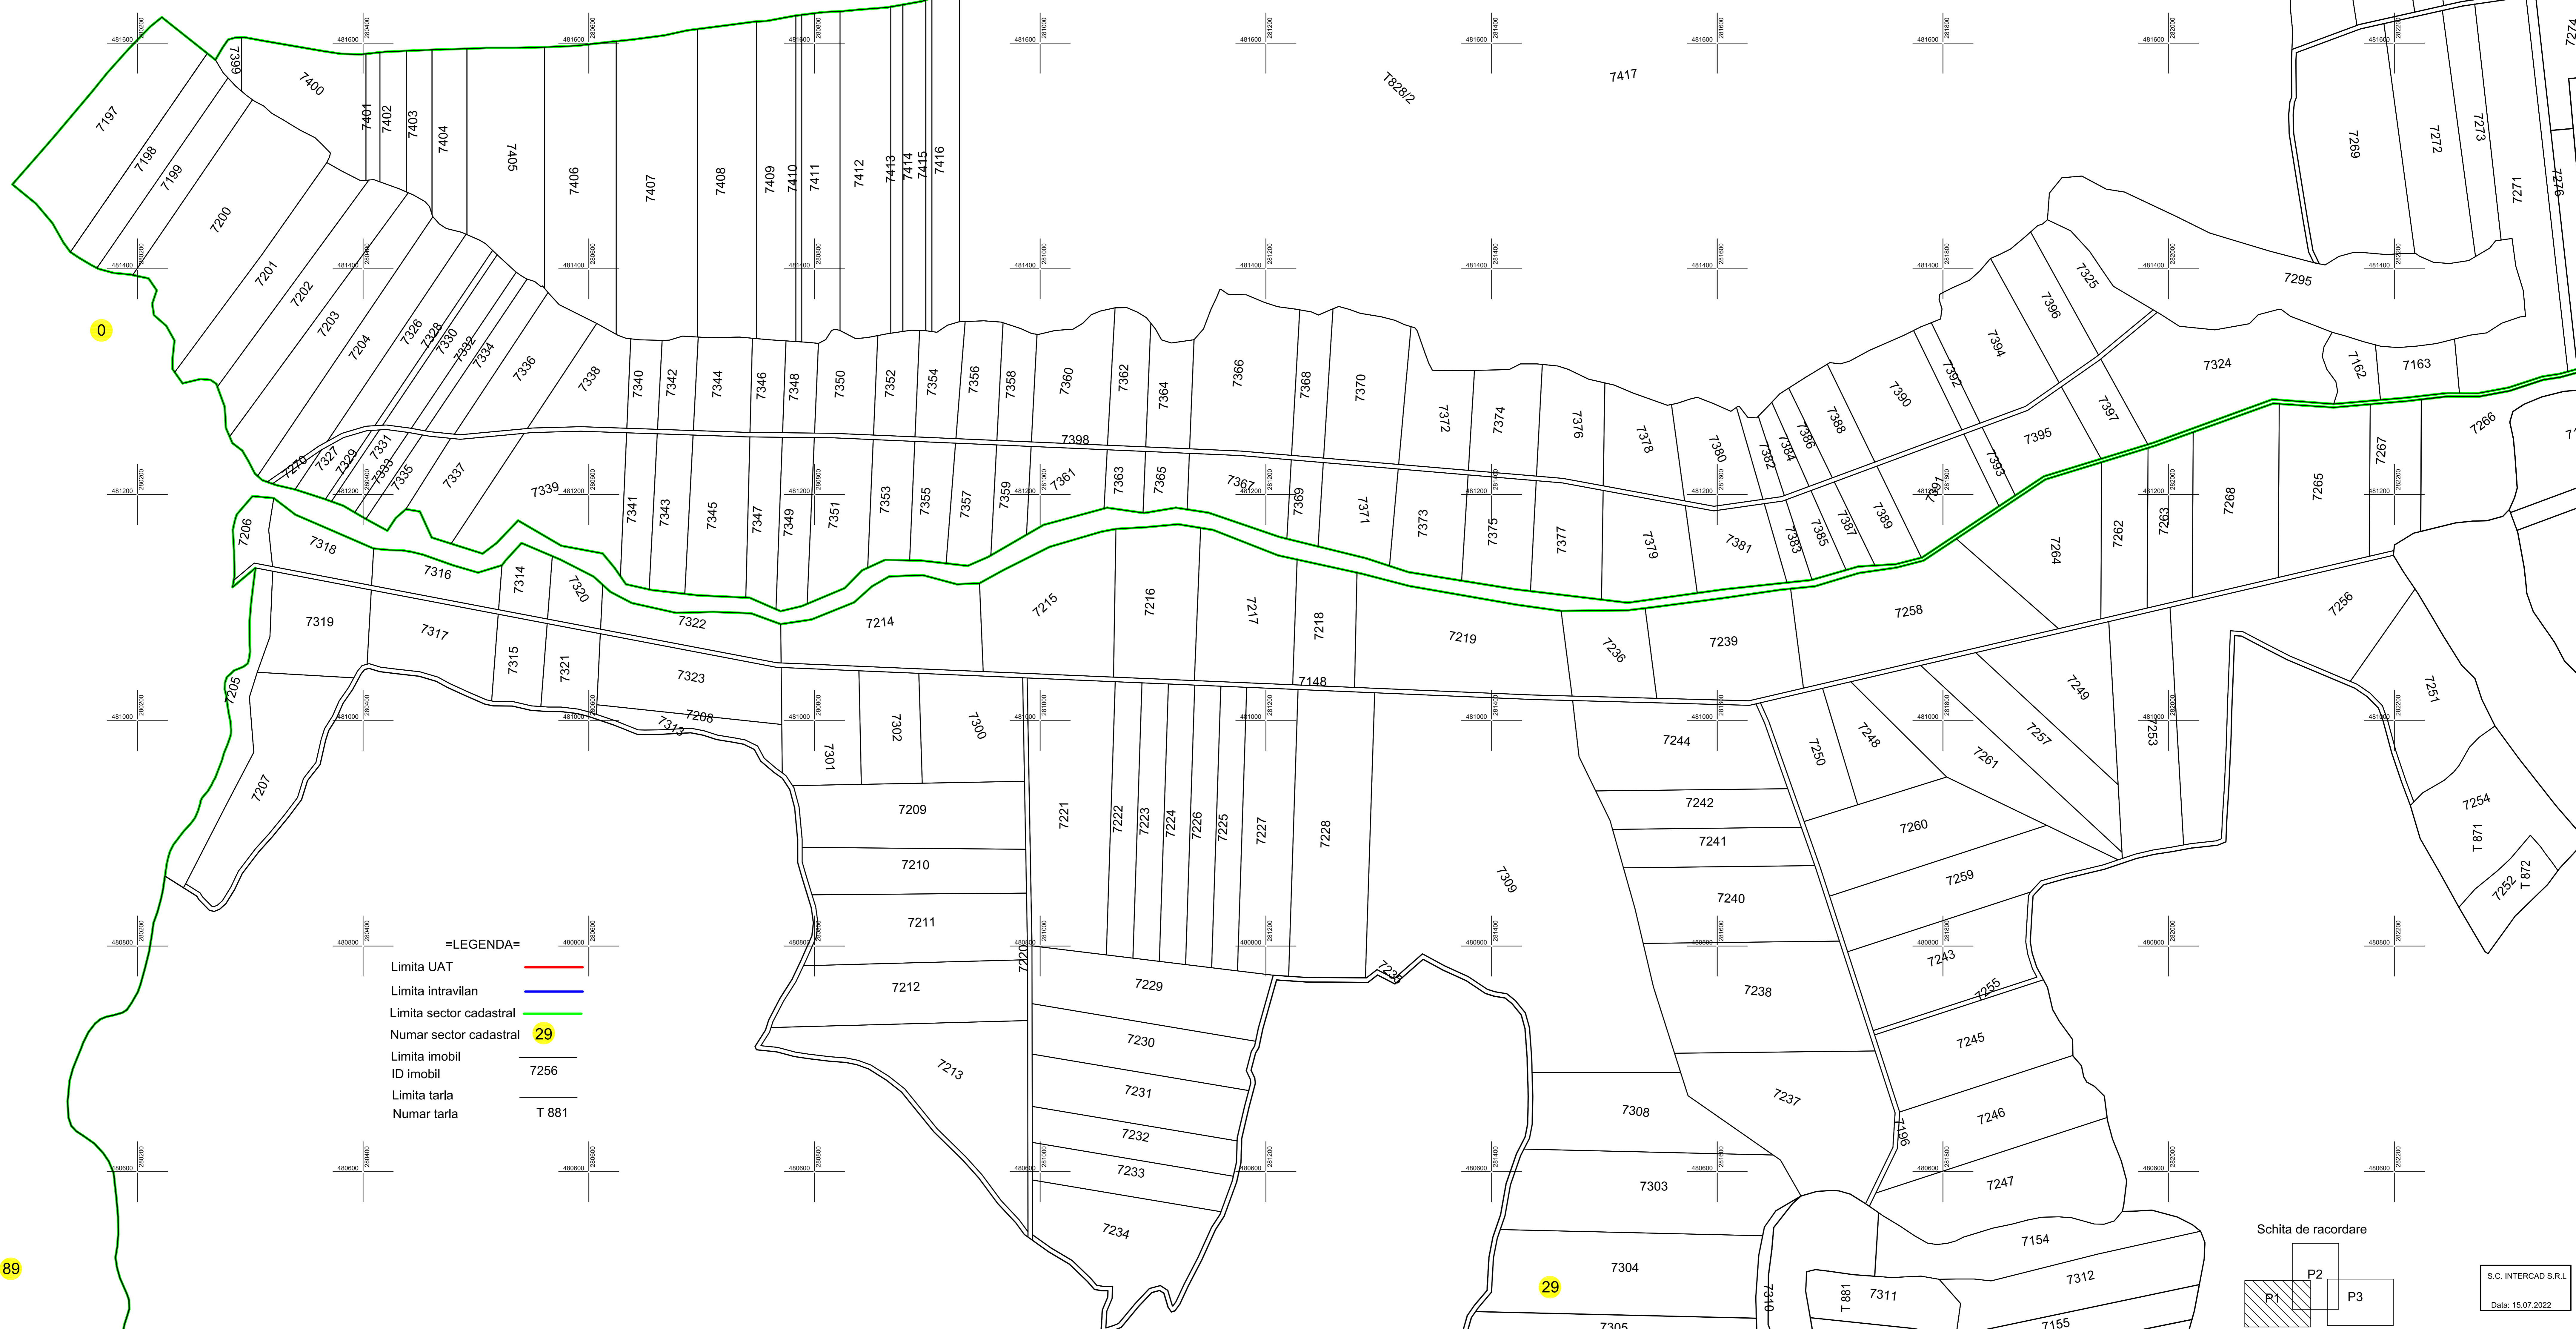

Schita cu dispunerea sectoarelor cadastrale

PLAN CADASTRAL

U.A.T. DUMBRAVA, JUDETUL TIMIS, Sector 29

Scara 1:2000
Sistem de proiectie STEREO 70
SPRE PUBLICARE
PLANSA NR. 1

=LEGENDA=

- Limita UAT —
- Limita intravilan —
- Limita sector cadastral —
- Numar sector cadastral **29**
- Limita imobil —
- ID imobil 7256
- Limita tarla T 881
- Numar tarla T 881

Schita de racordare

89

26

0

29