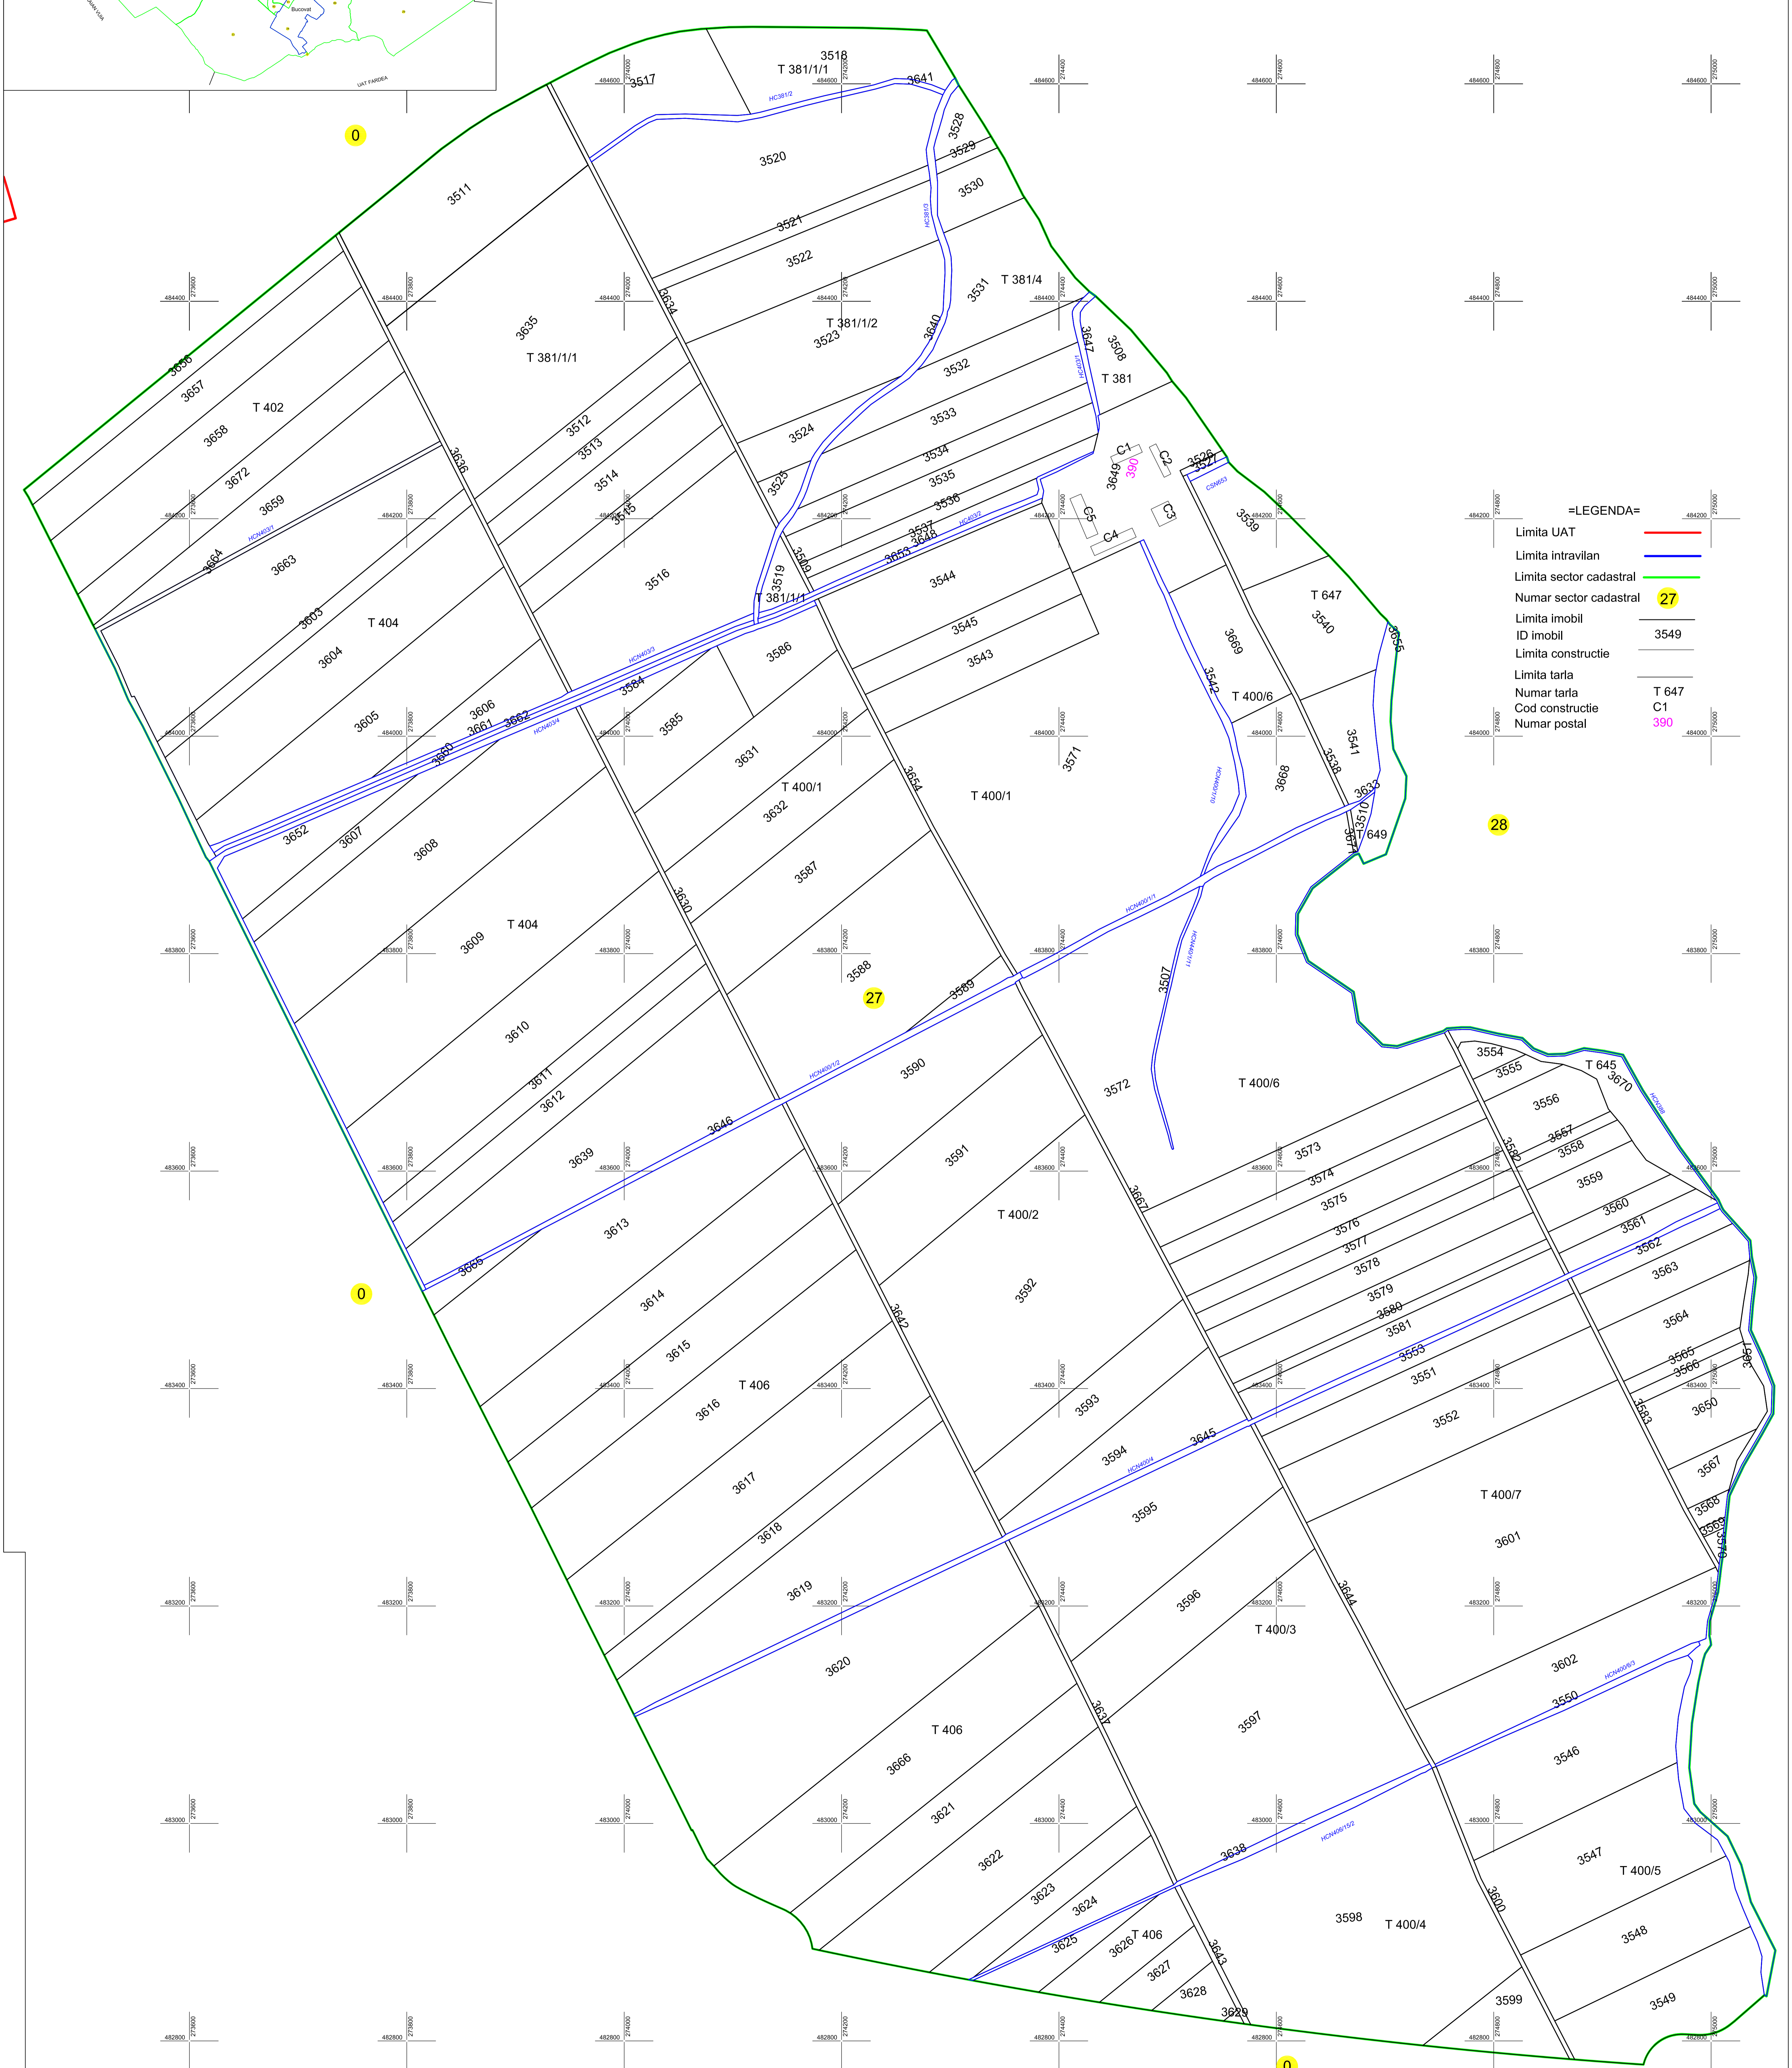

# PLAN CADASTRAL

## U.A.T. DUMBRAVA, JUDETUL TIMIS, Sector 27

Scara 1:2000  
Sistem de proiectie STEREO 70  
SPRE PUBLICARE

=LEGENDA=

Limita UAT	—
Limita intravilan	—
Limita sector cadastral	—
Numar sector cadastral	27
Limita imobil	—
ID imobil	3549
Limita constructie	—
Limita tarla	—
Numar tarla	T 647
Cod constructie	C1
Numar postal	390