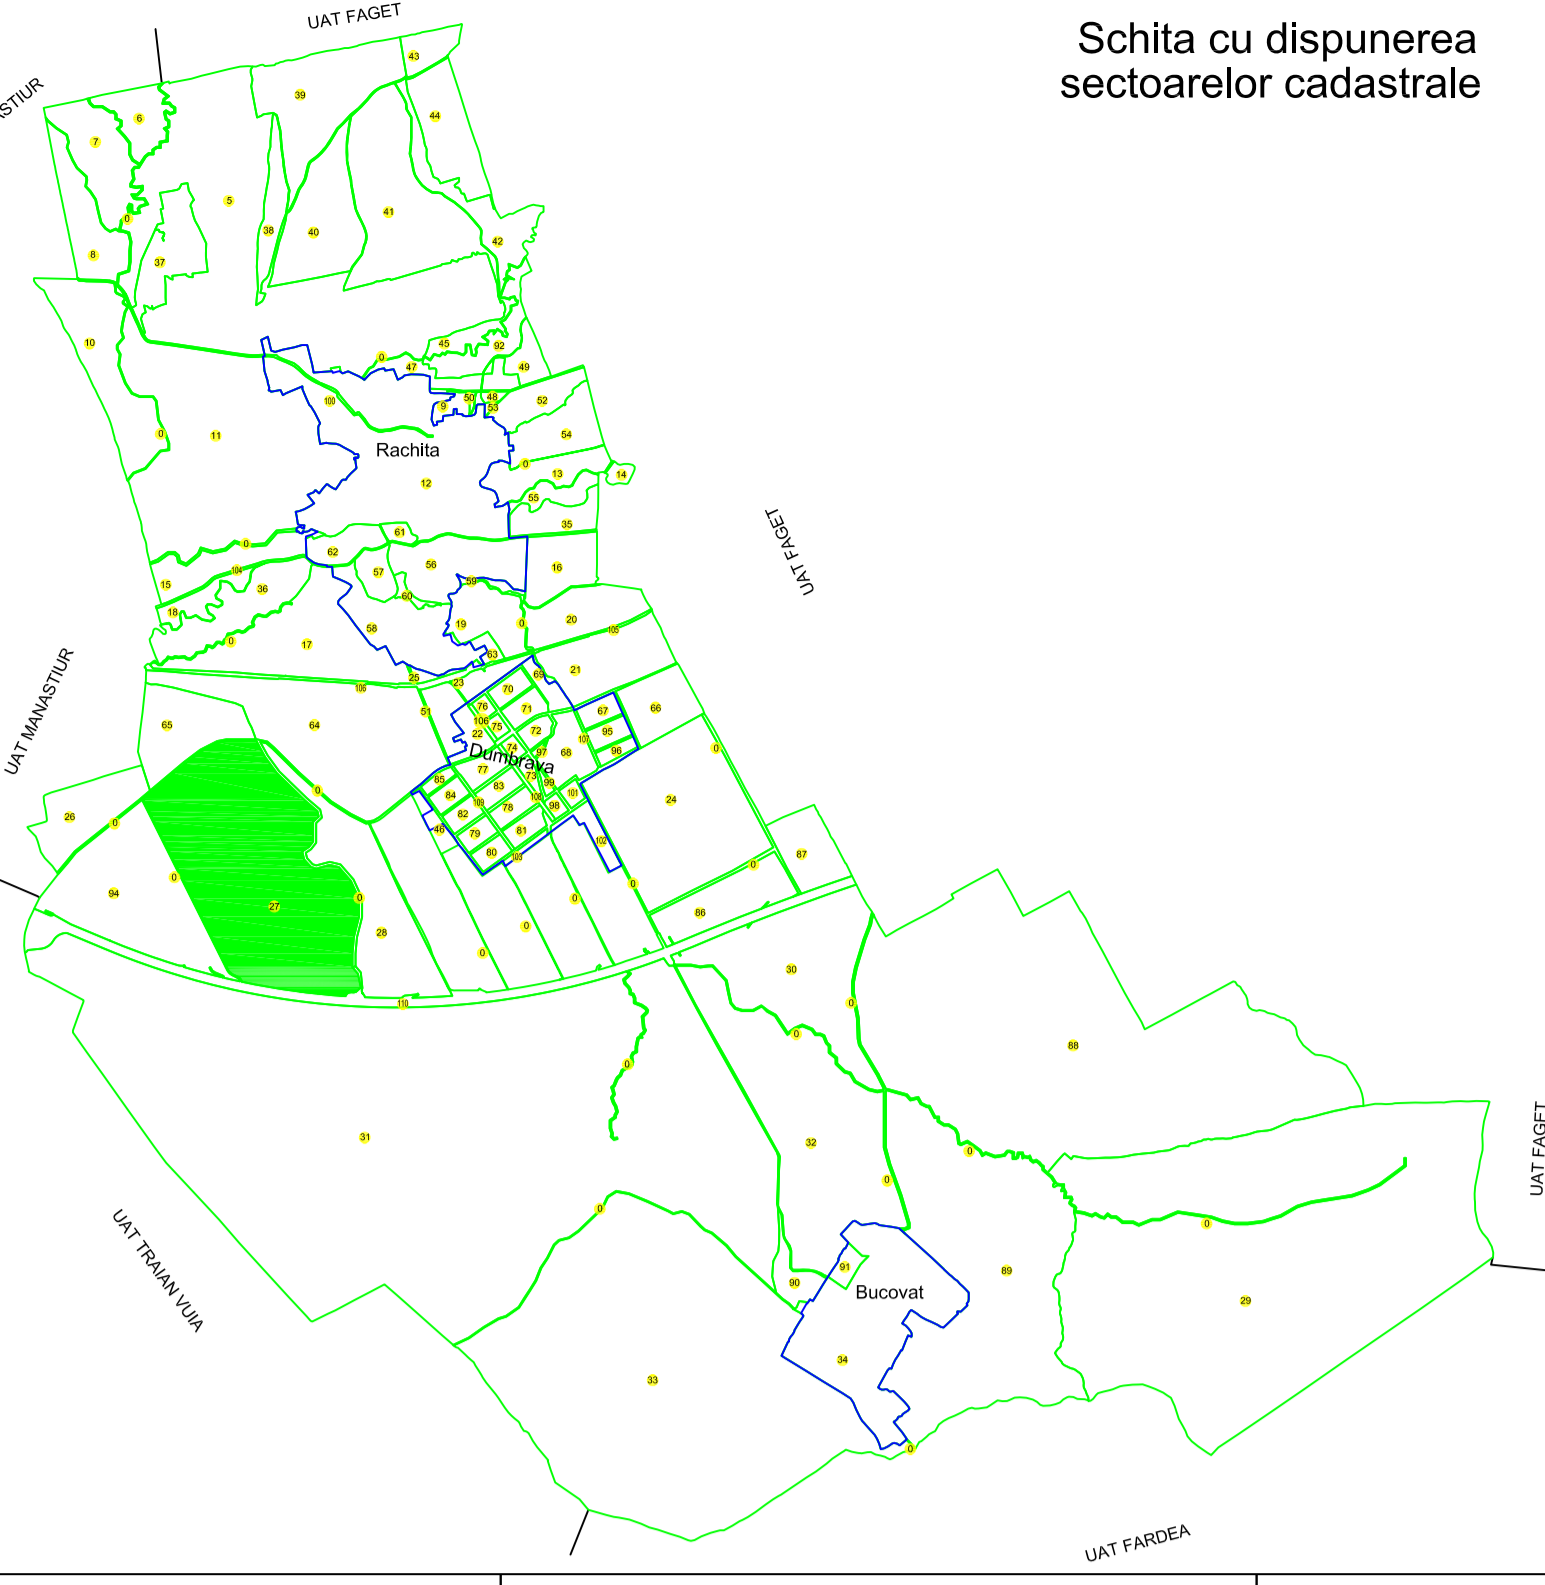

# PLAN CADASTRAL

## U.A.T. DUMBRAVA, JUDETUL TIMIS, Sector 27

Scara 1:2000  
Sistem de proiectie STEREO 70  
SPRE PUBLICARE

=LEGENDA=

Limita UAT	—
Limita intravilan	—
Limita sector cadastral	—
Numar sector cadastral	27
Limita imobil	—
ID imobil	3549
Limita constructie	—
Limita tarla	—
Numar tarla	T 647
Cod constructie	C1
Numar postal	390