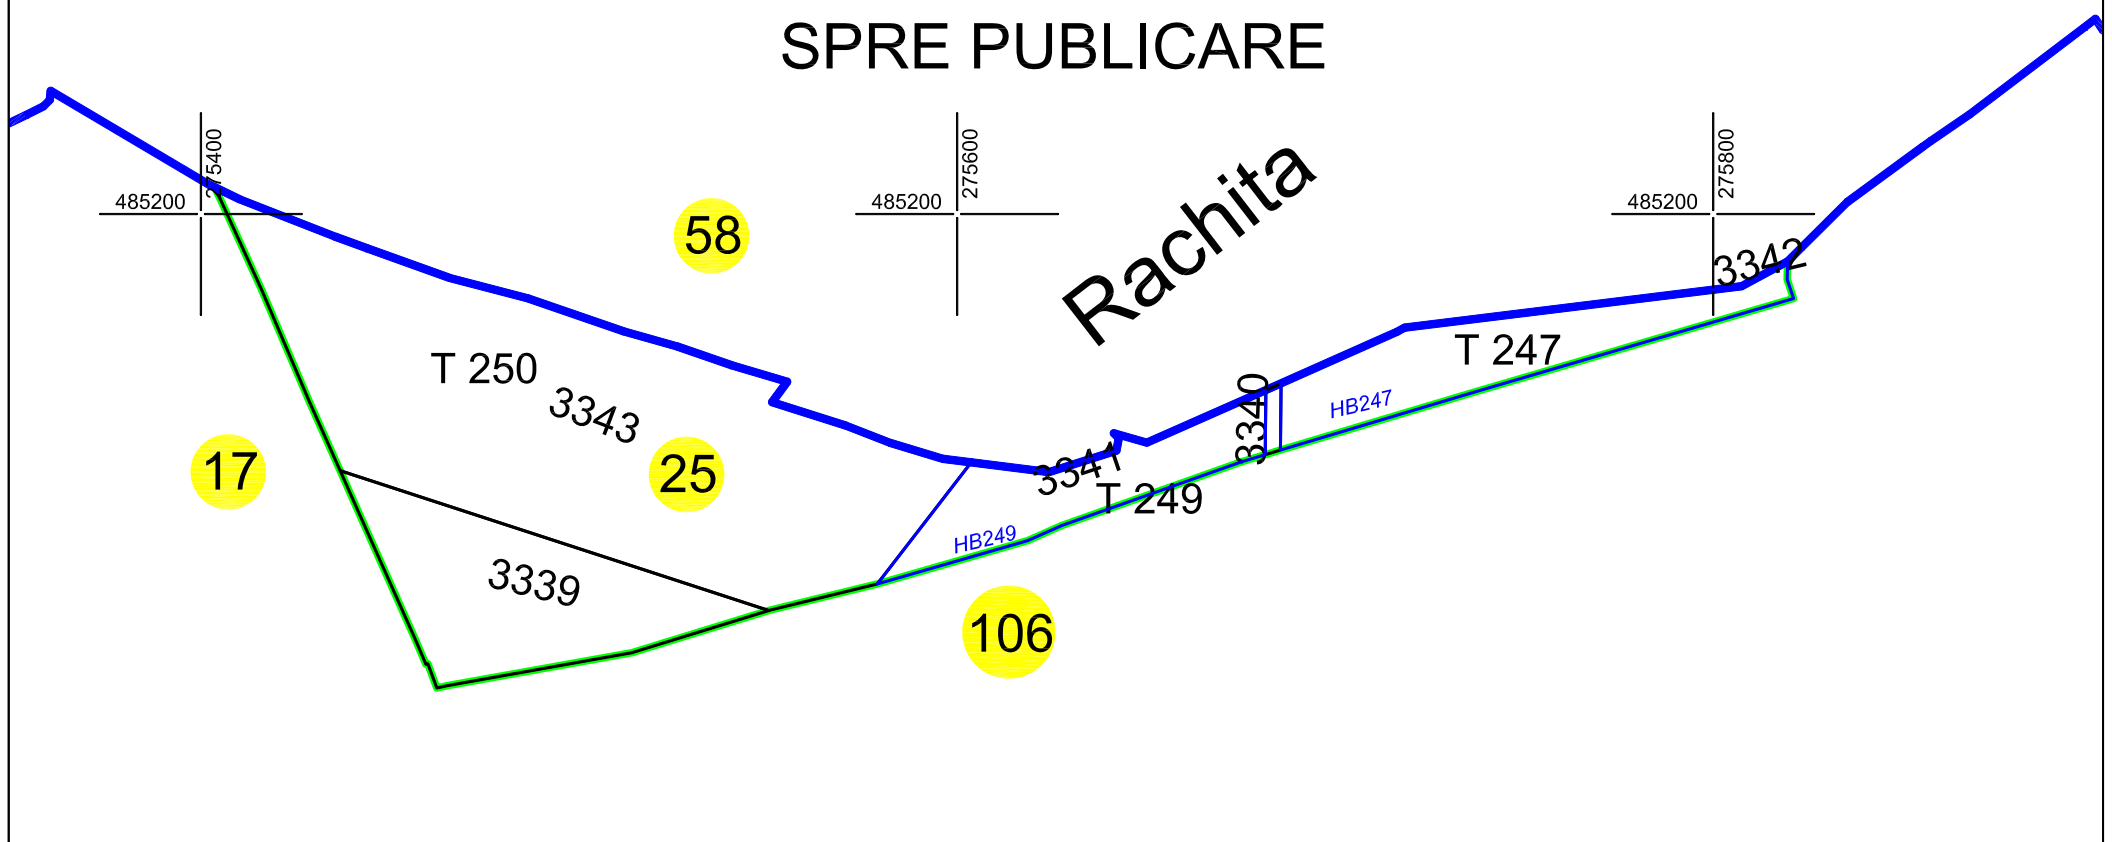

Schita cu disponerea sectoarelor cadastrale

PLAN CADASTRAL

U.A.T. DUMBRAVA, JUDETUL TIMIS, Sector 25

Scara 1:2000

Sistem de proiectie STEREO 70

SPRE PUBLICARE

=LEGENDA=

- Limita UAT —
- Limita intravilan —
- Limita sector cadastral —
- Numar sector cadastral 25
- Limita imobil
- ID imobil 3339
- Limita tarla
- Numar tarla T 247

S.C. INTERCAD S.R.L
 Data: 15.07.2022

Dumbraava