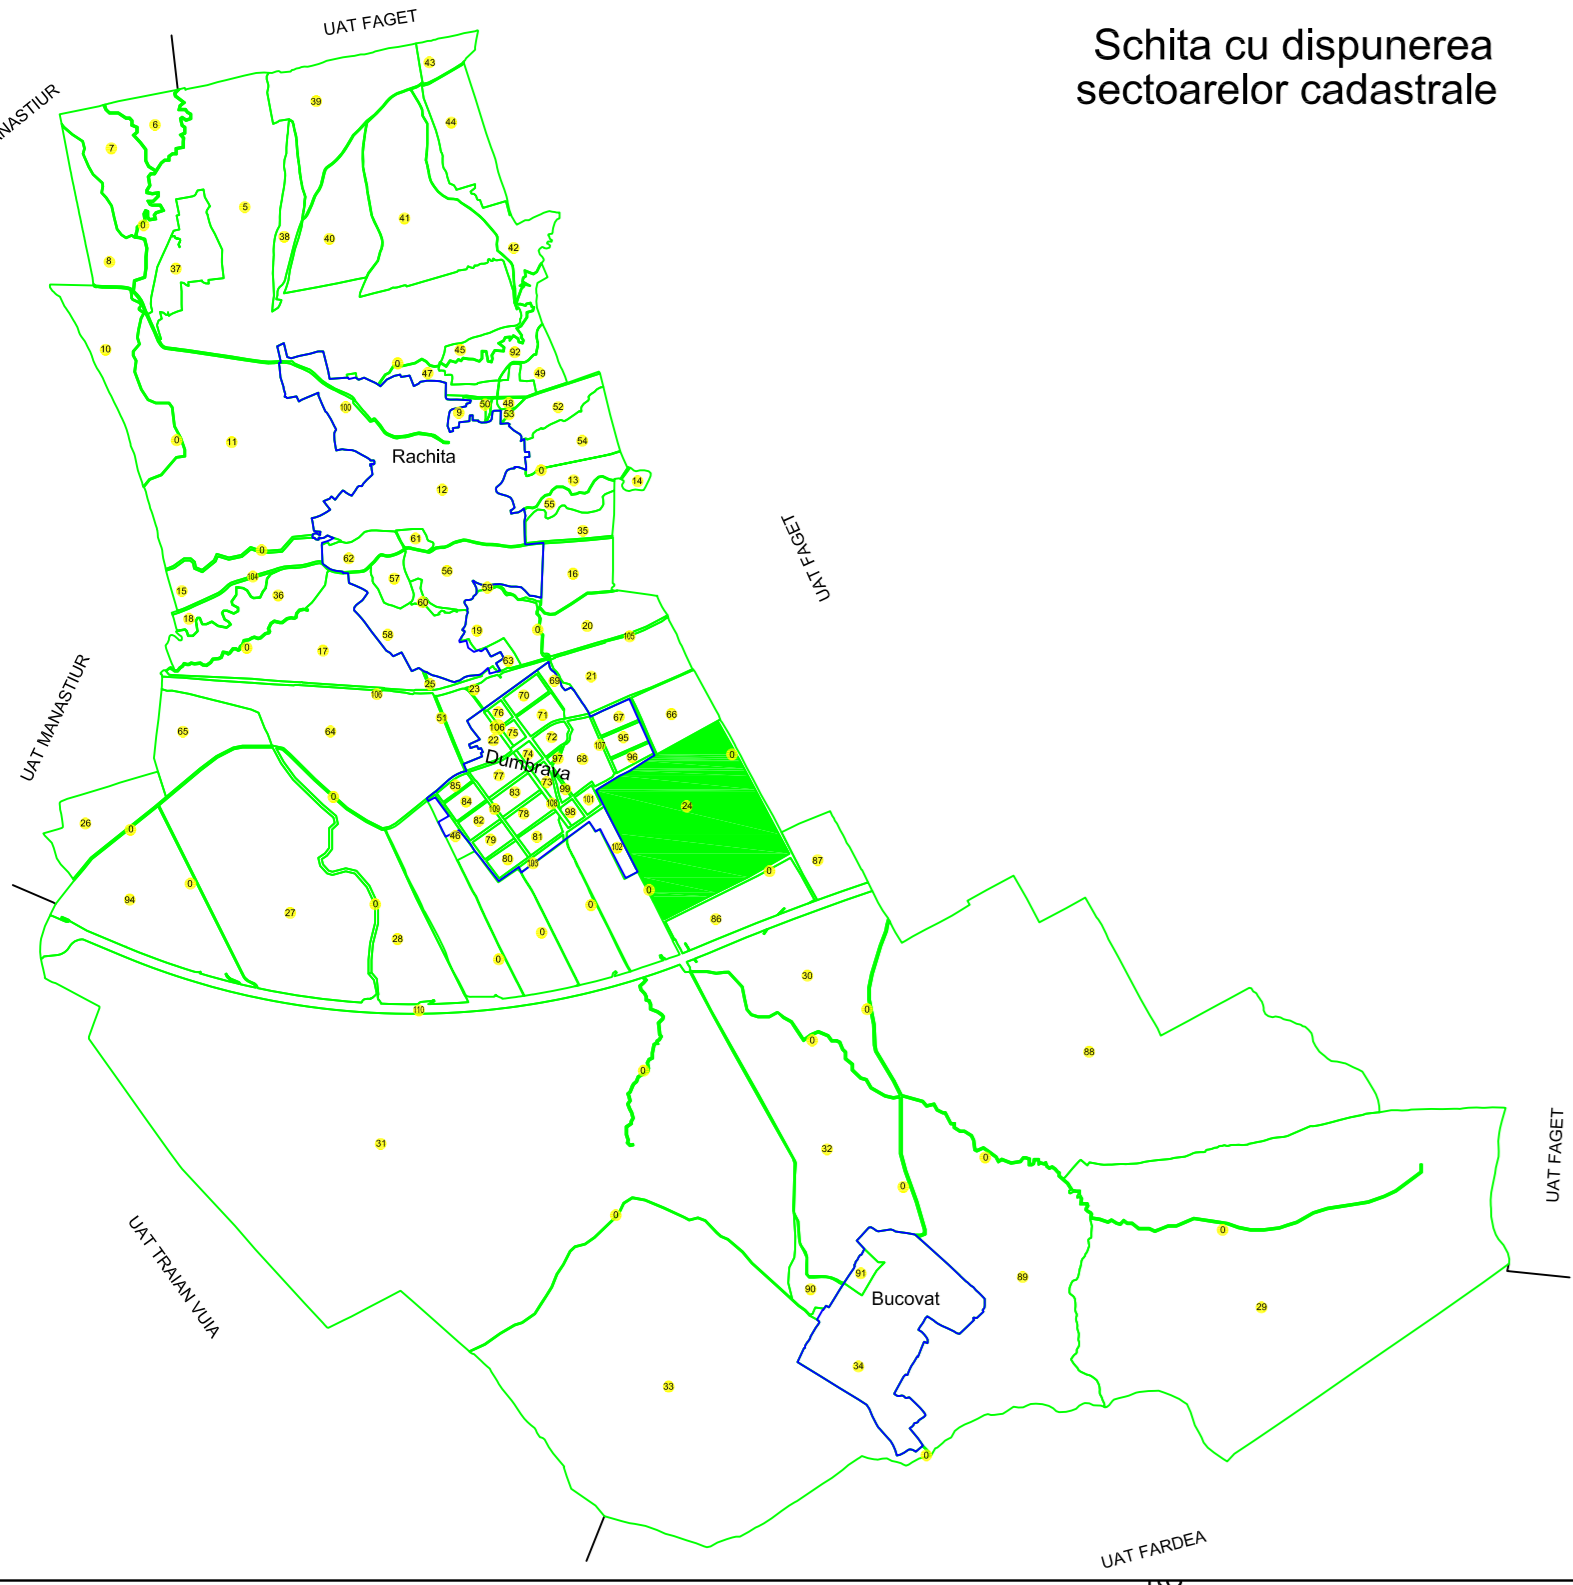

Schita cu dispunerea sectoarelor cadastrale

# PLAN CADASTRAL

U.A.T. DUMBRAVA, JUDETUL TIMIS, Sector 24

Scara 1:2000  
Sistem de proiectie STEREO 70  
SPRE PUBLICARE  
PLANSA NR. 1

=LEGENDA=

- Limita UAT —
- Limita intravilan —
- Limita sector cadastral —
- Numar sector cadastral 24
- Limita imobil
- ID imobil 1563
- Limita tarla
- Numar tarla T 701