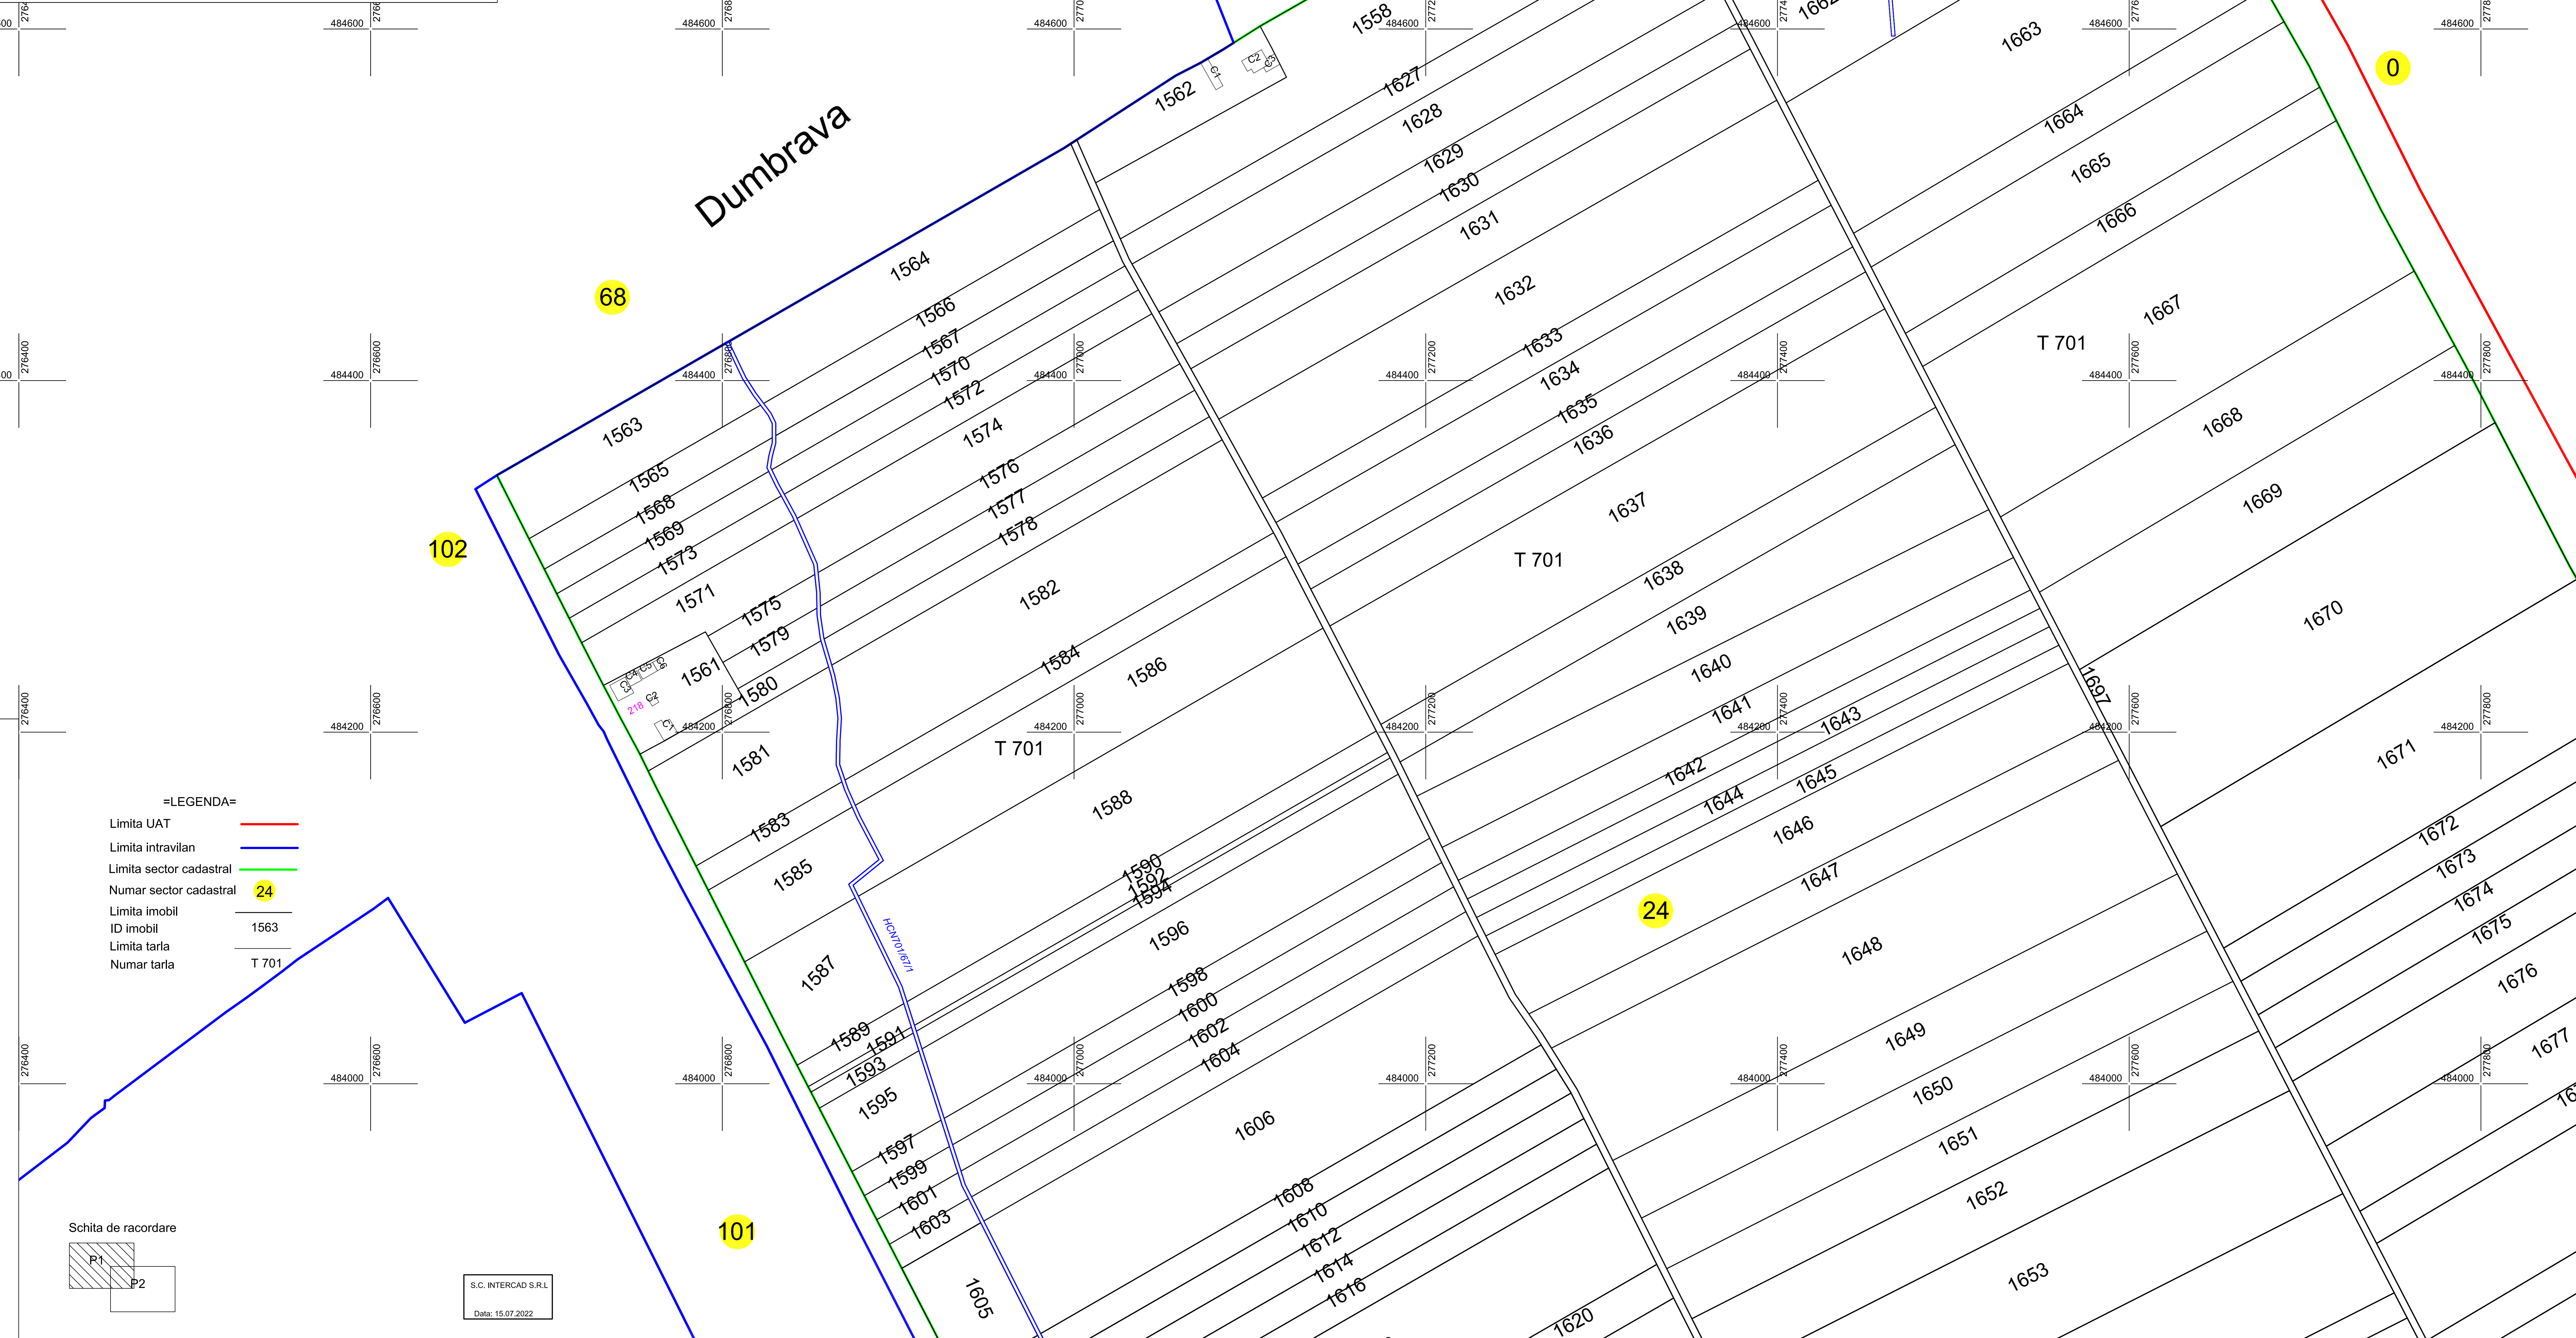

Schita cu dispunerea sectoarelor cadastrale

# PLAN CADASTRAL

U.A.T. DUMBRAVA, JUDETUL TIMIS, Sector 24

Scara 1:2000  
Sistem de proiectie STEREO 70  
SPRE PUBLICARE  
PLANSA NR. 1

=LEGENDA=

- Limita UAT —
- Limita intravilan —
- Limita sector cadastral —
- Numar sector cadastral 24
- Limita imobil
- ID imobil 1563
- Limita tarla
- Numar tarla T 701