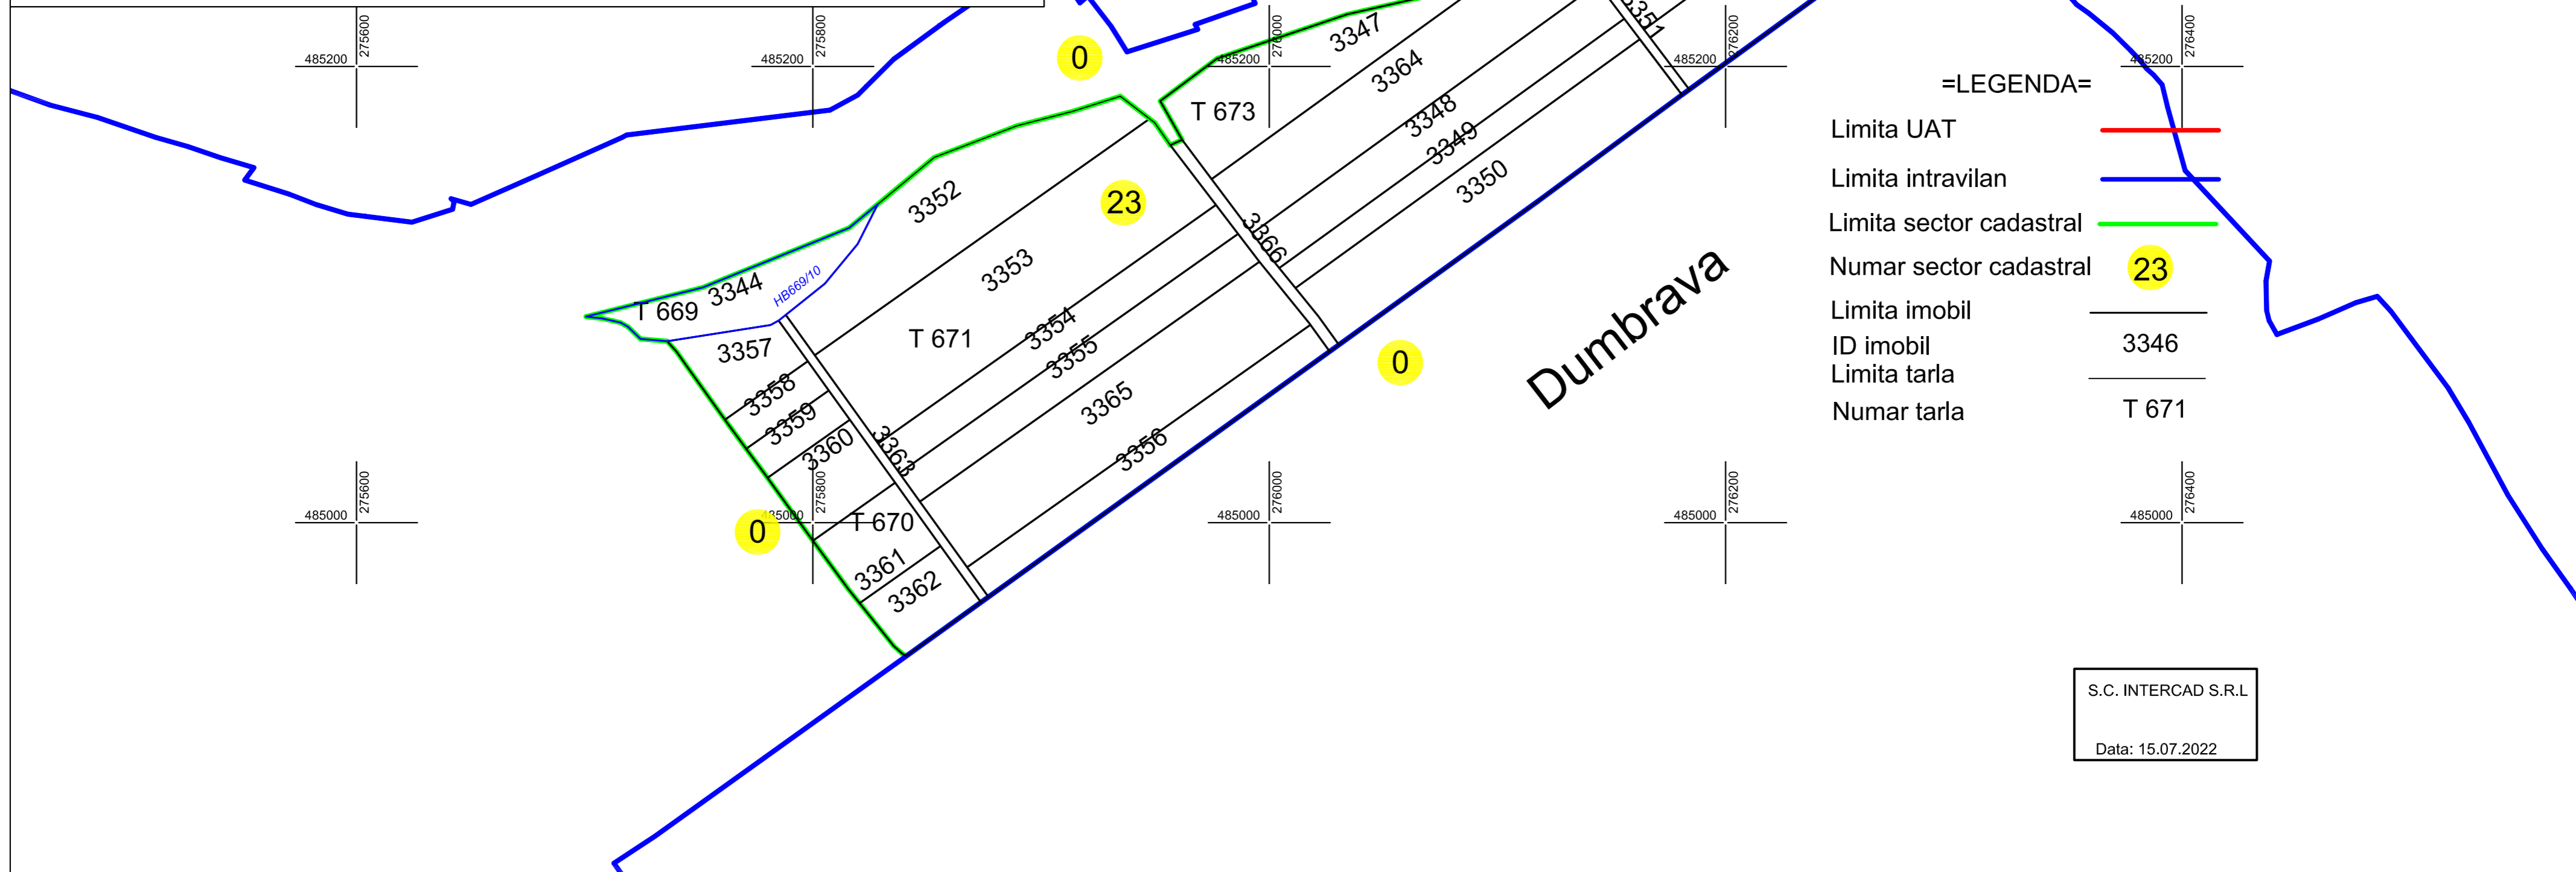

Schita cu dispunerea sectoarelor cadastrale

PLAN CADASTRAL

U.A.T. DUMBRAVA, JUDETUL TIMIS, Sector 23

Scara 1:2000
Sistem de proiectie STEREO 70
SPRE PUBLICARE

=LEGENDA=

- Limita UAT 
- Limita intravilan 
- Limita sector cadastral 
- Numar sector cadastral 
- Limita imobil 
- ID imobil  3346
- Limita tarla 
- Numar tarla  T 671

S.C. INTERCAD S.R.L

Data: 15.07.2022