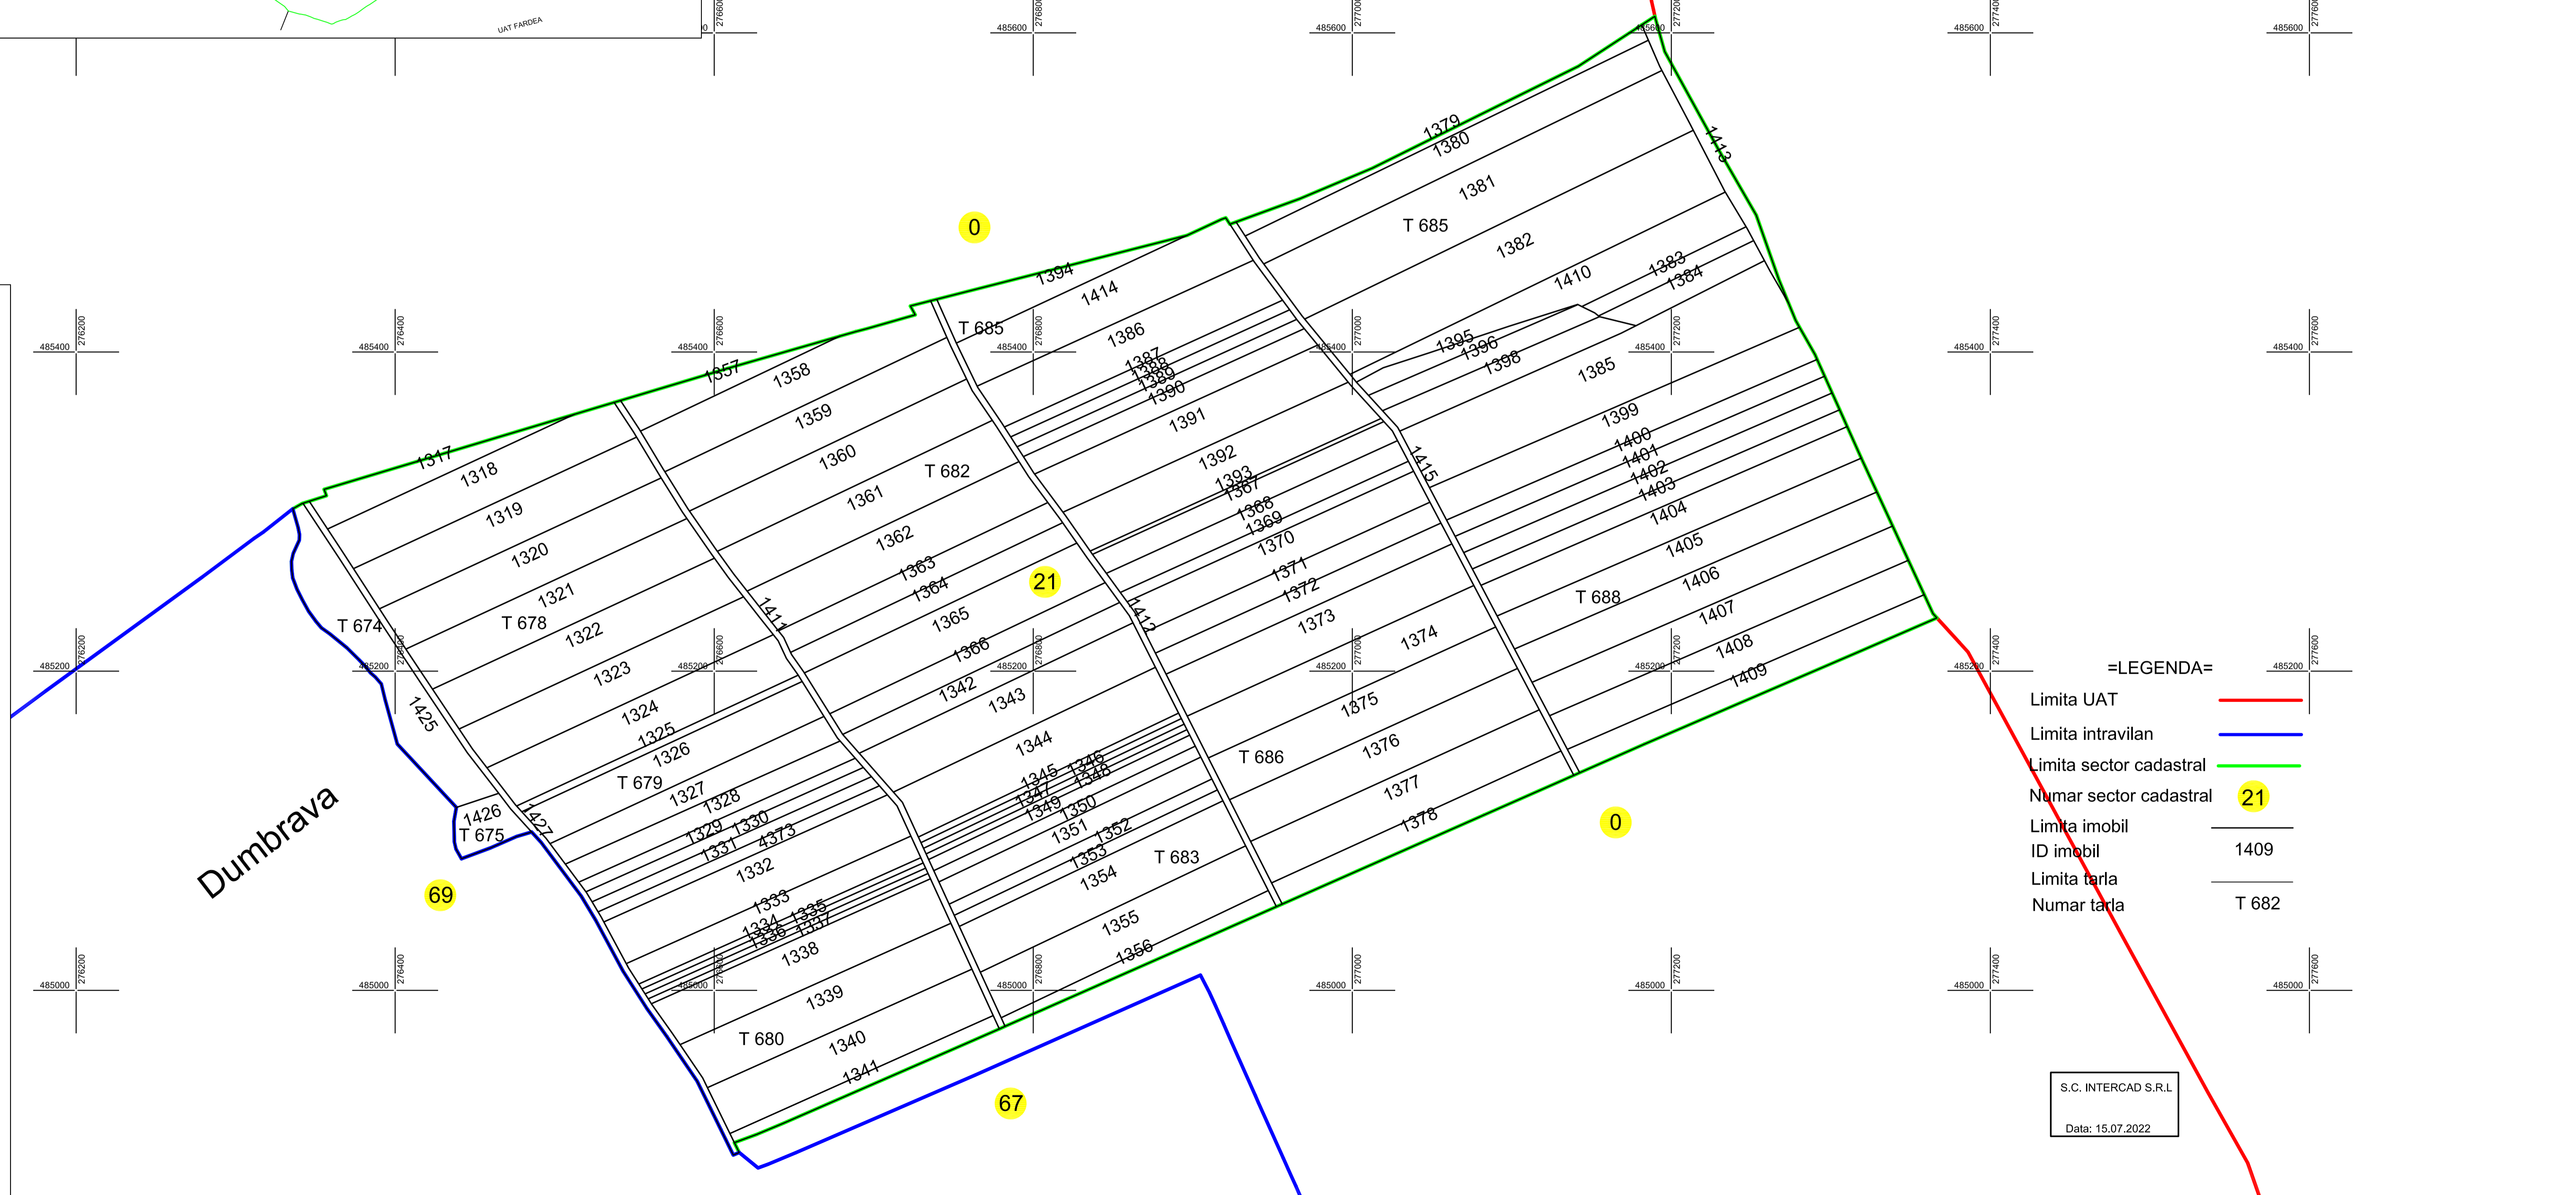

Schita cu dispunerea sectoarelor cadastrale

PLAN CADASTRAL

U.A.T. DUMBRAVA, JUDETUL TIMIS, Sector 21

Scara 1:2000
Sistem de proiectie STEREO 70
SPRE PUBLICARE

=LEGENDA=

- Limita UAT —
- Limita intravilan —
- Limita sector cadastral —
- Numar sector cadastral 21
- Limita imobil
- ID imobil 1409
- Limita tarla
- Numar tarla T 682

S.C. INTERCAD S.R.L
Data: 15.07.2022