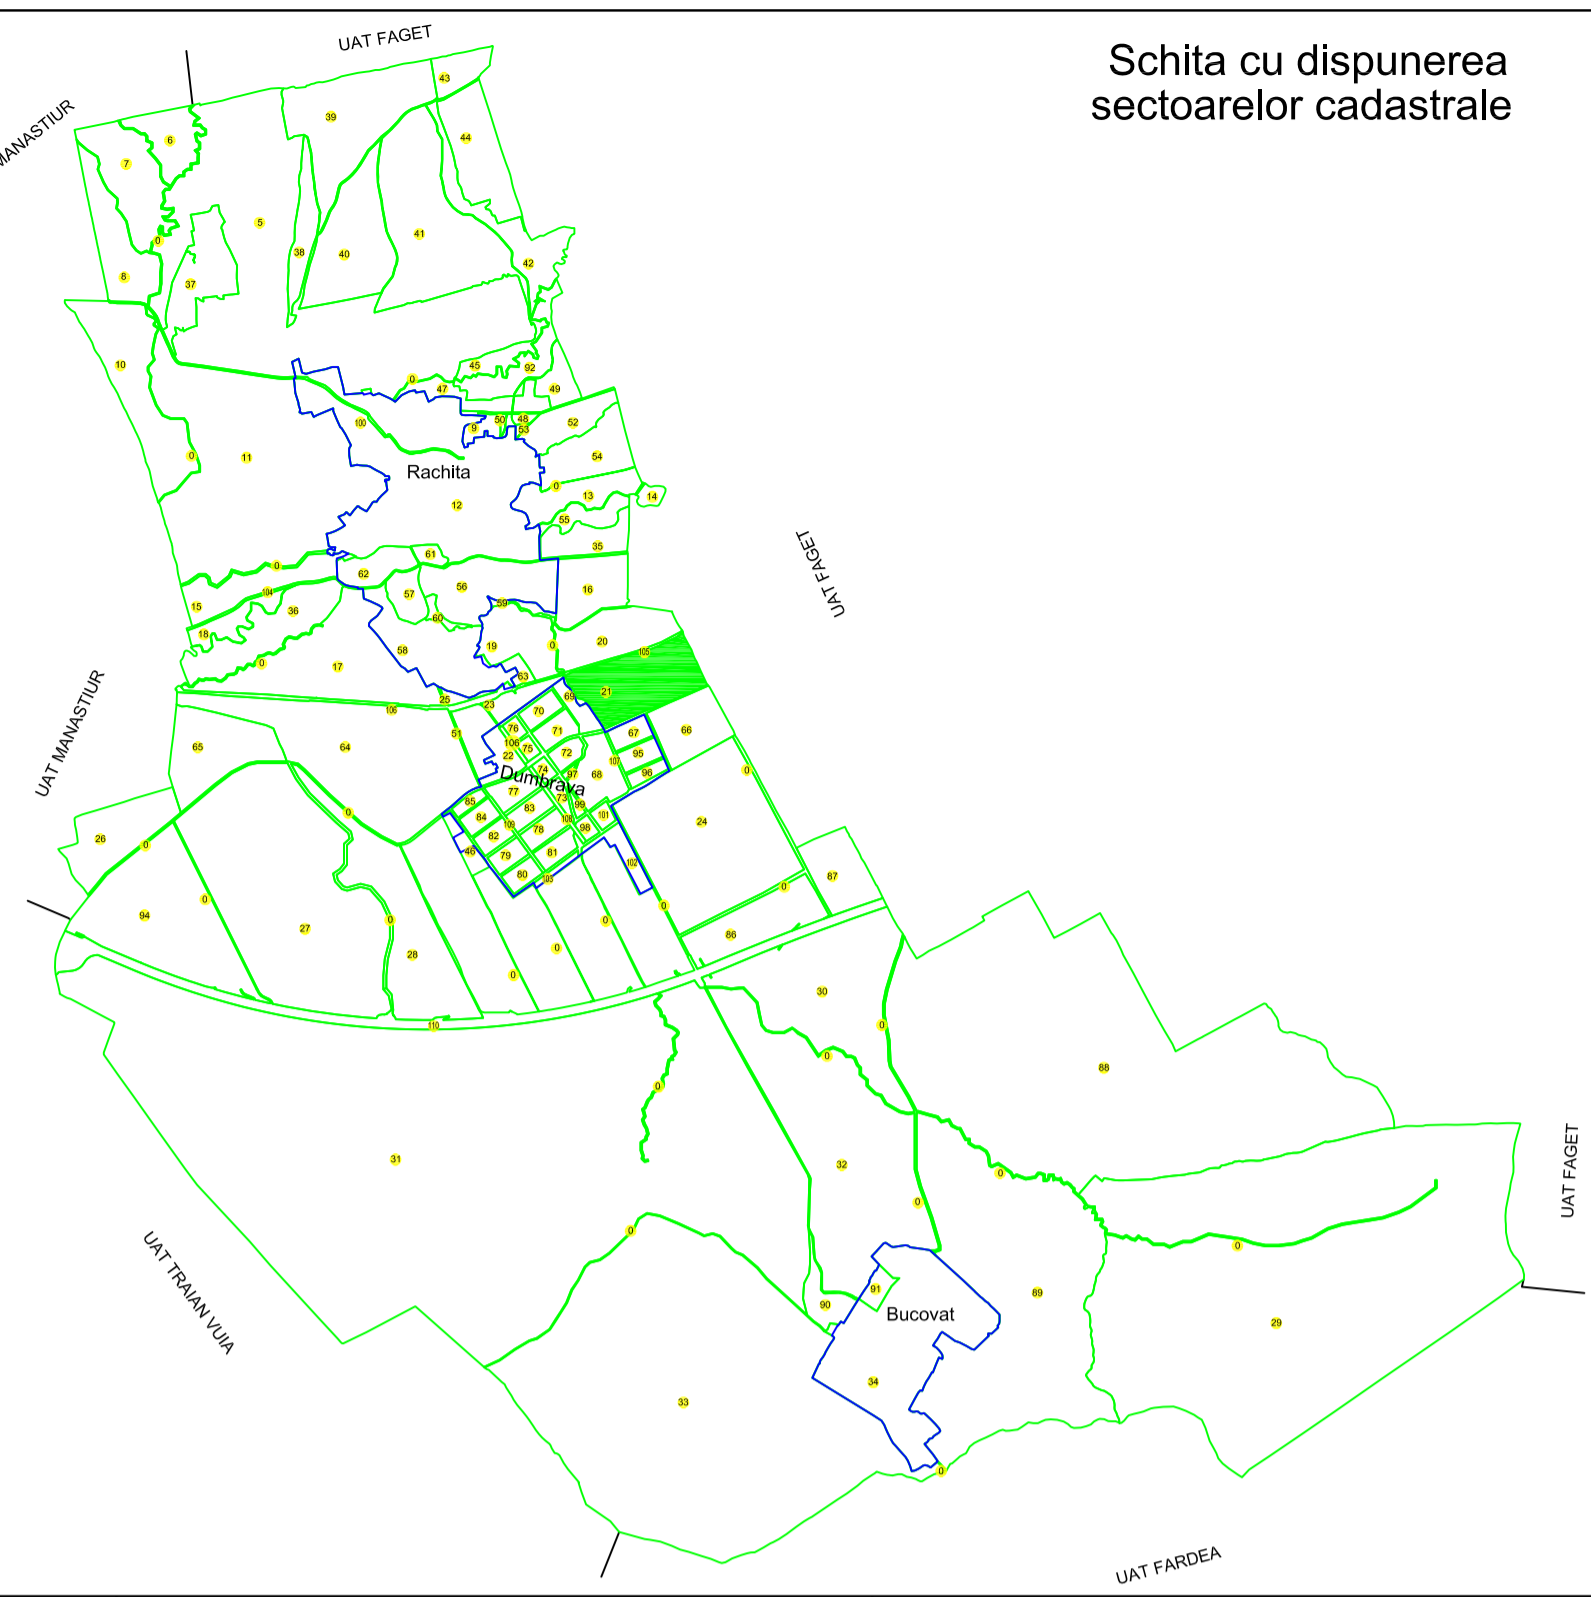

Schita cu dispunerea sectoarelor cadastrale

PLAN CADASTRAL

U.A.T. DUMBRAVA, JUDETUL TIMIS, Sector 21

Scara 1:2000
Sistem de proiectie STEREO 70
SPRE PUBLICARE

=LEGENDA=

- Limita UAT —
- Limita intravilan —
- Limita sector cadastral —
- Numar sector cadastral 21
- Limita imobil
- ID imobil 1409
- Limita tarla
- Numar tarla T 682

S.C. INTERCAD S.R.L
Data: 15.07.2022