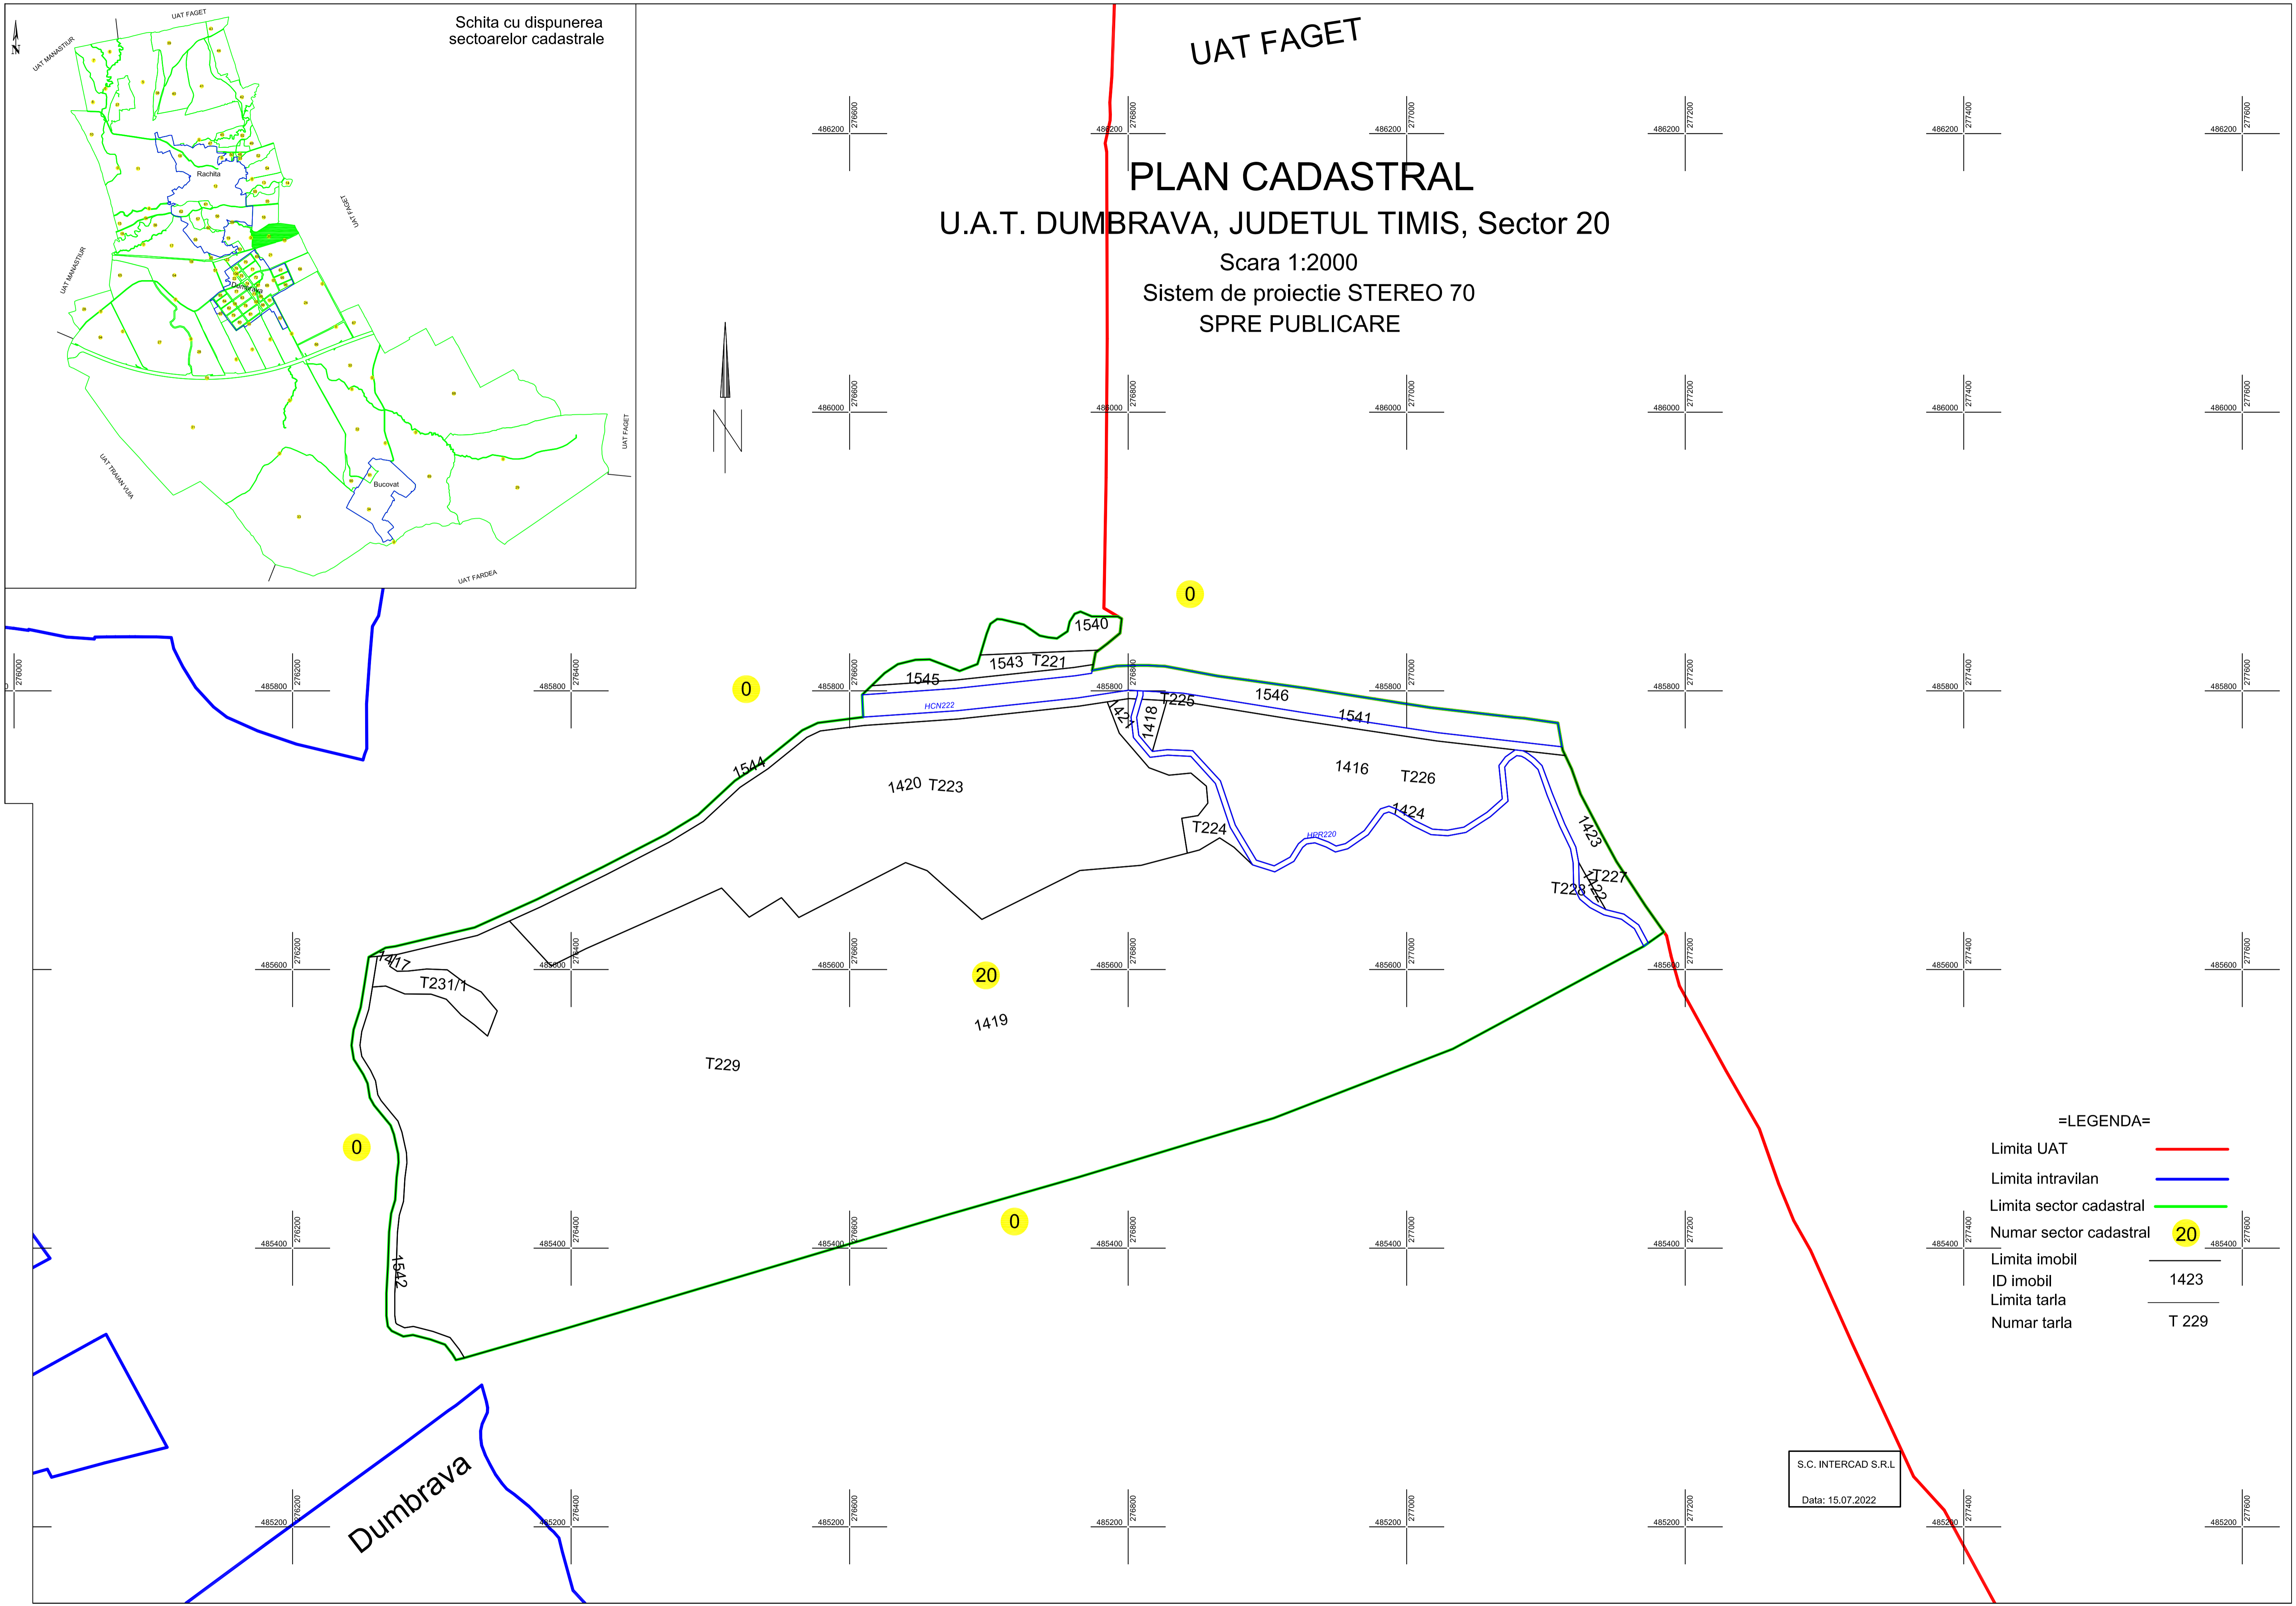

Schita cu dispunerea sectoarelor cadastrale

UAT FAGET

PLAN CADASTRAL

U.A.T. DUMBRAVA, JUDETUL TIMIS, Sector 20

Scara 1:2000
Sistem de proiectie STEREO 70
SPRE PUBLICARE

=LEGENDA=

- Limita UAT —
- Limita intravilan —
- Limita sector cadastral —
- Numar sector cadastral 20
- Limita imobil
- ID imobil 1423
- Limita tarla
- Numar tarla T 229

S.C. INTERCAD S.R.L.
Data: 15.07.2022