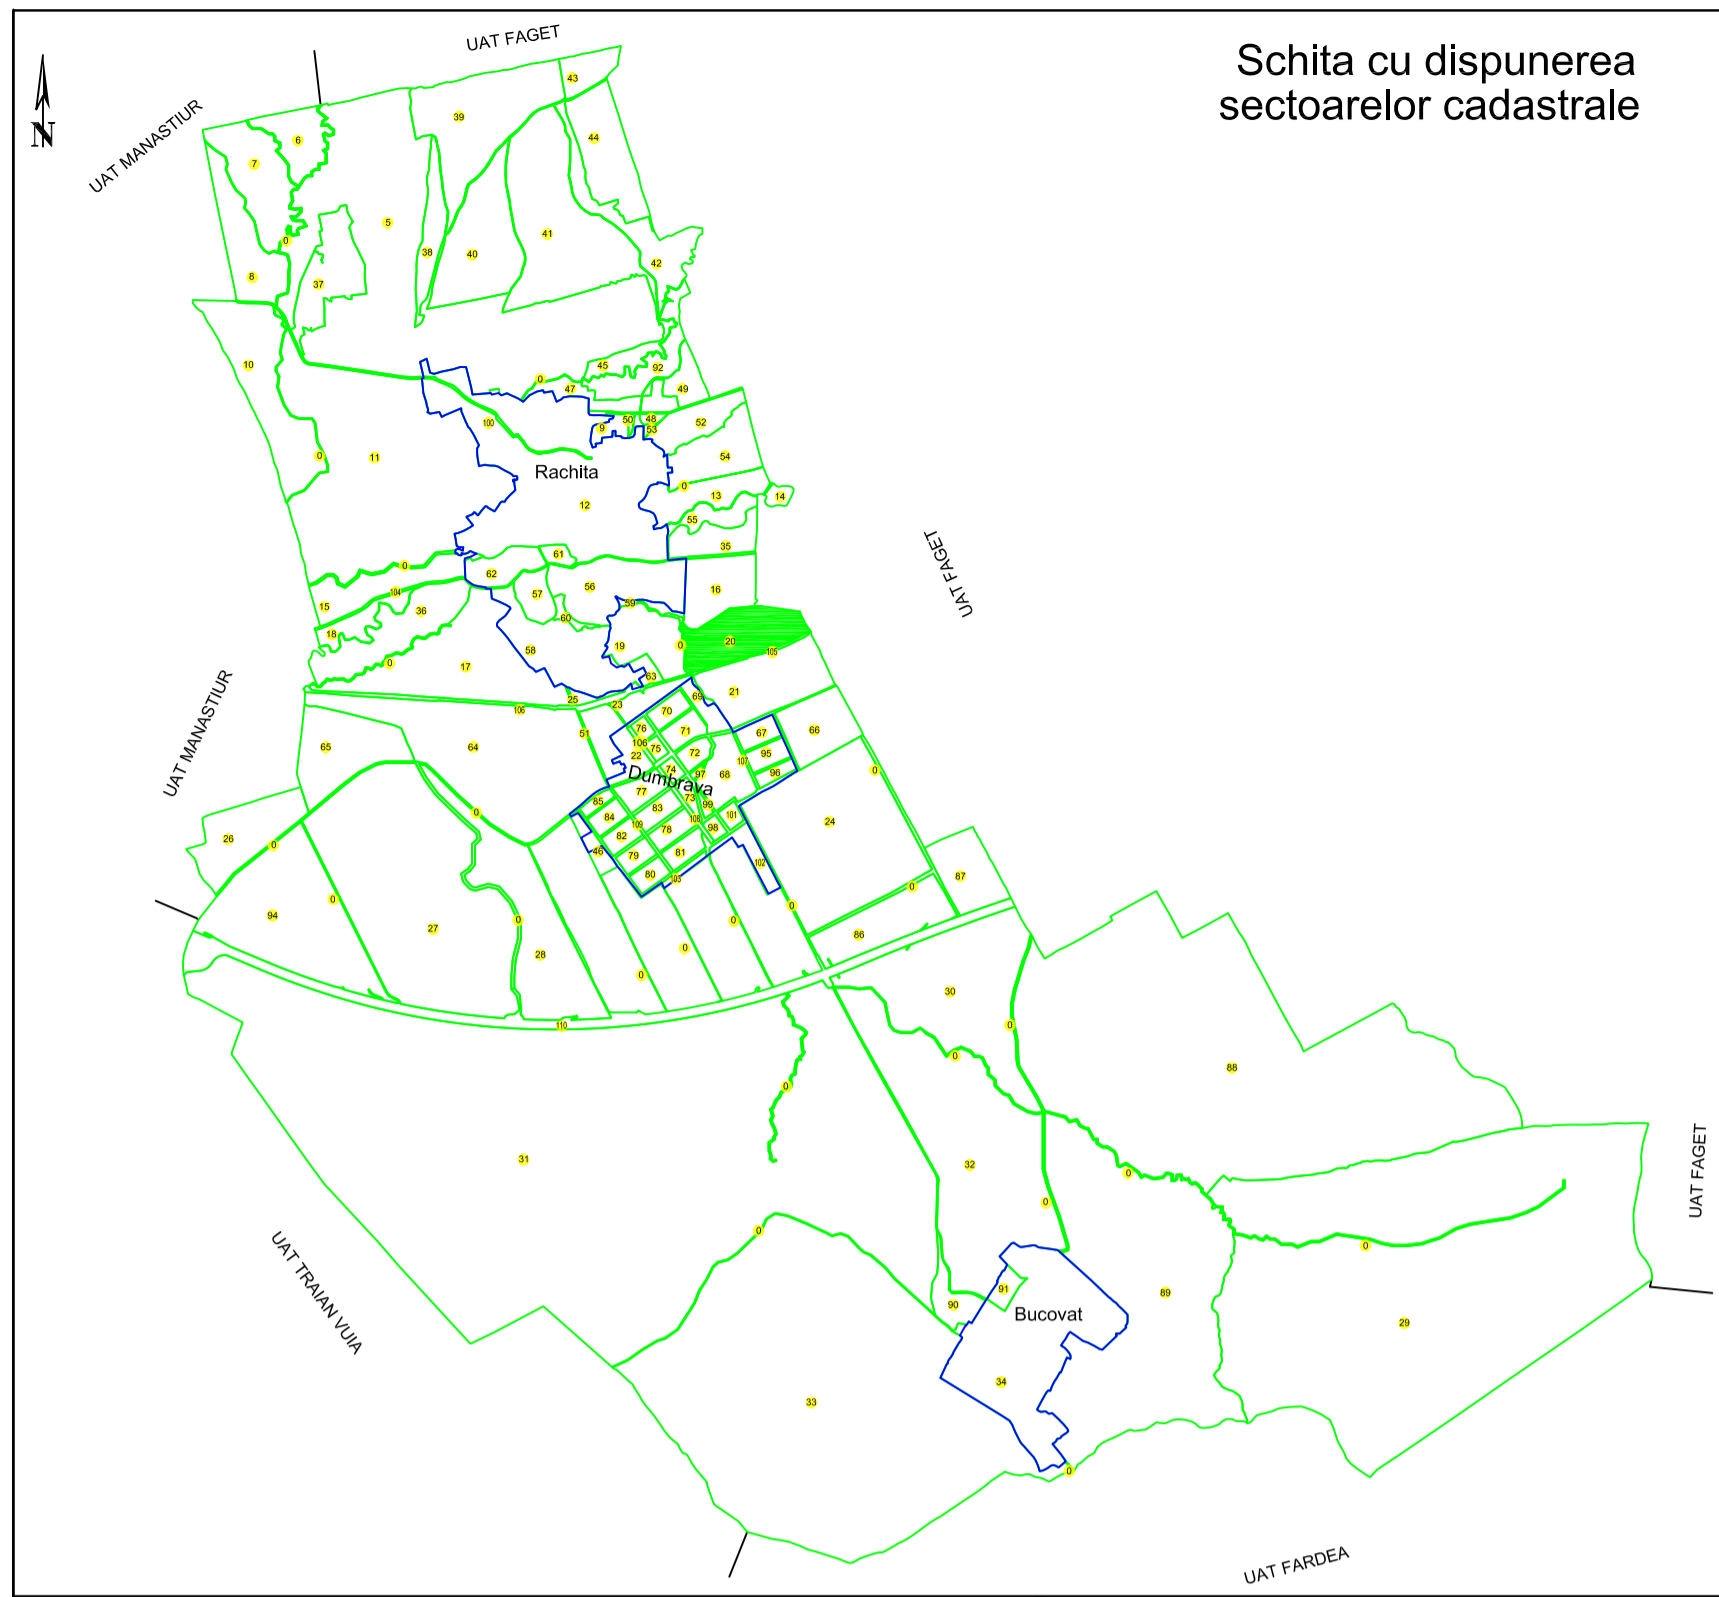

Schita cu dispunerea sectoarelor cadastrale

UAT FAGET

PLAN CADASTRAL

U.A.T. DUMBRAVA, JUDETUL TIMIS, Sector 20

Scara 1:2000
Sistem de proiectie STEREO 70
SPRE PUBLICARE

=LEGENDA=

- Limita UAT —
- Limita intravilan —
- Limita sector cadastral —
- Numar sector cadastral 20
- Limita imobil
- ID imobil 1423
- Limita tarla
- Numar tarla T 229