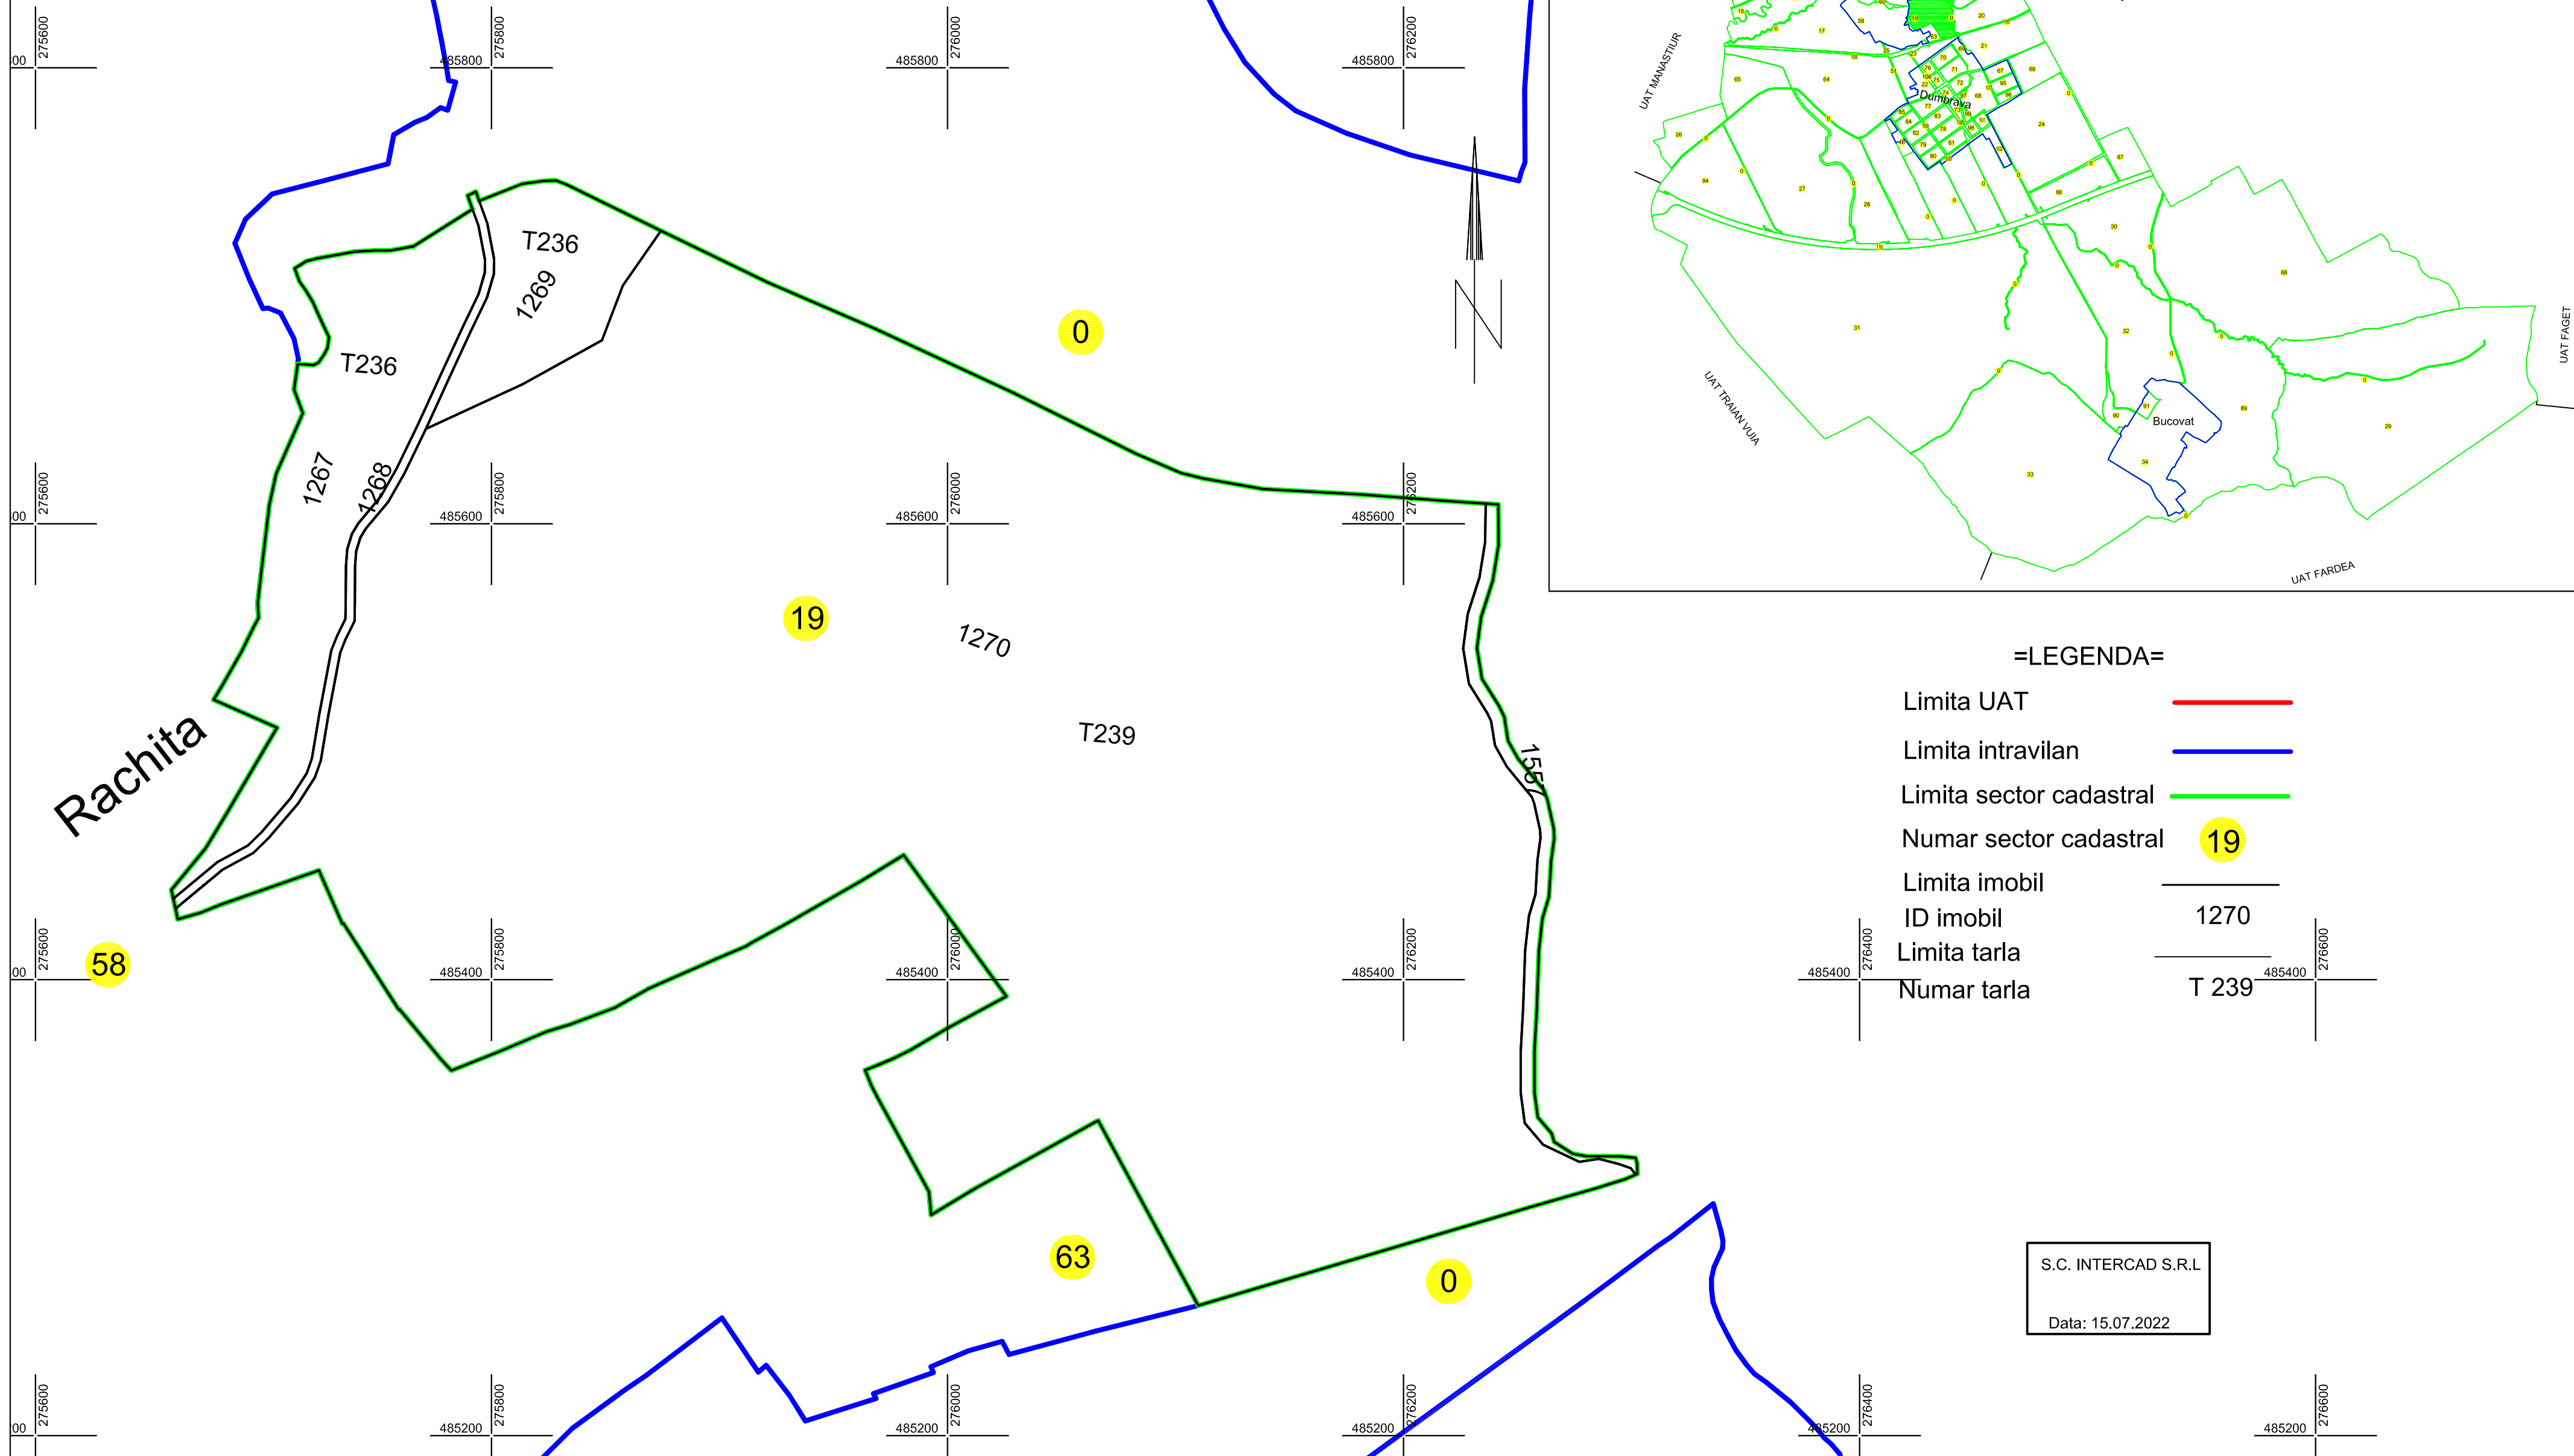

PLAN CADASTRAL

U.A.T. DUMBRAVA, JUDETUL TIMIS, Sector 19

Scara 1:2000
Sistem de proiectie STEREO 70
SPRE PUBLICARE

=LEGENDA=

- Limita UAT
- Limita intravilan
- Limita sector cadastral
- Numar sector cadastral 19
- Limita imobil
- ID imobil 1270
- Limita tarla
- Numar tarla T 239

S.C. INTERCAD S.R.L
Data: 15.07.2022