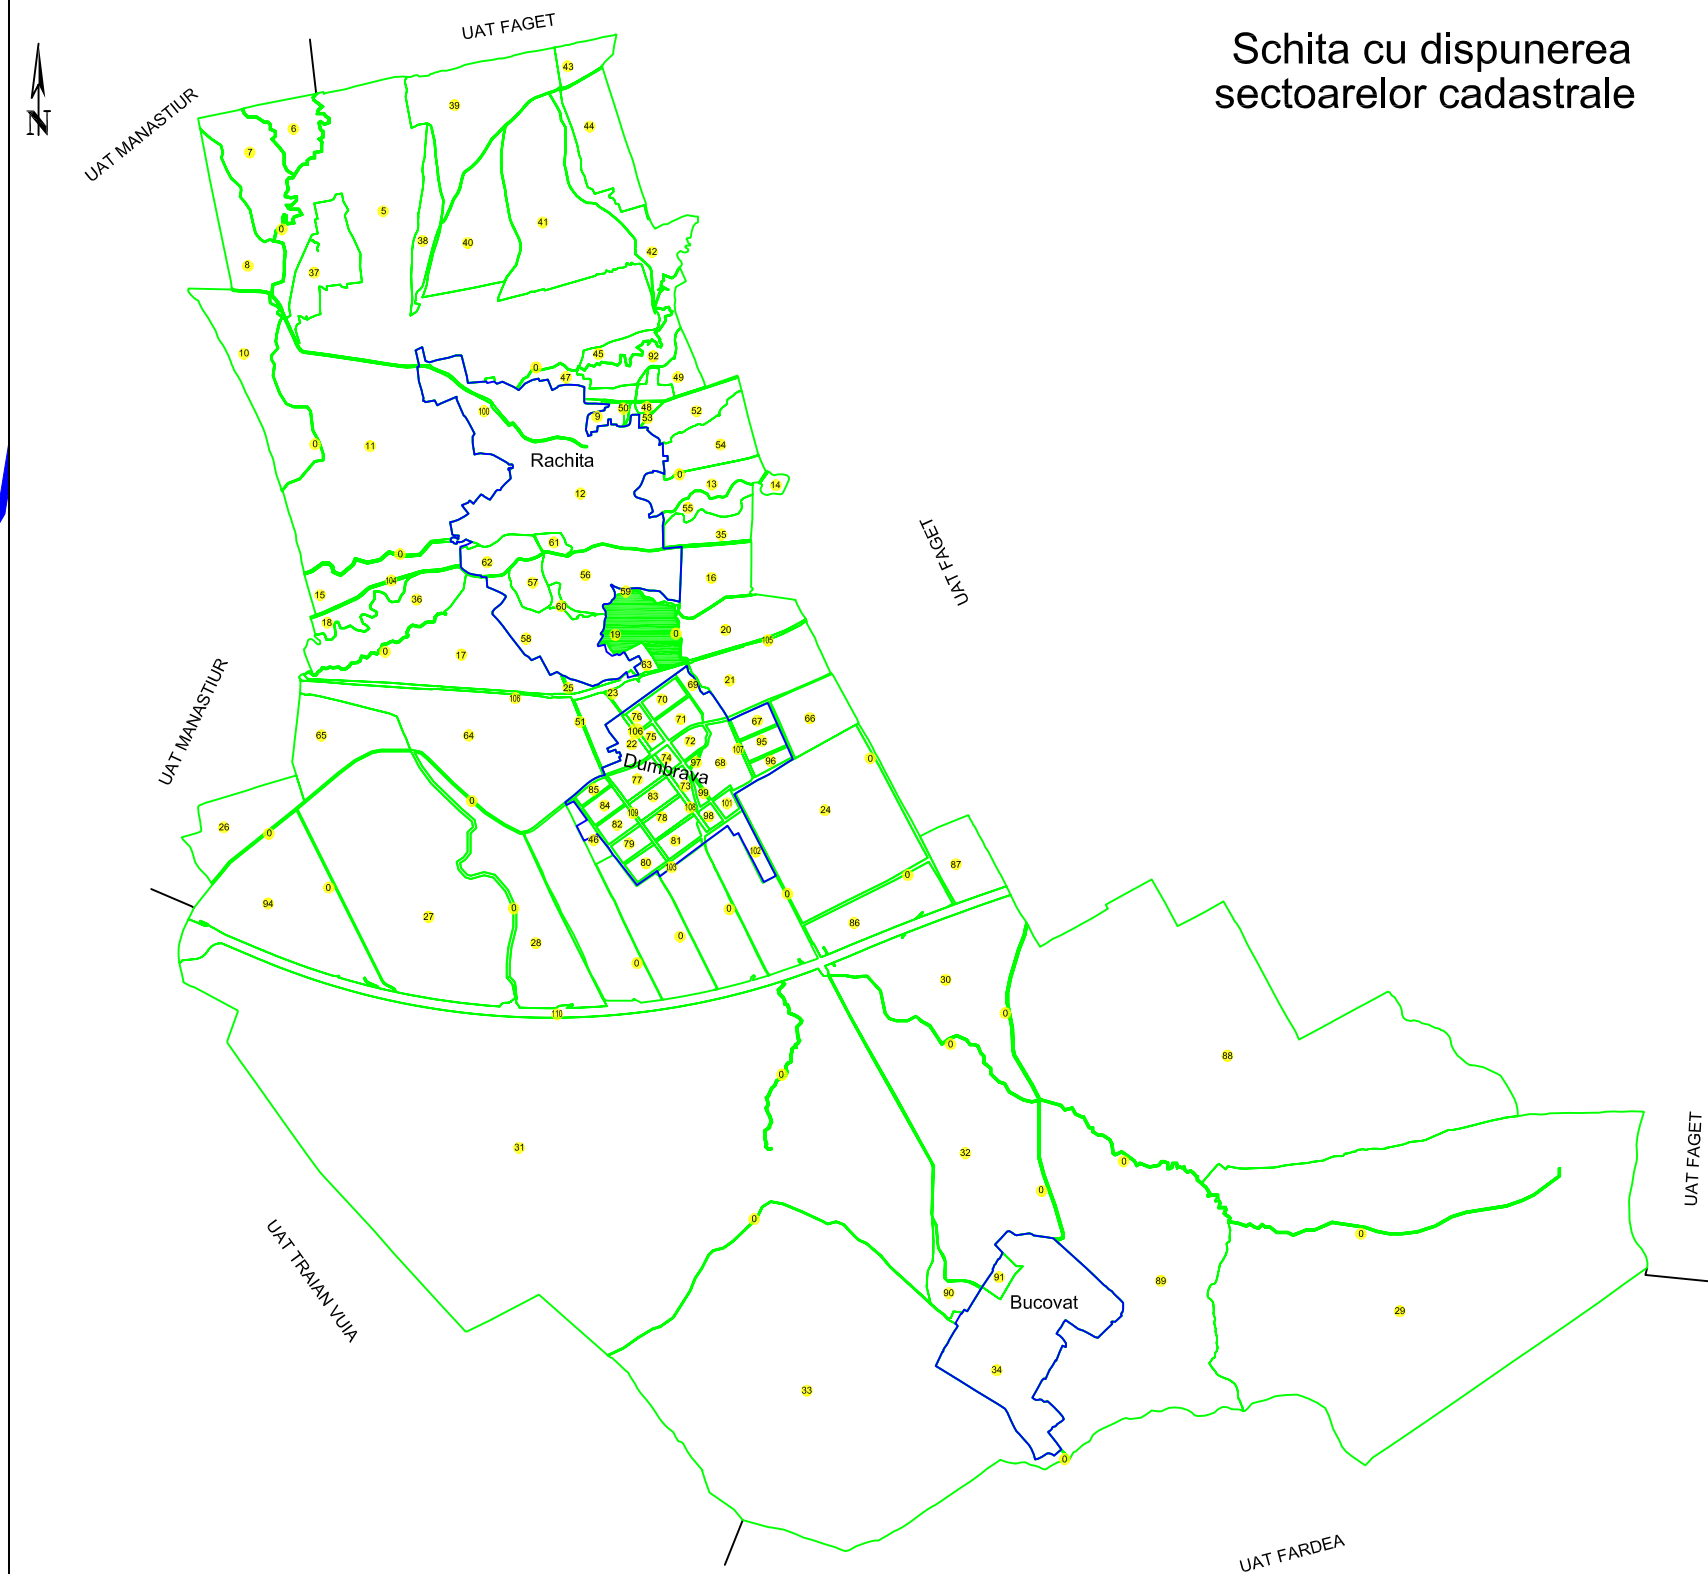

PLAN CADASTRAL

U.A.T. DUMBRAVA, JUDETUL TIMIS, Sector 19

Scara 1:2000
Sistem de proiectie STEREO 70
SPRE PUBLICARE

=LEGENDA=

- Limita UAT
- Limita intravilan
- Limita sector cadastral
- Numar sector cadastral 19
- Limita imobil
- ID imobil 1270
- Limita tarla
- Numar tarla T 239