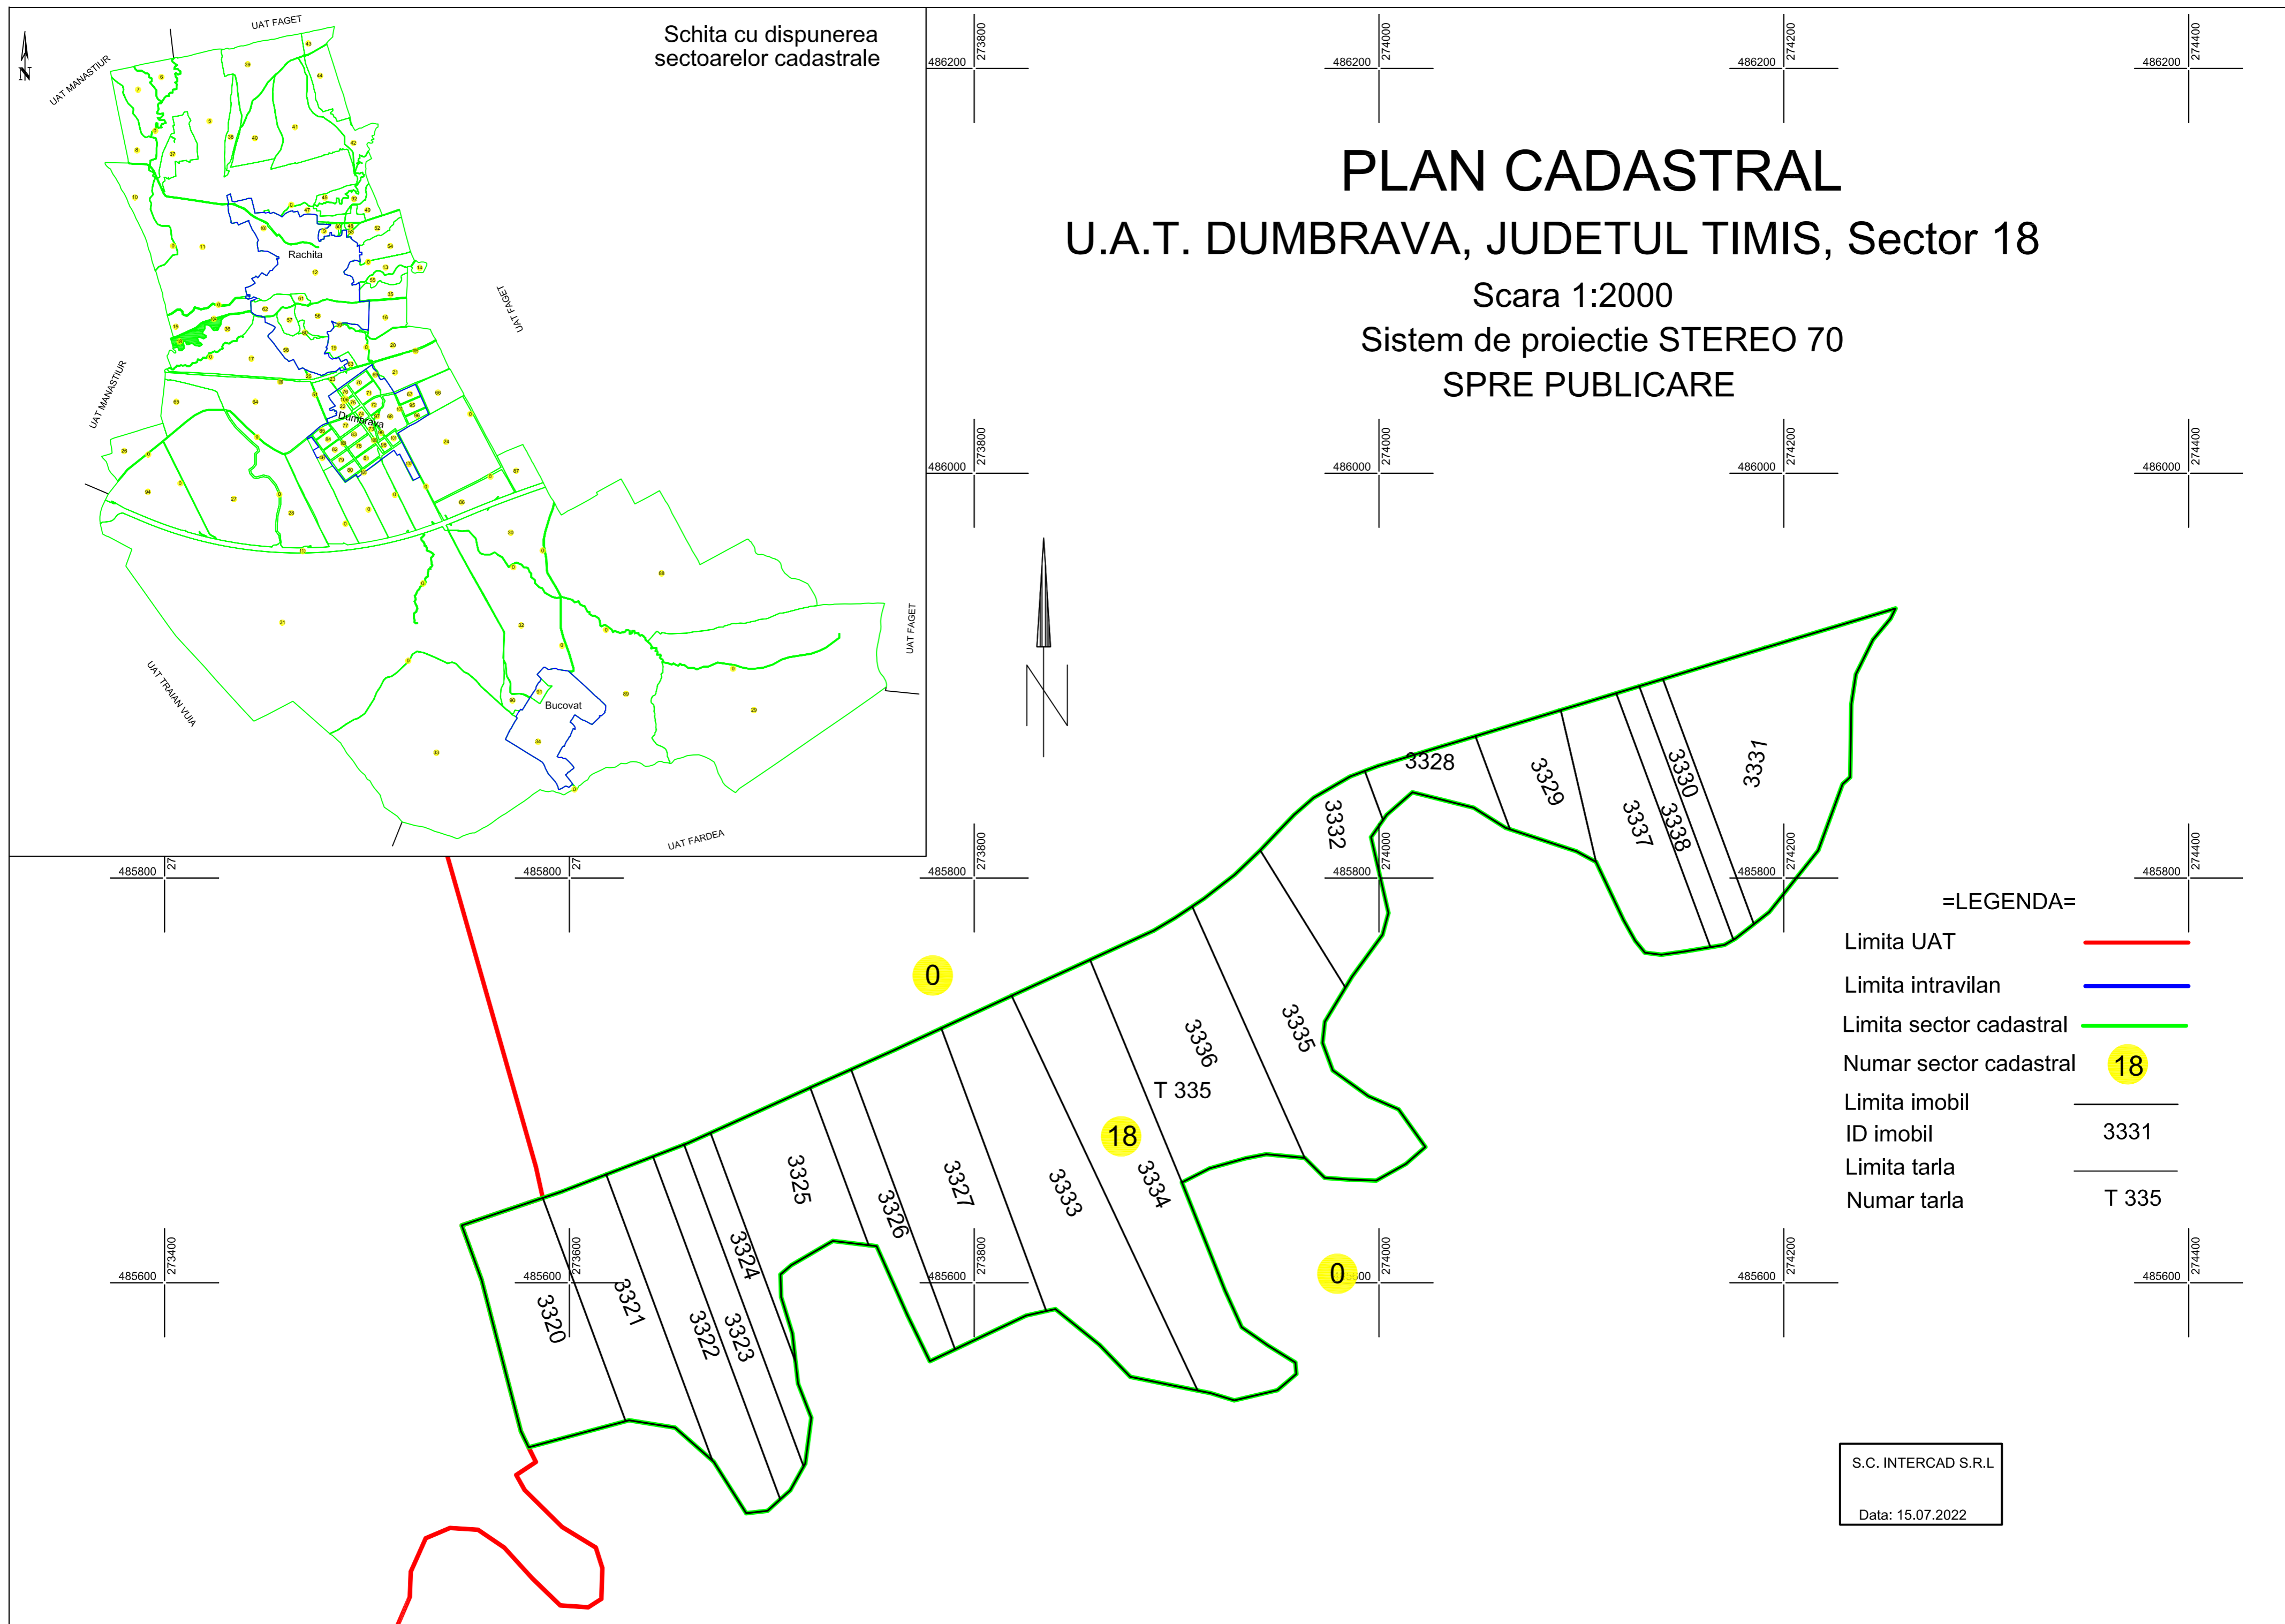

Schita cu dispunerea
sectoarelor cadastrale

PLAN CADASTRAL

U.A.T. DUMBRAVA, JUDETUL TIMIS, Sector 18

Scara 1:2000
Sistem de proiectie STEREO 70
SPRE PUBLICARE

S.C. INTERCAD S.R.L
Data: 15.07.2022