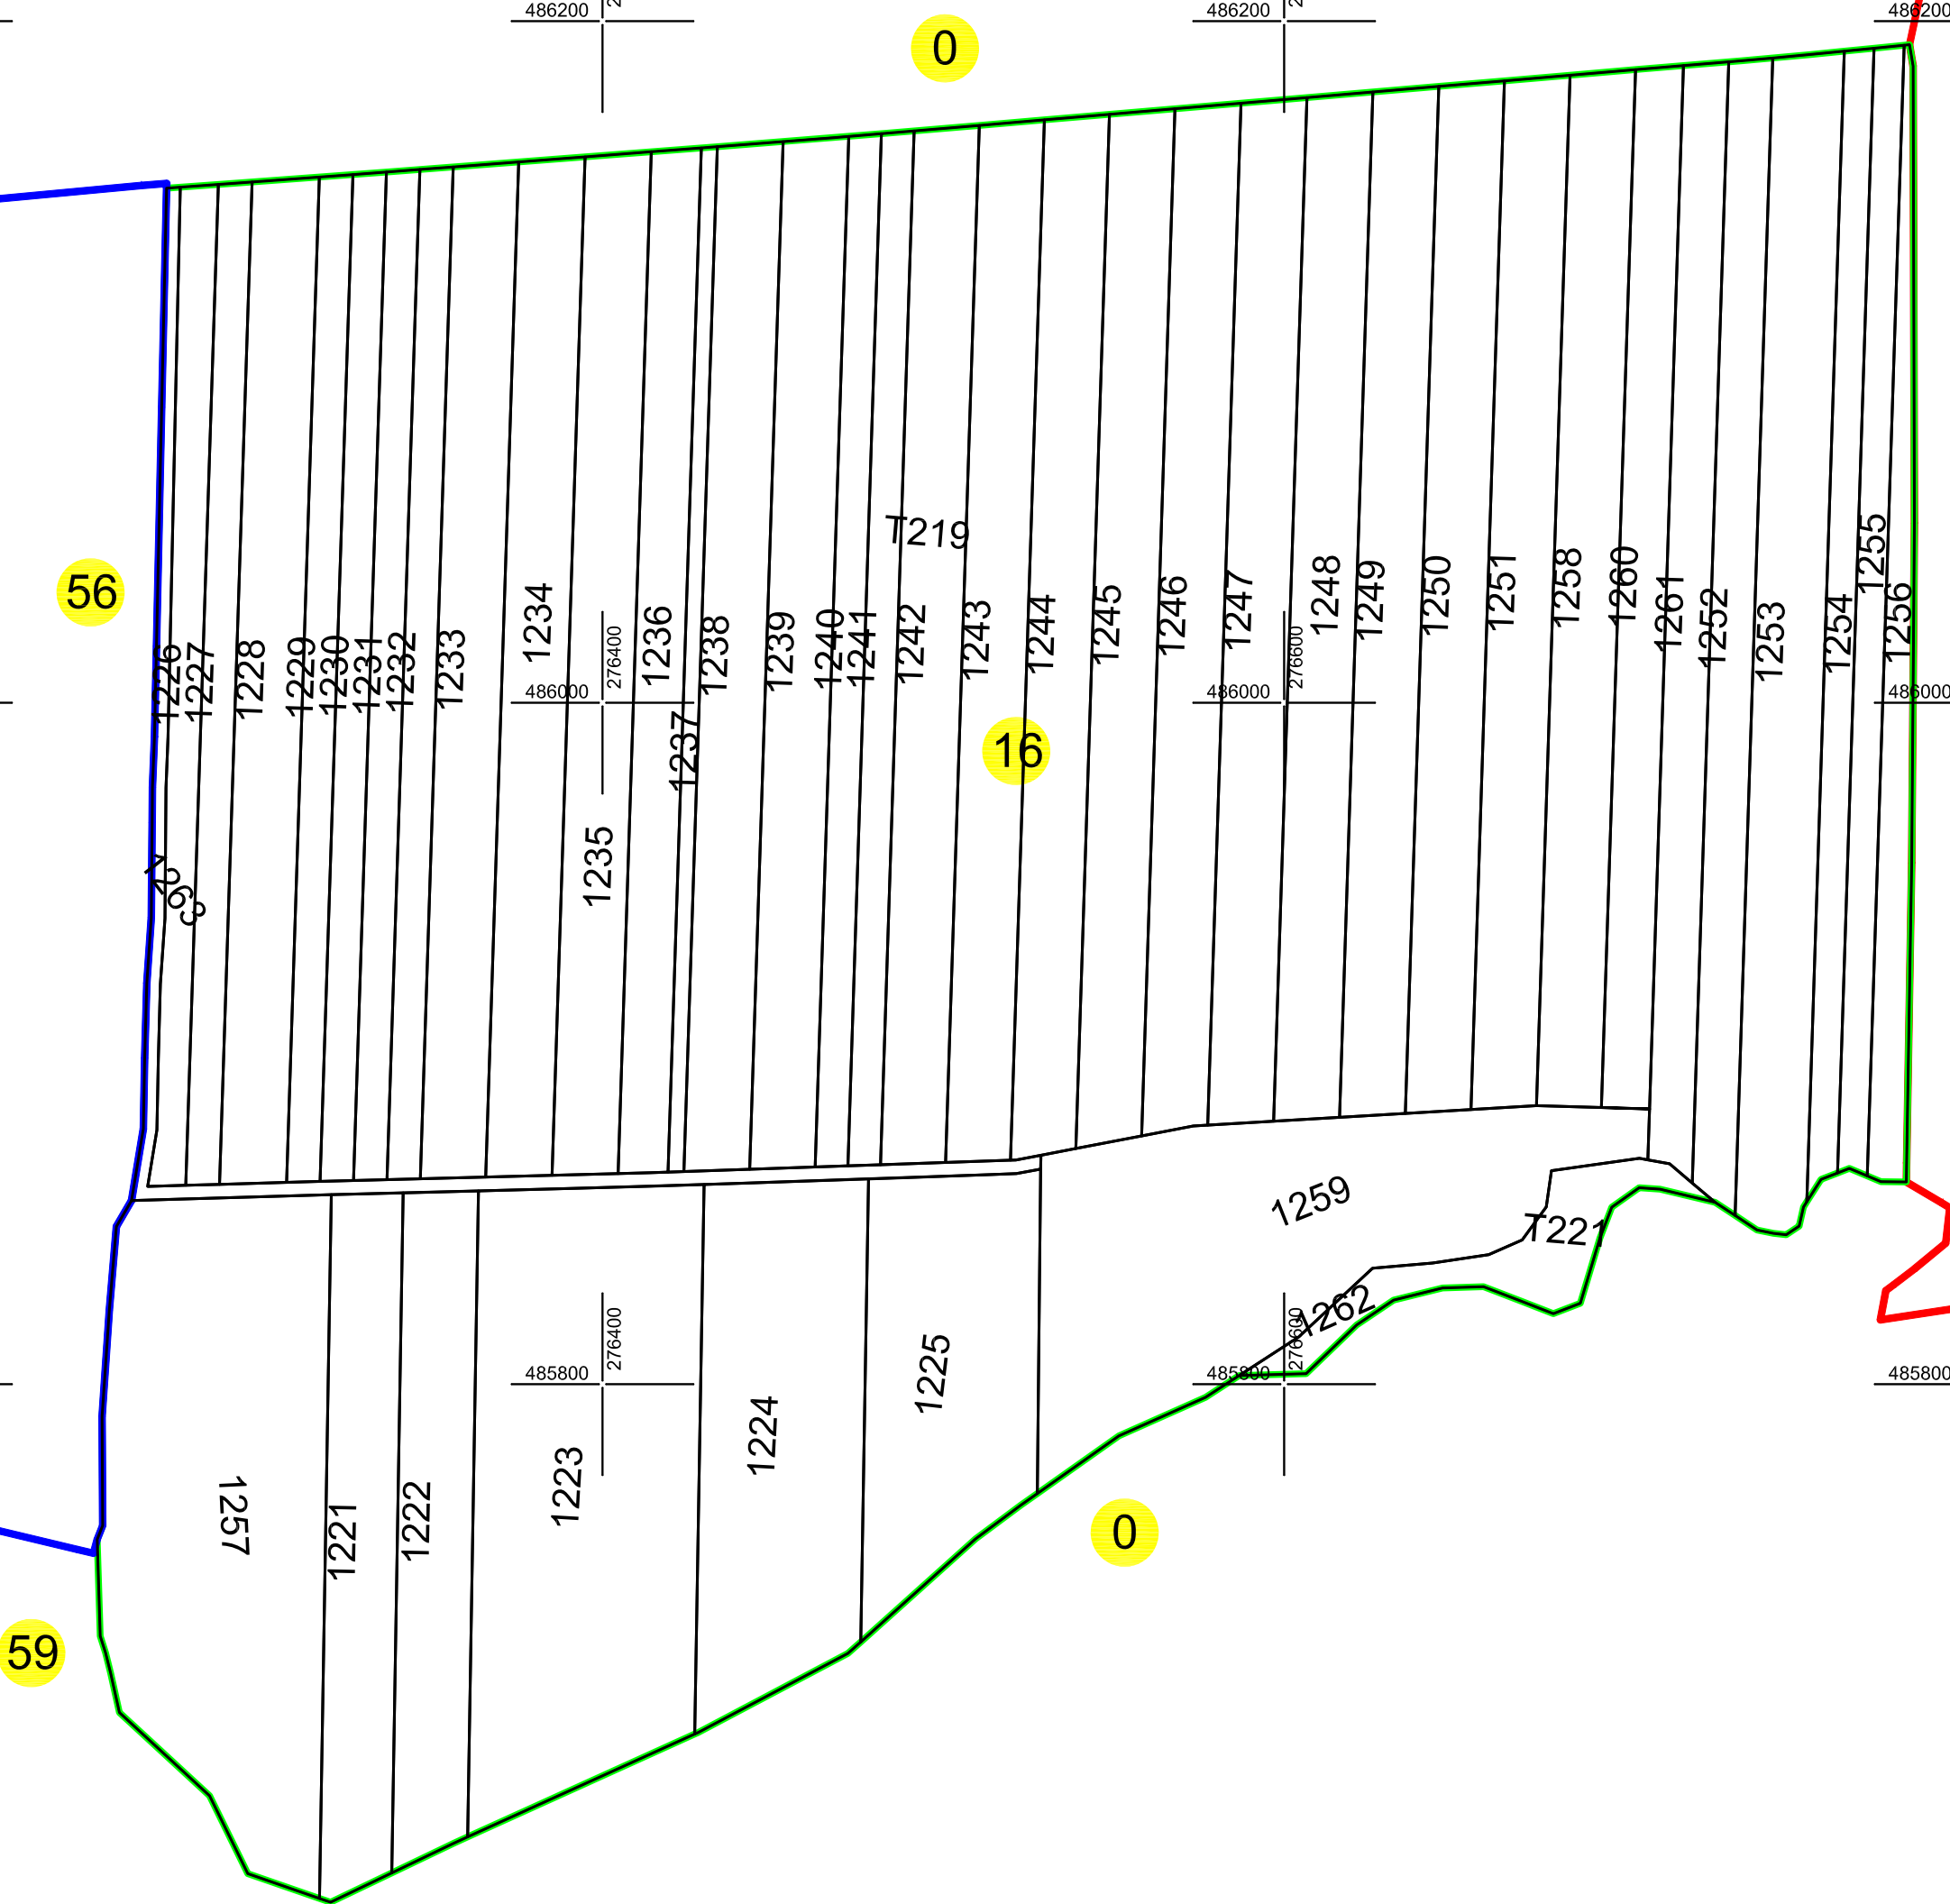

Schita cu dispunerea sectoarelor cadastrale

PLAN CADASTRAL

U.A.T. DUMBRAVA, JUDETUL TIMIS, Sector 16

Scara 1:2000
Sistem de proiectie STEREO 70
SPRE PUBLICARE

UAT FAGET

Rachita

=LEGENDA=

Limita UAT	
Limita intravilan	
Limita sector cadastral	
Numar sector cadastral	16
Limita imobil	
ID imobil	1262
Limita tarla	
Numar tarla	T 219

S.C. INTERCAD S.R.L
Data: 15.07.2022