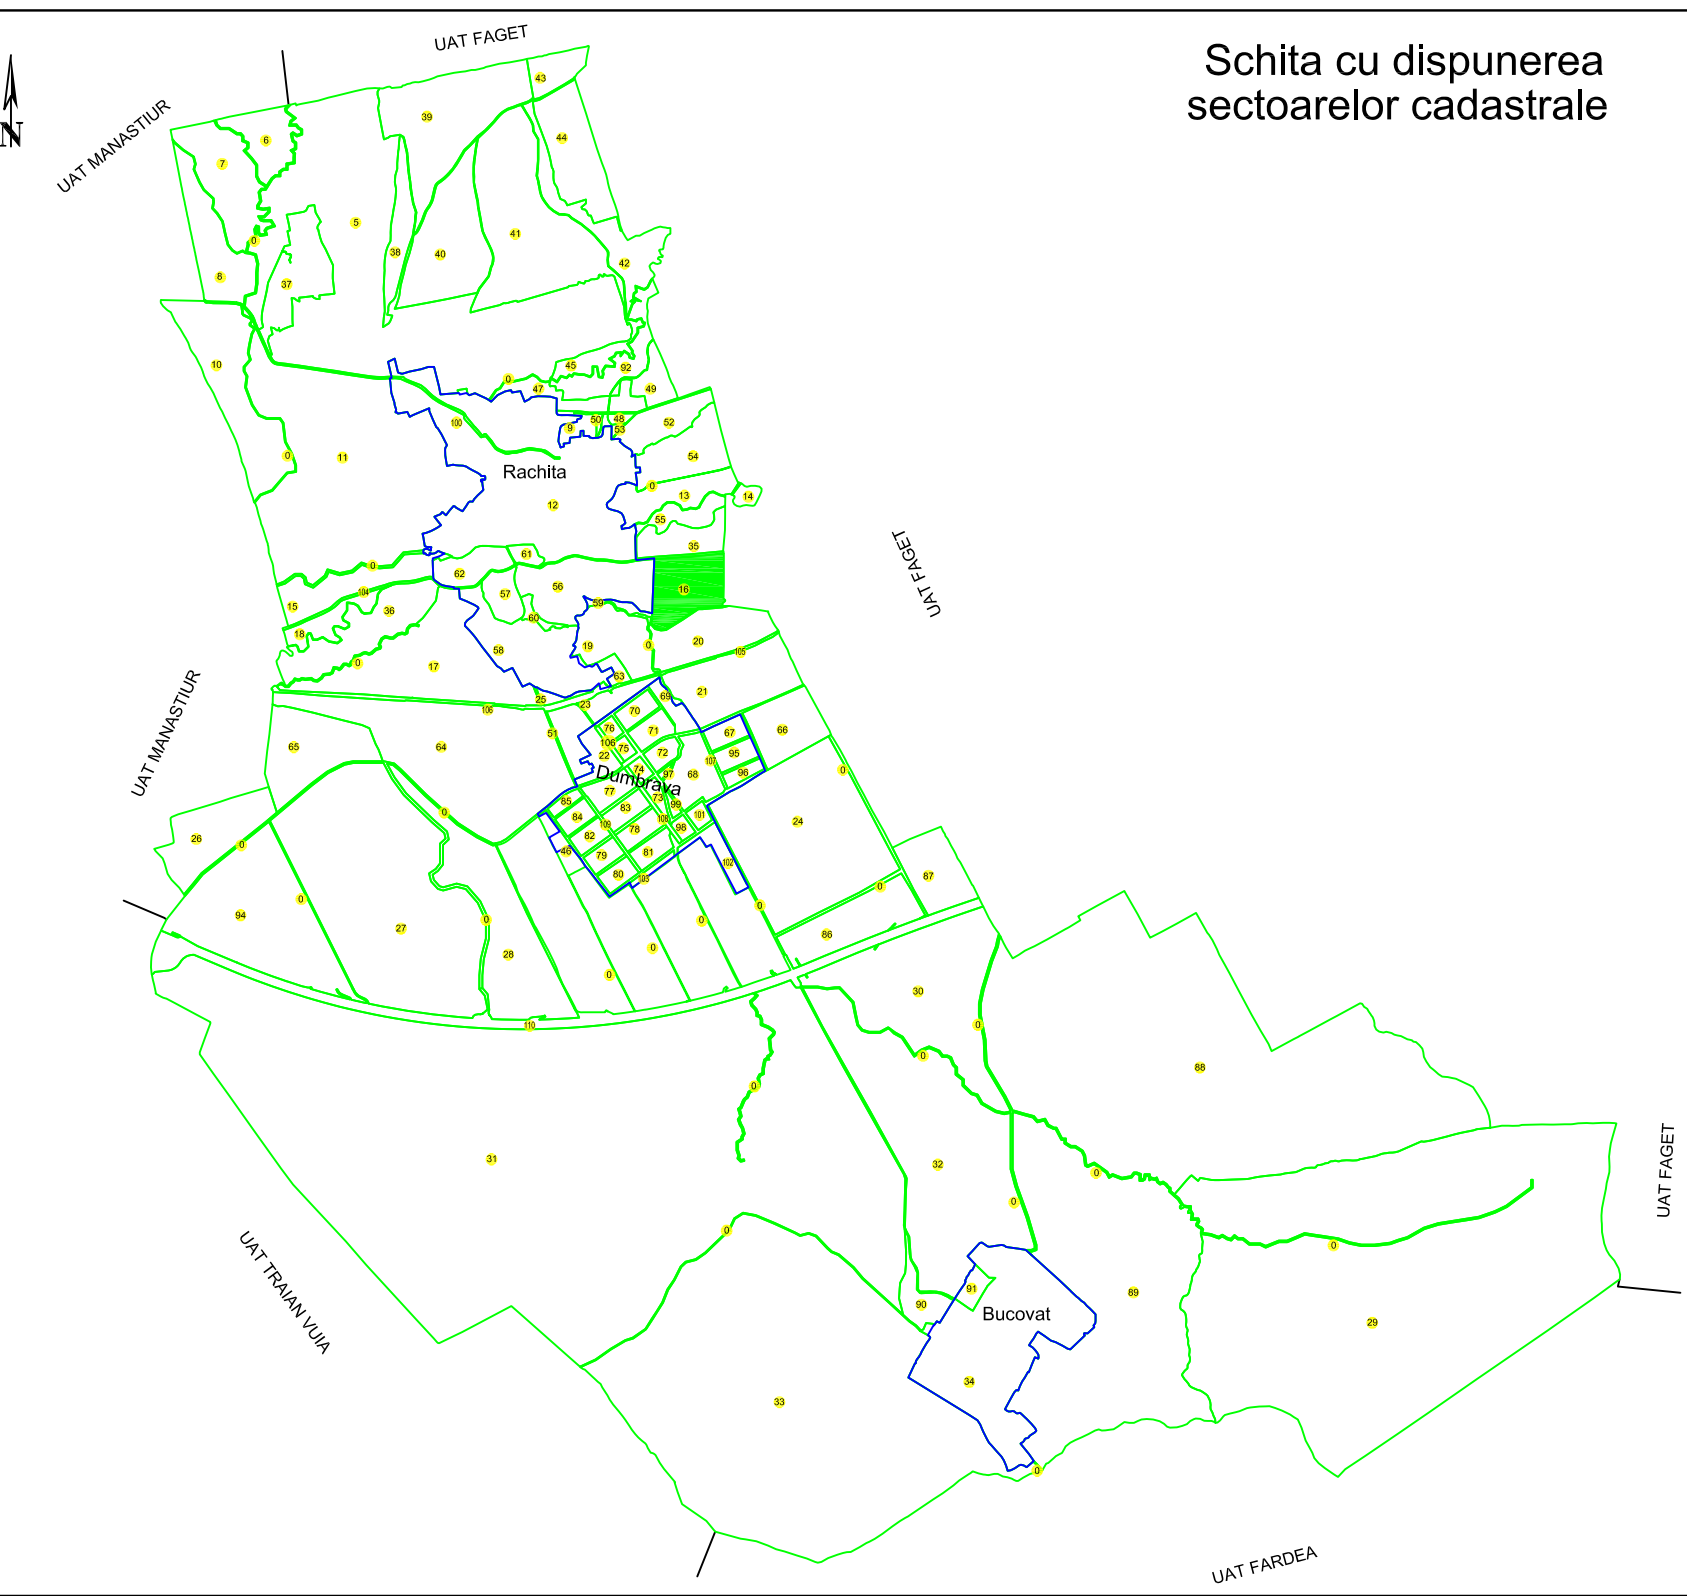

Schita cu dispunerea sectoarelor cadastrale

PLAN CADASTRAL

U.A.T. DUMBRAVA, JUDETUL TIMIS, Sector 16

Scara 1:2000
Sistem de proiectie STEREO 70
SPRE PUBLICARE

UAT FAGET

Rachita

=LEGENDA=

Limita UAT	
Limita intravilan	
Limita sector cadastral	
Numar sector cadastral	16
Limita imobil	
ID imobil	1262
Limita tarla	
Numar tarla	T 219