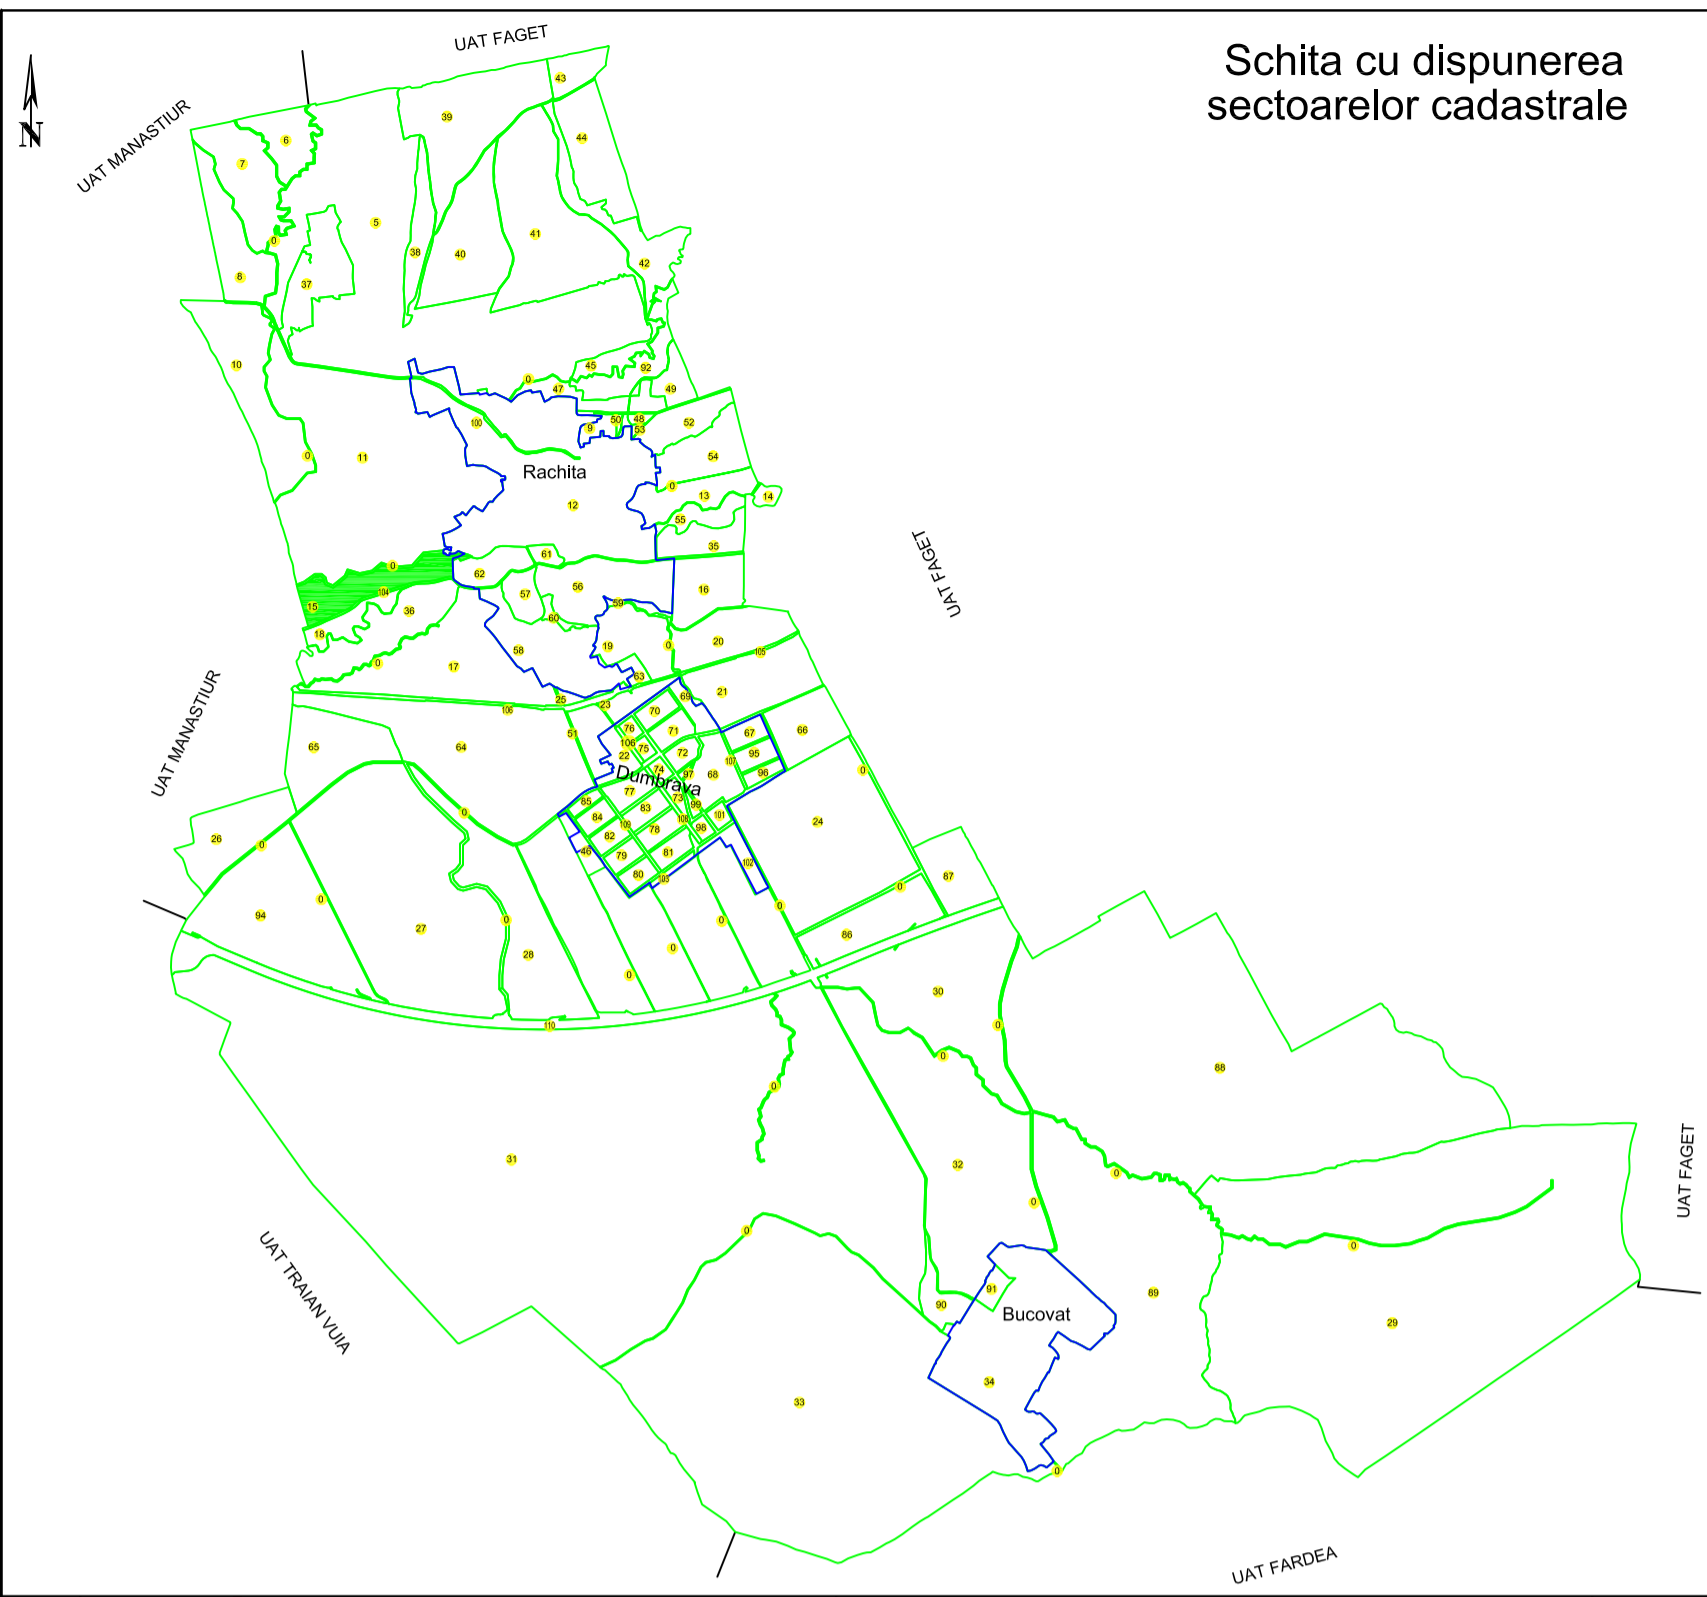

Schita cu dispunerea sectoarelor cadastrale

PLAN CADASTRAL

U.A.T. DUMBRAVA, JUDETUL TIMIS, Sector 15

Scara 1:2000
Sistem de proiectie STEREO 70
SPRE PUBLICARE

=LEGENDA=

- Limita UAT
- Limita intravilan
- Limita sector cadastral
- Numar sector cadastral **15**
- Limita imobil
- ID imobil 3316
- Limita tarla
- Numar tarla T 233