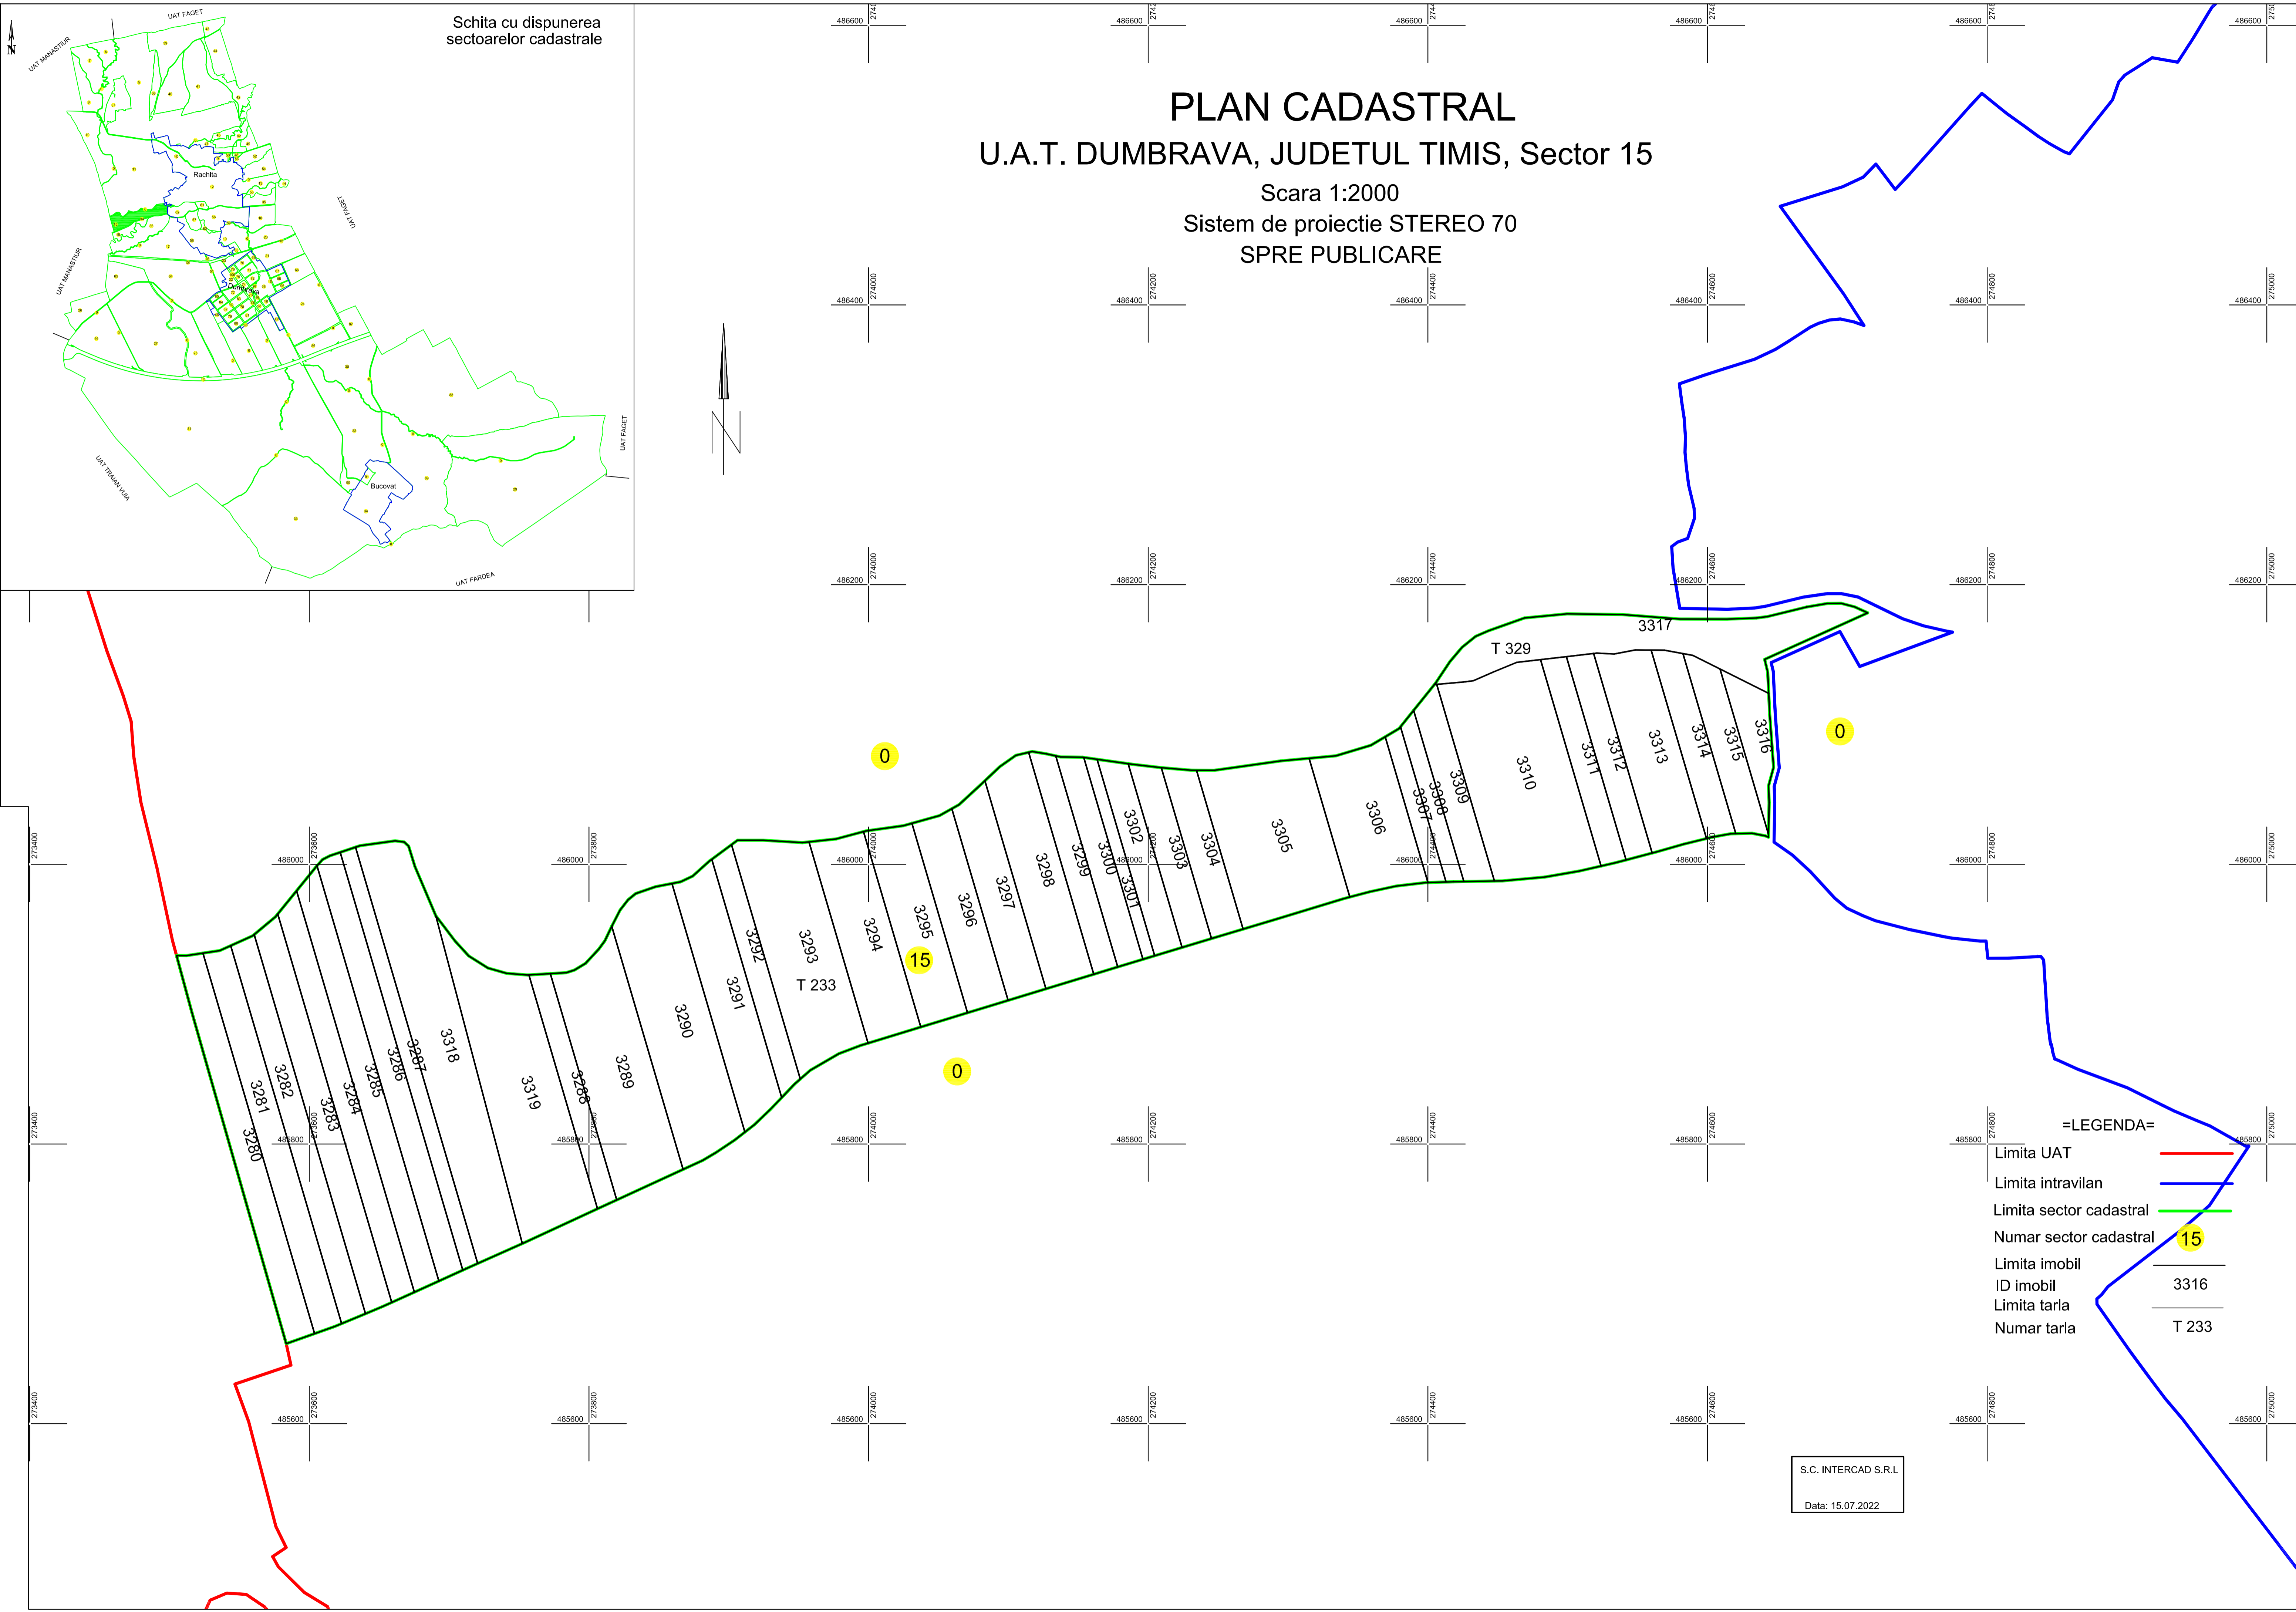

Schita cu dispunerea sectoarelor cadastrale

PLAN CADASTRAL

U.A.T. DUMBRAVA, JUDETUL TIMIS, Sector 15

Scara 1:2000
Sistem de proiectie STEREO 70
SPRE PUBLICARE

=LEGENDA=

- Limita UAT
- Limita intravilan
- Limita sector cadastral
- Numar sector cadastral **15**
- Limita imobil
- ID imobil 3316
- Limita tarla
- Numar tarla T 233

S.C. INTERCAD S.R.L
Data: 15.07.2022