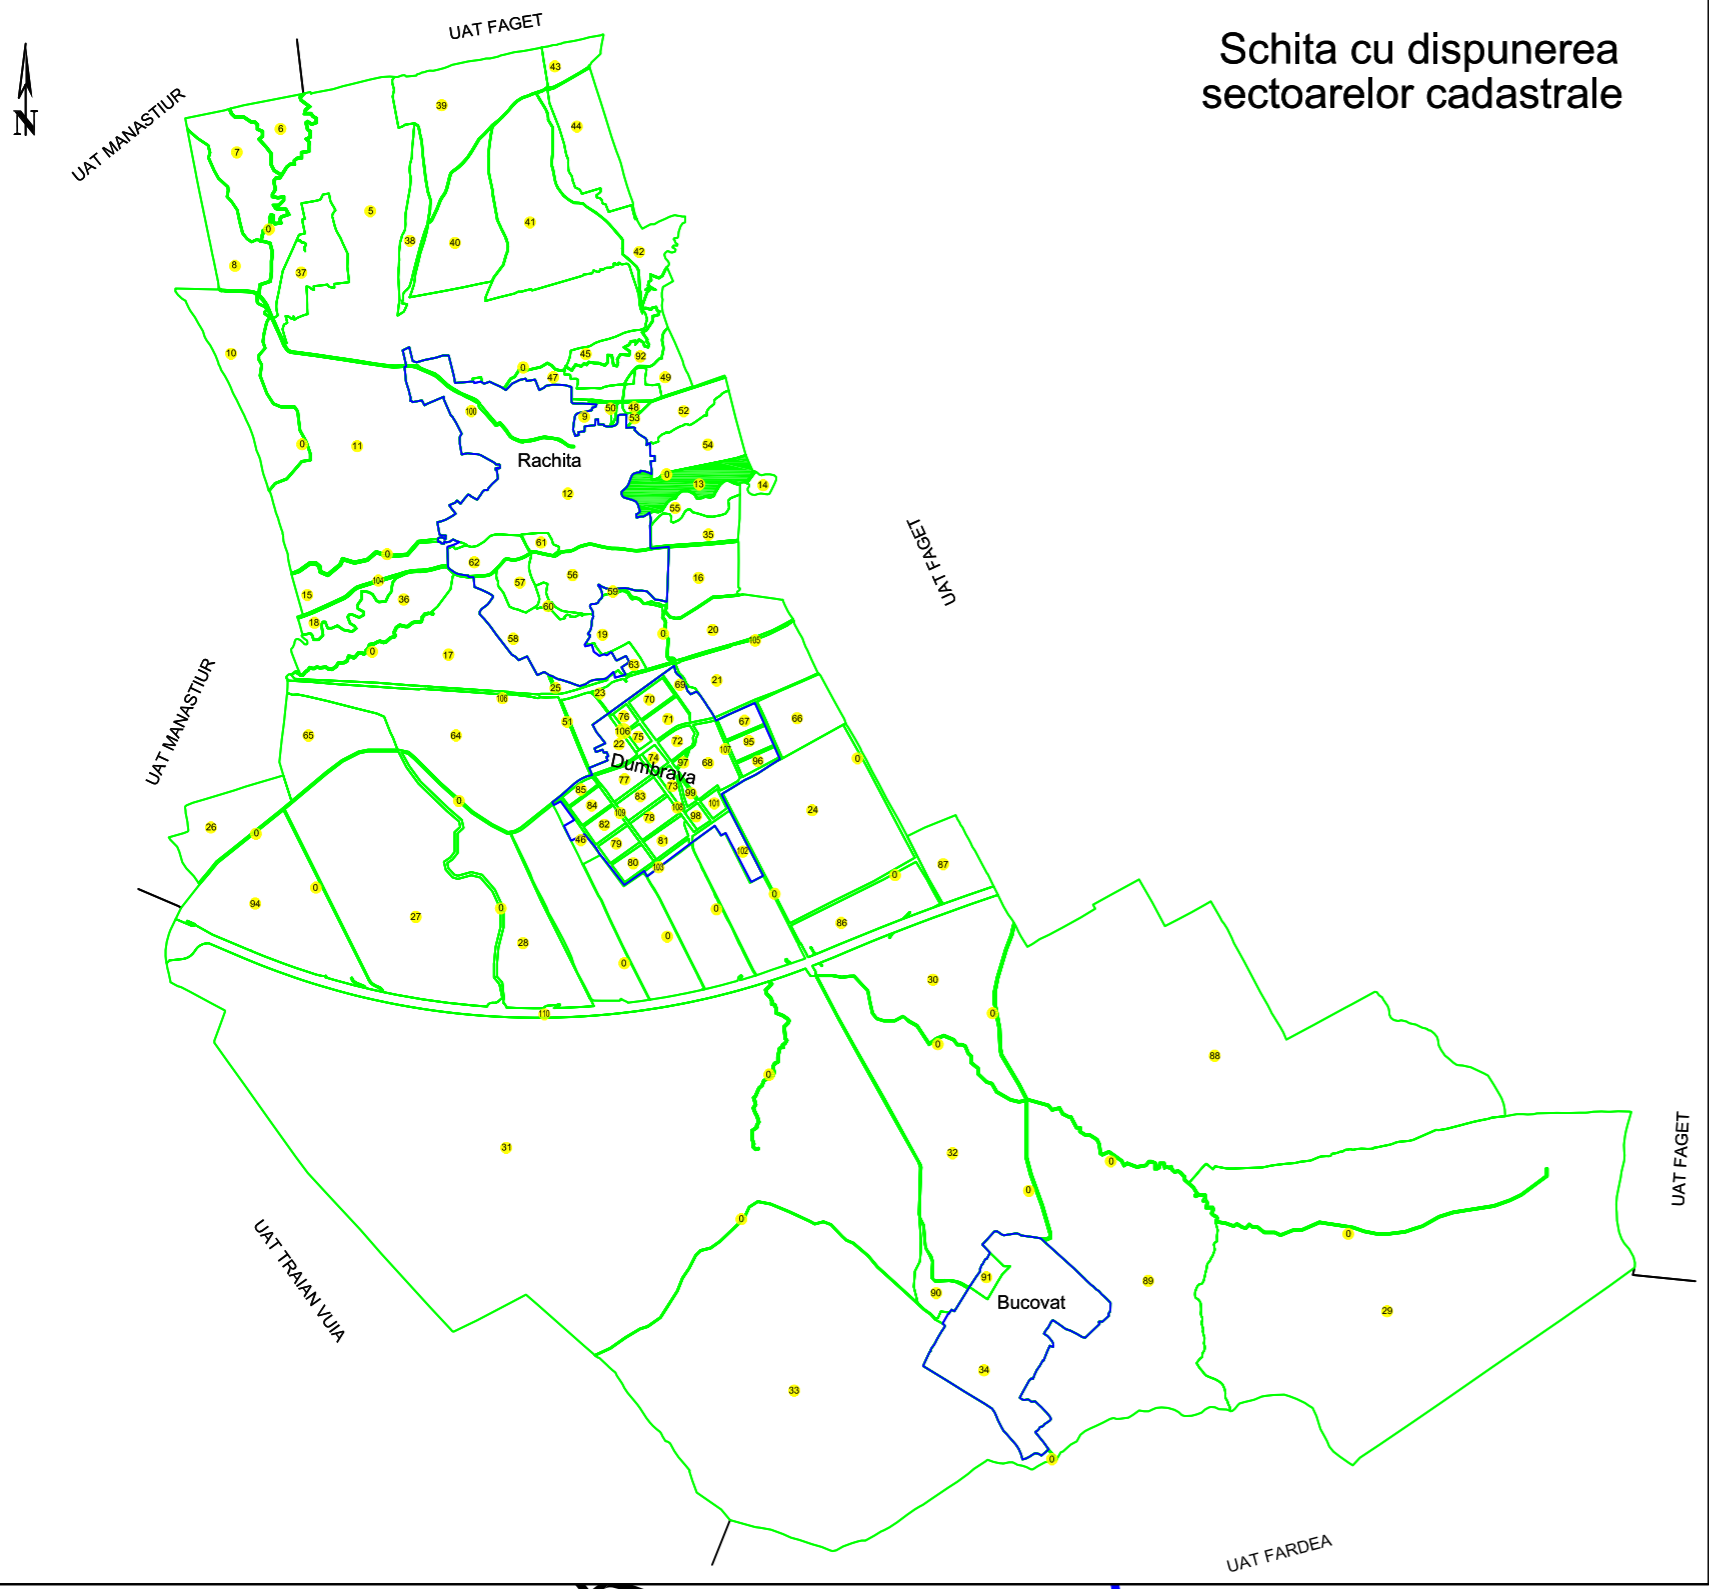

Schita cu dispunerea sectoarelor cadastrale

PLAN CADASTRAL

U.A.T. DUMBRAVA, JUDETUL TIMIS, Sector 13

Scara 1:2000
Sistem de proiectie STEREO 70
SPRE PUBLICARE

0

0

LEGENDA=

Limita UAT	
Limita intravilan	
Limita sector cadastral	
Numar sector cadastral	13
Limita imobil	
ID imobil	1866
Limita tarla	
Numar tarla	T 205

12

S.C. INTERCAD S.R.L
Data: 15.07.2022