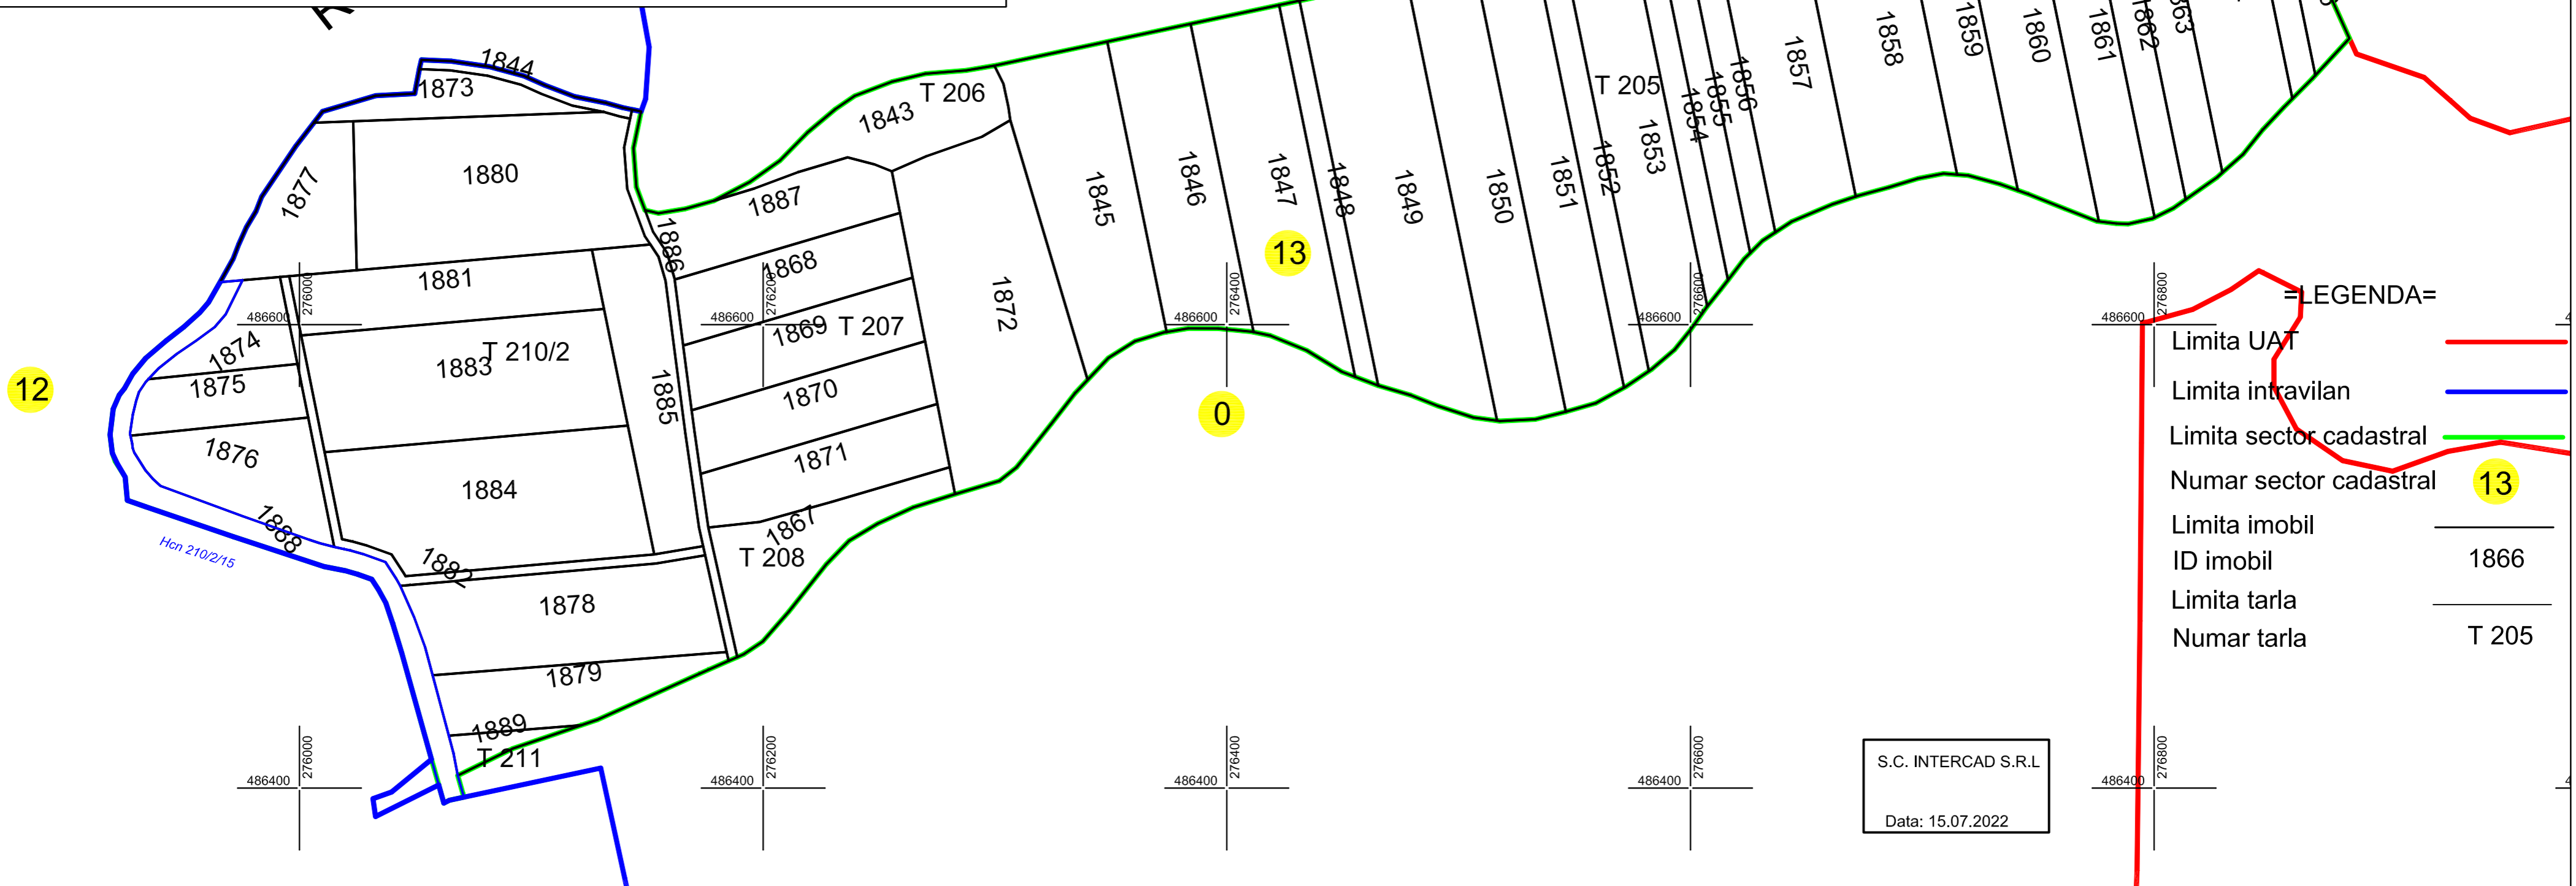

Schita cu dispunerea sectoarelor cadastrale

PLAN CADASTRAL

U.A.T. DUMBRAVA, JUDETUL TIMIS, Sector 13

Scara 1:2000
Sistem de proiectie STEREO 70
SPRE PUBLICARE

0

0

LEGENDA=

Limita UAT	
Limita intravilan	
Limita sector cadastral	
Numar sector cadastral	13
Limita imobil	
ID imobil	1866
Limita tarla	
Numar tarla	T 205

12

S.C. INTERCAD S.R.L
Data: 15.07.2022