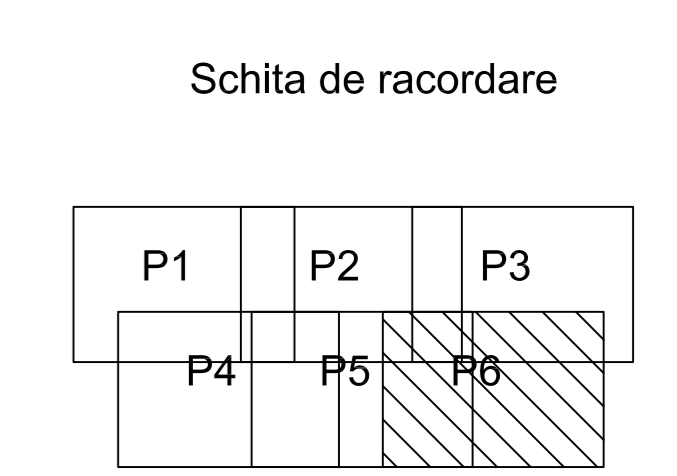

# PLAN CADASTRAL

## U.A.T. DUMBRAVA, JUDETUL TIMIS, Sector 12

Scara 1:1000  
Sistem de proiectie STEREO 70  
SPRE PUBLICARE  
Plansa nr.6

=LEGENDA=

54	Limita UAT	—
	Limita intravilan	—
	Limita sector cadastral	—
	Numar sector cadastral	12
	Limita imobil	5814
	ID imobil	C1
	Limita constructie	C1
	Cod constructie	219
	Numar postal	219