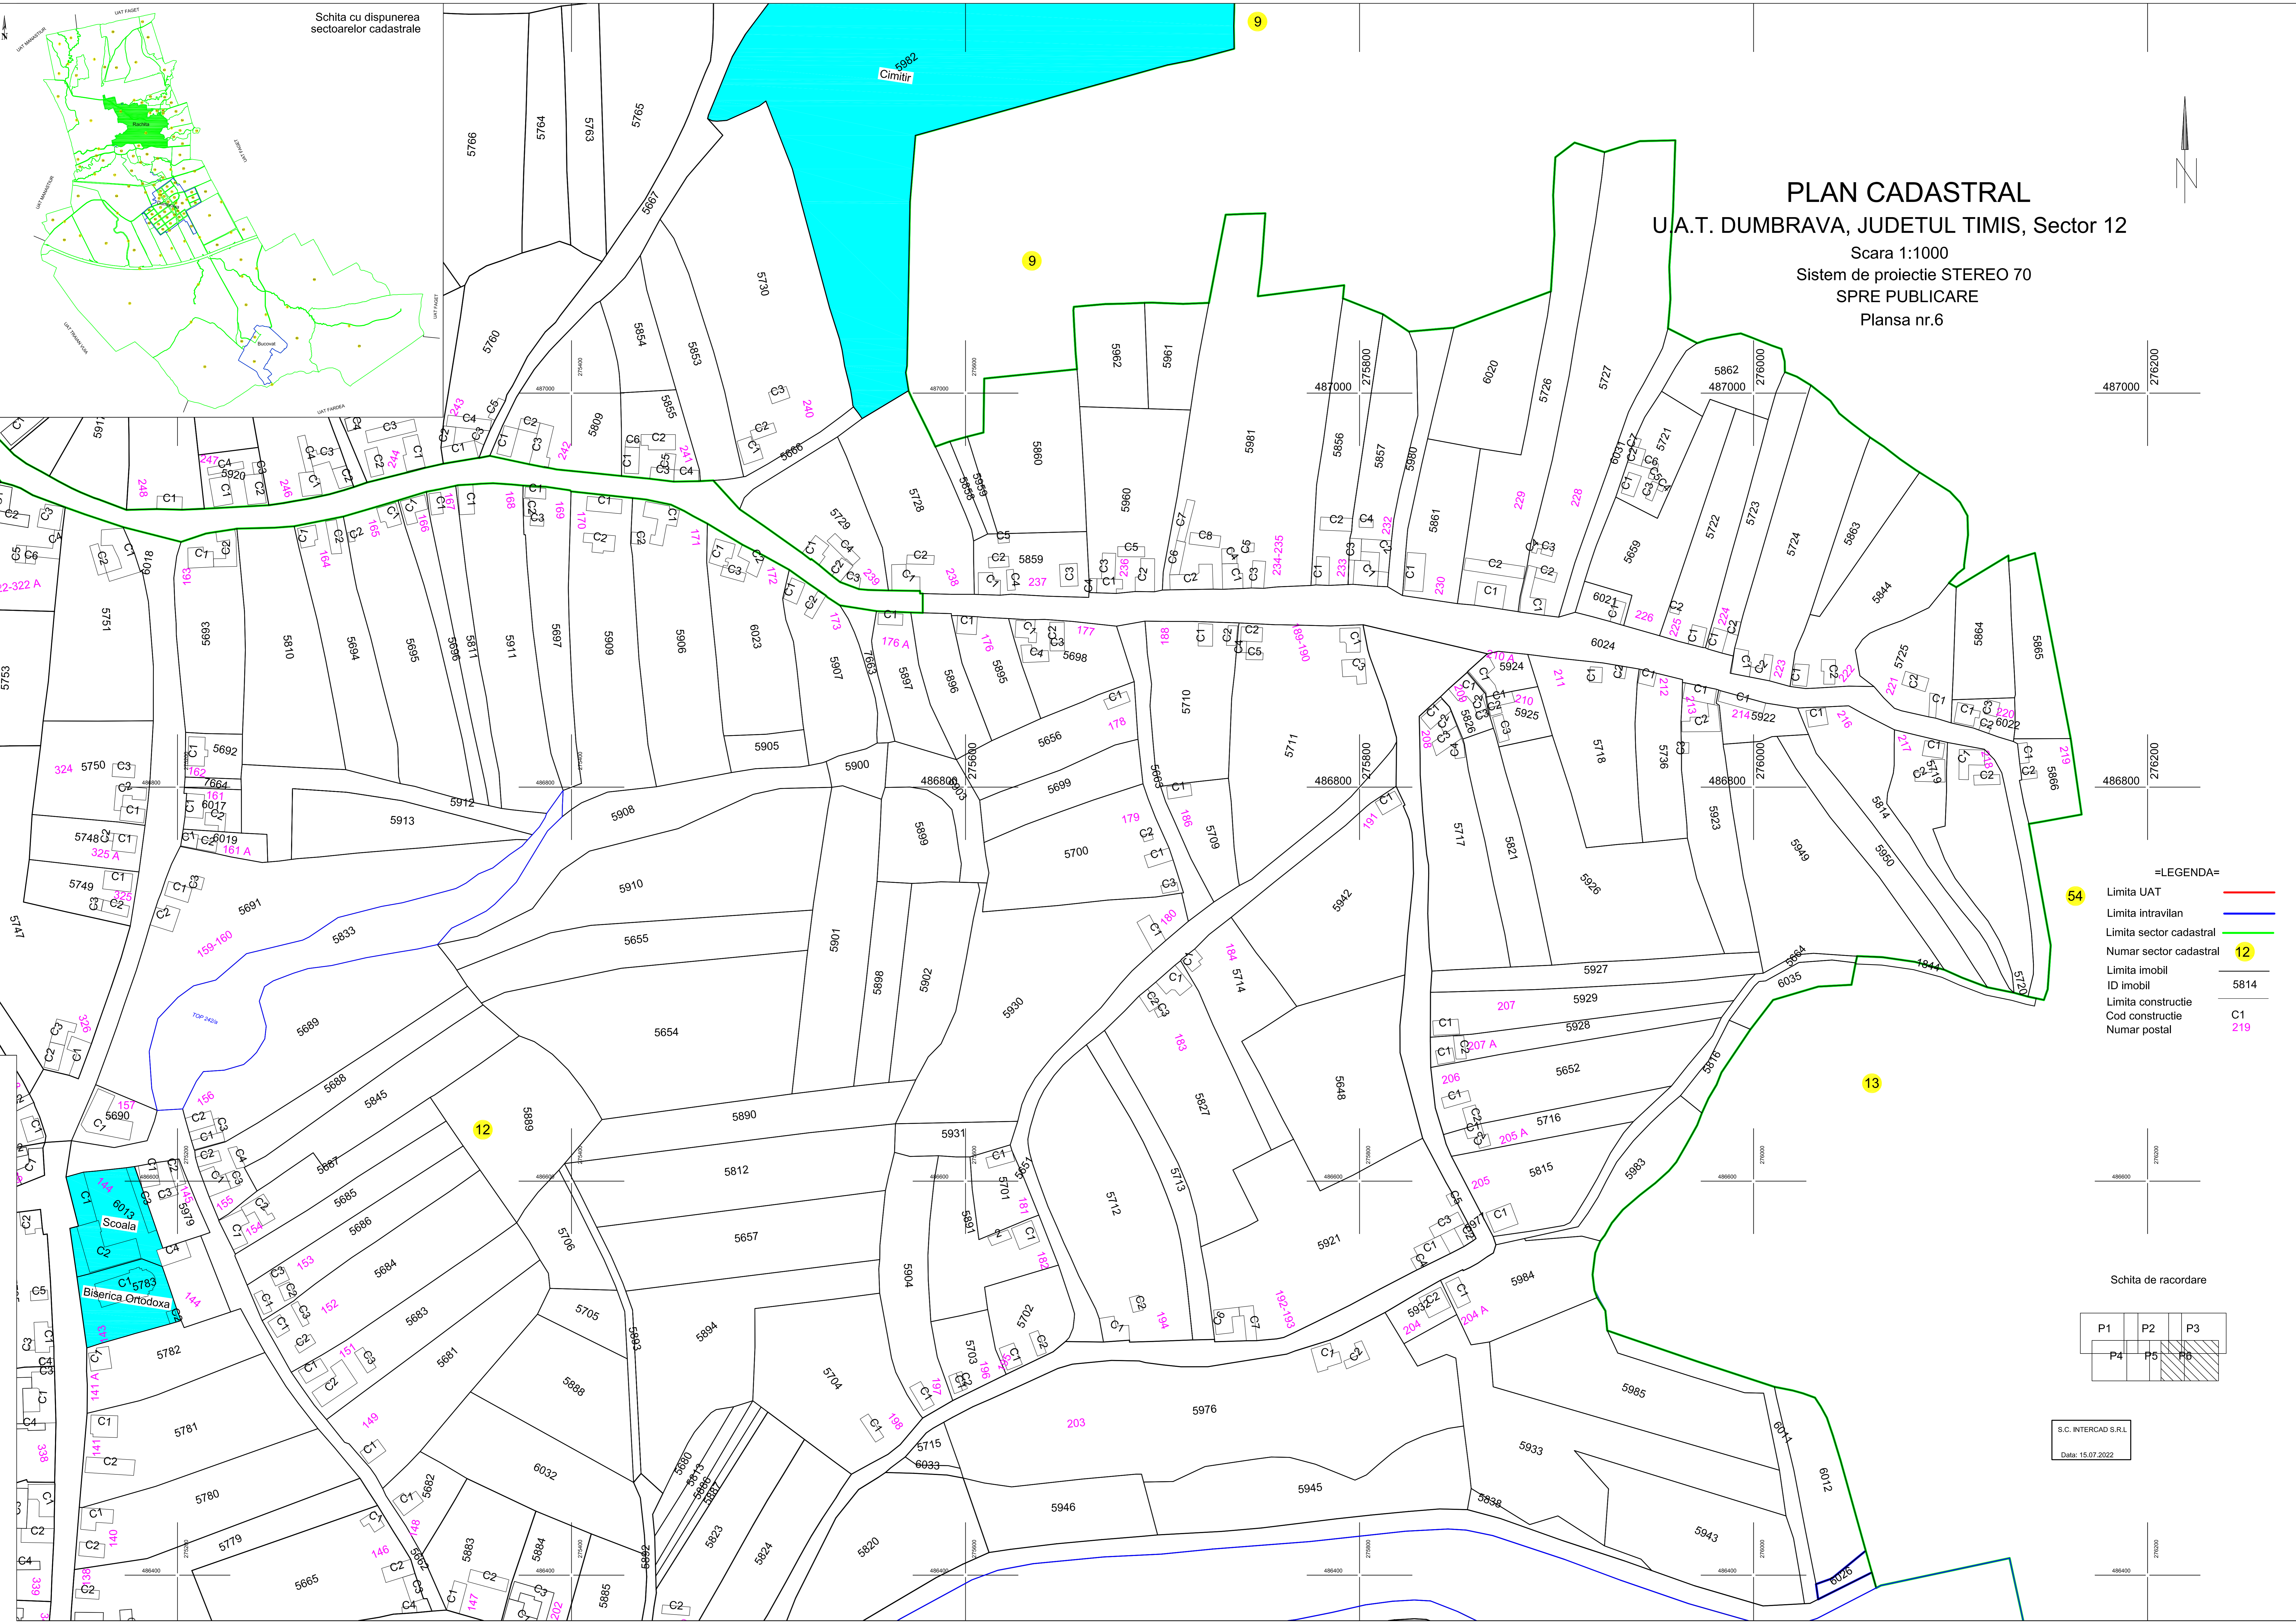

Schita cu dispunerea sectoarelor cadastrale

# PLAN CADASTRAL

## U.A.T. DUMBRAVA, JUDETUL TIMIS, Sector 12

Scara 1:1000  
Sistem de proiectie STEREO 70  
SPRE PUBLICARE  
Plansa nr.6

=LEGENDA=

54	Limita UAT	—
	Limita intravilan	—
	Limita sector cadastral	—
	Numar sector cadastral	12
	Limita imobil	5814
	ID imobil	C1
	Limita constructie	C1
	Cod constructie	219
	Numar postal	219