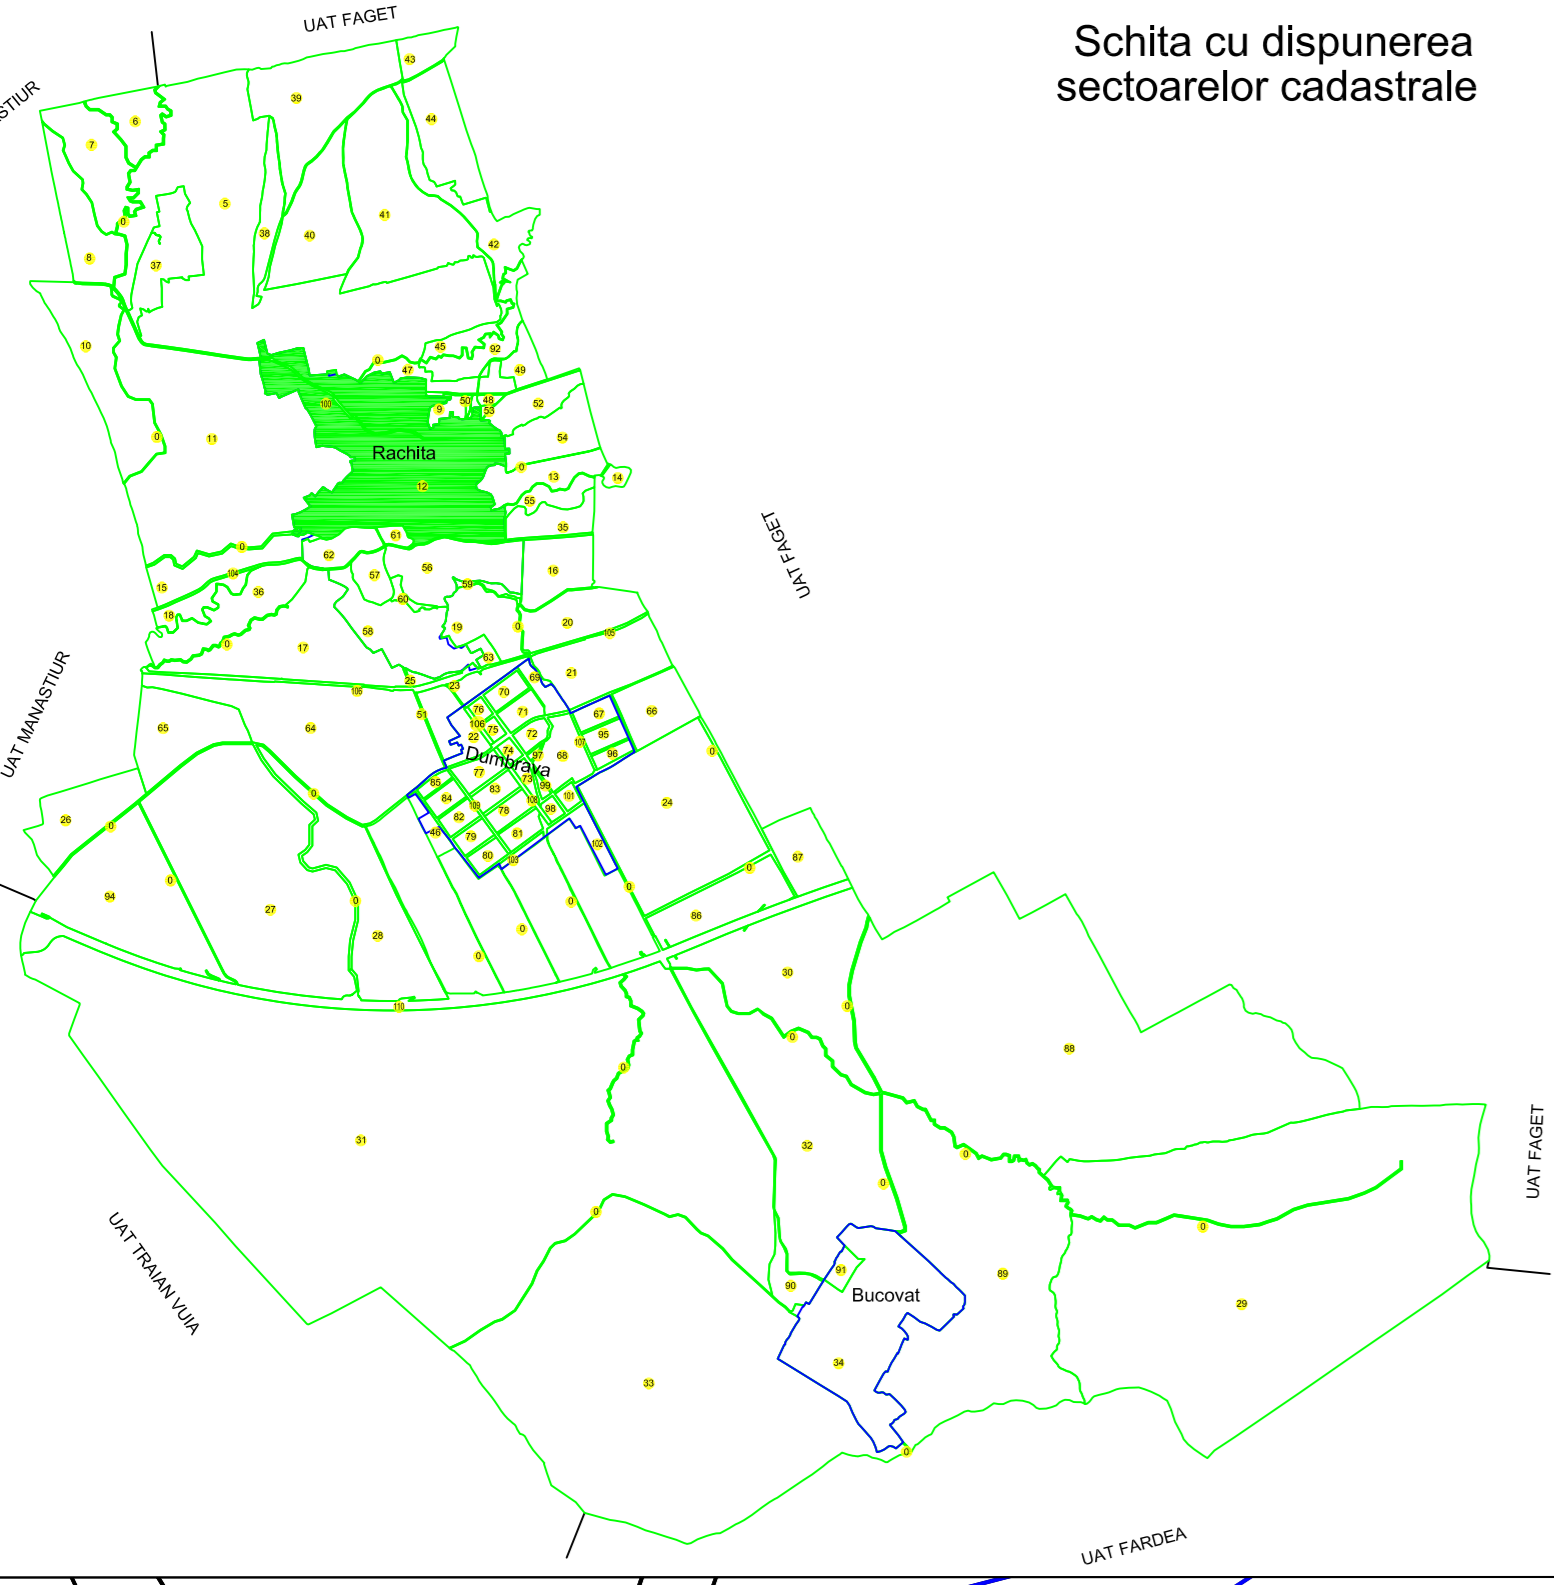

Schita cu dispunerea sectoarelor cadastrale

PLAN CADASTRAL
U.A.T. DUMBRAVA, JUDETUL TIMIS, Sector 12
Scara 1:1000
Sistem de proiectie STEREO 70
SPRE PUBLICARE
Plansa nr. 5

=LEGENDA=

- Limita UAT —
- Limita intravilan —
- Limita sector cadastral —
- Numar sector cadastral **12**
- Limita imobil —
- ID imobil 5824
- Limita constructie —
- Cod constructie C1
- Numar postal 130

Schita de racordare