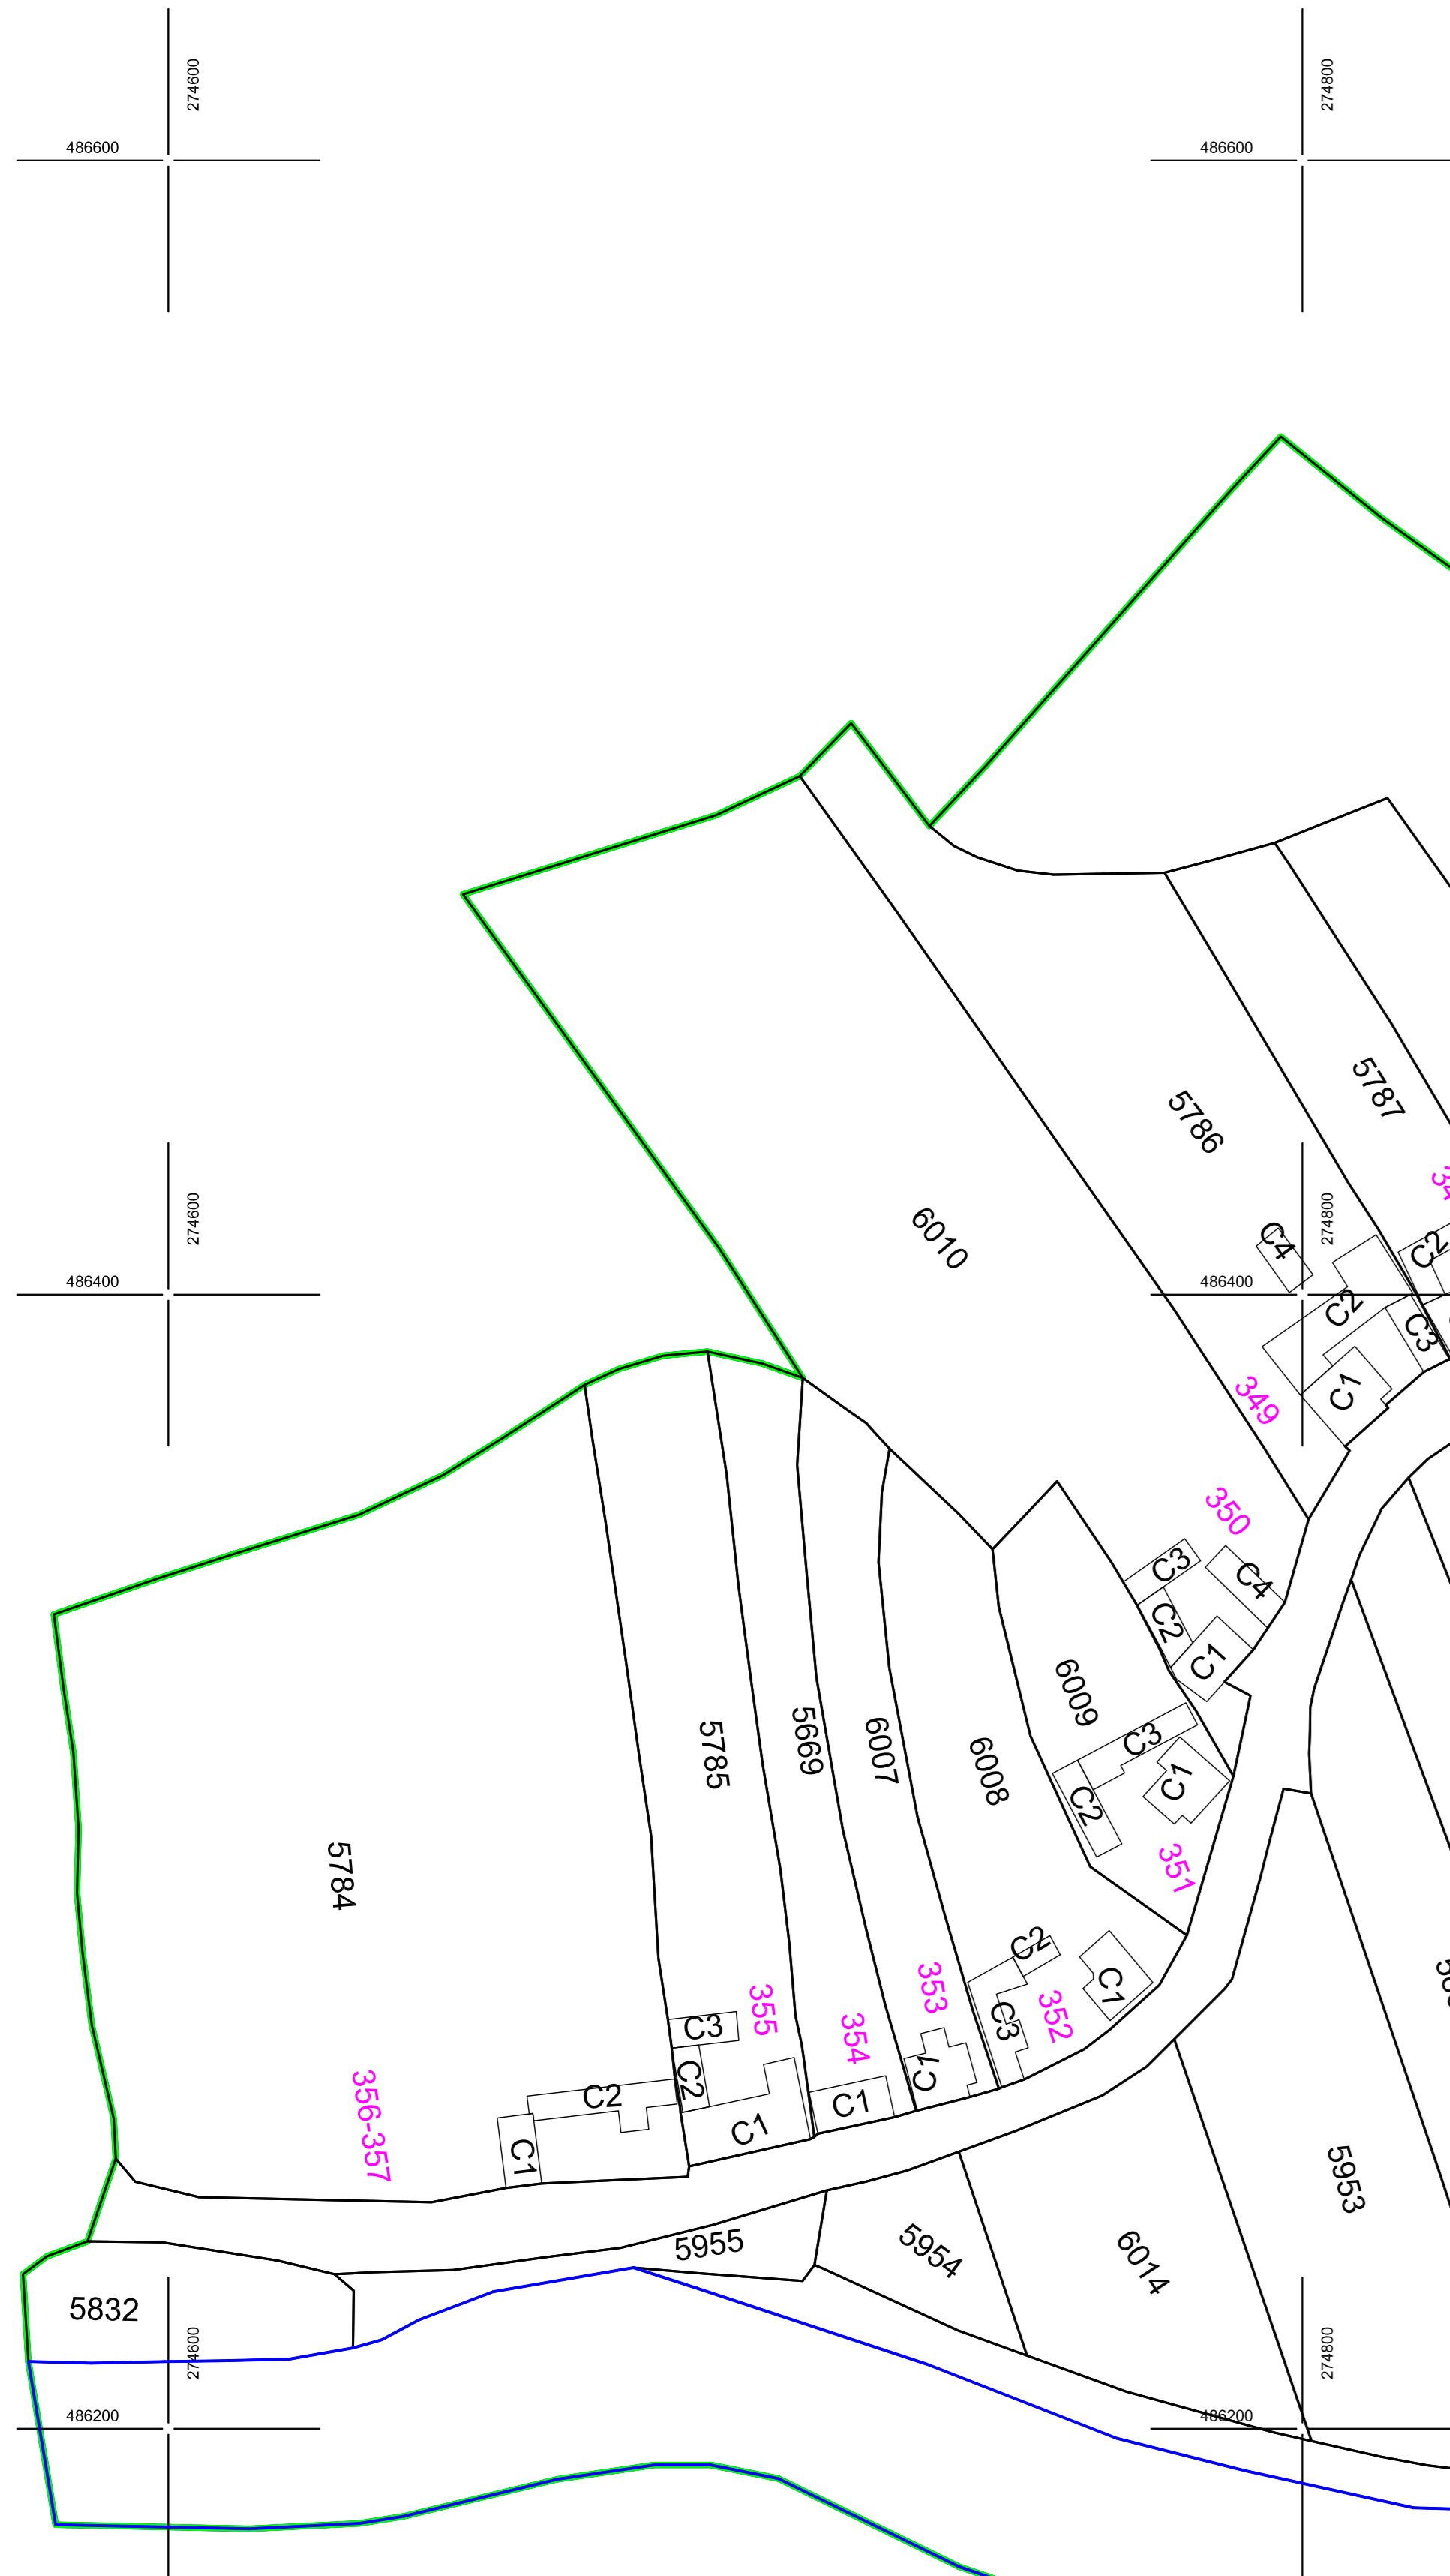

Schita cu dispunerea sectoarelor cadastrale

PLAN CADASTRAL
U.A.T. DUMBRAVA, JUDETUL TIMIS, Sector 12

Scara 1:1000
 Sistem de proiectie STEREO 70
 SPRE PUBLICARE
 Plansa nr. 4

Schita de recordare

P1	P2	P3
P4	P5	P6

- =LEGENDA=
- Limita UAT
 - Limita intravilan
 - Limita sector cadastral
 - Numar sector cadastral
 - Limita imobil
 - ID imobil
 - Limita constructie
 - Cod constructie
 - Numar postal