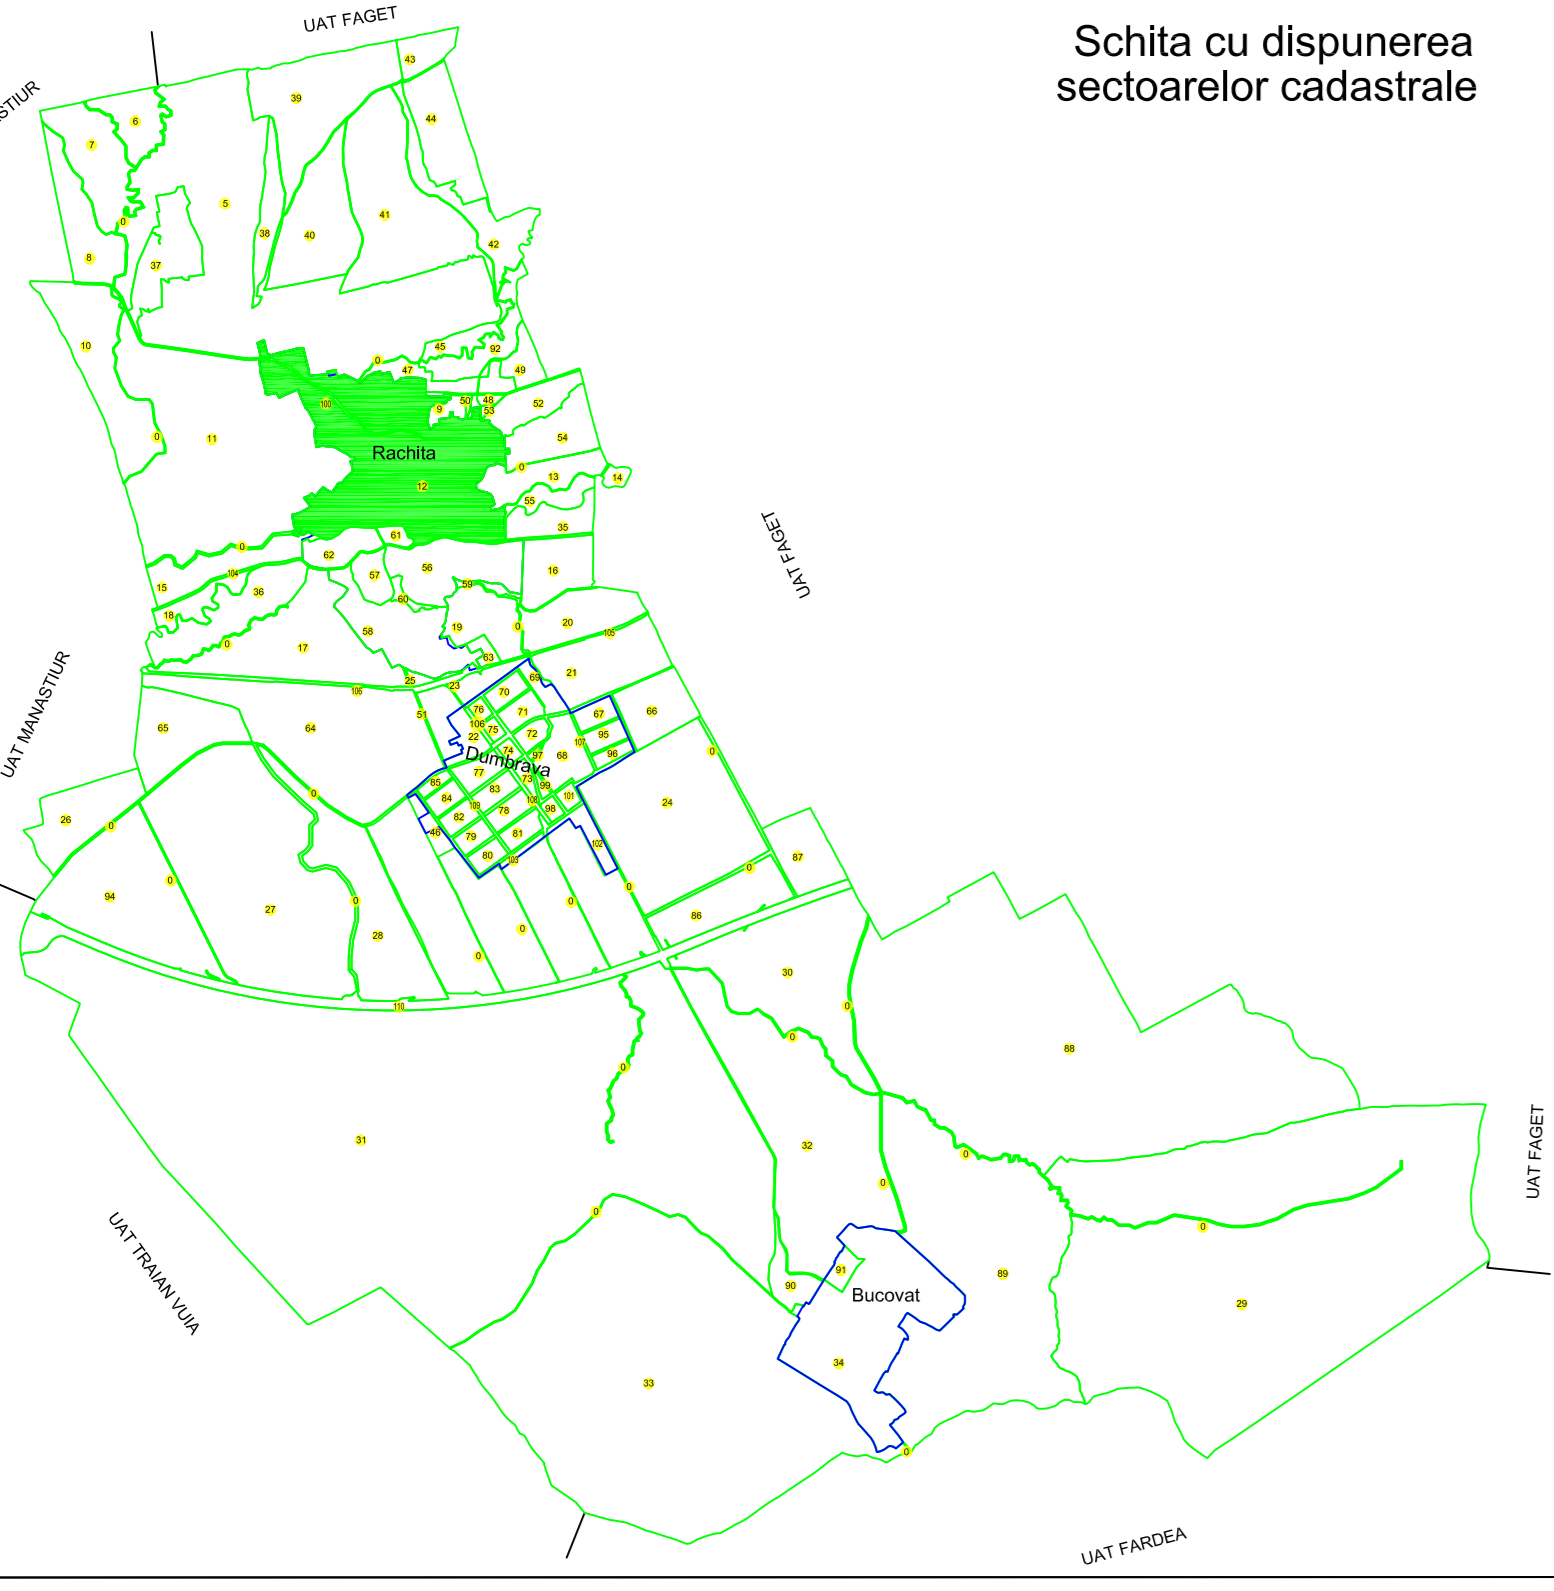

Schita cu dispunerea sectoarelor cadastrale

PLAN CADASTRAL
U.A.T. DUMBRAVA, JUDETUL TIMIS, Sector 12

Scara 1:1000
 Sistem de proiectie STEREO 70
 SPRE PUBLICARE
 Plansa nr. 4

Schita de recordare

P1	P2	P3
P4	P5	P6

- =LEGENDA=
- Limita UAT
 - Limita intravilan
 - Limita sector cadastral
 - Numar sector cadastral
 - Limita imobil
 - ID imobil
 - Limita constructie
 - Cod constructie
 - Numar postal