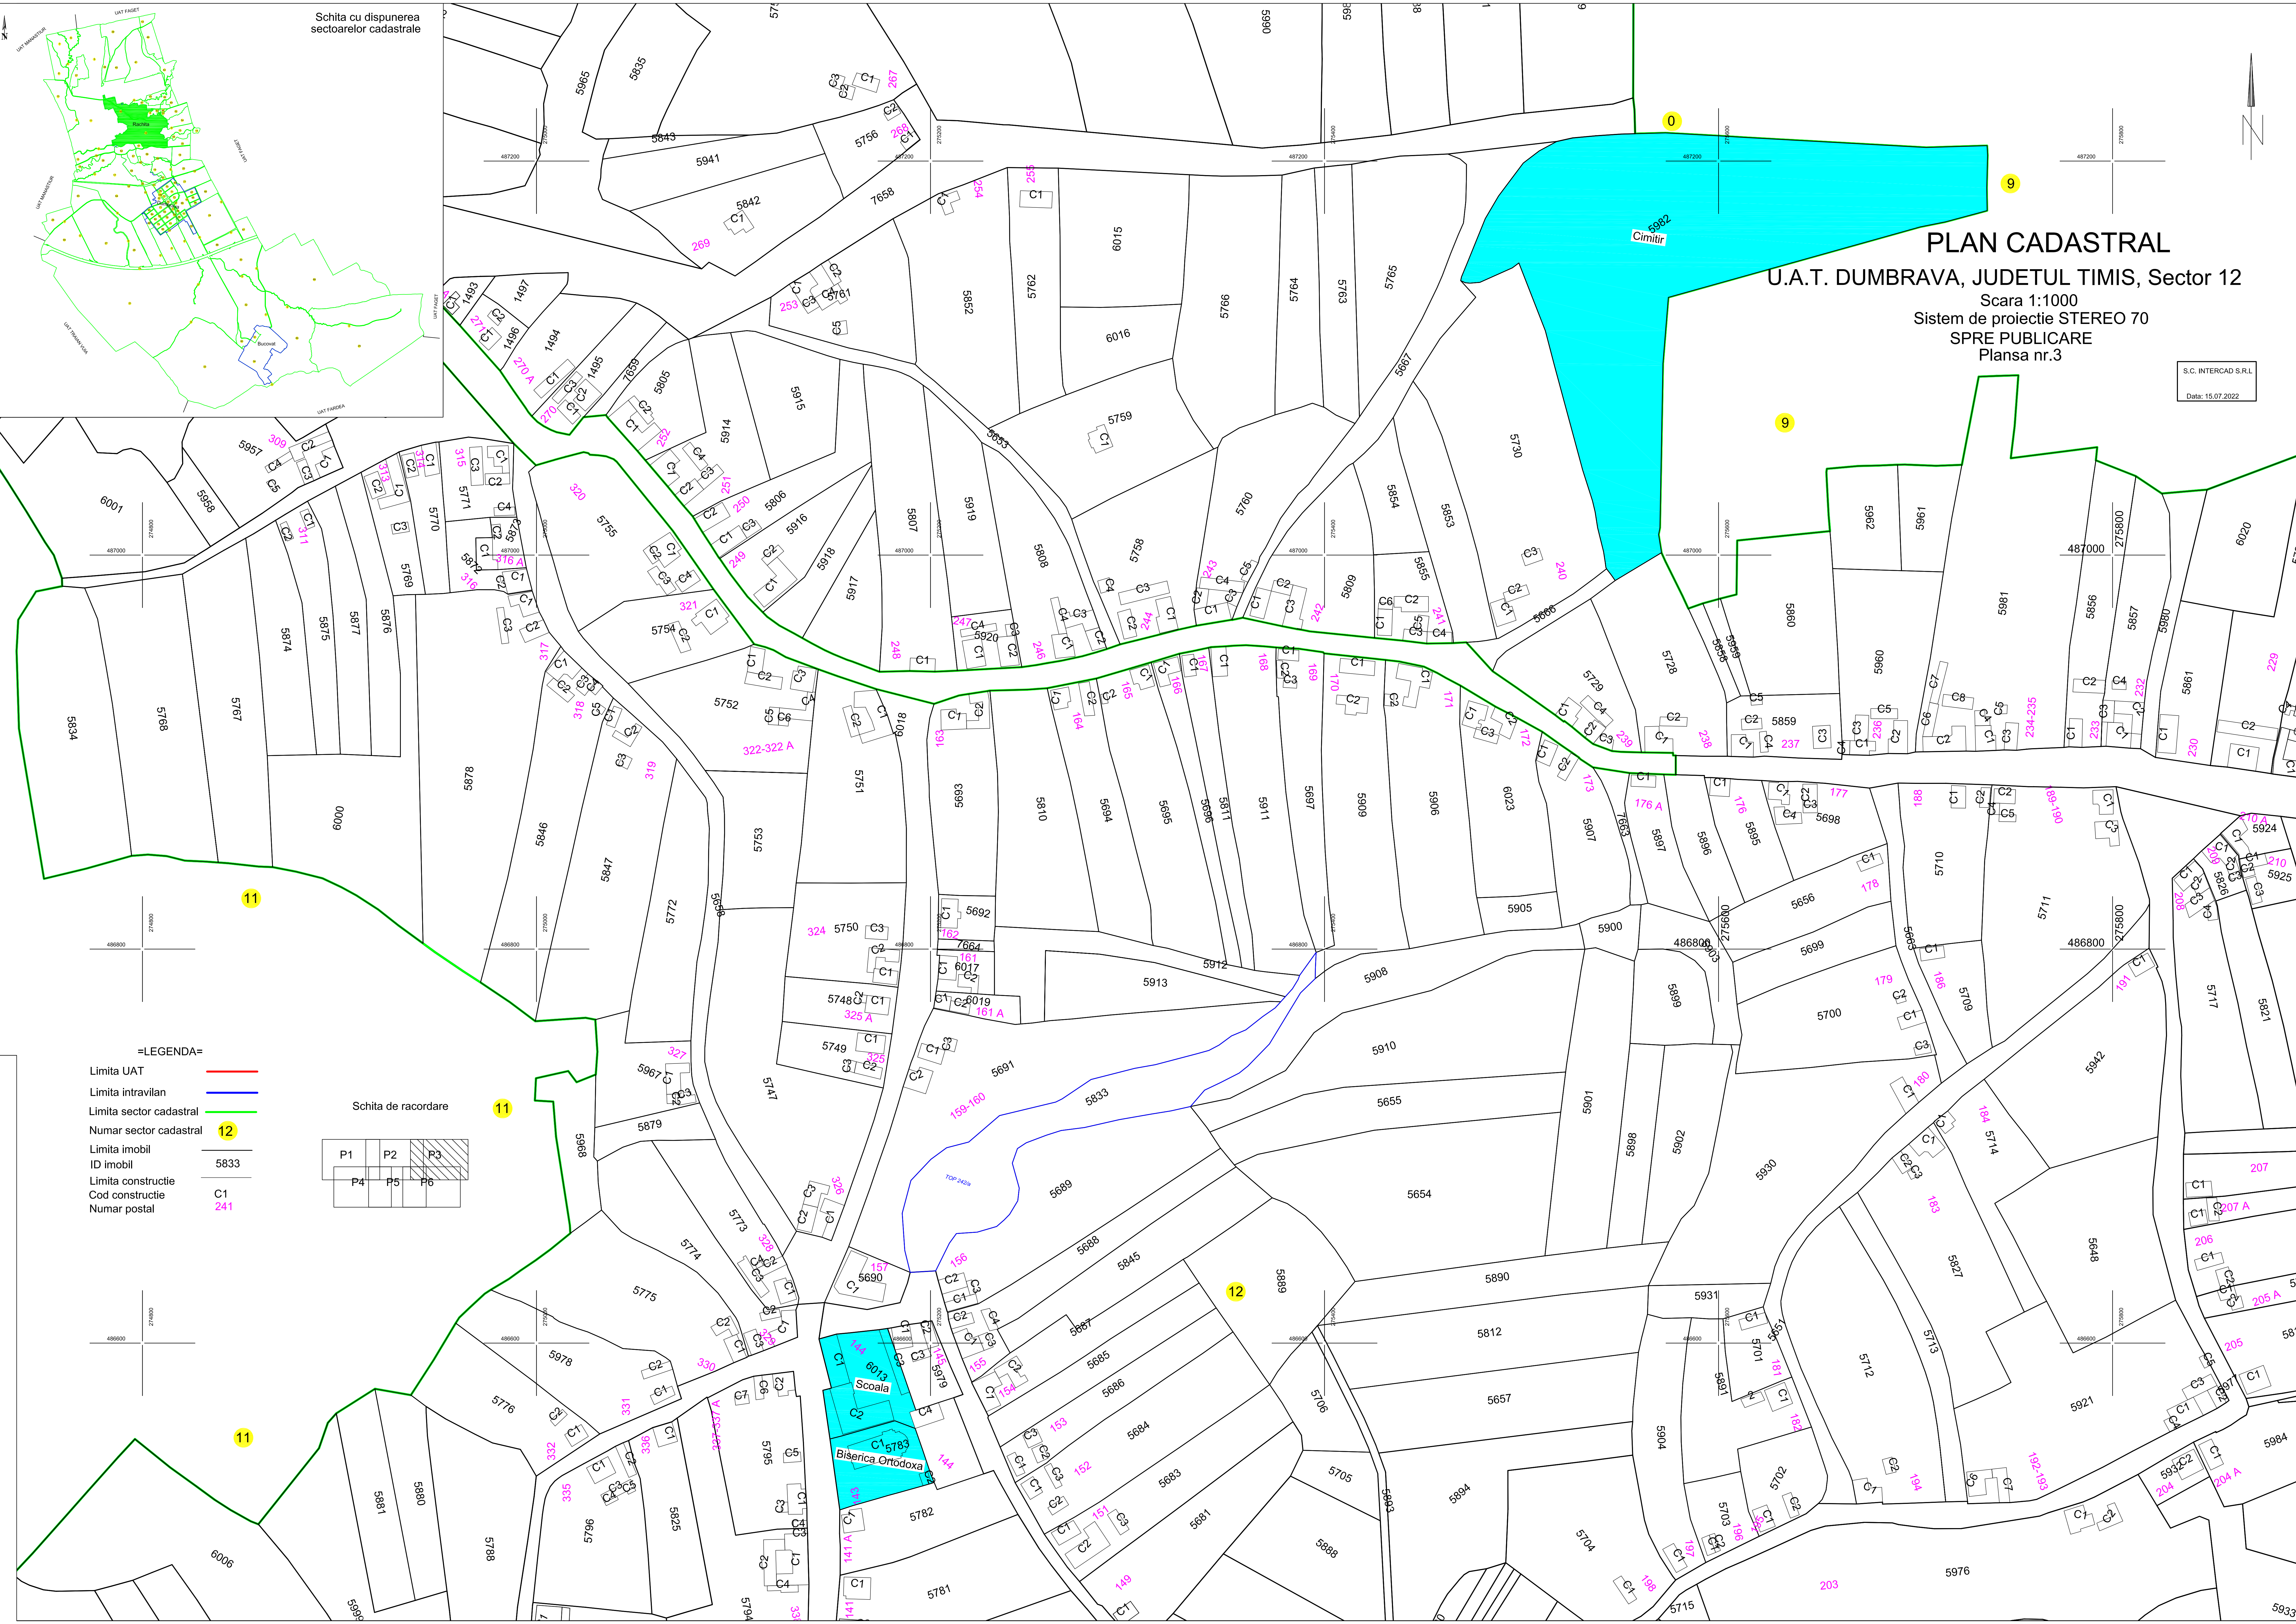

Schita cu dispunerea sectoarelor cadastrale

PLAN CADASTRAL

U.A.T. DUMBRAVA, JUDETUL TIMIS, Sector 12

Scara 1:1000
Sistem de proiectie STEREO 70
SPRE PUBLICARE
Planșa nr.3

S.C. INTERCAD S.R.L.
Data: 15.07.2022

=LEGENDA=

- Limita UAT —
- Limita intravilan —
- Limita sector cadastral —
- Numar sector cadastral 12
- Limita imobil
- ID imobil 5833
- Limita constructie
- Cod constructie C1
- Numar postal 241