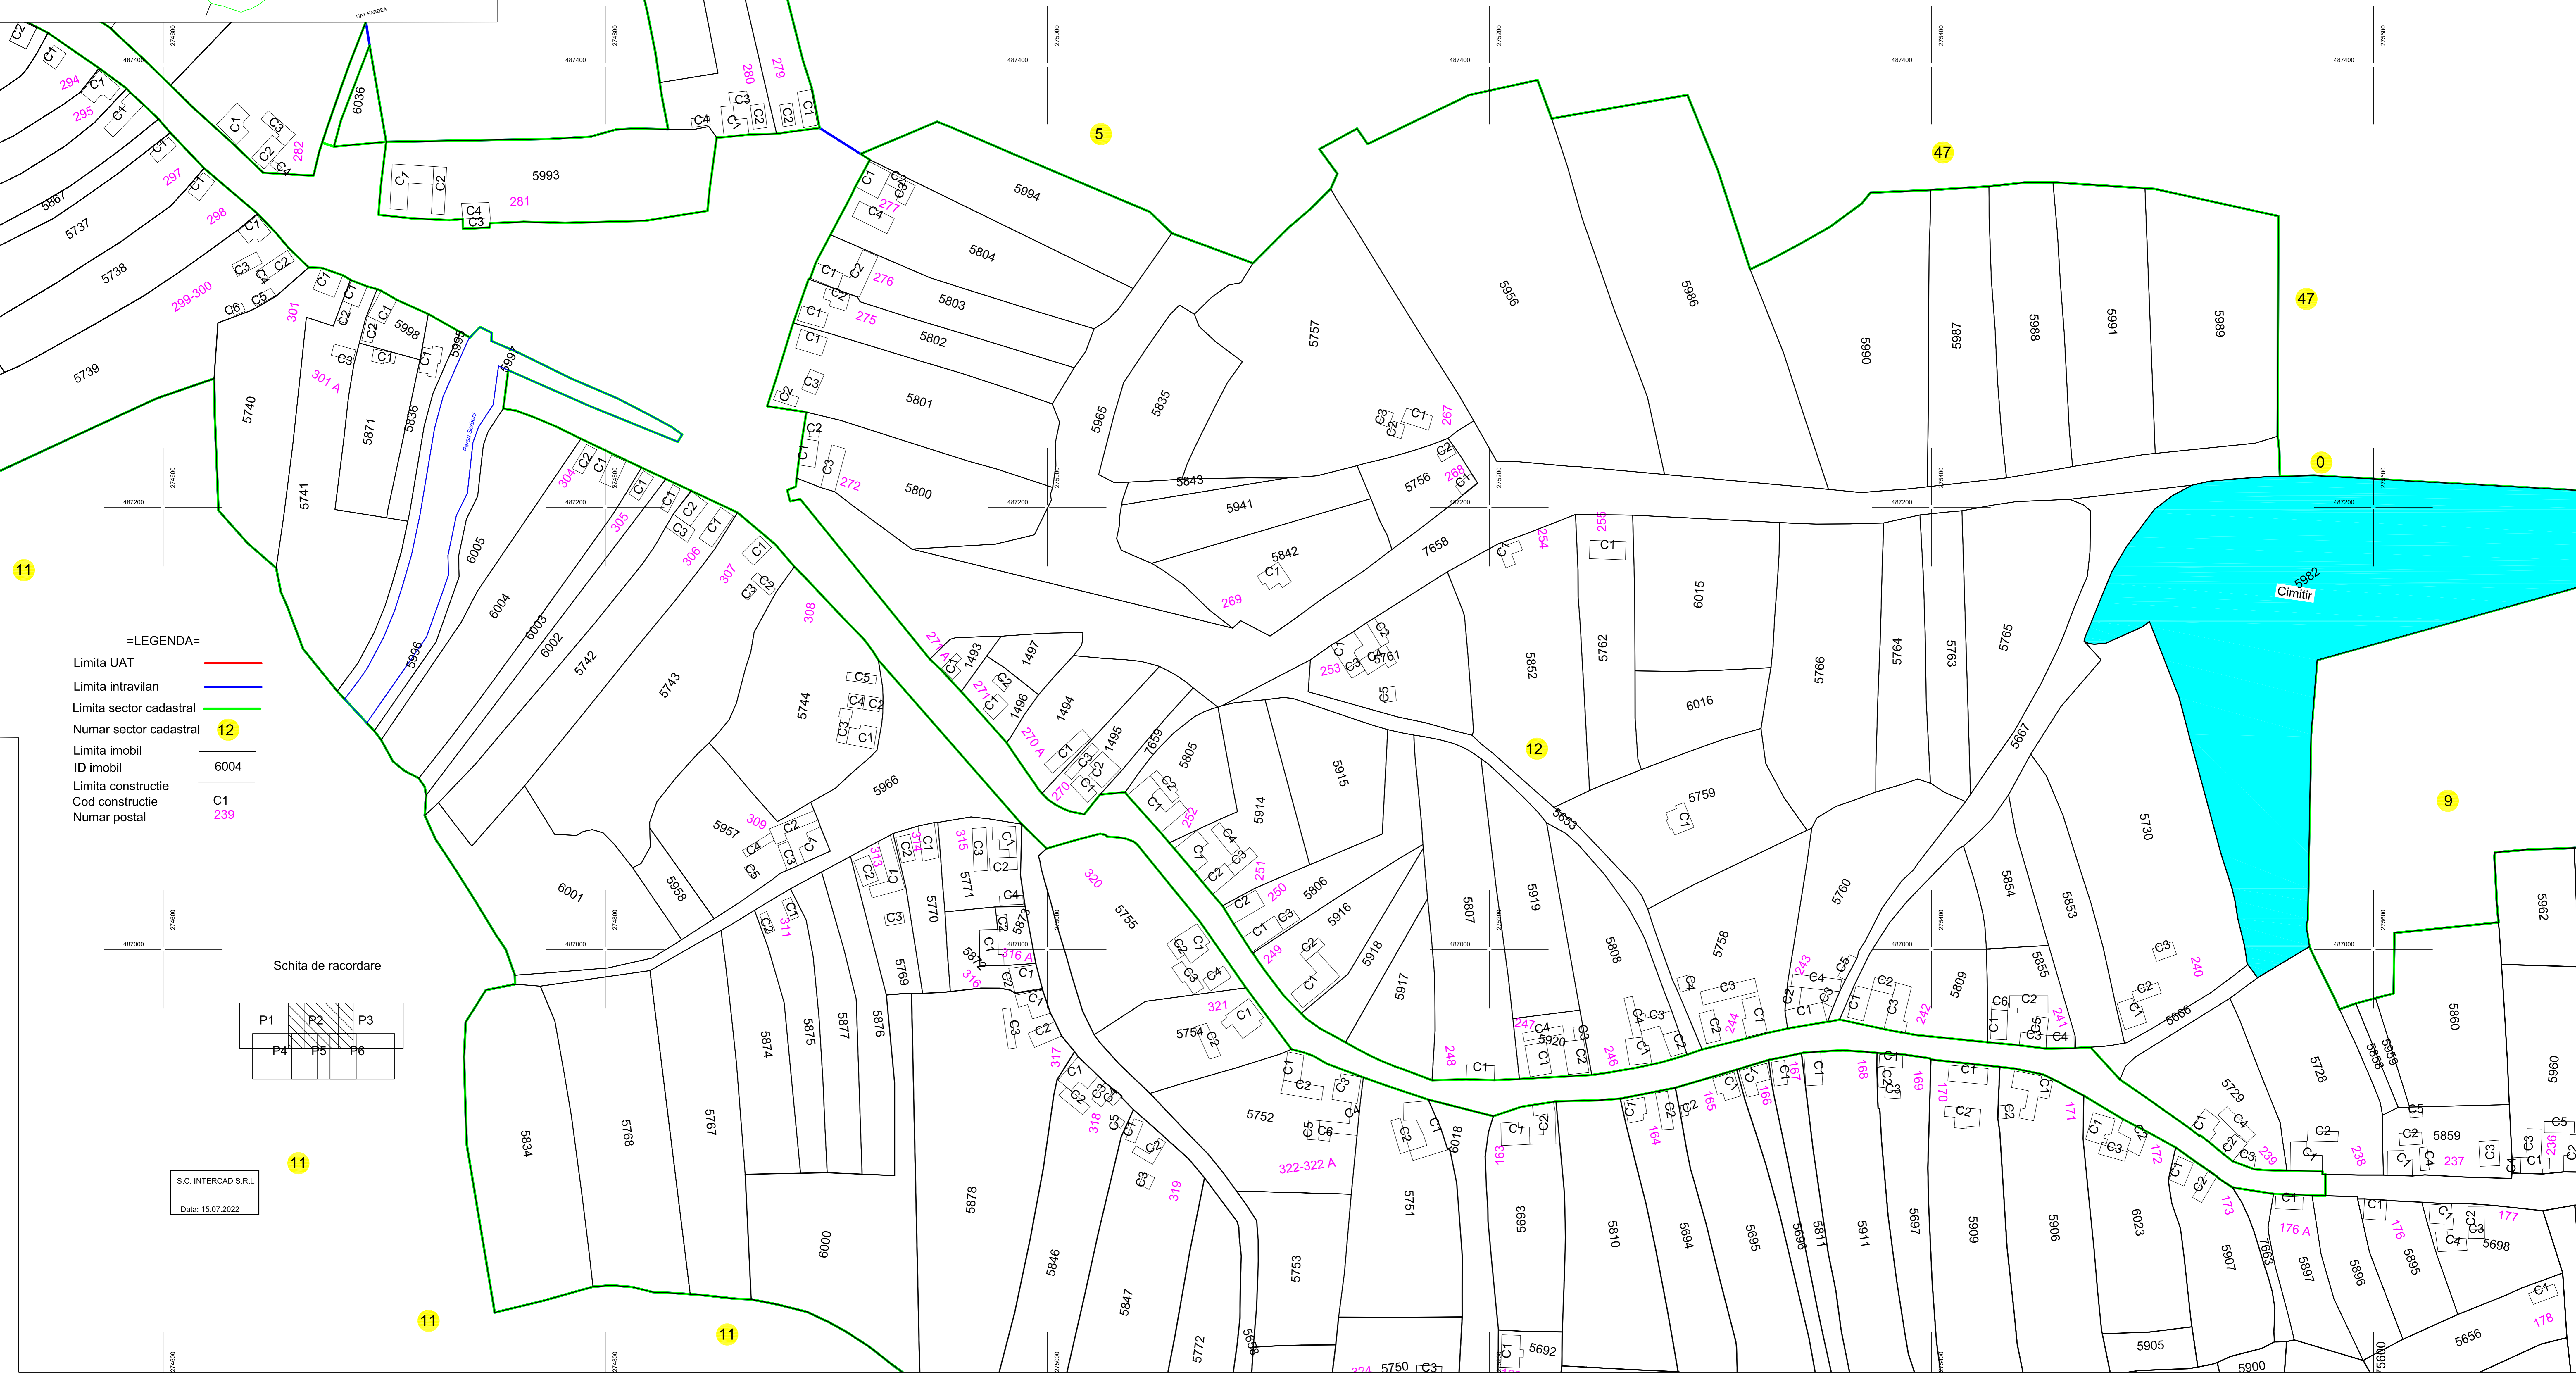

Schita cu dispunerea sectoarelor cadastrale

PLAN CADASTRAL

U.A.T. DUMBRAVA, JUDETUL TIMIS, Sector 12

Scara 1:1000
Sistem de proiectie STEREO 70
SPRE PUBLICARE
Plansa nr.2

=LEGENDA=

- Limita UAT
- Limita intravilan
- Limita sector cadastral
- Numar sector cadastral
- Limita imobil
- ID imobil
- Limita constructie
- Cod constructie
- Numar postal

- 6004
- C1
- 239

Schita de racordare

S.C. INTERCAD S.R.L.
Data: 15.07.2022

Cimitir