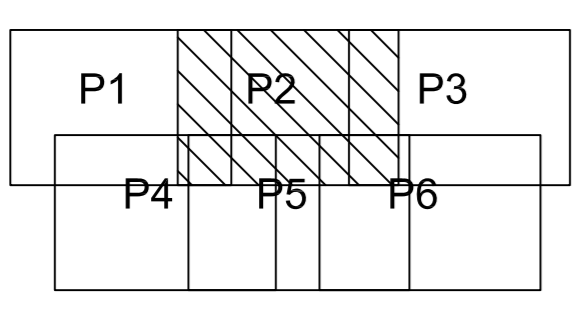

S.C. INTERCAD S.R.L.
Data: 15.07.2022

Cimitir