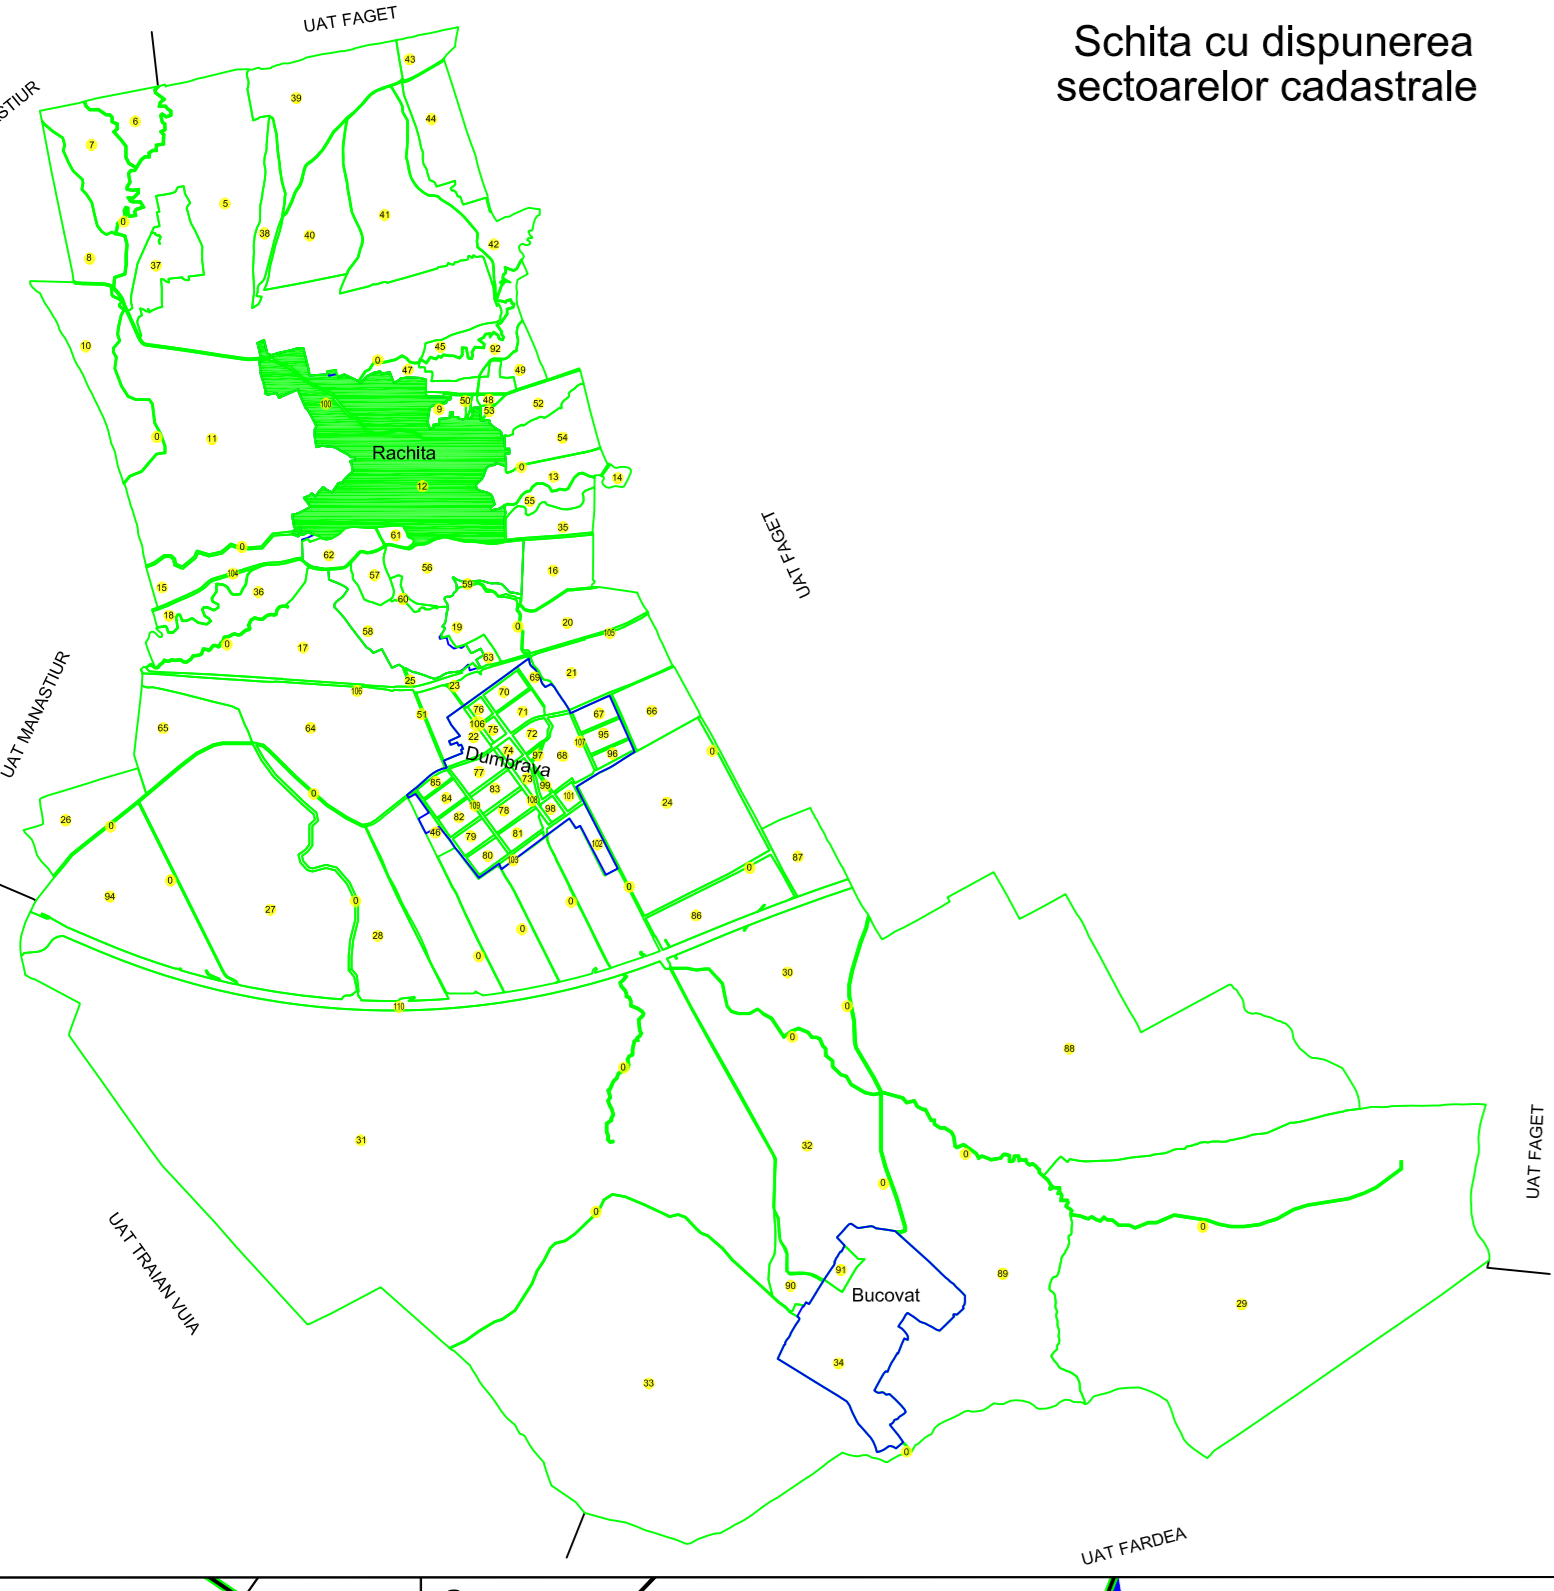

Schita cu dispunerea sectoarelor cadastrale

PLAN CADASTRAL

U.A.T. DUMBRAVA, JUDETUL TIMIS, Sector 12

Scara 1:1000
Sistem de proiectie STEREO 70
SPRE PUBLICARE
Plansa nr.2

=LEGENDA=

- Limita UAT
- Limita intravilan
- Limita sector cadastral
- Numar sector cadastral
- Limita imobil
- ID imobil
- Limita constructie
- Cod constructie
- Numar postal

- 6004
- C1
- 239

Schita de racordare

S.C. INTERCAD S.R.L.
Data: 15.07.2022

Cimitir