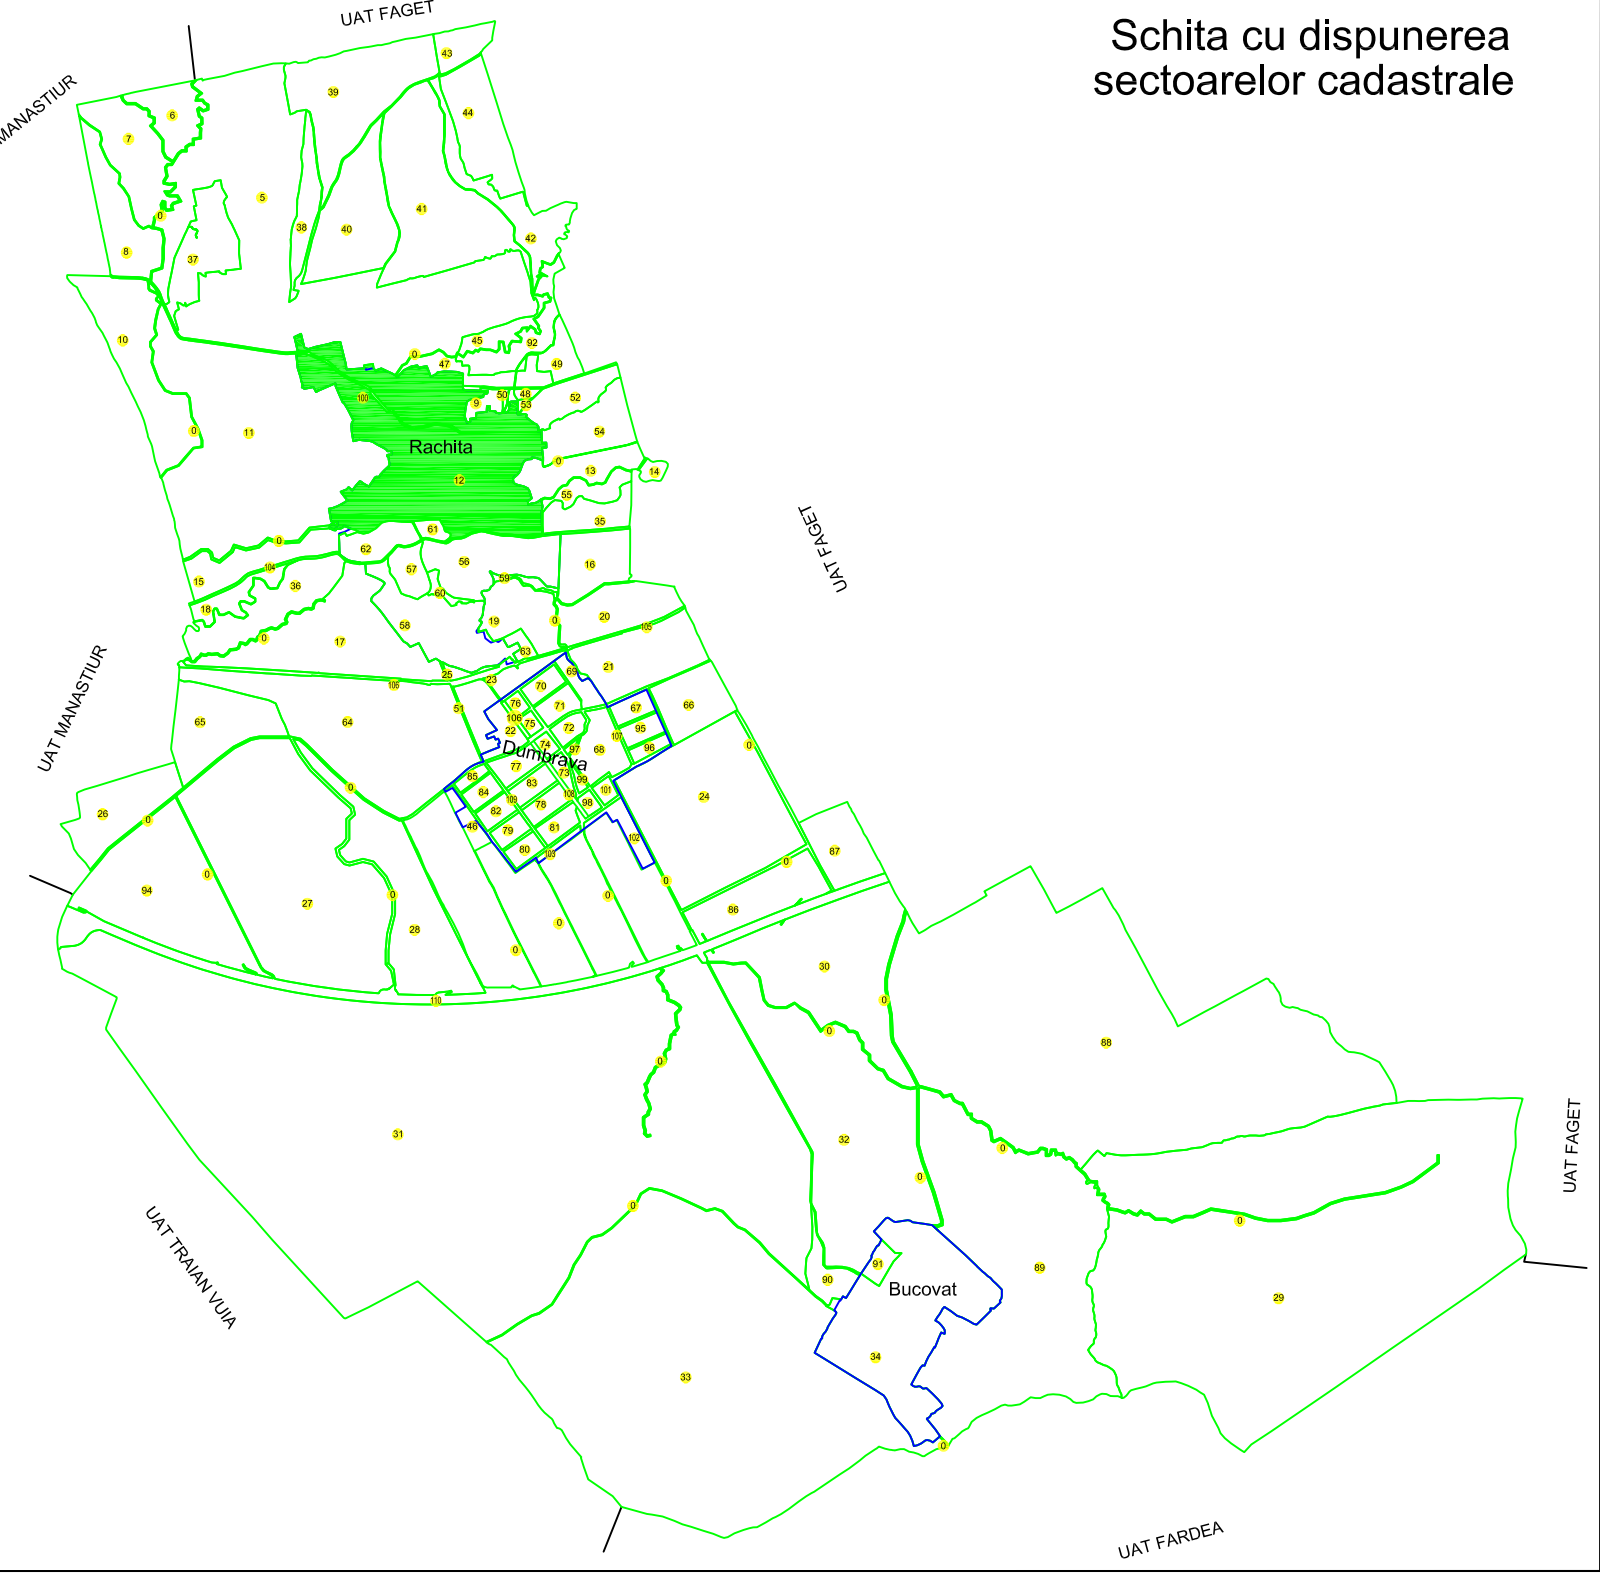

Schita cu dispunerea
sectoarelor cadastrale

PLAN CADASTRAL

U.A.T. DUMBRAVA, JUDETUL TIMIS, Sector 12

Scara 1:1000
Sistem de proiectie STEREO 70
SPRE PUBLICARE
Plansa nr. 1

S.C. INTERCAD S.R.L.
Data: 15.07.2022

- =LEGENDA=
- Limita UAT ——
 - Limita intravilan ——
 - Limita sector cadastral ——
 - Numar sector cadastral 12
 - Limita imobil
 - ID imobil 5739
 - Limita constructie
 - Cod constructie C1
 - Numar postal 304