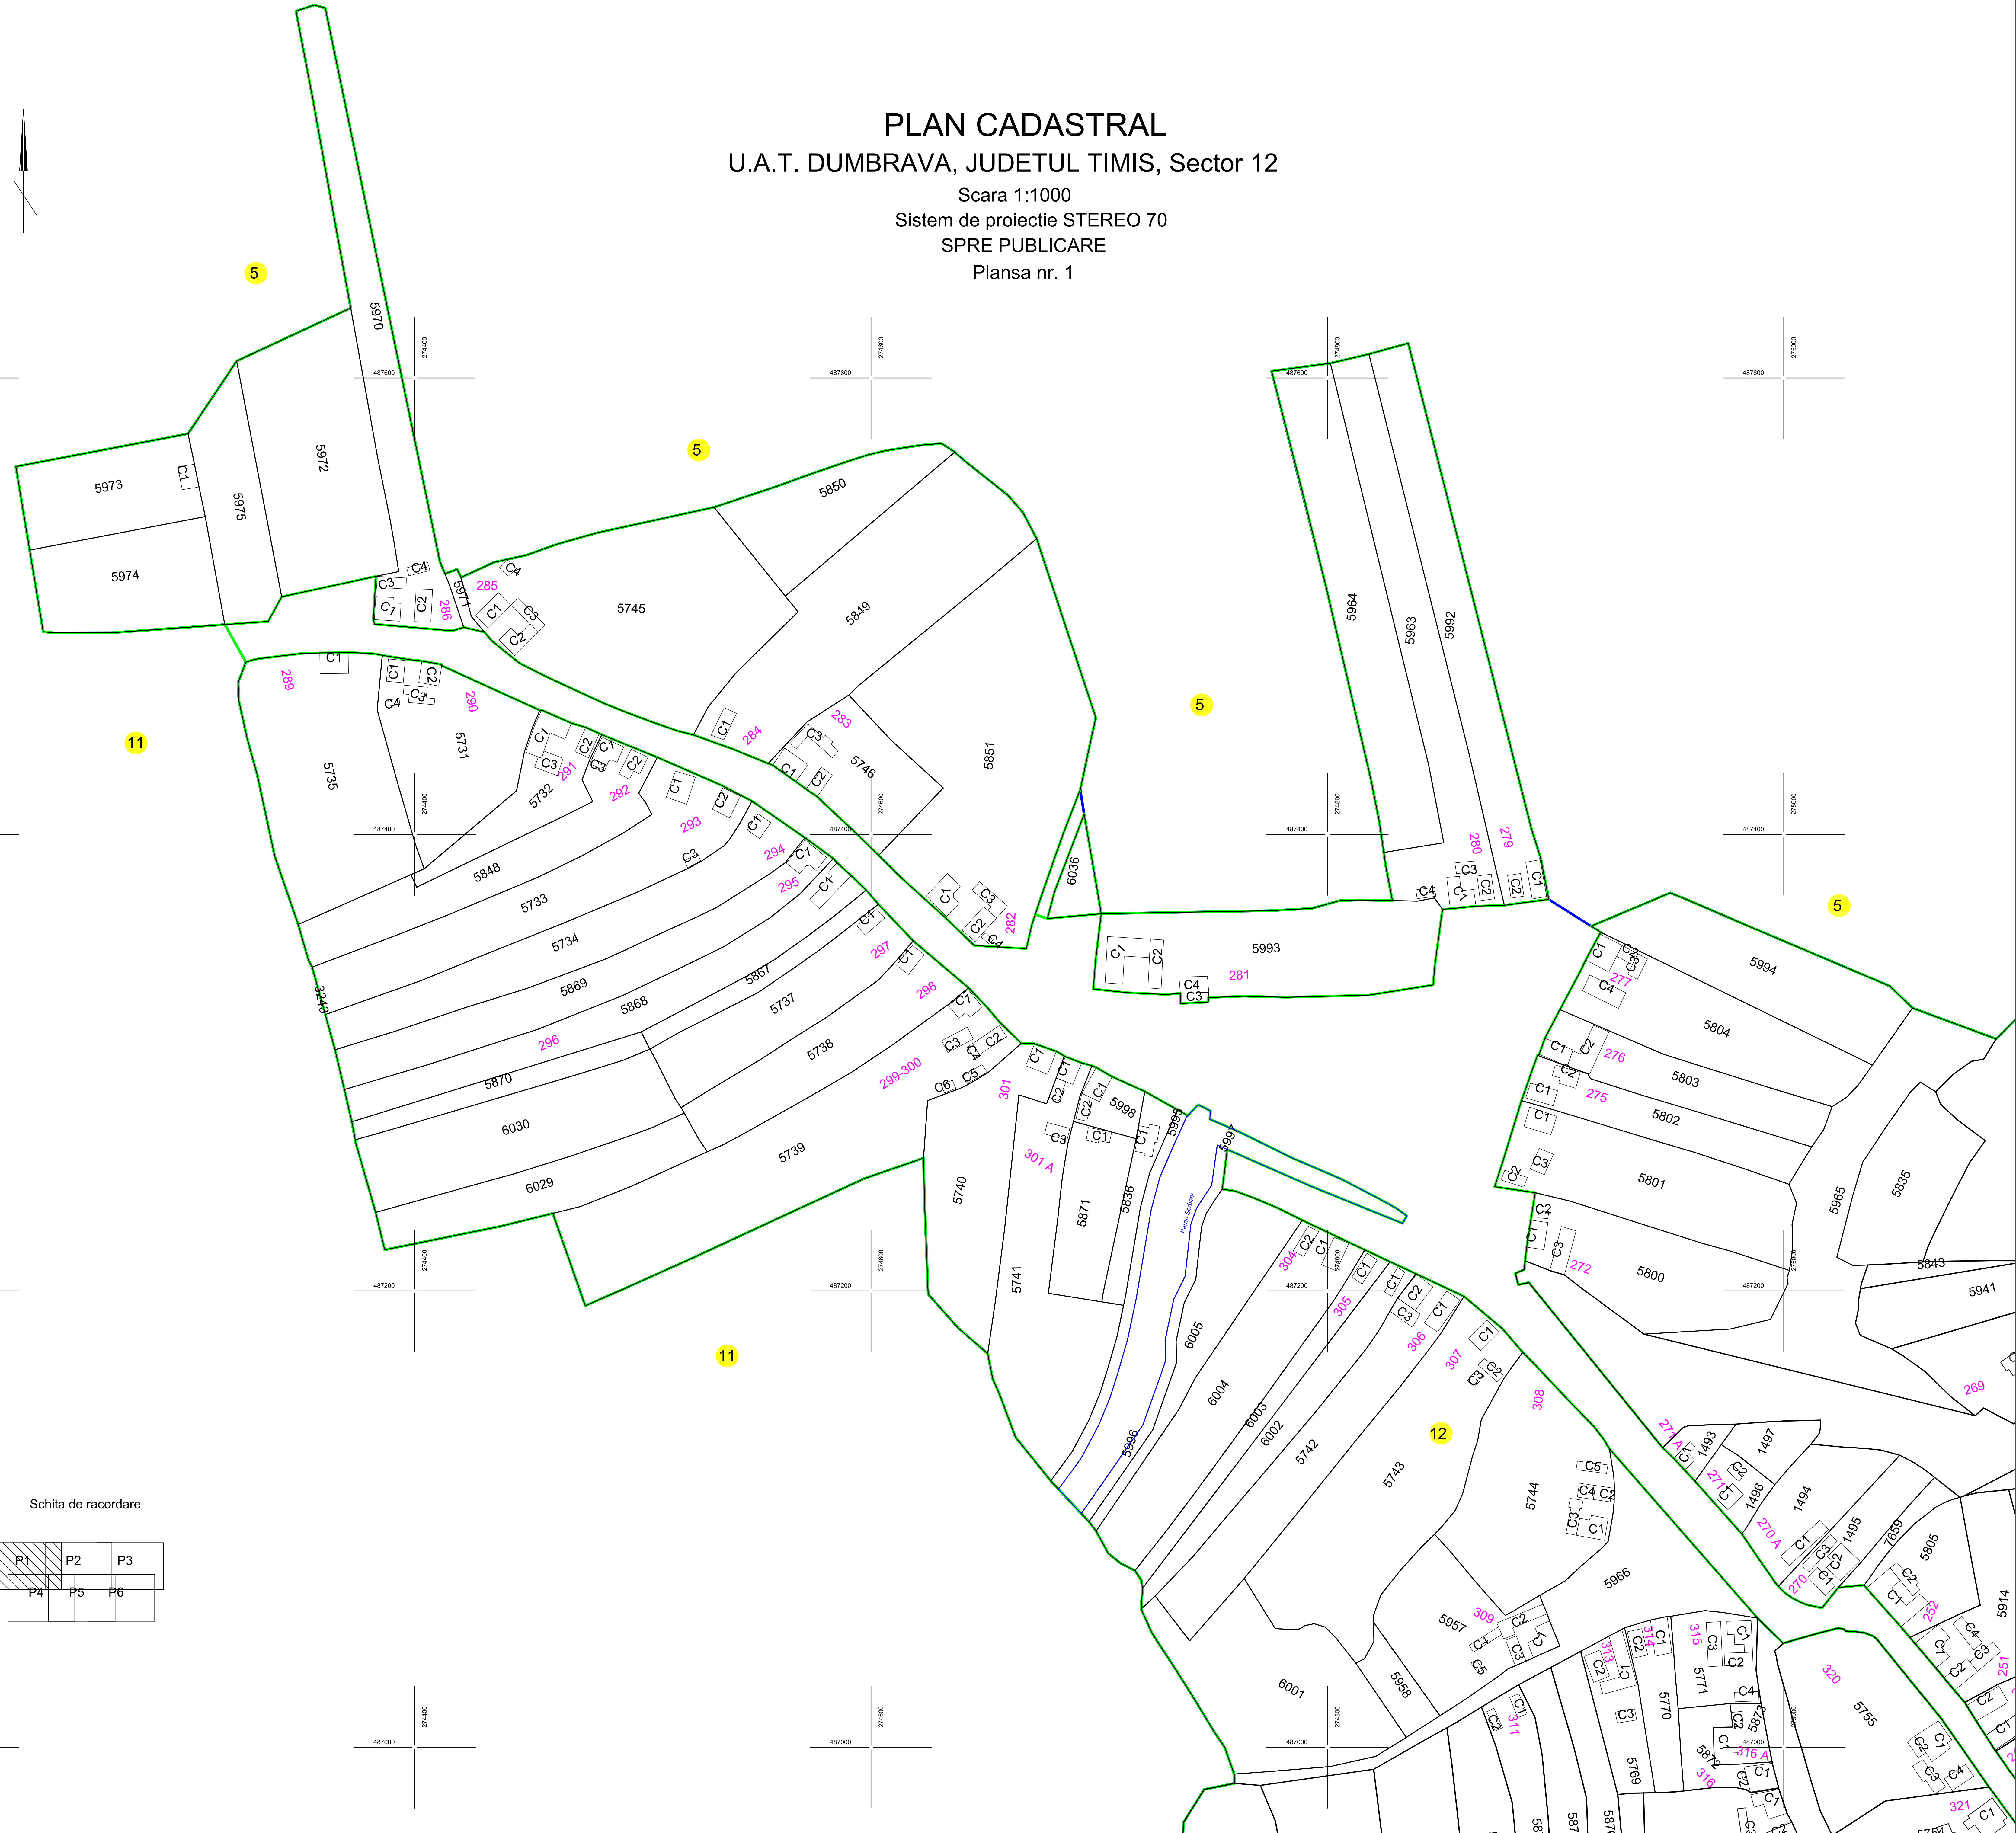

Schita cu dispunerea
sectoarelor cadastrale

PLAN CADASTRAL

U.A.T. DUMBRAVA, JUDETUL TIMIS, Sector 12

Scara 1:1000
Sistem de proiectie STEREO 70
SPRE PUBLICARE
Plansa nr. 1

S.C. INTERCAD S.R.L.
Data: 15.07.2022

- =LEGENDA=
- Limita UAT ——
 - Limita intravilan ——
 - Limita sector cadastral ——
 - Numar sector cadastral 12
 - Limita imobil
 - ID imobil 5739
 - Limita constructie
 - Cod constructie C1
 - Numar postal 304