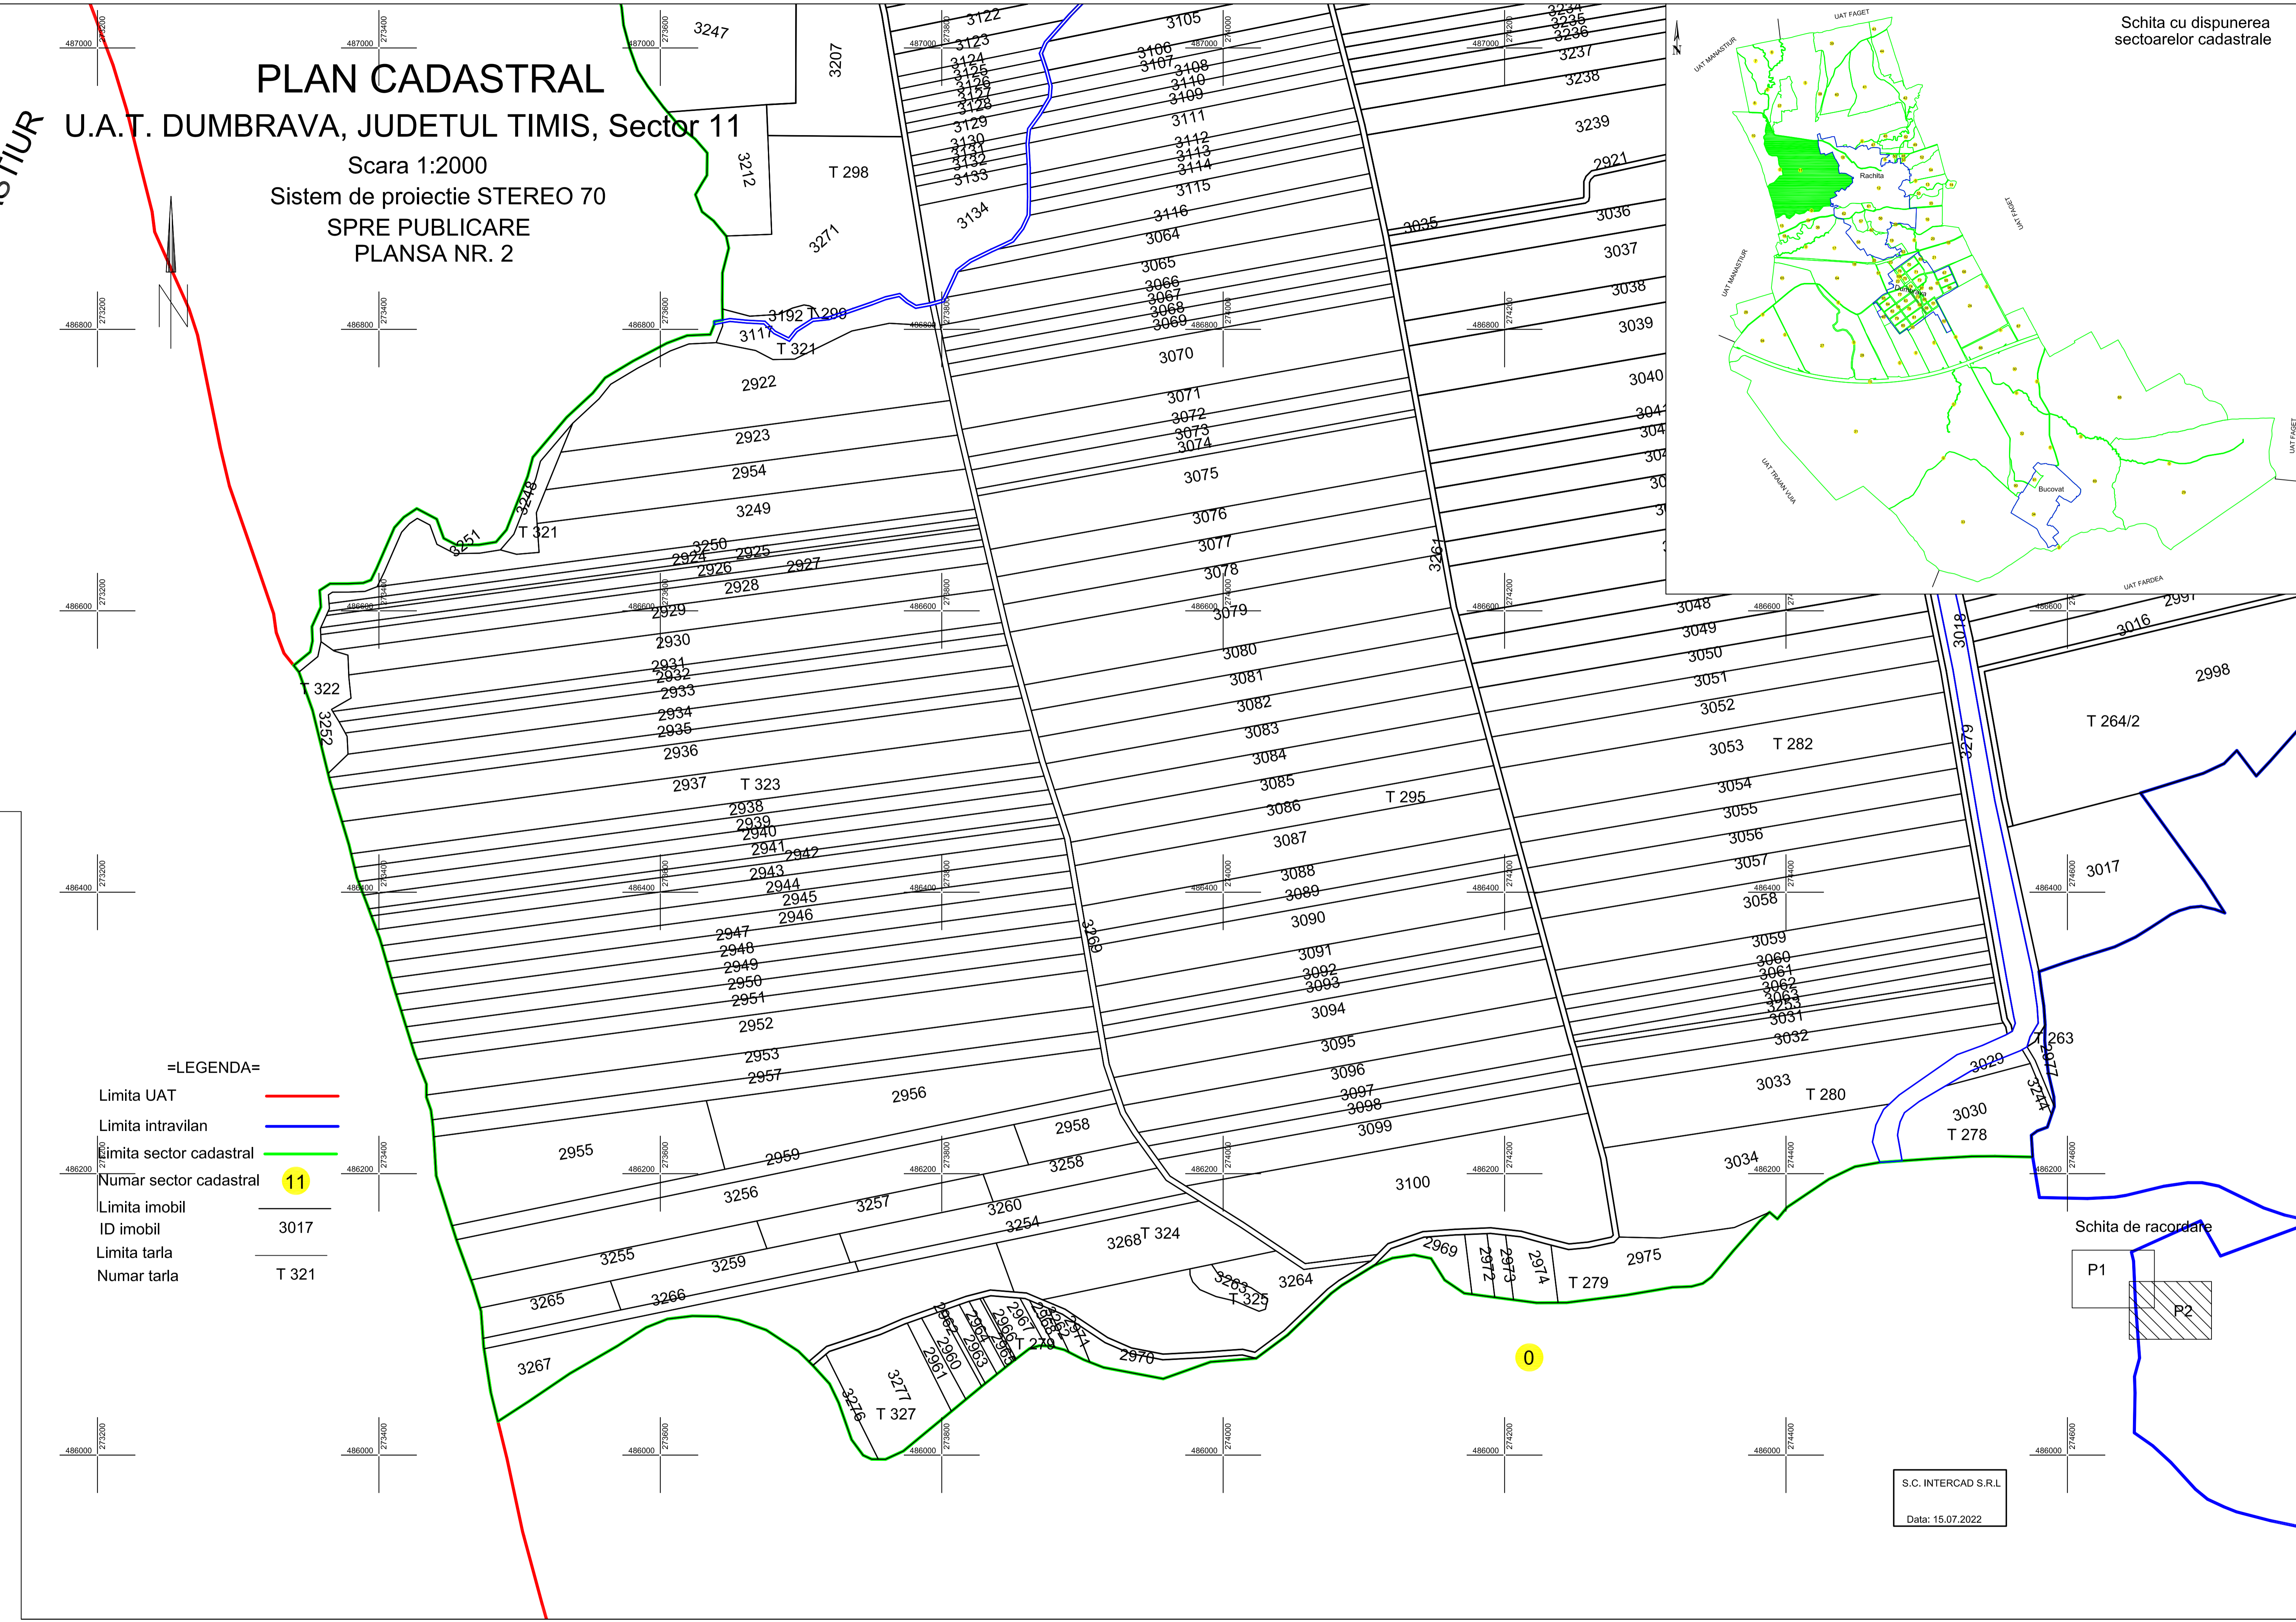

# PLAN CADASTRAL

U.A.T. DUMBRAVA, JUDETUL TIMIS, Sector 11

Scara 1:2000  
Sistem de proiectie STEREO 70  
SPRE PUBLICARE  
PLANSA NR. 2

=LEGENDA=

- Limita UAT —
- Limita intravilan —
- Limita sector cadastral —
- Numar sector cadastral 11
- Limita imobil
- ID imobil  3017
- Limita tarla  T 321
- Numar tarla  T 321

S.C. INTERCAD S.R.L.  
Data: 15.07.2022