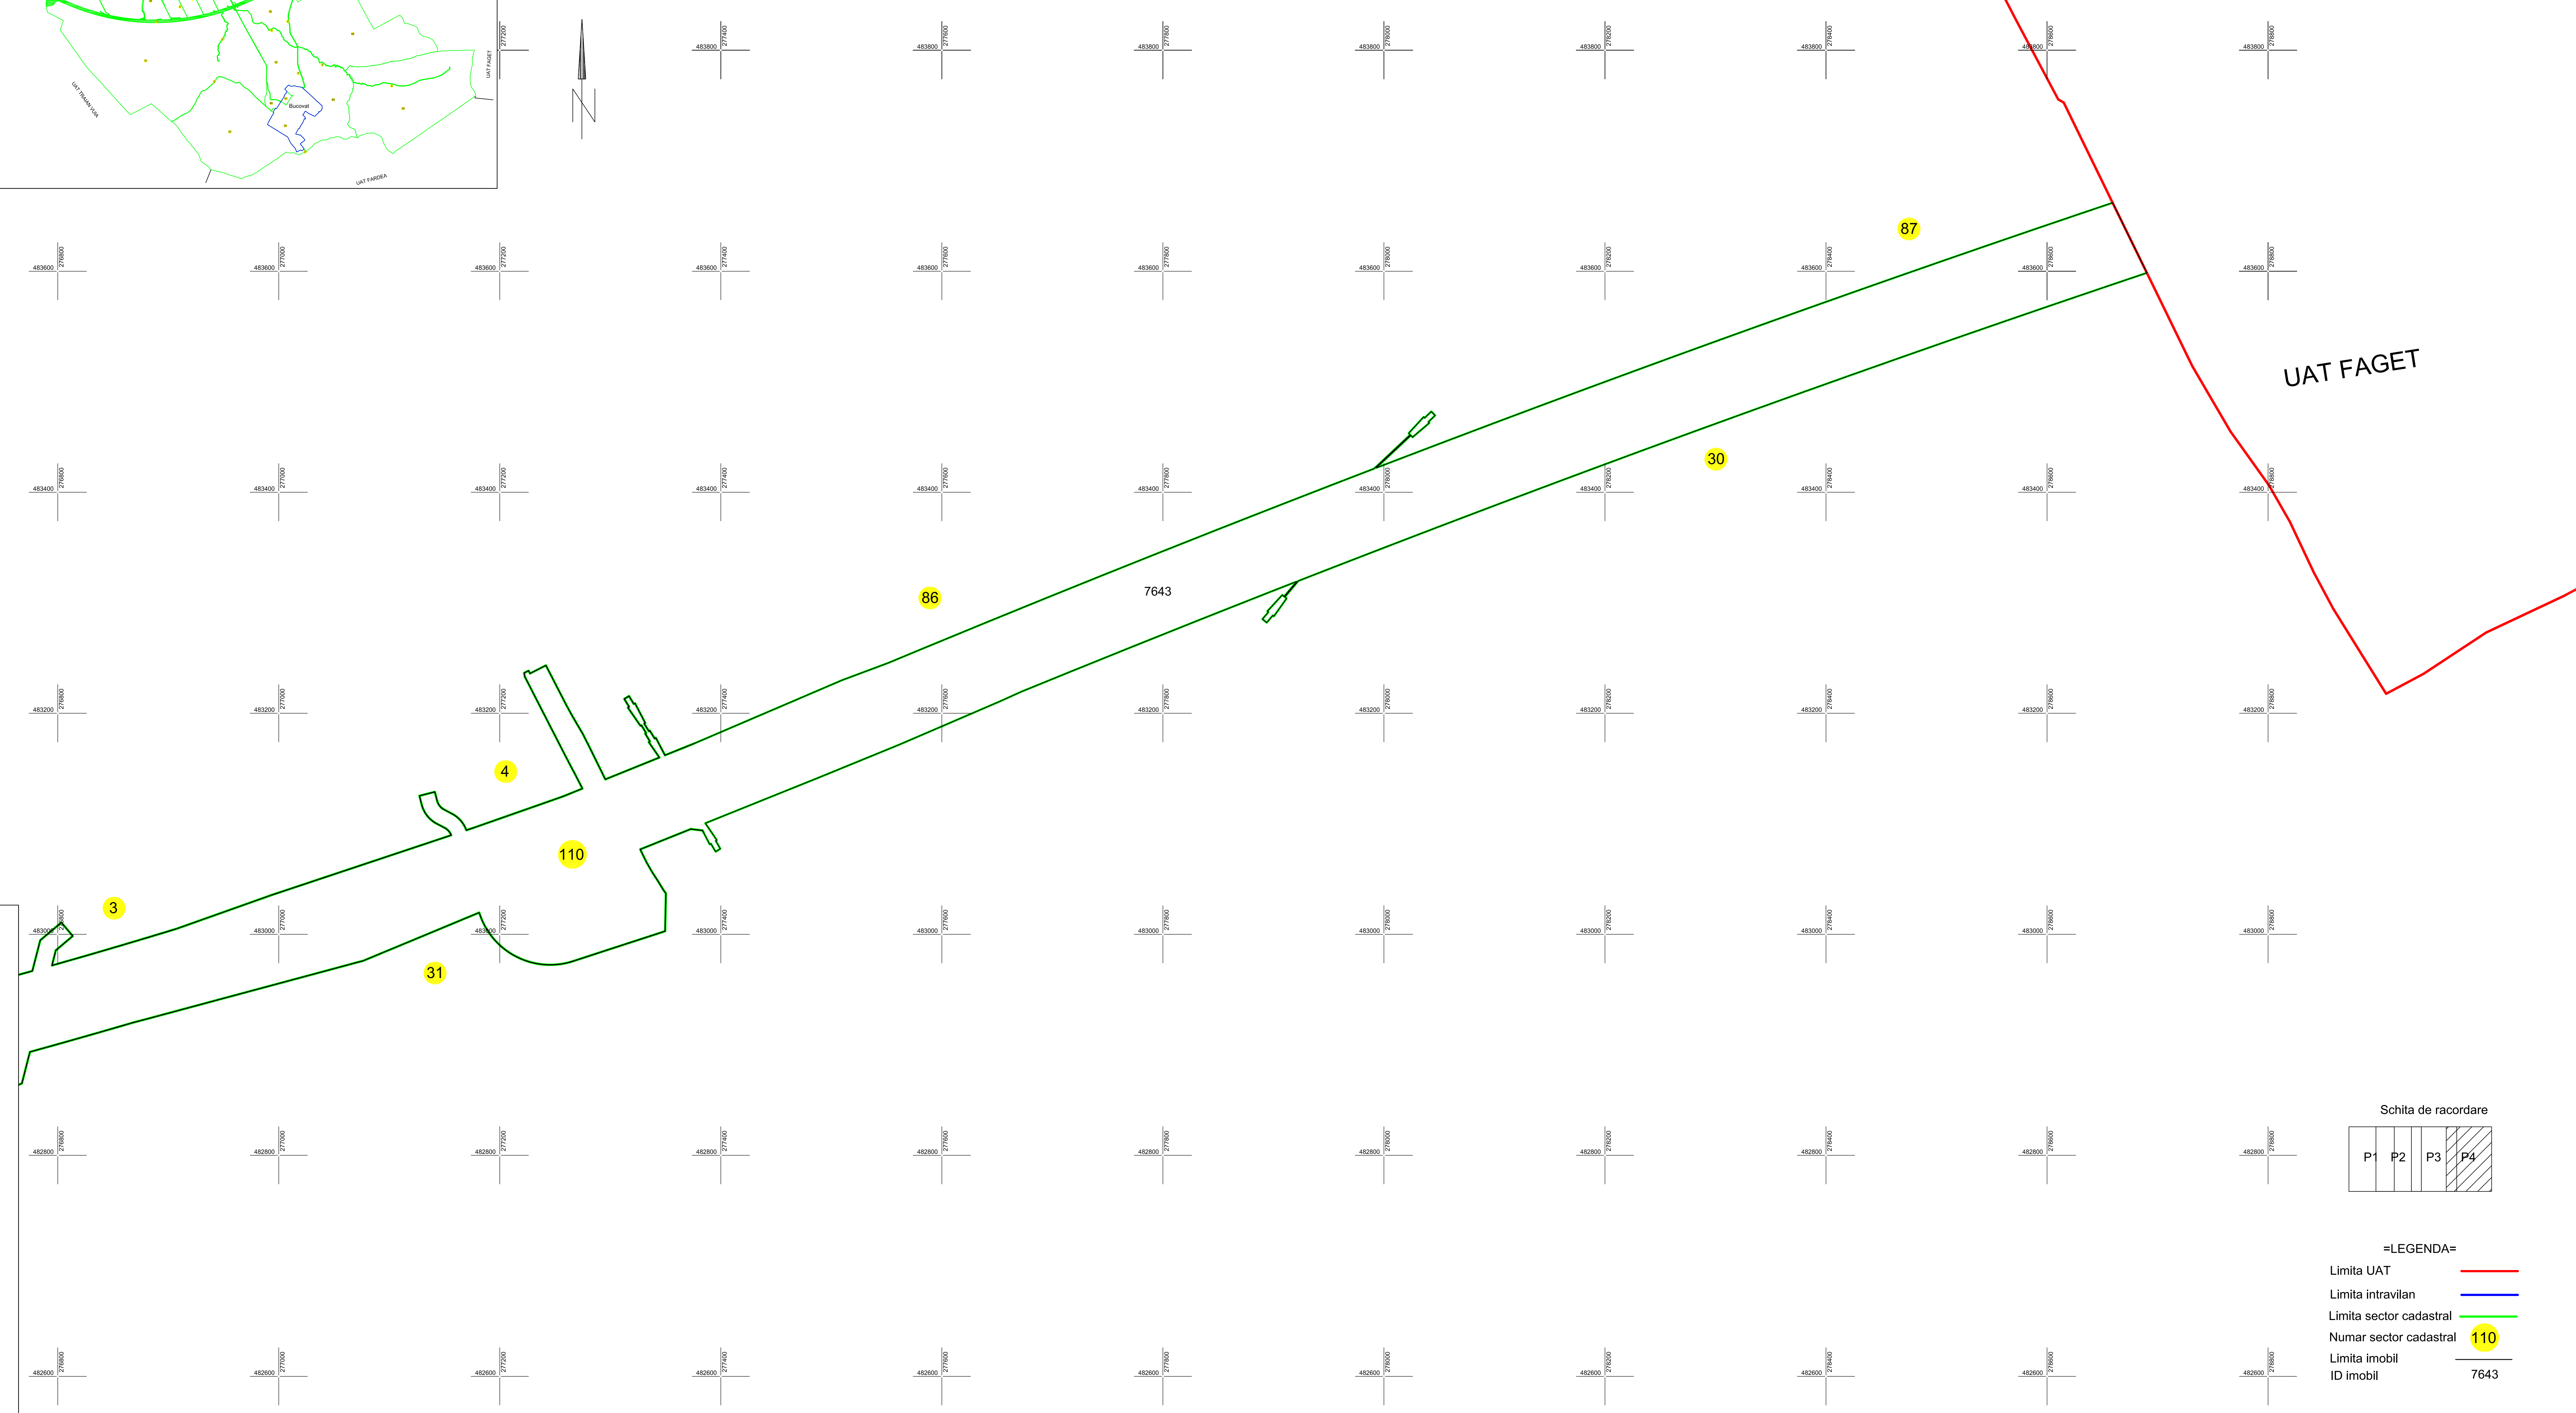

Schita cu dispunerea sectoarelor cadastrale

PLAN CADASTRAL

U.A.T. DUMBRAVA, JUDETUL TIMIS, Sector 110
Scara 1:2000
Sistem de proiectie STEREO 70
SPRE PUBLICARE
PLANSA NR. 4

UAT FAGET

Schita de racordare

=LEGENDA=

- Limita UAT —
- Limita intravilan —
- Limita sector cadastral —
- Numar sector cadastral **110**
- Limita imobil —
- ID imobil 7643