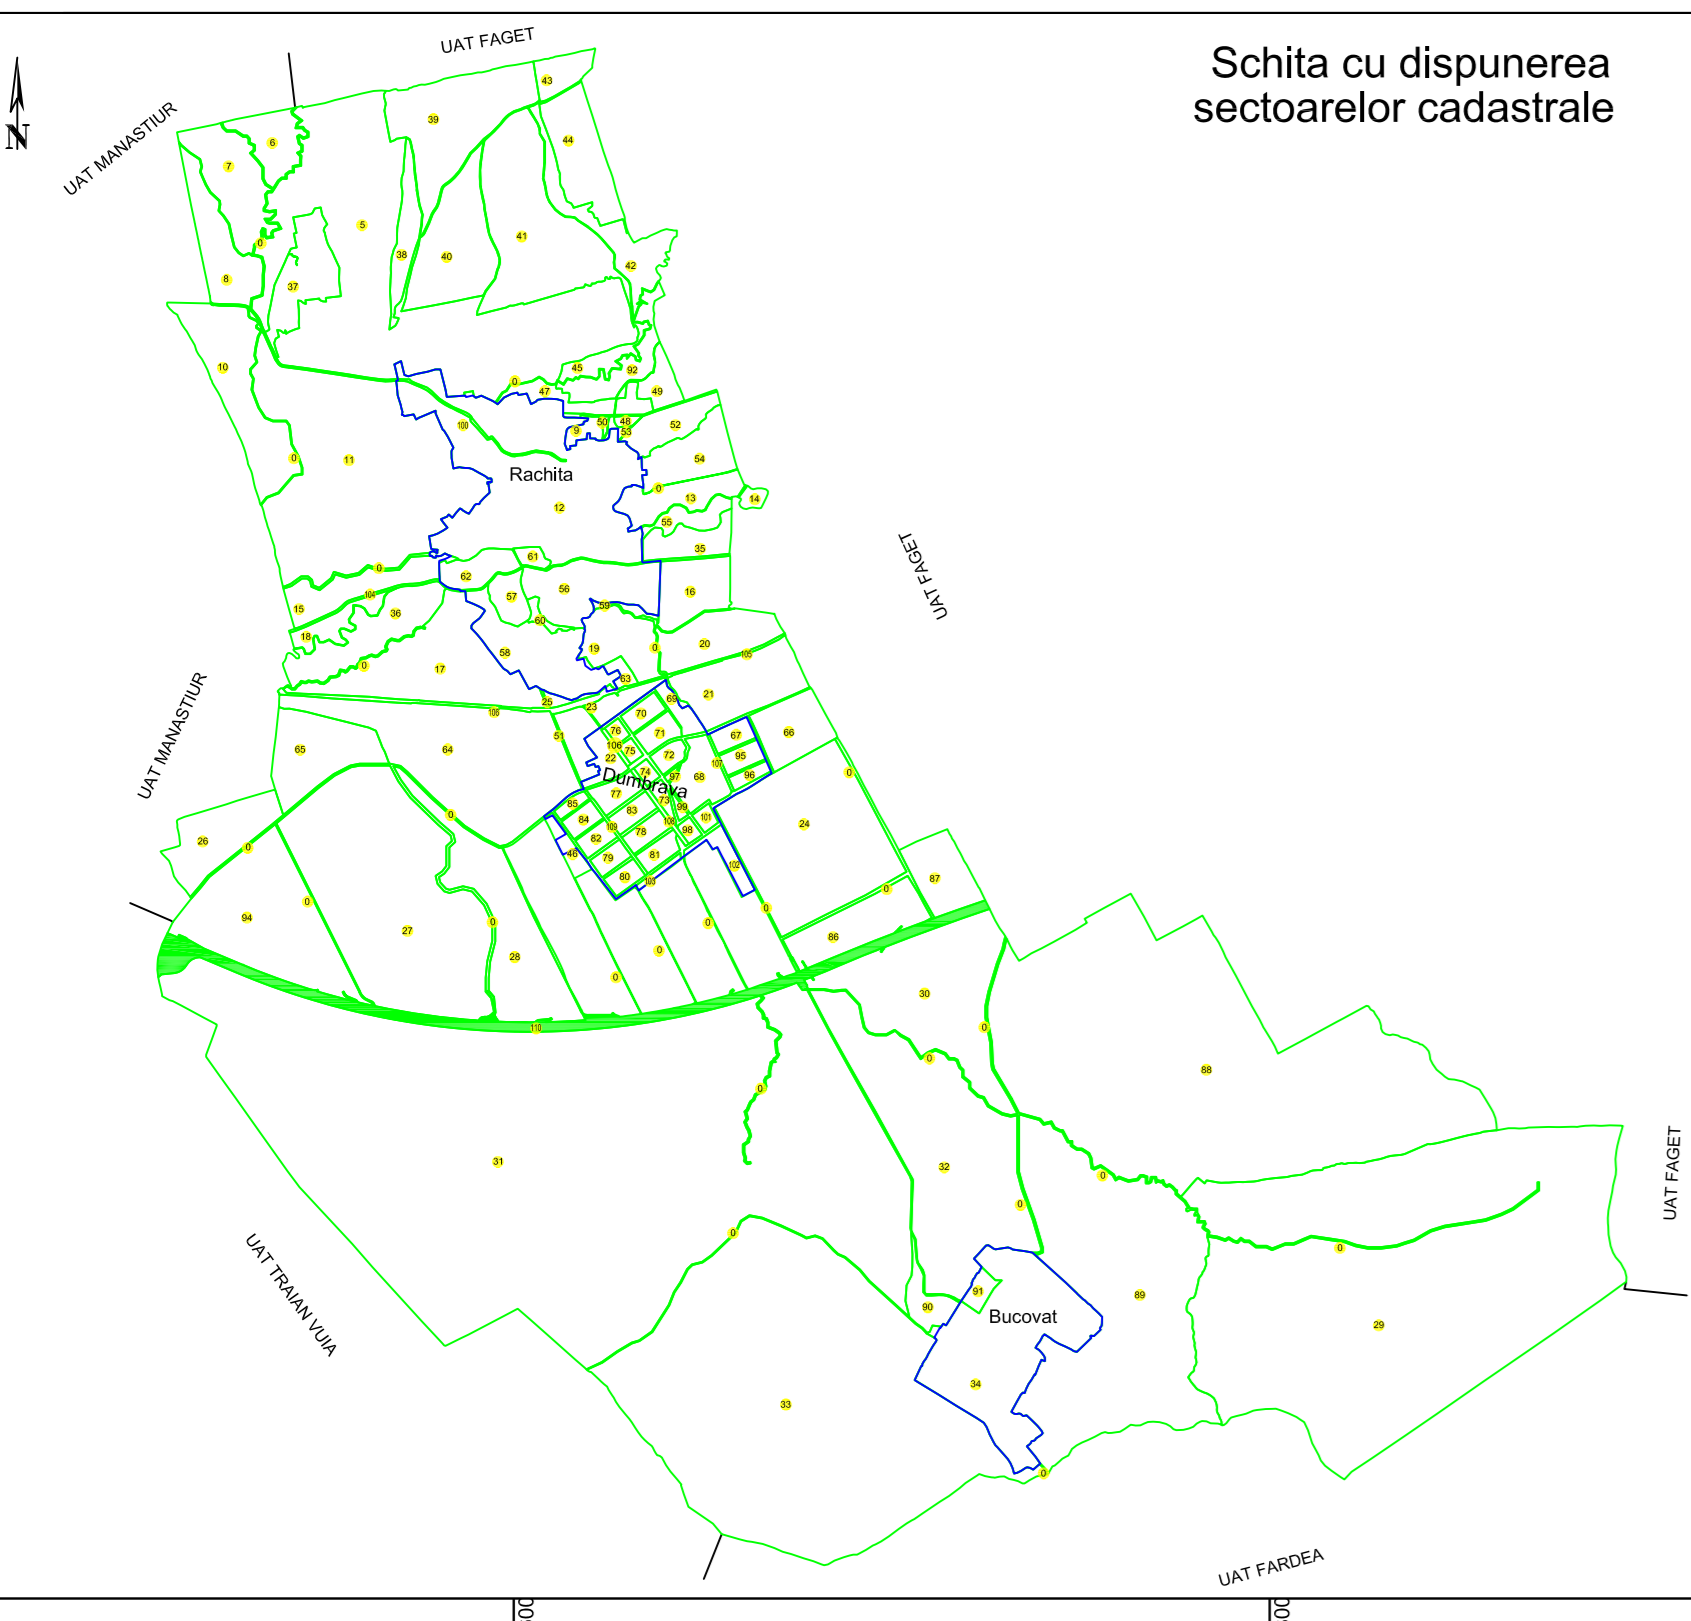

Schita cu dispunerea sectoarelor cadastrale

# PLAN CADASTRAL

U.A.T. DUMBRAVA, JUDETUL TIMIS, Sector 110  
Scara 1:2000  
Sistem de proiectie STEREO 70  
SPRE PUBLICARE  
PLANSA NR. 3

- =LEGENDA=
- Limita UAT —
  - Limita intravilan —
  - Limita sector cadastral —
  - Numar sector cadastral **110**
  - Limita imobil —
  - ID imobil 7643