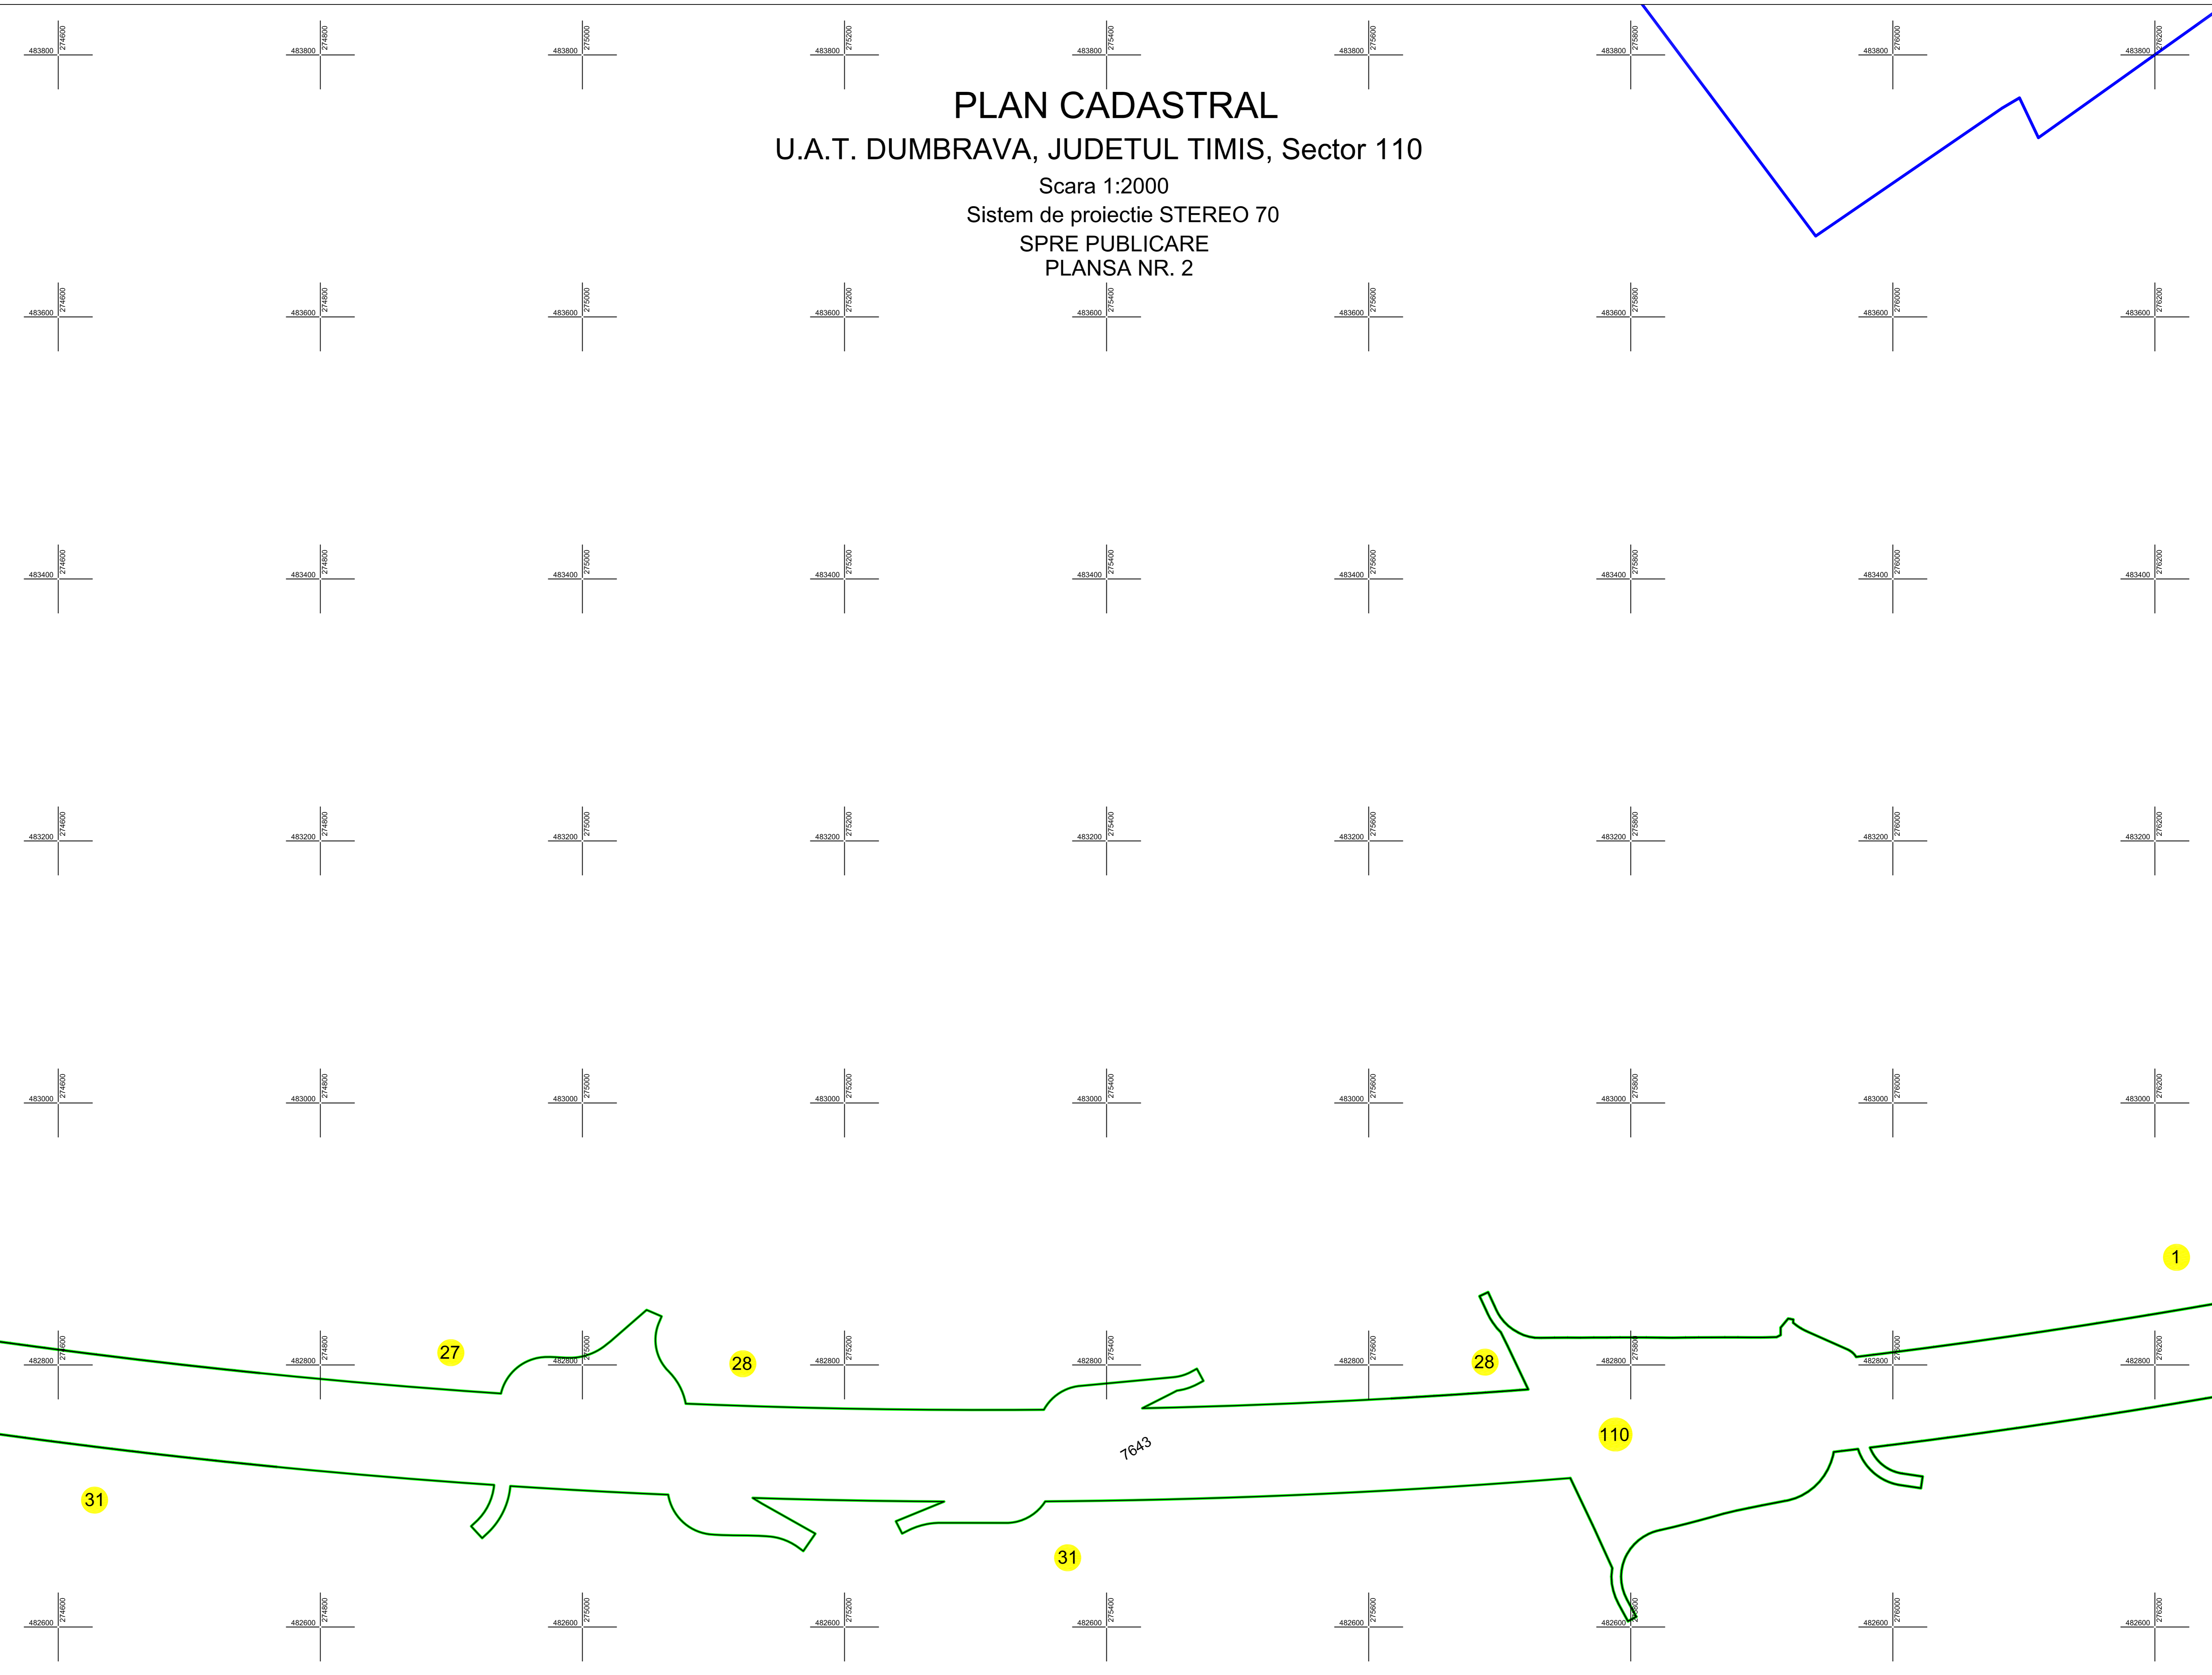

Schita cu dispunerea sectoarelor cadastrale

# PLAN CADASTRAL

U.A.T. DUMBRAVA, JUDETUL TIMIS, Sector 110  
Scara 1:2000  
Sistem de proiectie STEREO 70  
SPRE PUBLICARE  
PLANSA NR. 2

Schita de racordare

- =LEGENDA=
- Limita UAT —
  - Limita intravilan —
  - Limita sector cadastral —
  - Numar sector cadastral **110**
  - Limita imobil
  - ID imobil 7643