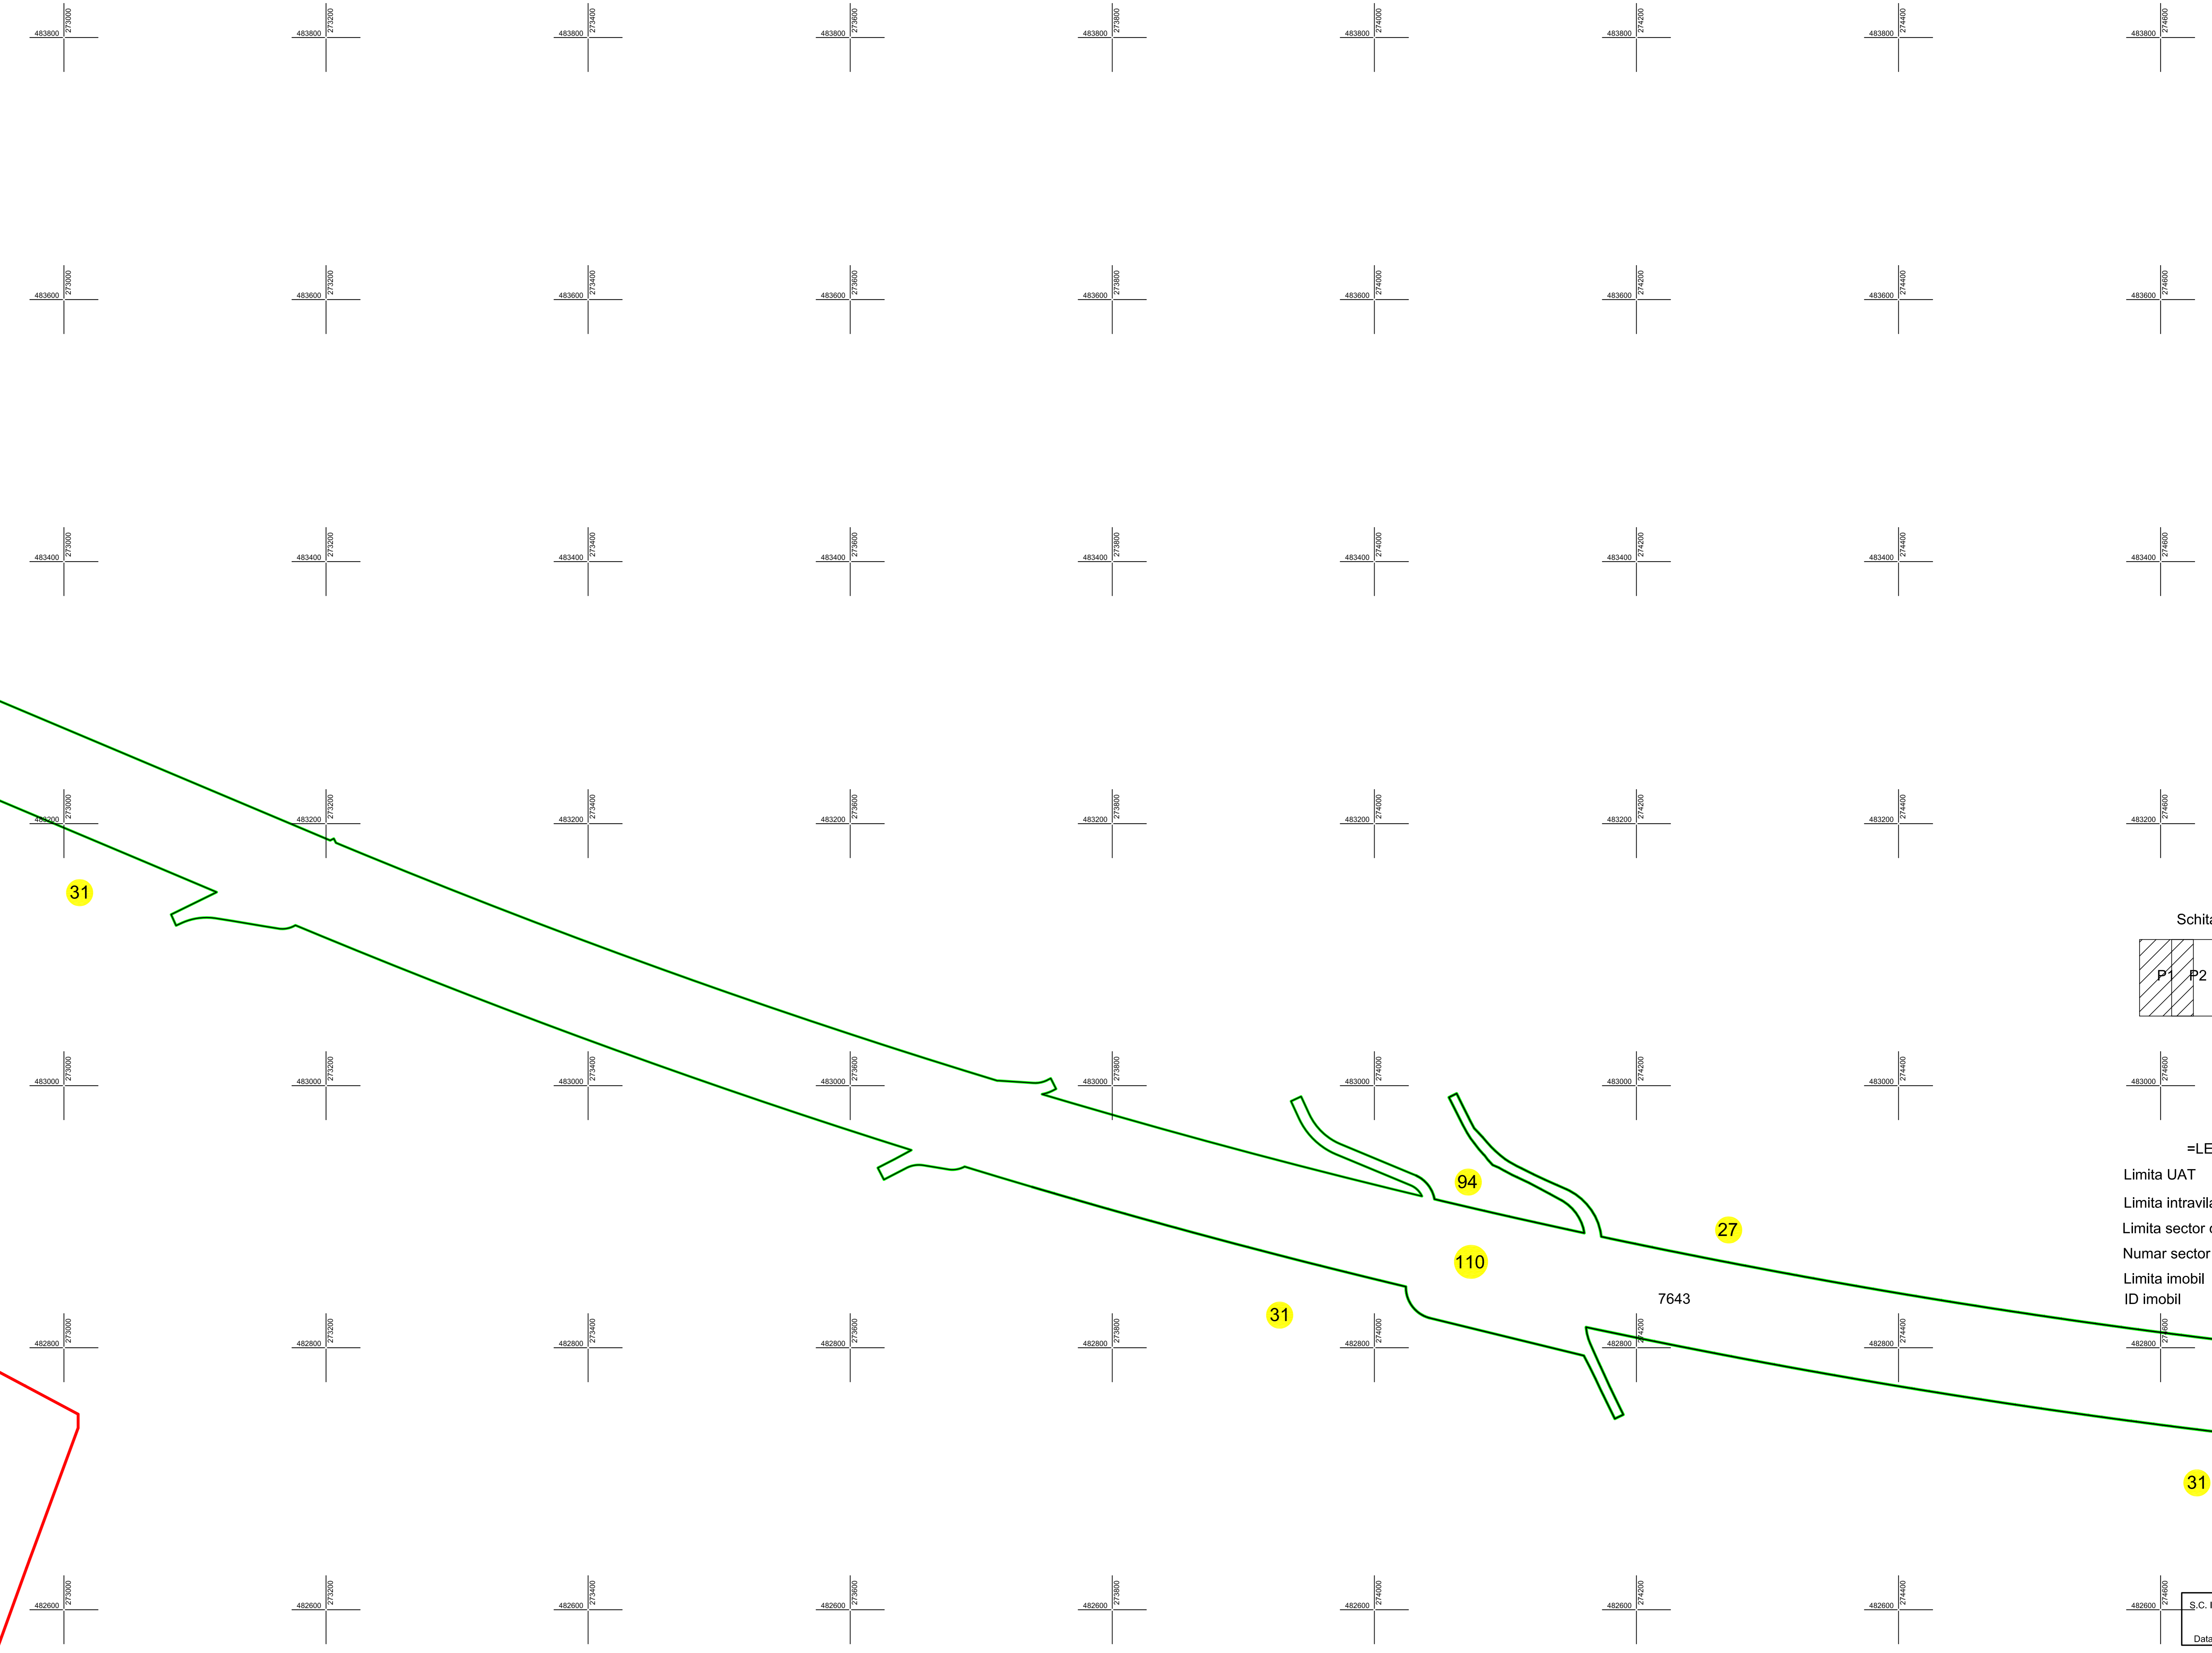

Schita cu dispunerea sectoarelor cadastrale

PLAN CADASTRAL

U.A.T. DUMBRAVA, JUDETUL TIMIS, Sector 110
Scara 1:2000
Sistem de proiectie STEREO 70
SPRE PUBLICARE
PLANSA NR. 1

Schita de racordare

=LEGENDA=

- Limita UAT
- Limita intravilan
- Limita sector cadastral
- Numar sector cadastral **110**
- Limita imobil
- ID imobil 7643