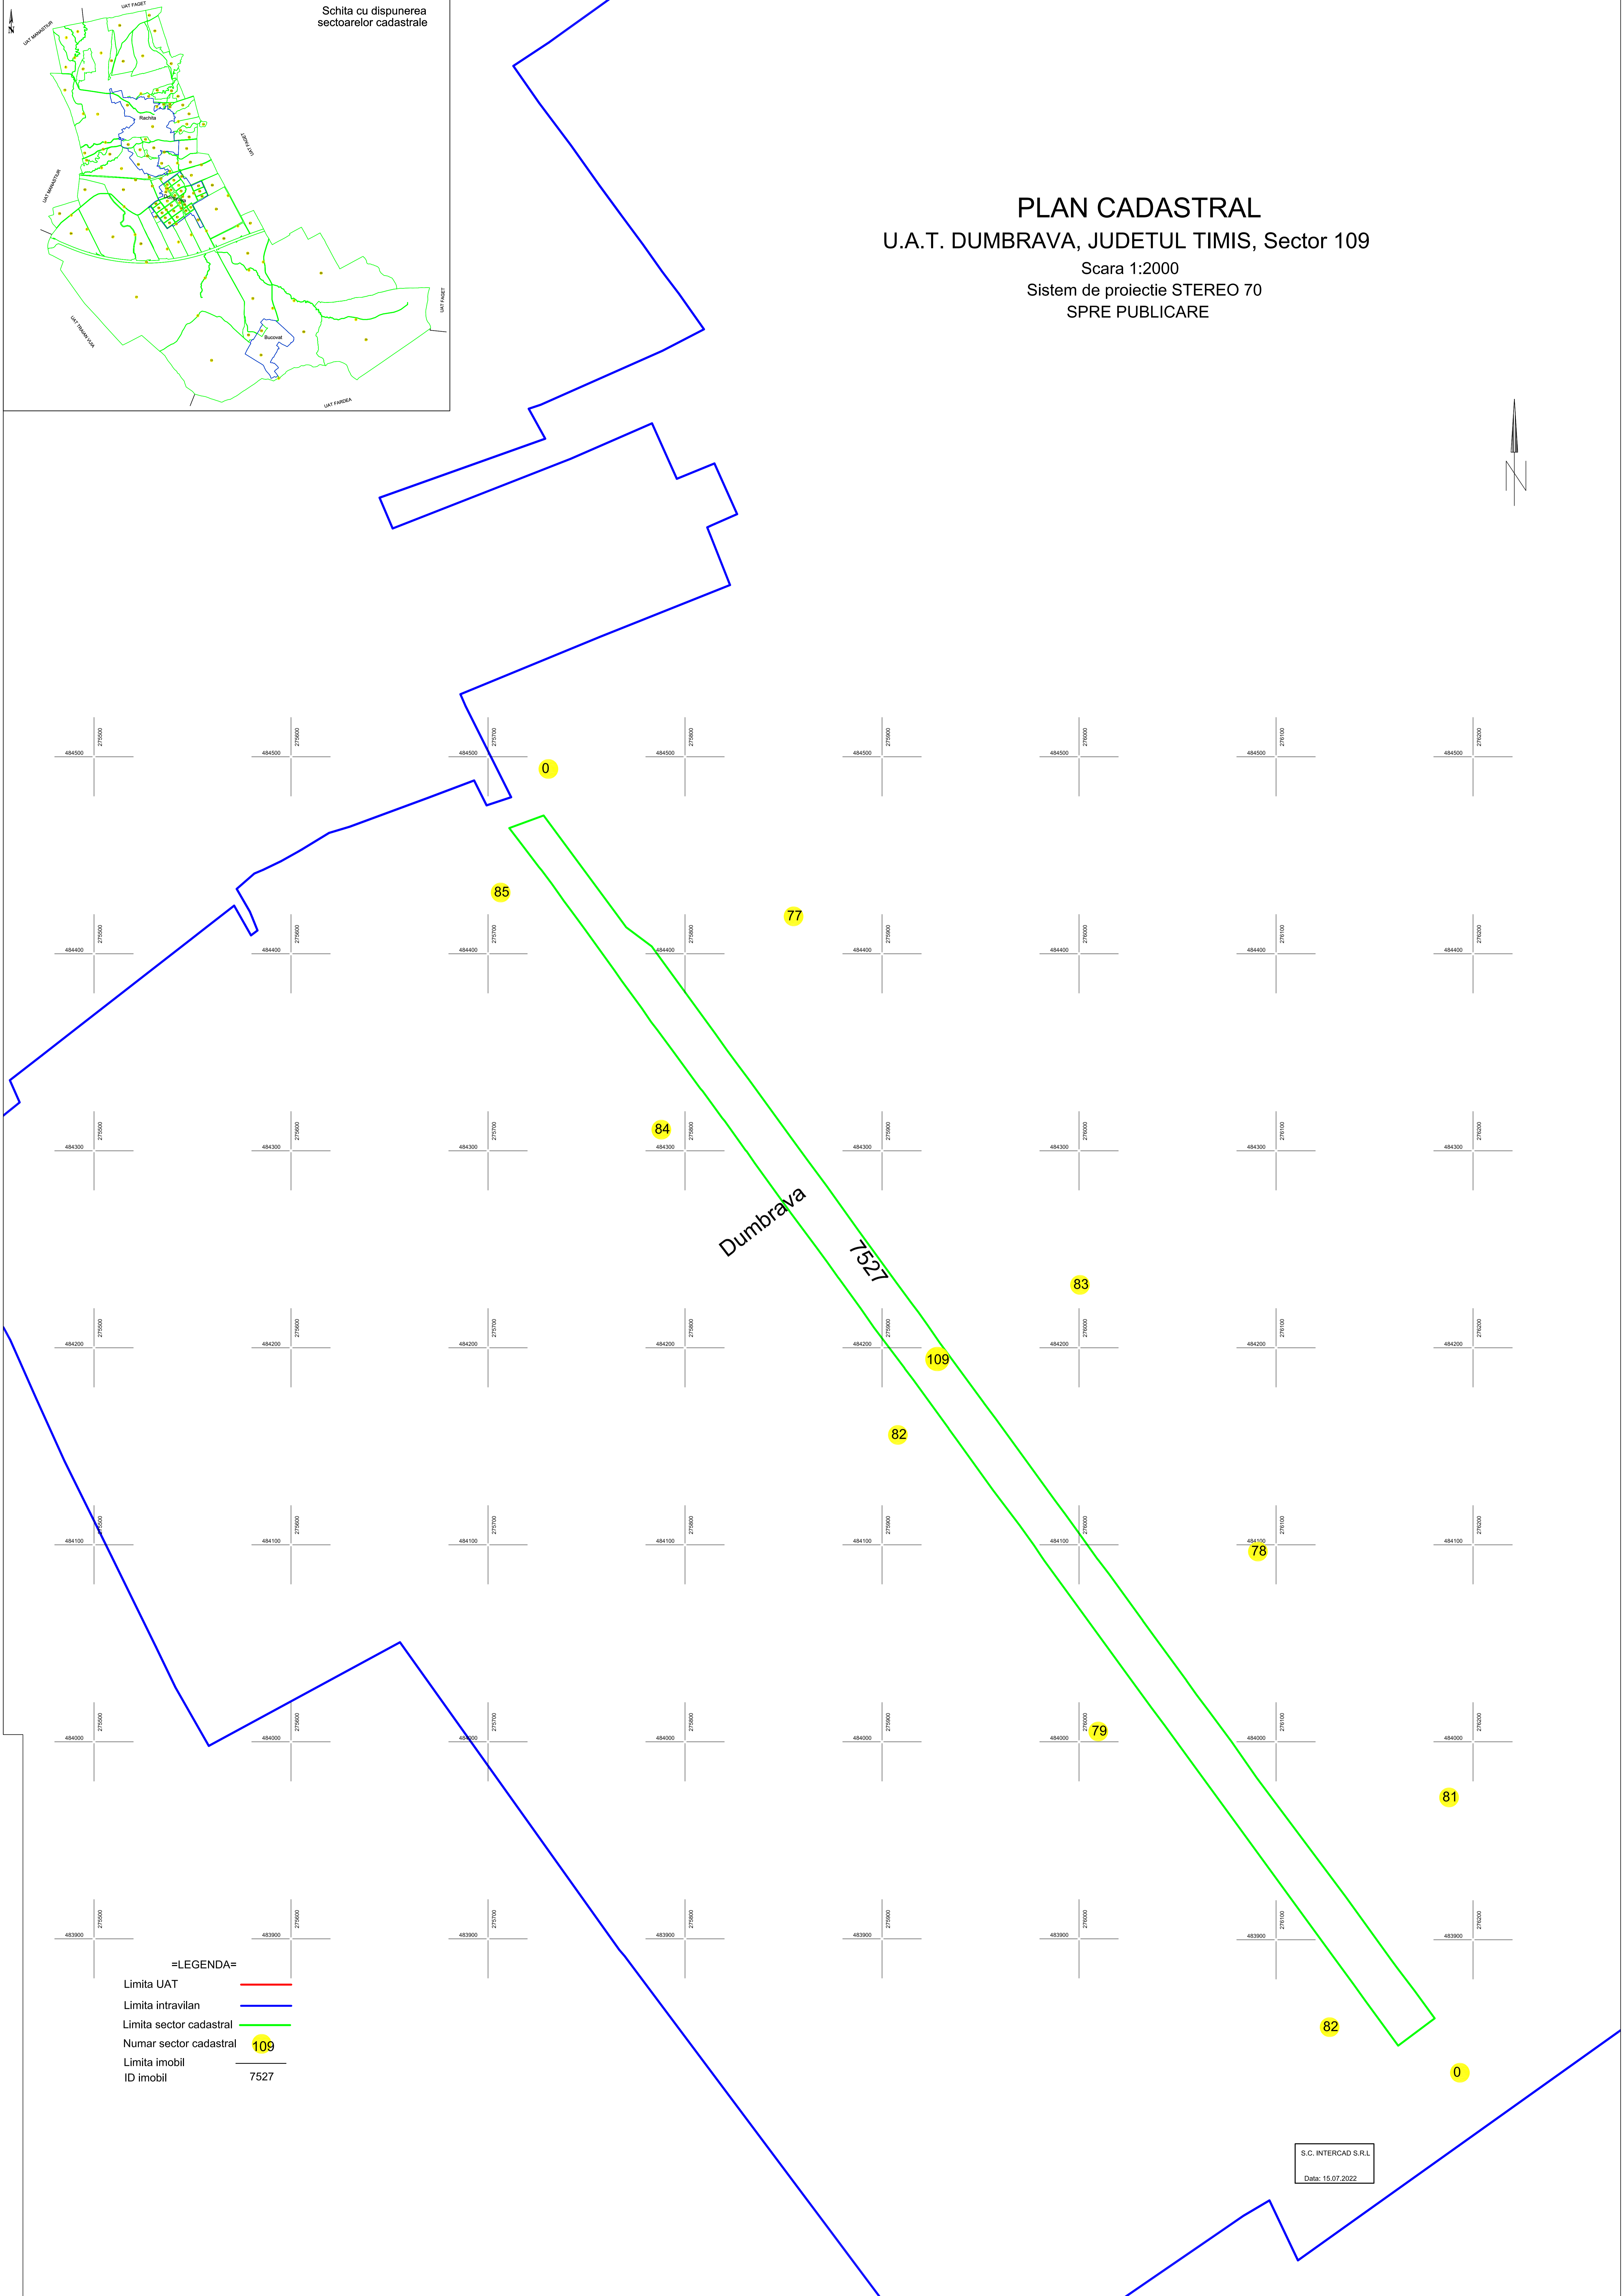

Schita cu dispunerea sectoarelor cadastrale

PLAN CADASTRAL
U.A.T. DUMBRAVA, JUDETUL TIMIS, Sector 109
Scara 1:2000
Sistem de proiectie STEREO 70
SPRE PUBLICARE

=LEGENDA=

- Limita UAT —
- Limita intravilan —
- Limita sector cadastral —
- Numar sector cadastral 109
- Limita imobil
- ID imobil 7527