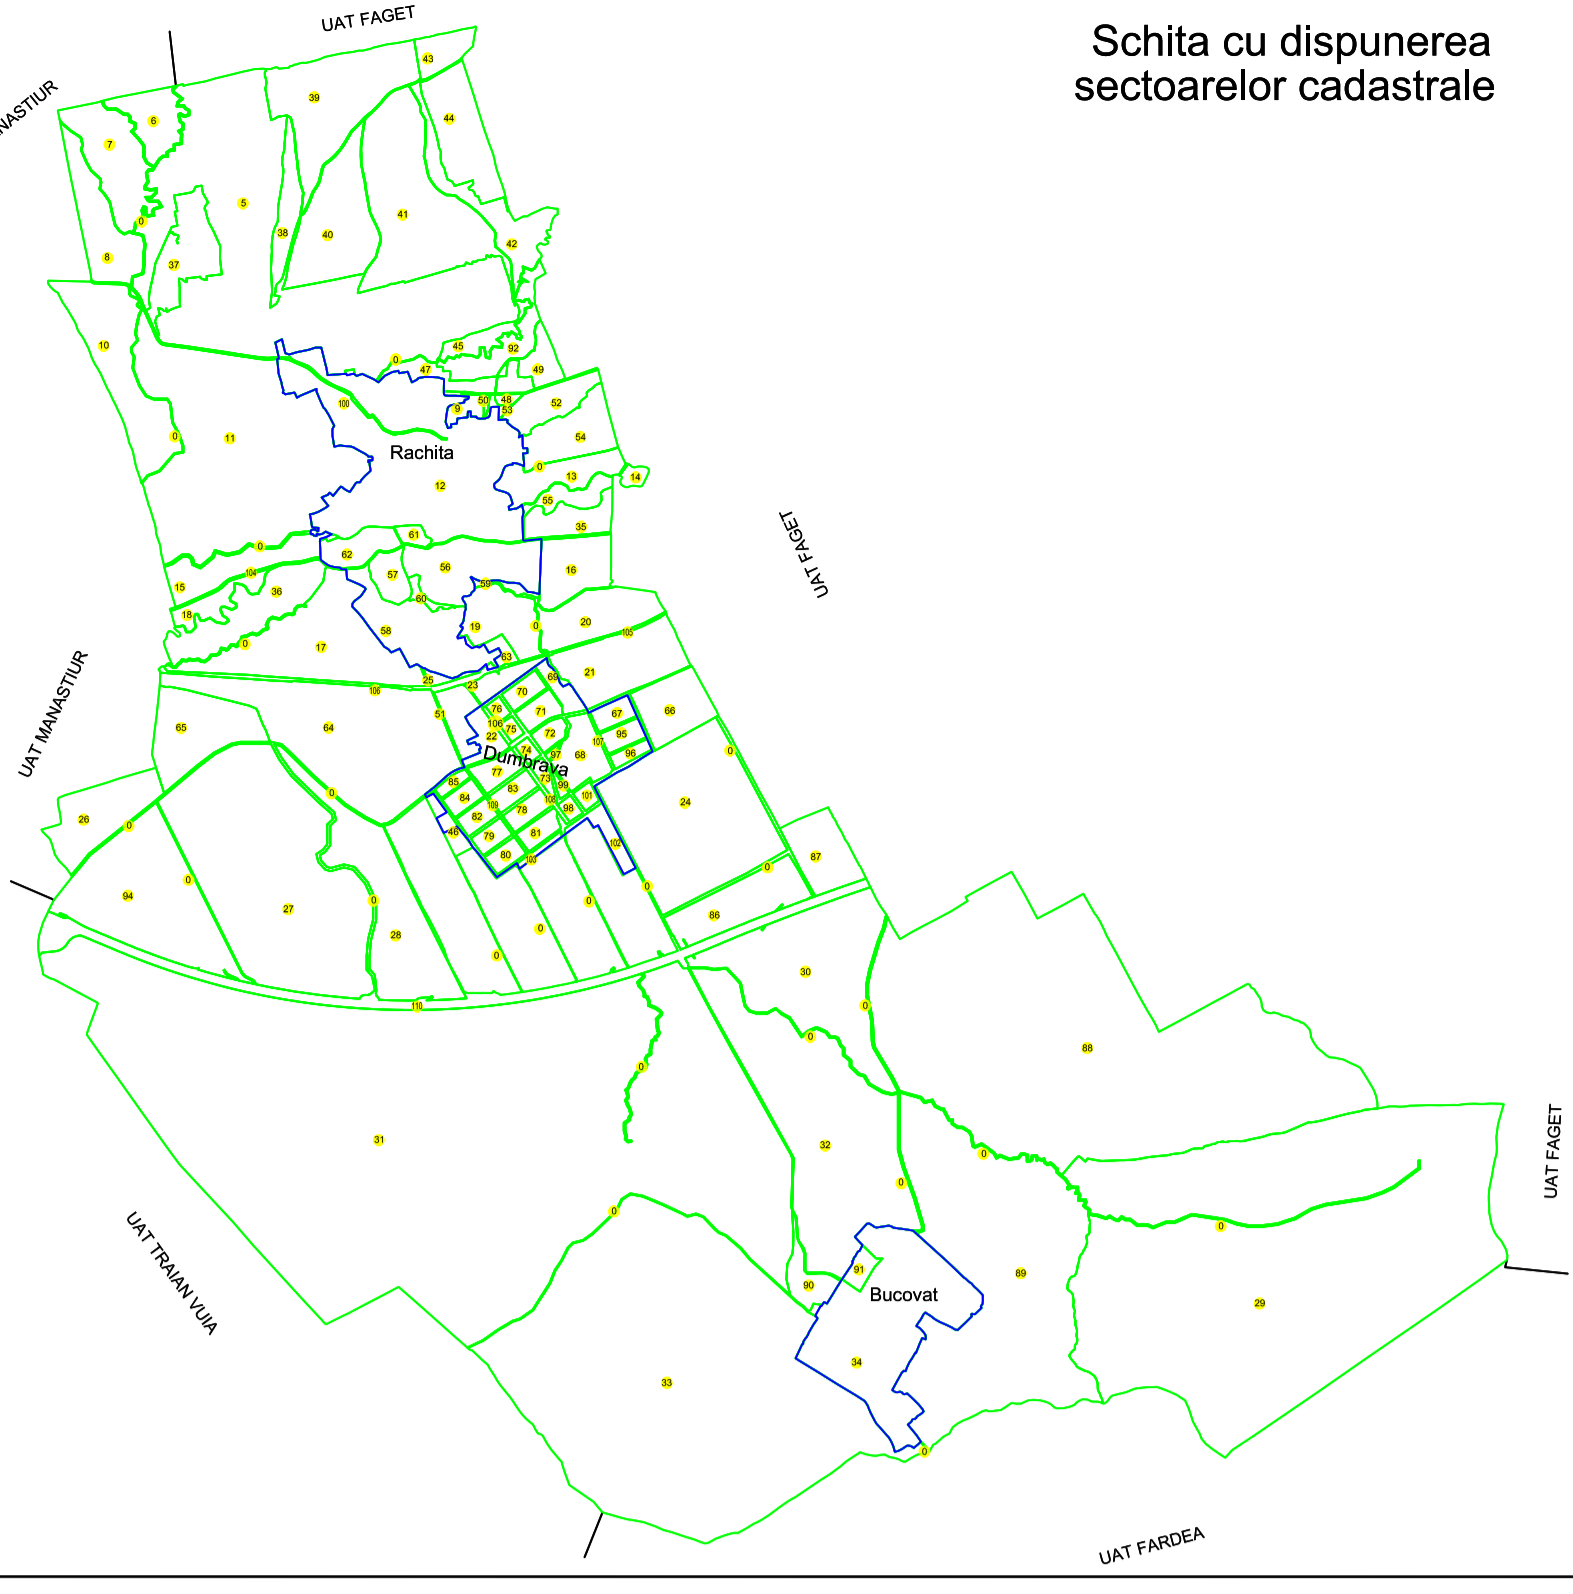

Schita cu dispunerea sectoarelor cadastrale

PLAN CADASTRAL
U.A.T. DUMBRAVA, JUDETUL TIMIS, Sector 109
Scara 1:2000
Sistem de proiectie STEREO 70
SPRE PUBLICARE

=LEGENDA=

- Limita UAT —
- Limita intravilan —
- Limita sector cadastral —
- Numar sector cadastral 109
- Limita imobil
- ID imobil 7527

S.C. INTERCAD S.R.L.
Data: 15.07.2022