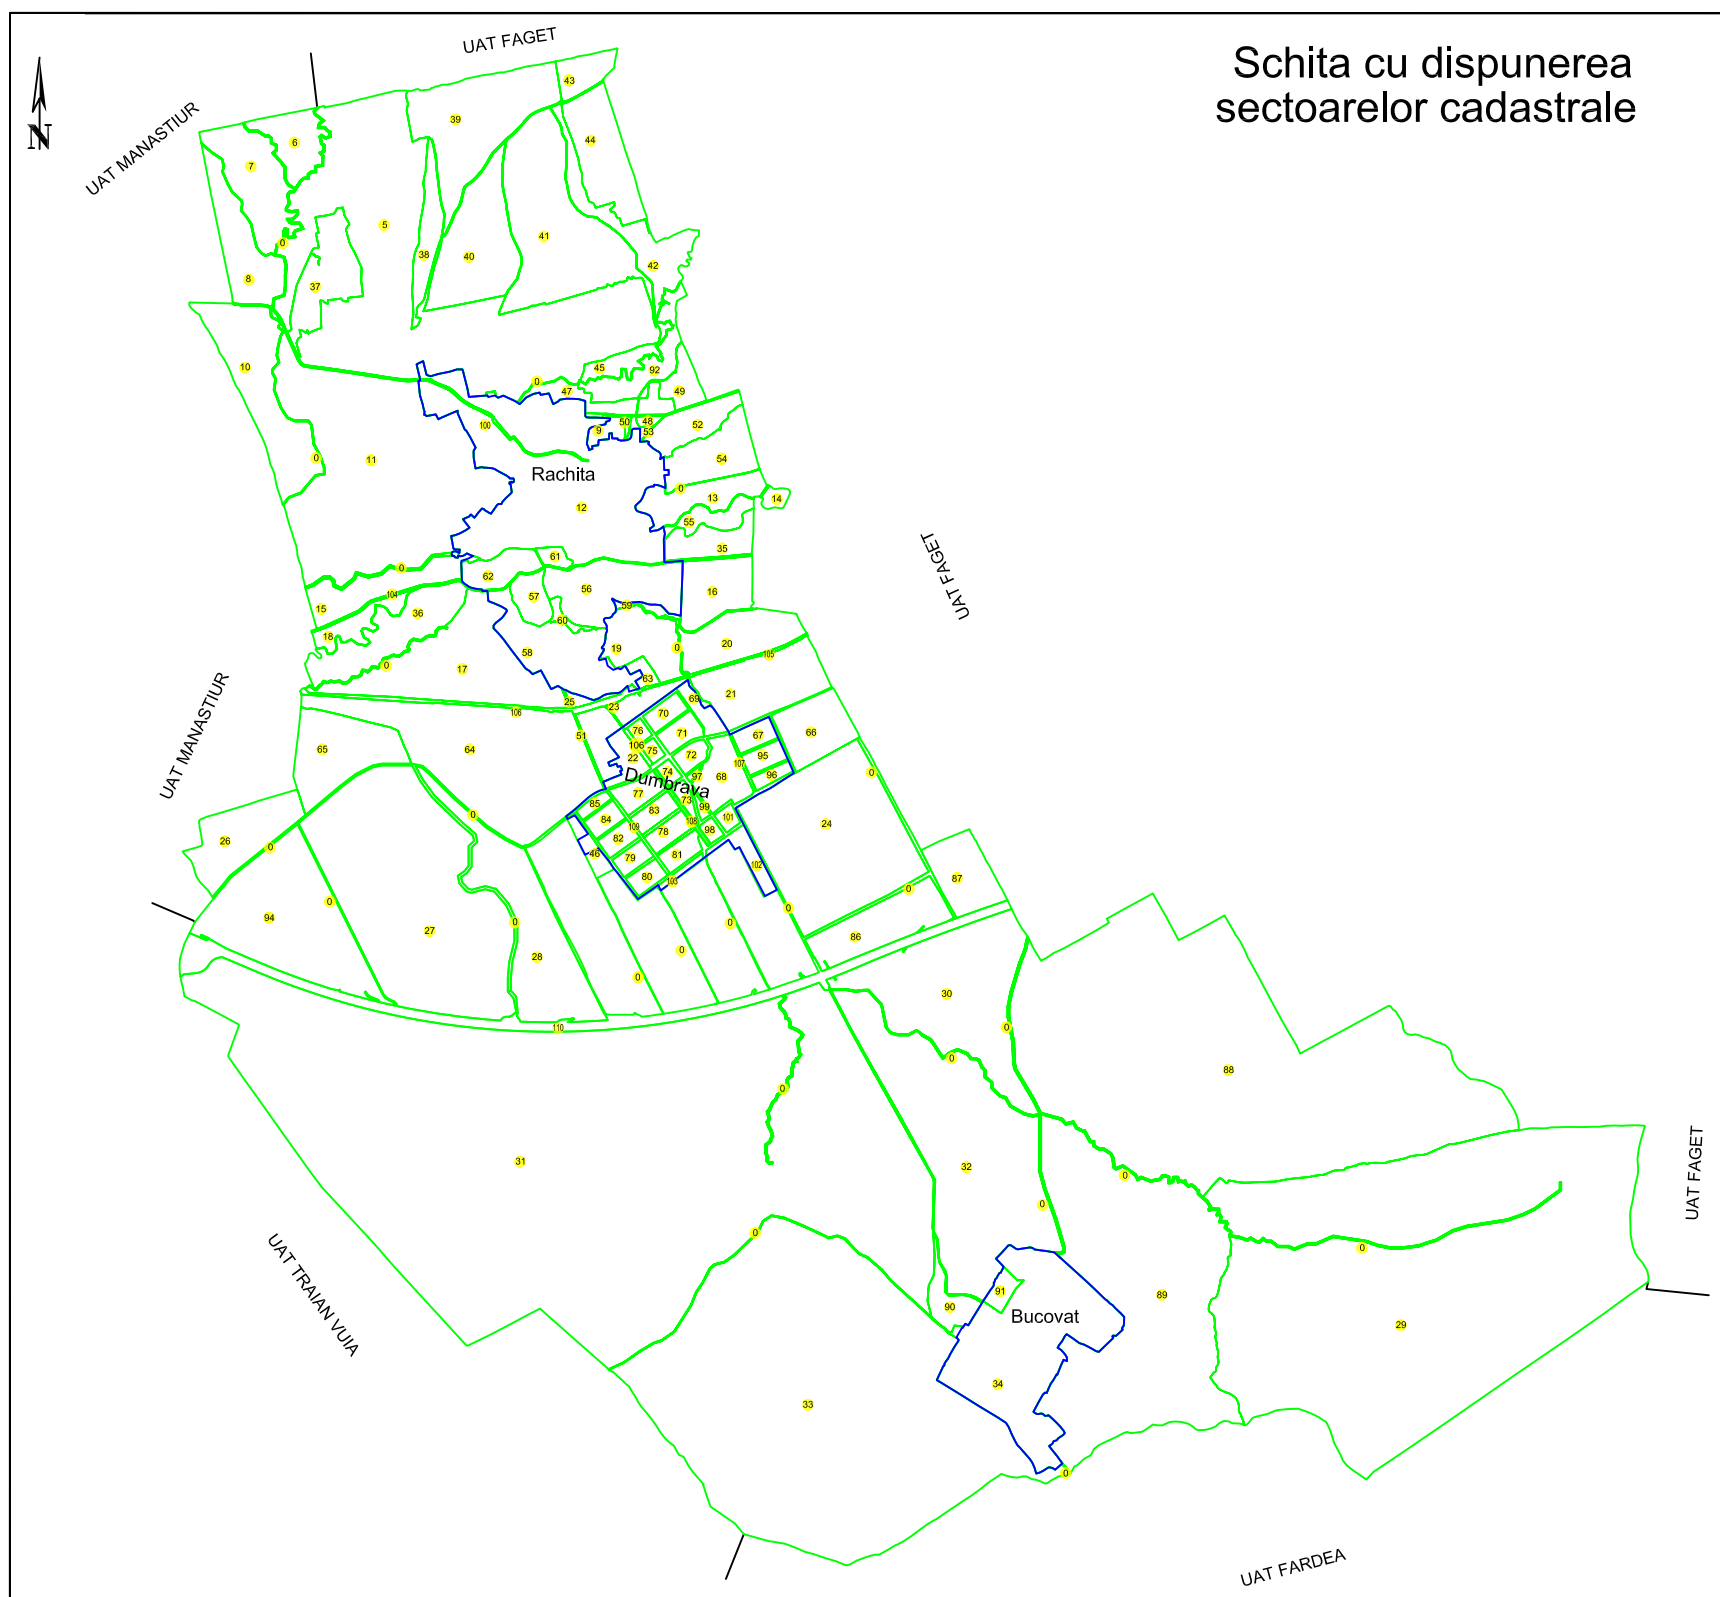

Schita cu dispunerea sectoarelor cadastrale

PLAN CADASTRAL

U.A.T. DUMBRAVA, JUDETUL TIMIS, Sector 108

Scara 1:1000
Sistem de proiectie STEREO 70
SPRE PUBLICARE

=LEGENDA=

- Limita UAT
- Limita intravilan
- Limita sector cadastral
- Numar sector cadastral
- Limita imobil
- ID imobil 7526