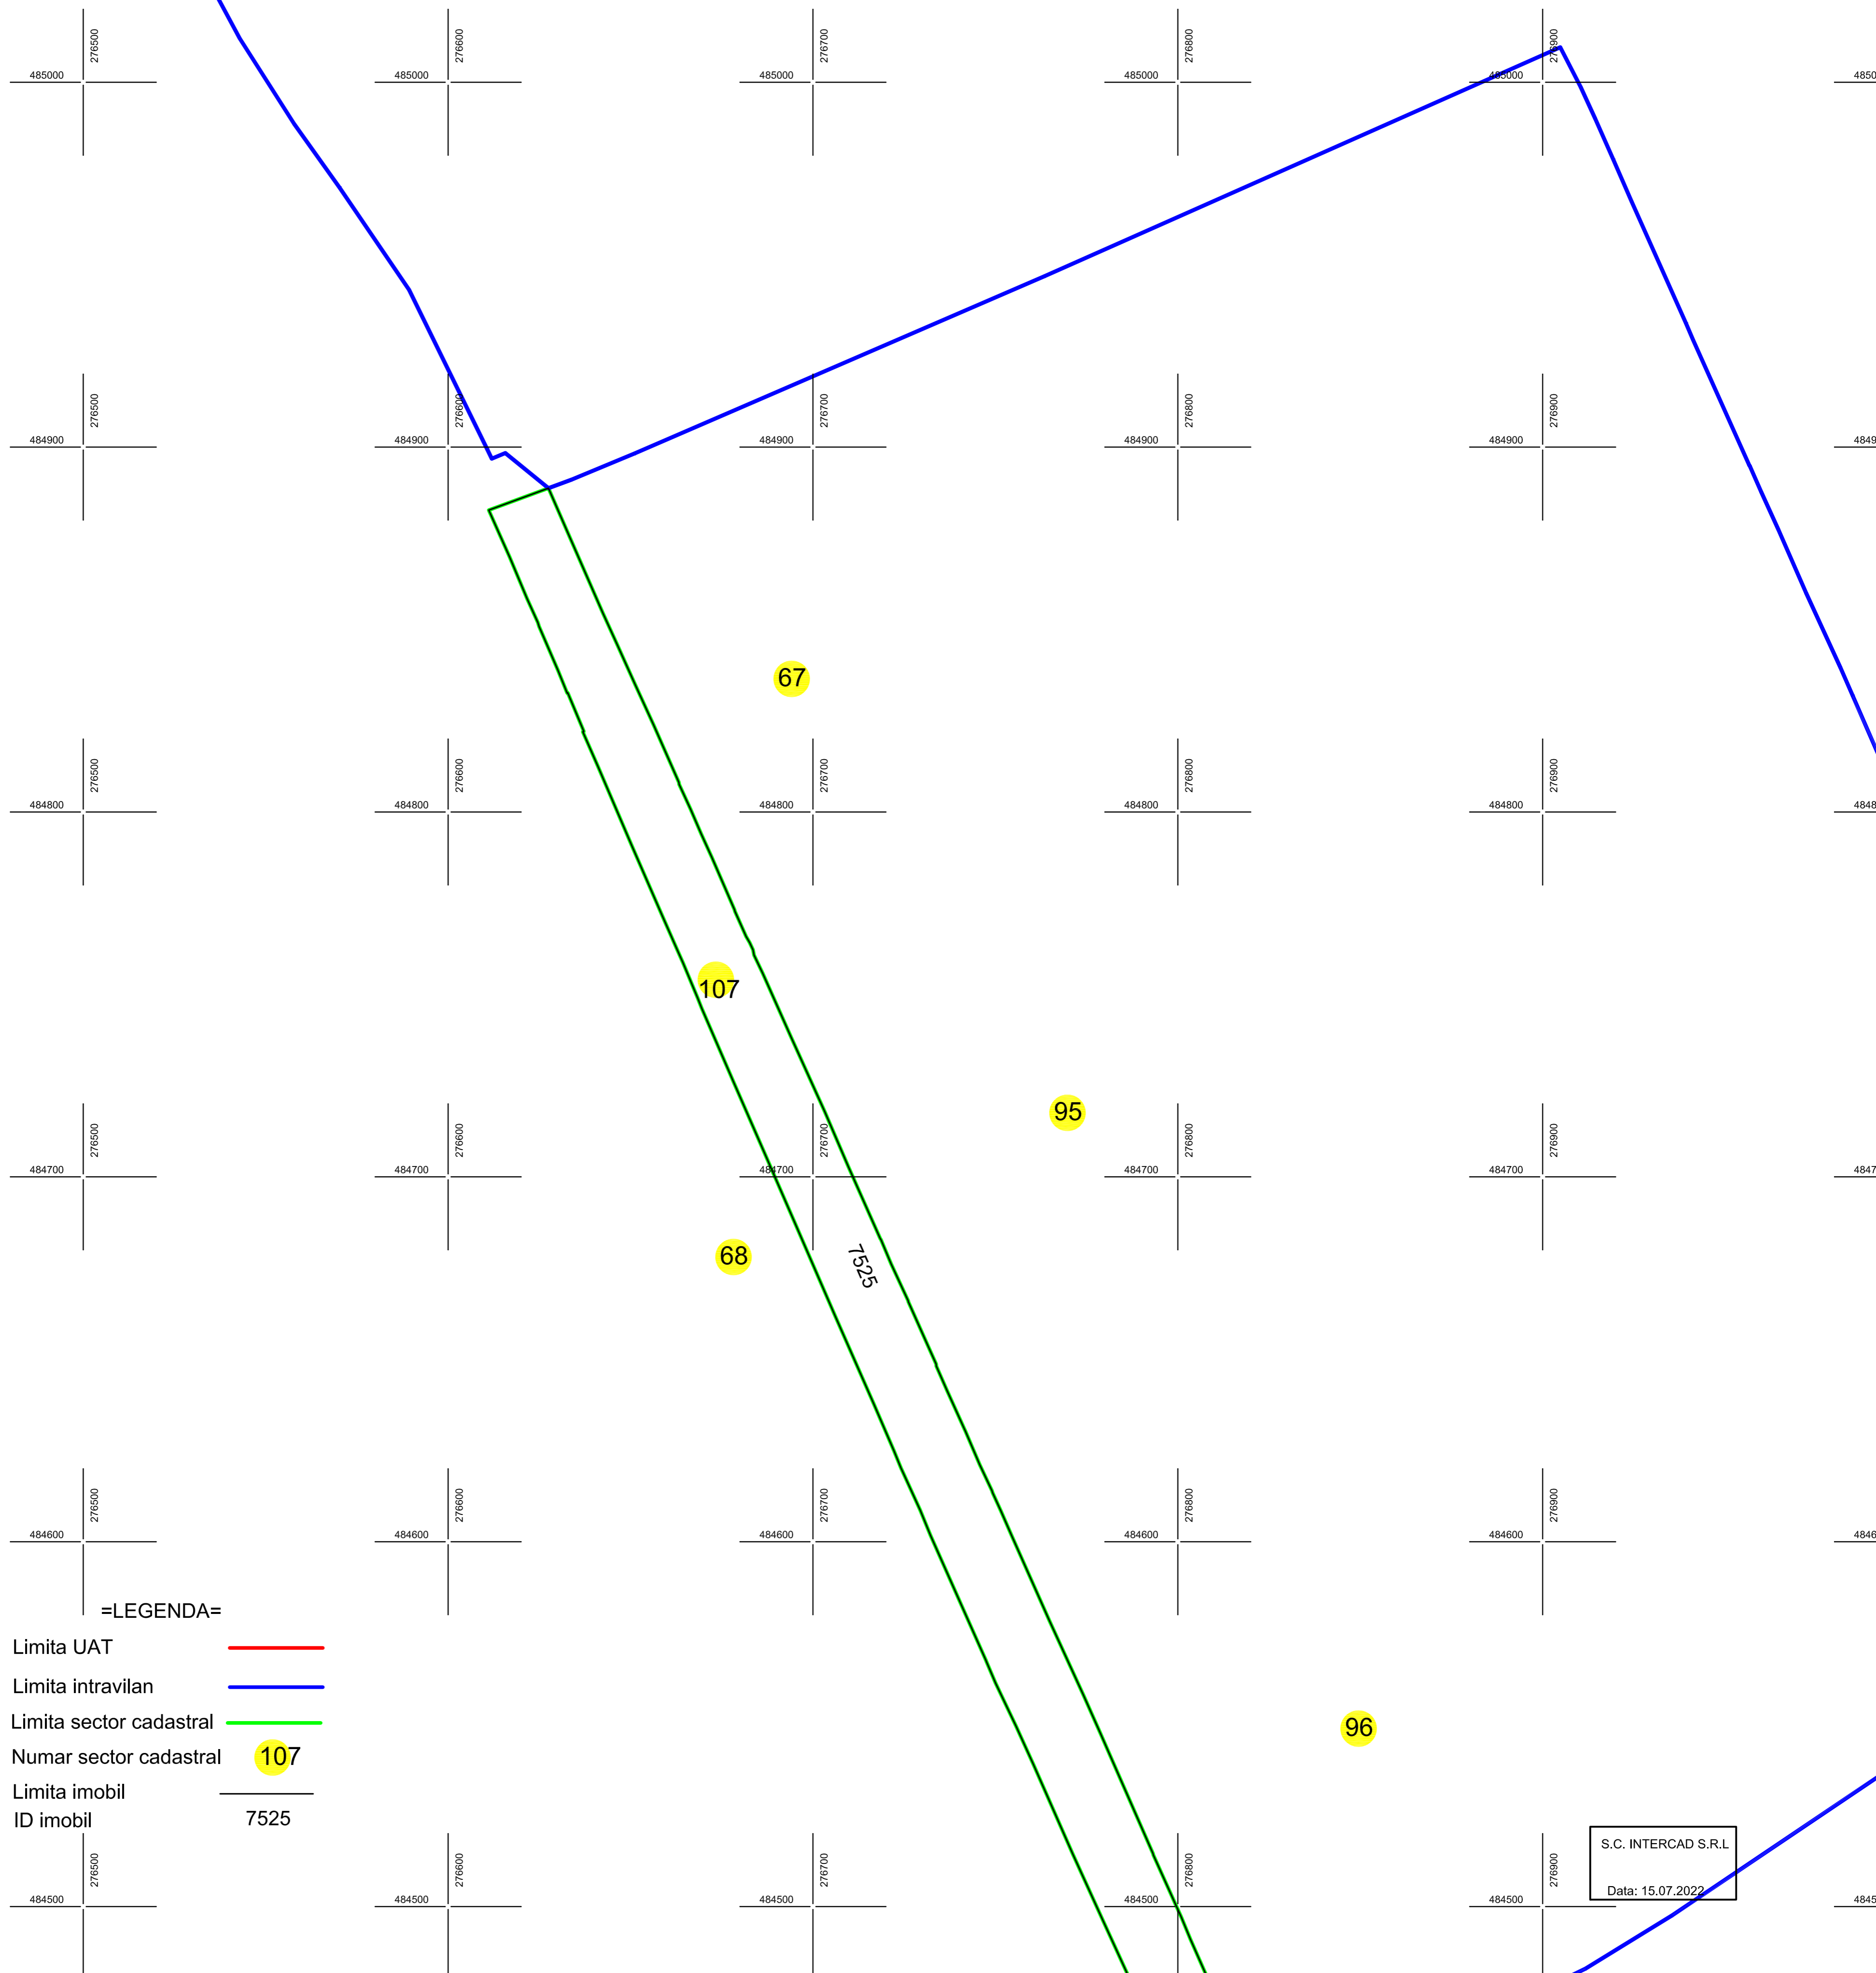

Schita cu dispunerea sectoarelor cadastrale

# PLAN CADASTRAL

## U.A.T. DUMBRAVA, JUDETUL TIMIS, Sector 107

Scara 1:1000  
Sistem de proiectie STEREO 70  
SPRE PUBLICARE

=LEGENDA=

- Limita UAT —
- Limita intravilan —
- Limita sector cadastral —
- Numar sector cadastral 107
- Limita imobil
- ID imobil 7525