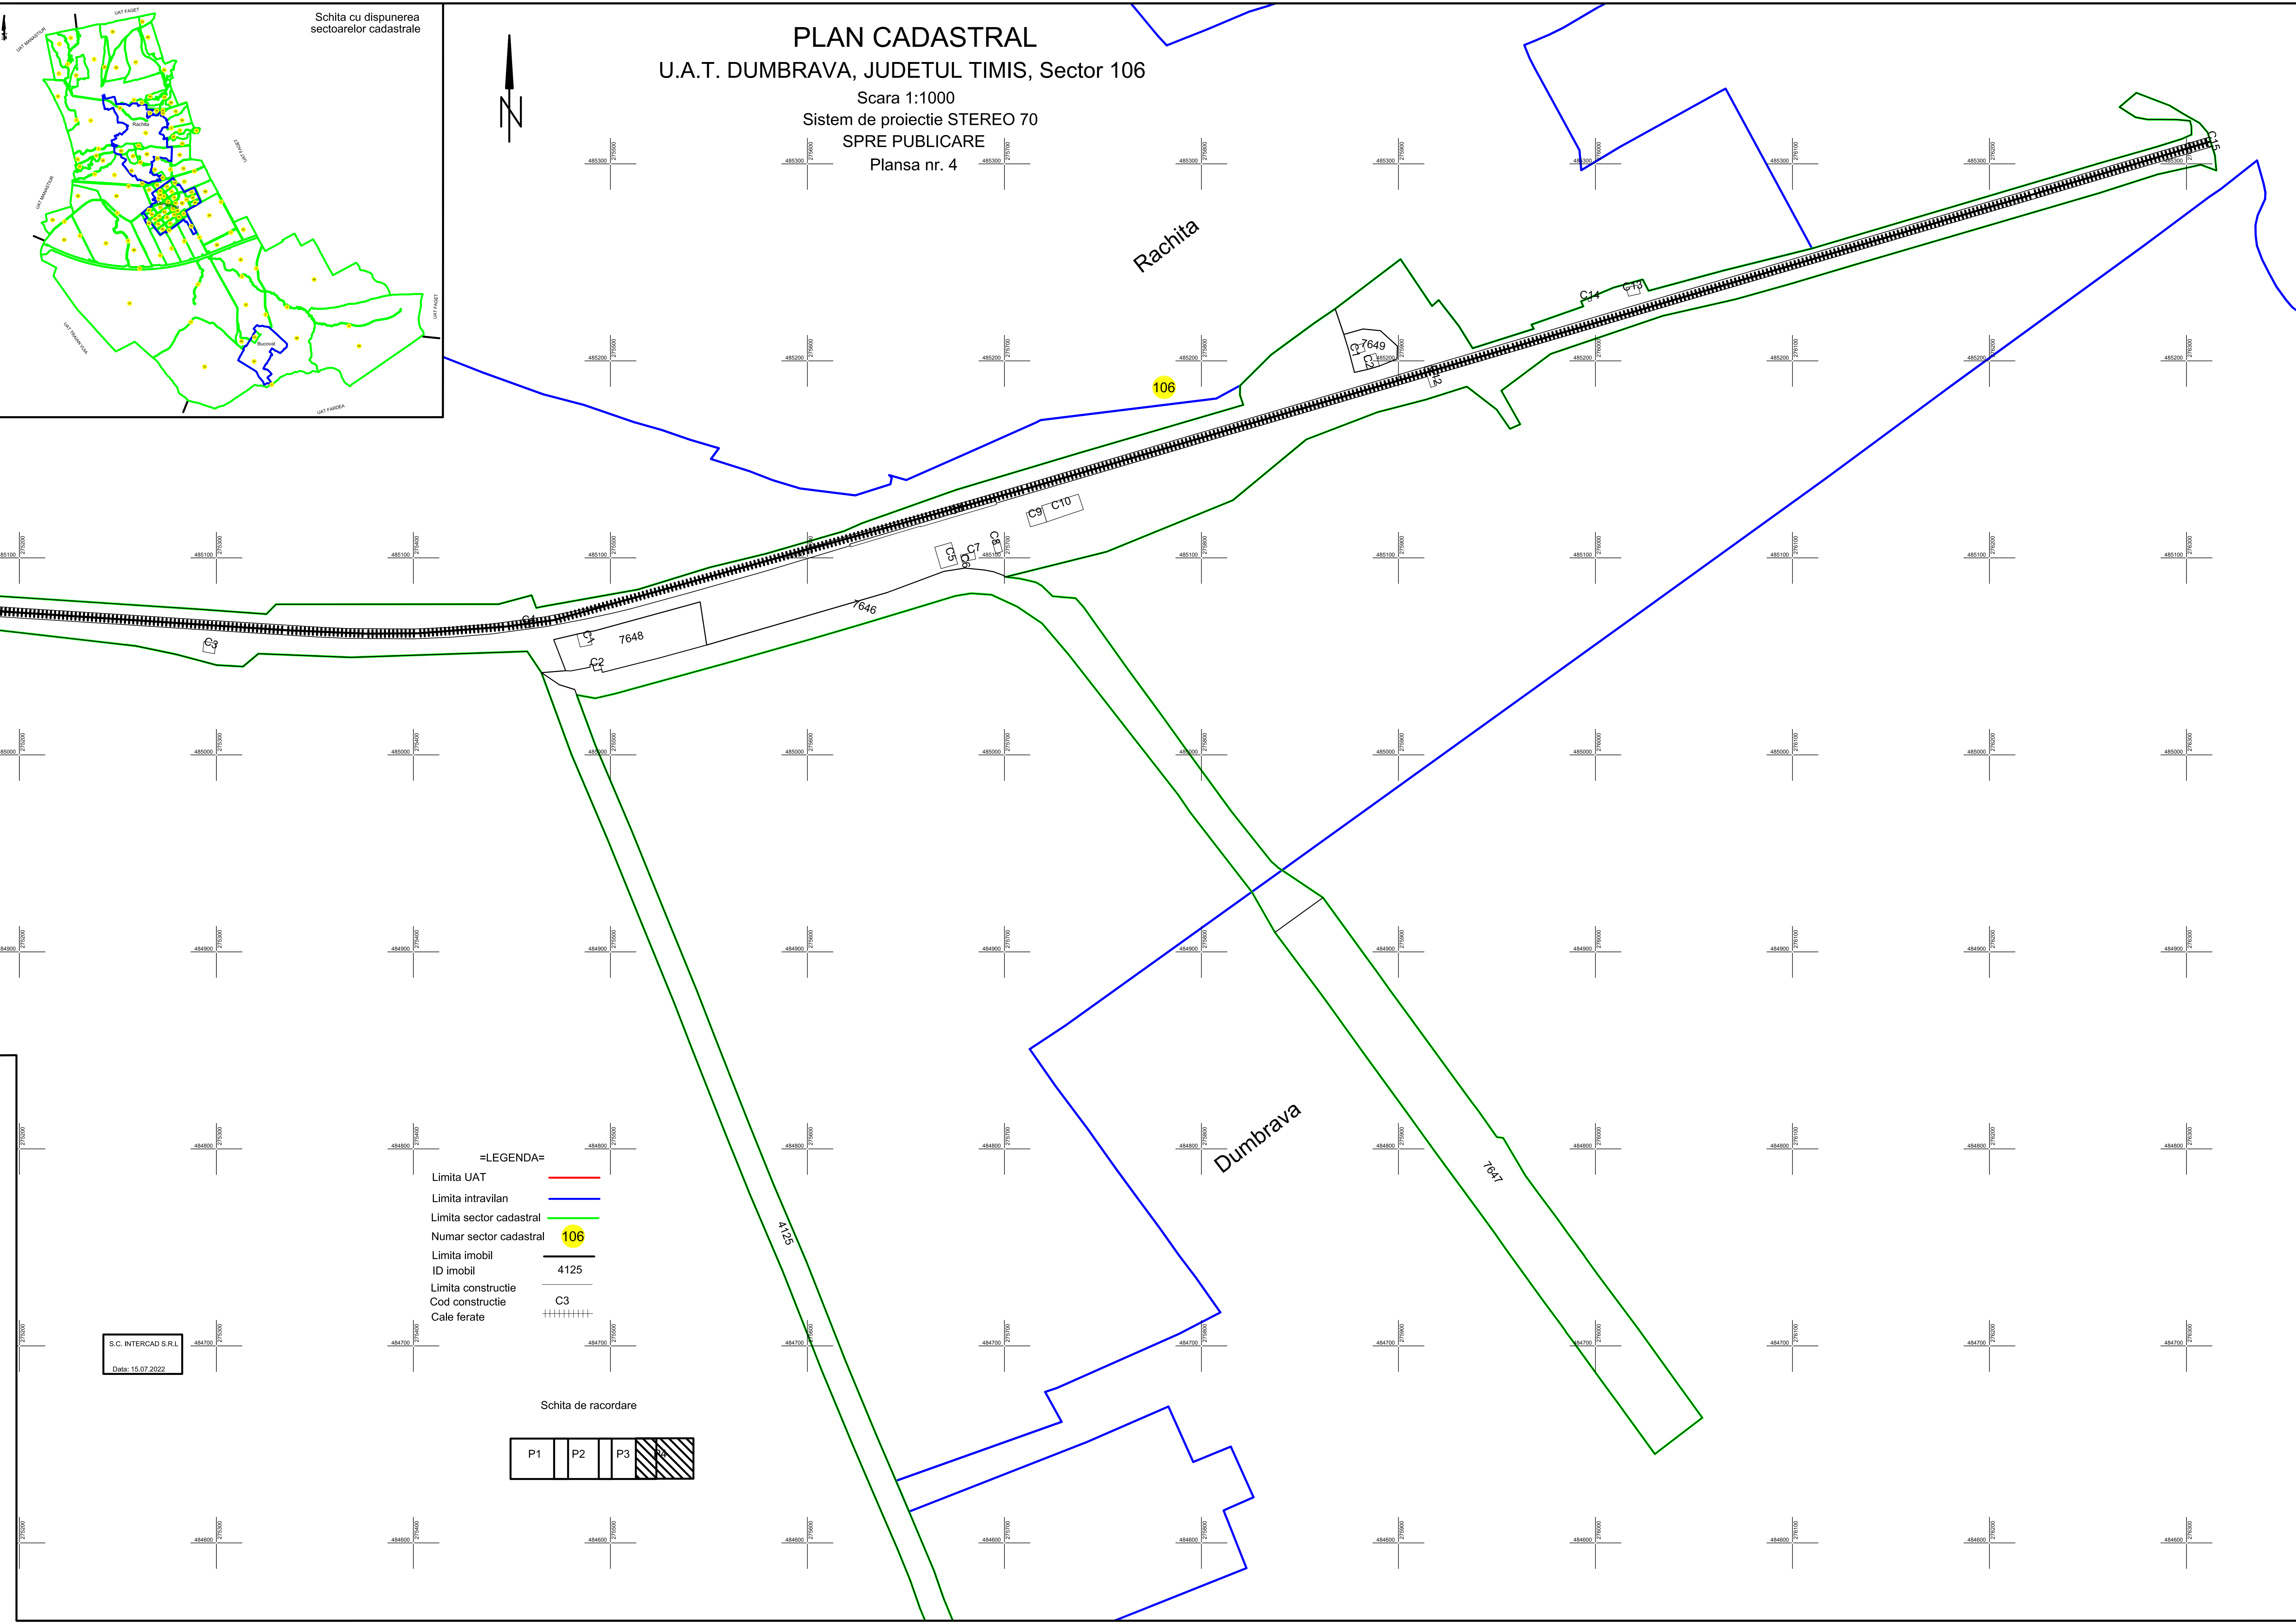

Schita cu dispunerea sectoarelor cadastrale

PLAN CADASTRAL

U.A.T. DUMBRAVA, JUDETUL TIMIS, Sector 106
Scara 1:1000
Sistem de proiectie STEREO 70
SPRE PUBLICARE
Plansa nr. 4

- =LEGENDA=
- Limita UAT
 - Limita intravilan
 - Limita sector cadastral
 - Numar sector cadastral **106**
 - Limita imobil
 - ID imobil 4125
 - Limita constructie
 - Cod constructie C3
 - Cale ferate