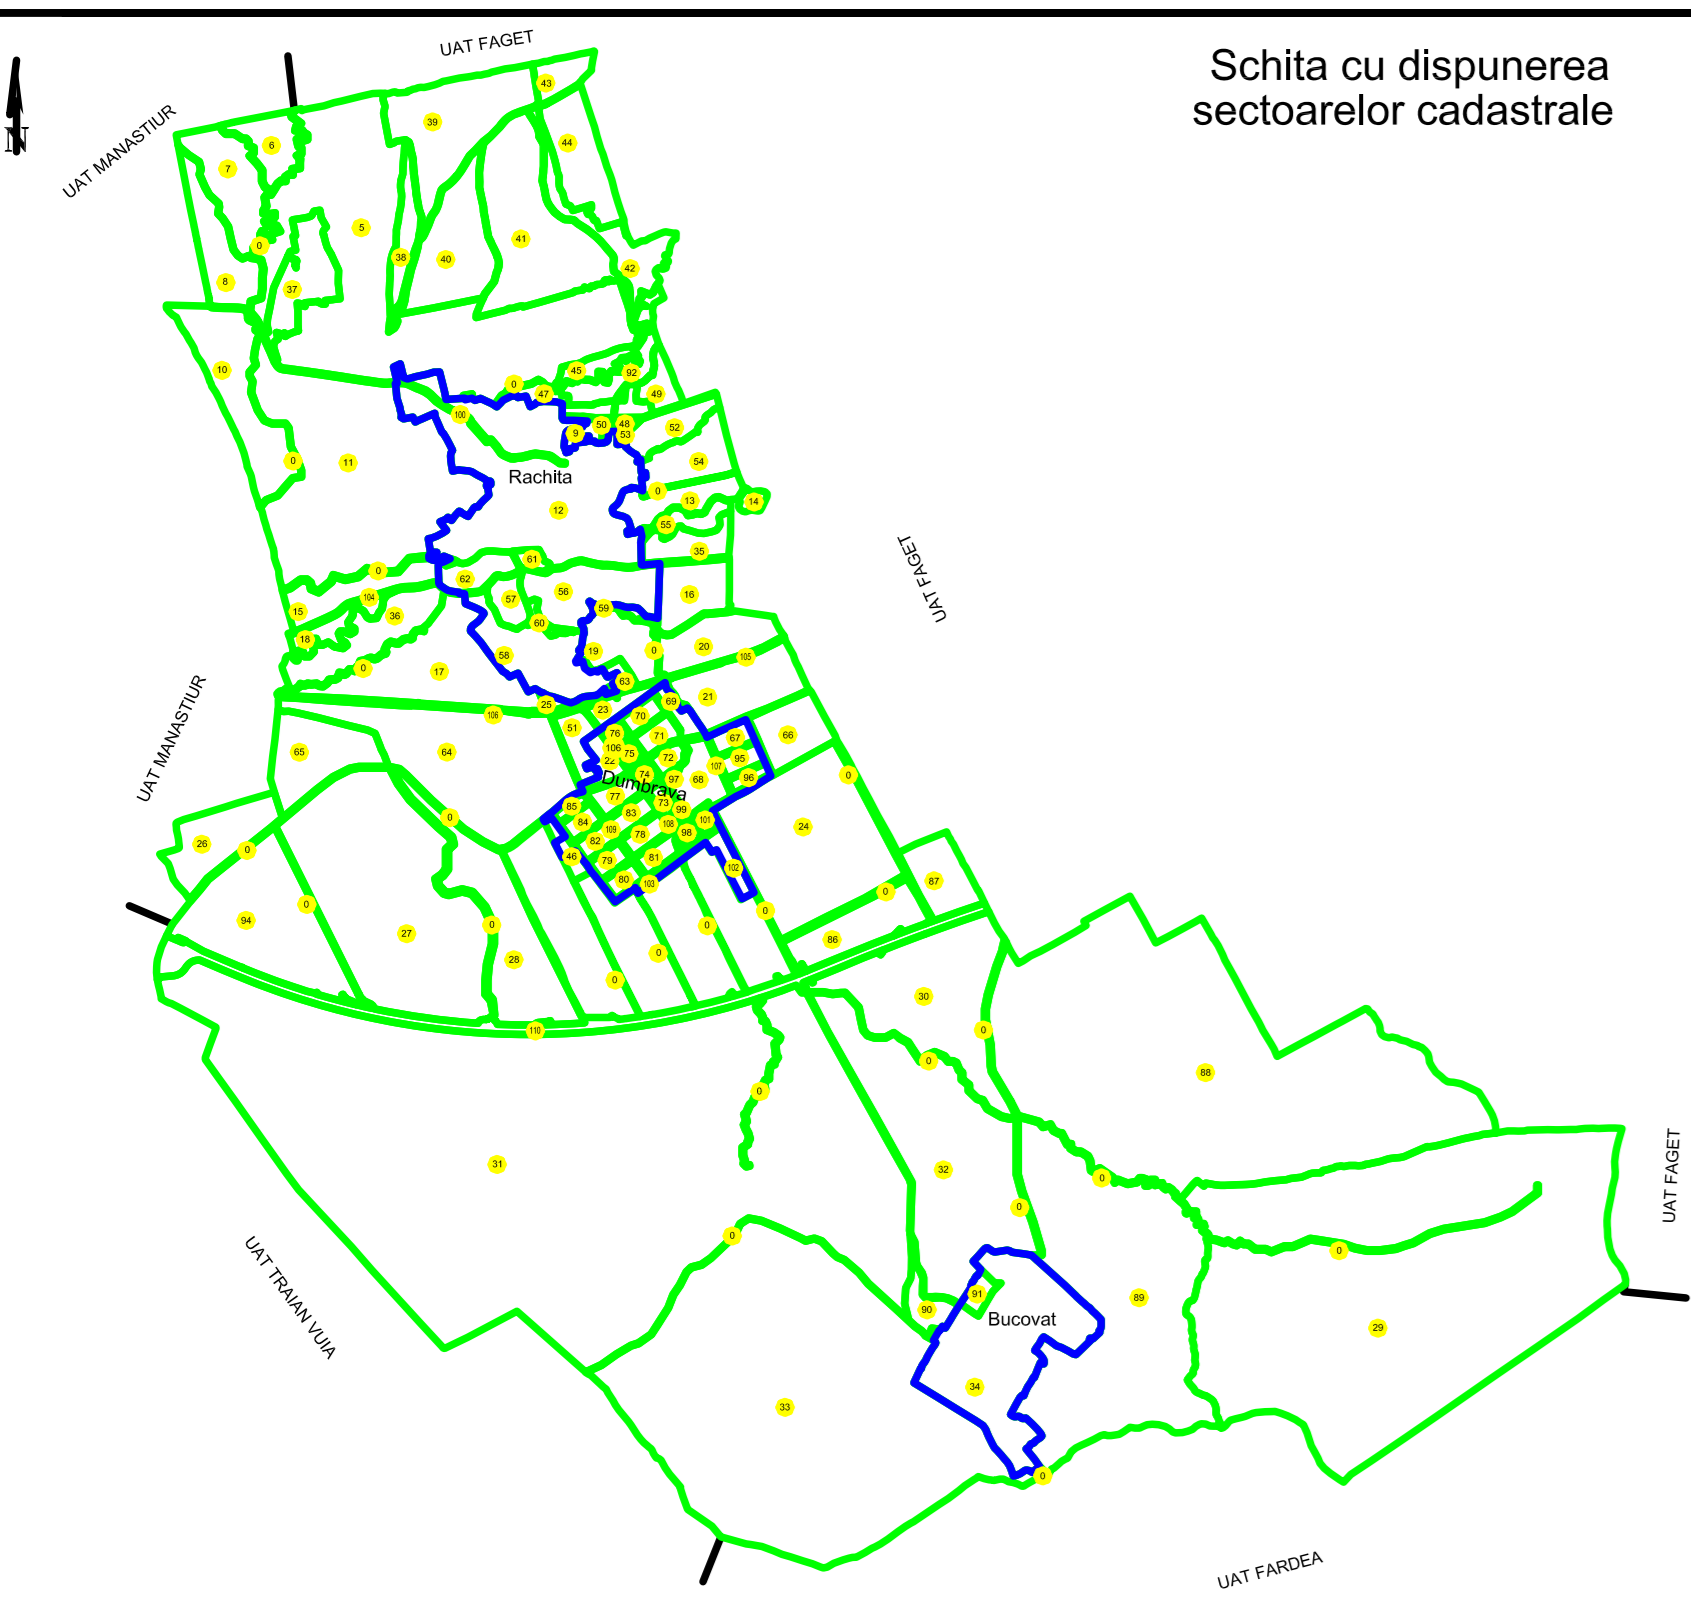

Schita cu dispunerea sectoarelor cadastrale

PLAN CADASTRAL

U.A.T. DUMBRAVA, JUDETUL TIMIS, Sector 106
Scara 1:1000
Sistem de proiectie STEREO 70
SPRE PUBLICARE
Plansa nr. 4

- =LEGENDA=
- Limita UAT
 - Limita intravilan
 - Limita sector cadastral
 - Numar sector cadastral **106**
 - Limita imobil
 - ID imobil 4125
 - Limita constructie
 - Cod constructie C3
 - Cale ferate