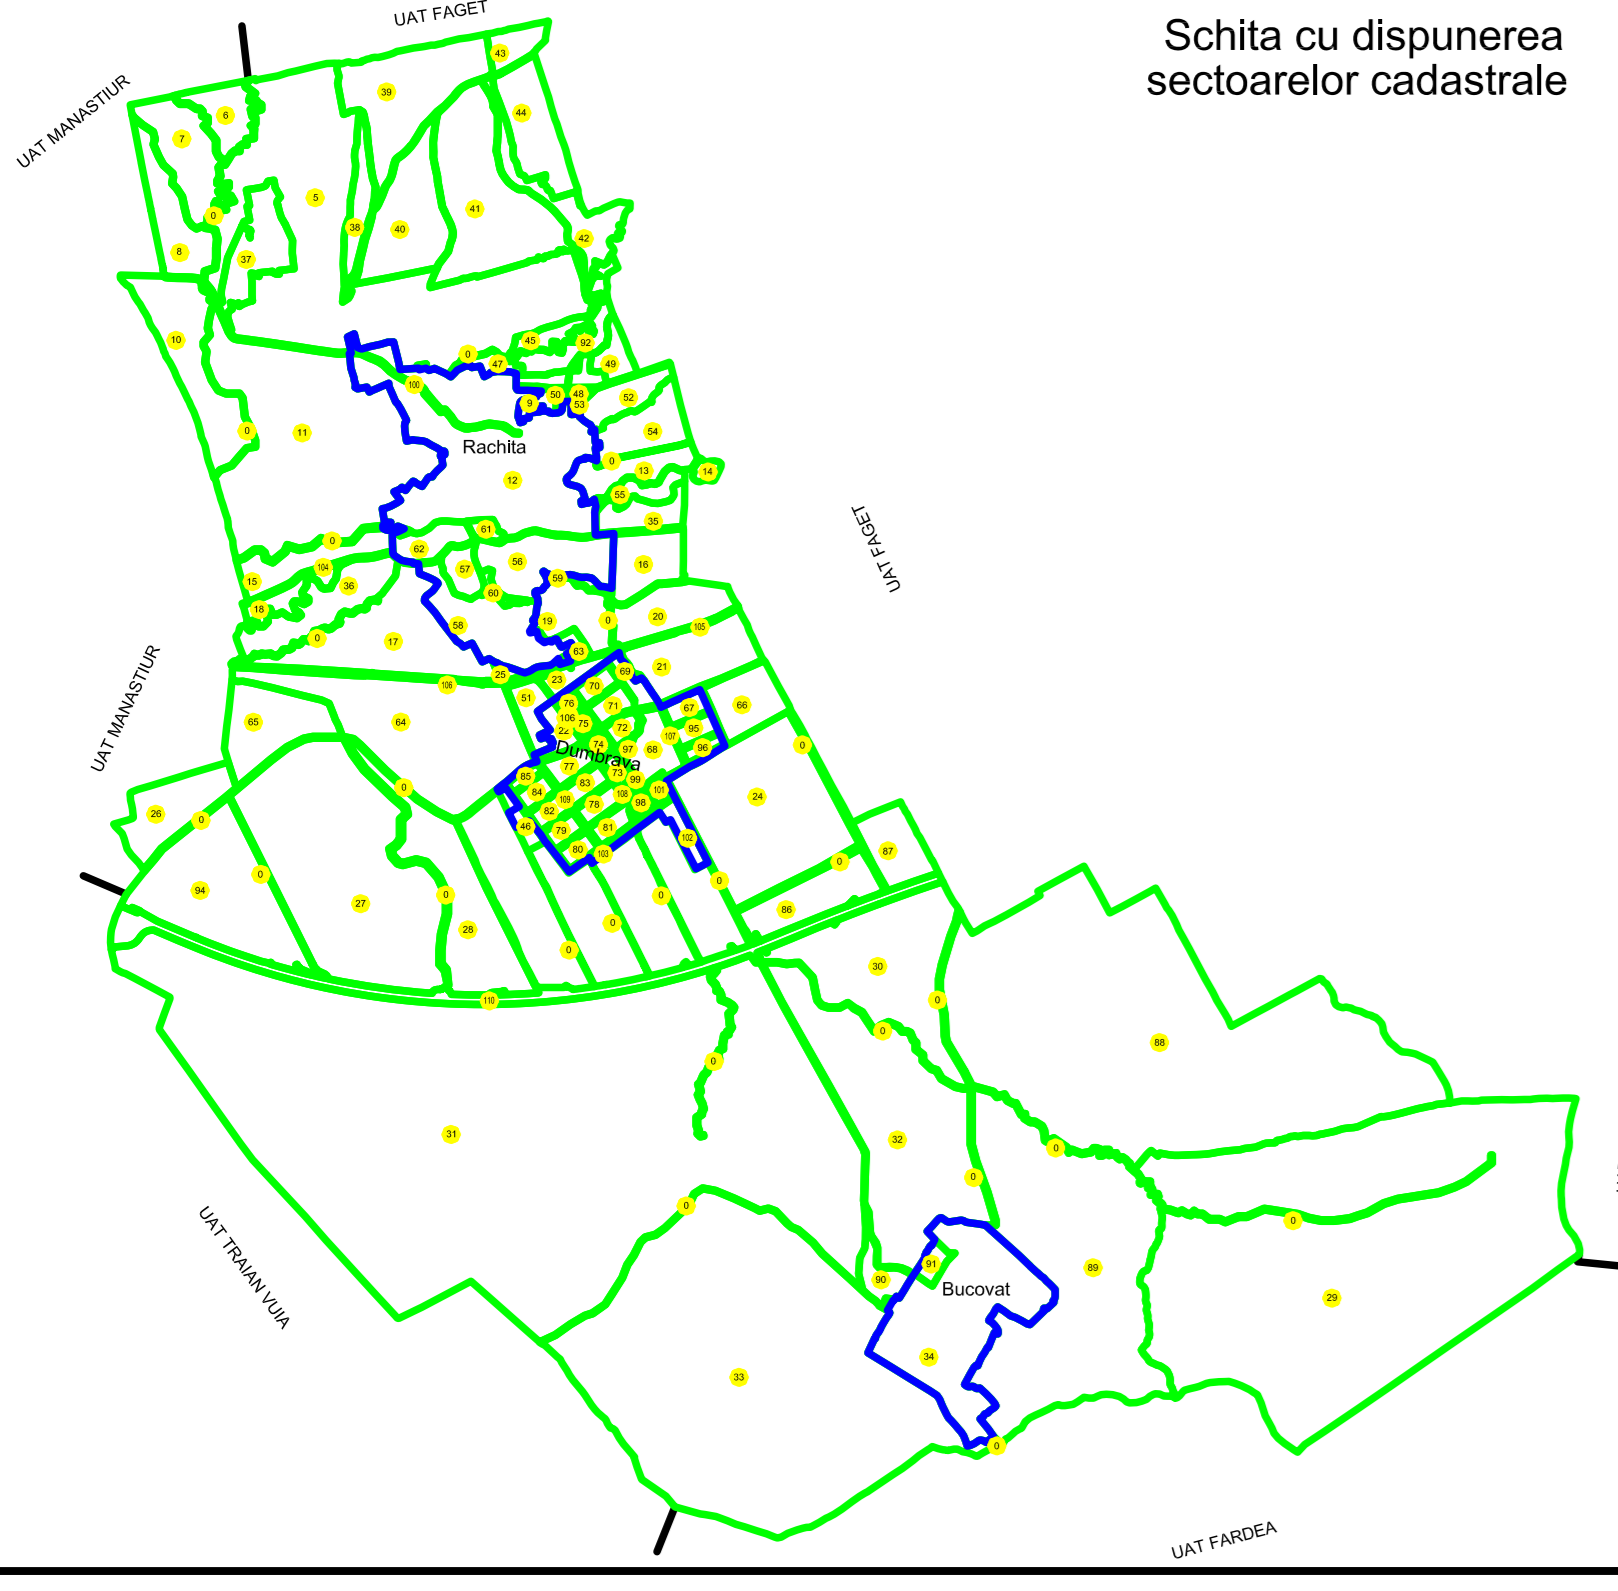

PLAN CADASTRAL

U.A.T. DUMBRAVA, JUDETUL TIMIS, Sector 106

Scara 1:1000
Sistem de proiectie STEREO 70
SPRE PUBLICARE
Plansa nr. 3

Schita cu dispunerea
sectoarelor cadastrale

=LEGENDA=

- Limita UAT
- Limita intravilan
- Limita sector cadastral
- Numar sector cadastral
- Limita imobil
- ID imobil
- Limita constructie
- Cod constructie
- Cale ferate

S.C. INTERCAD S.R.L.
Data: 15.07.2022

Schita de racordare