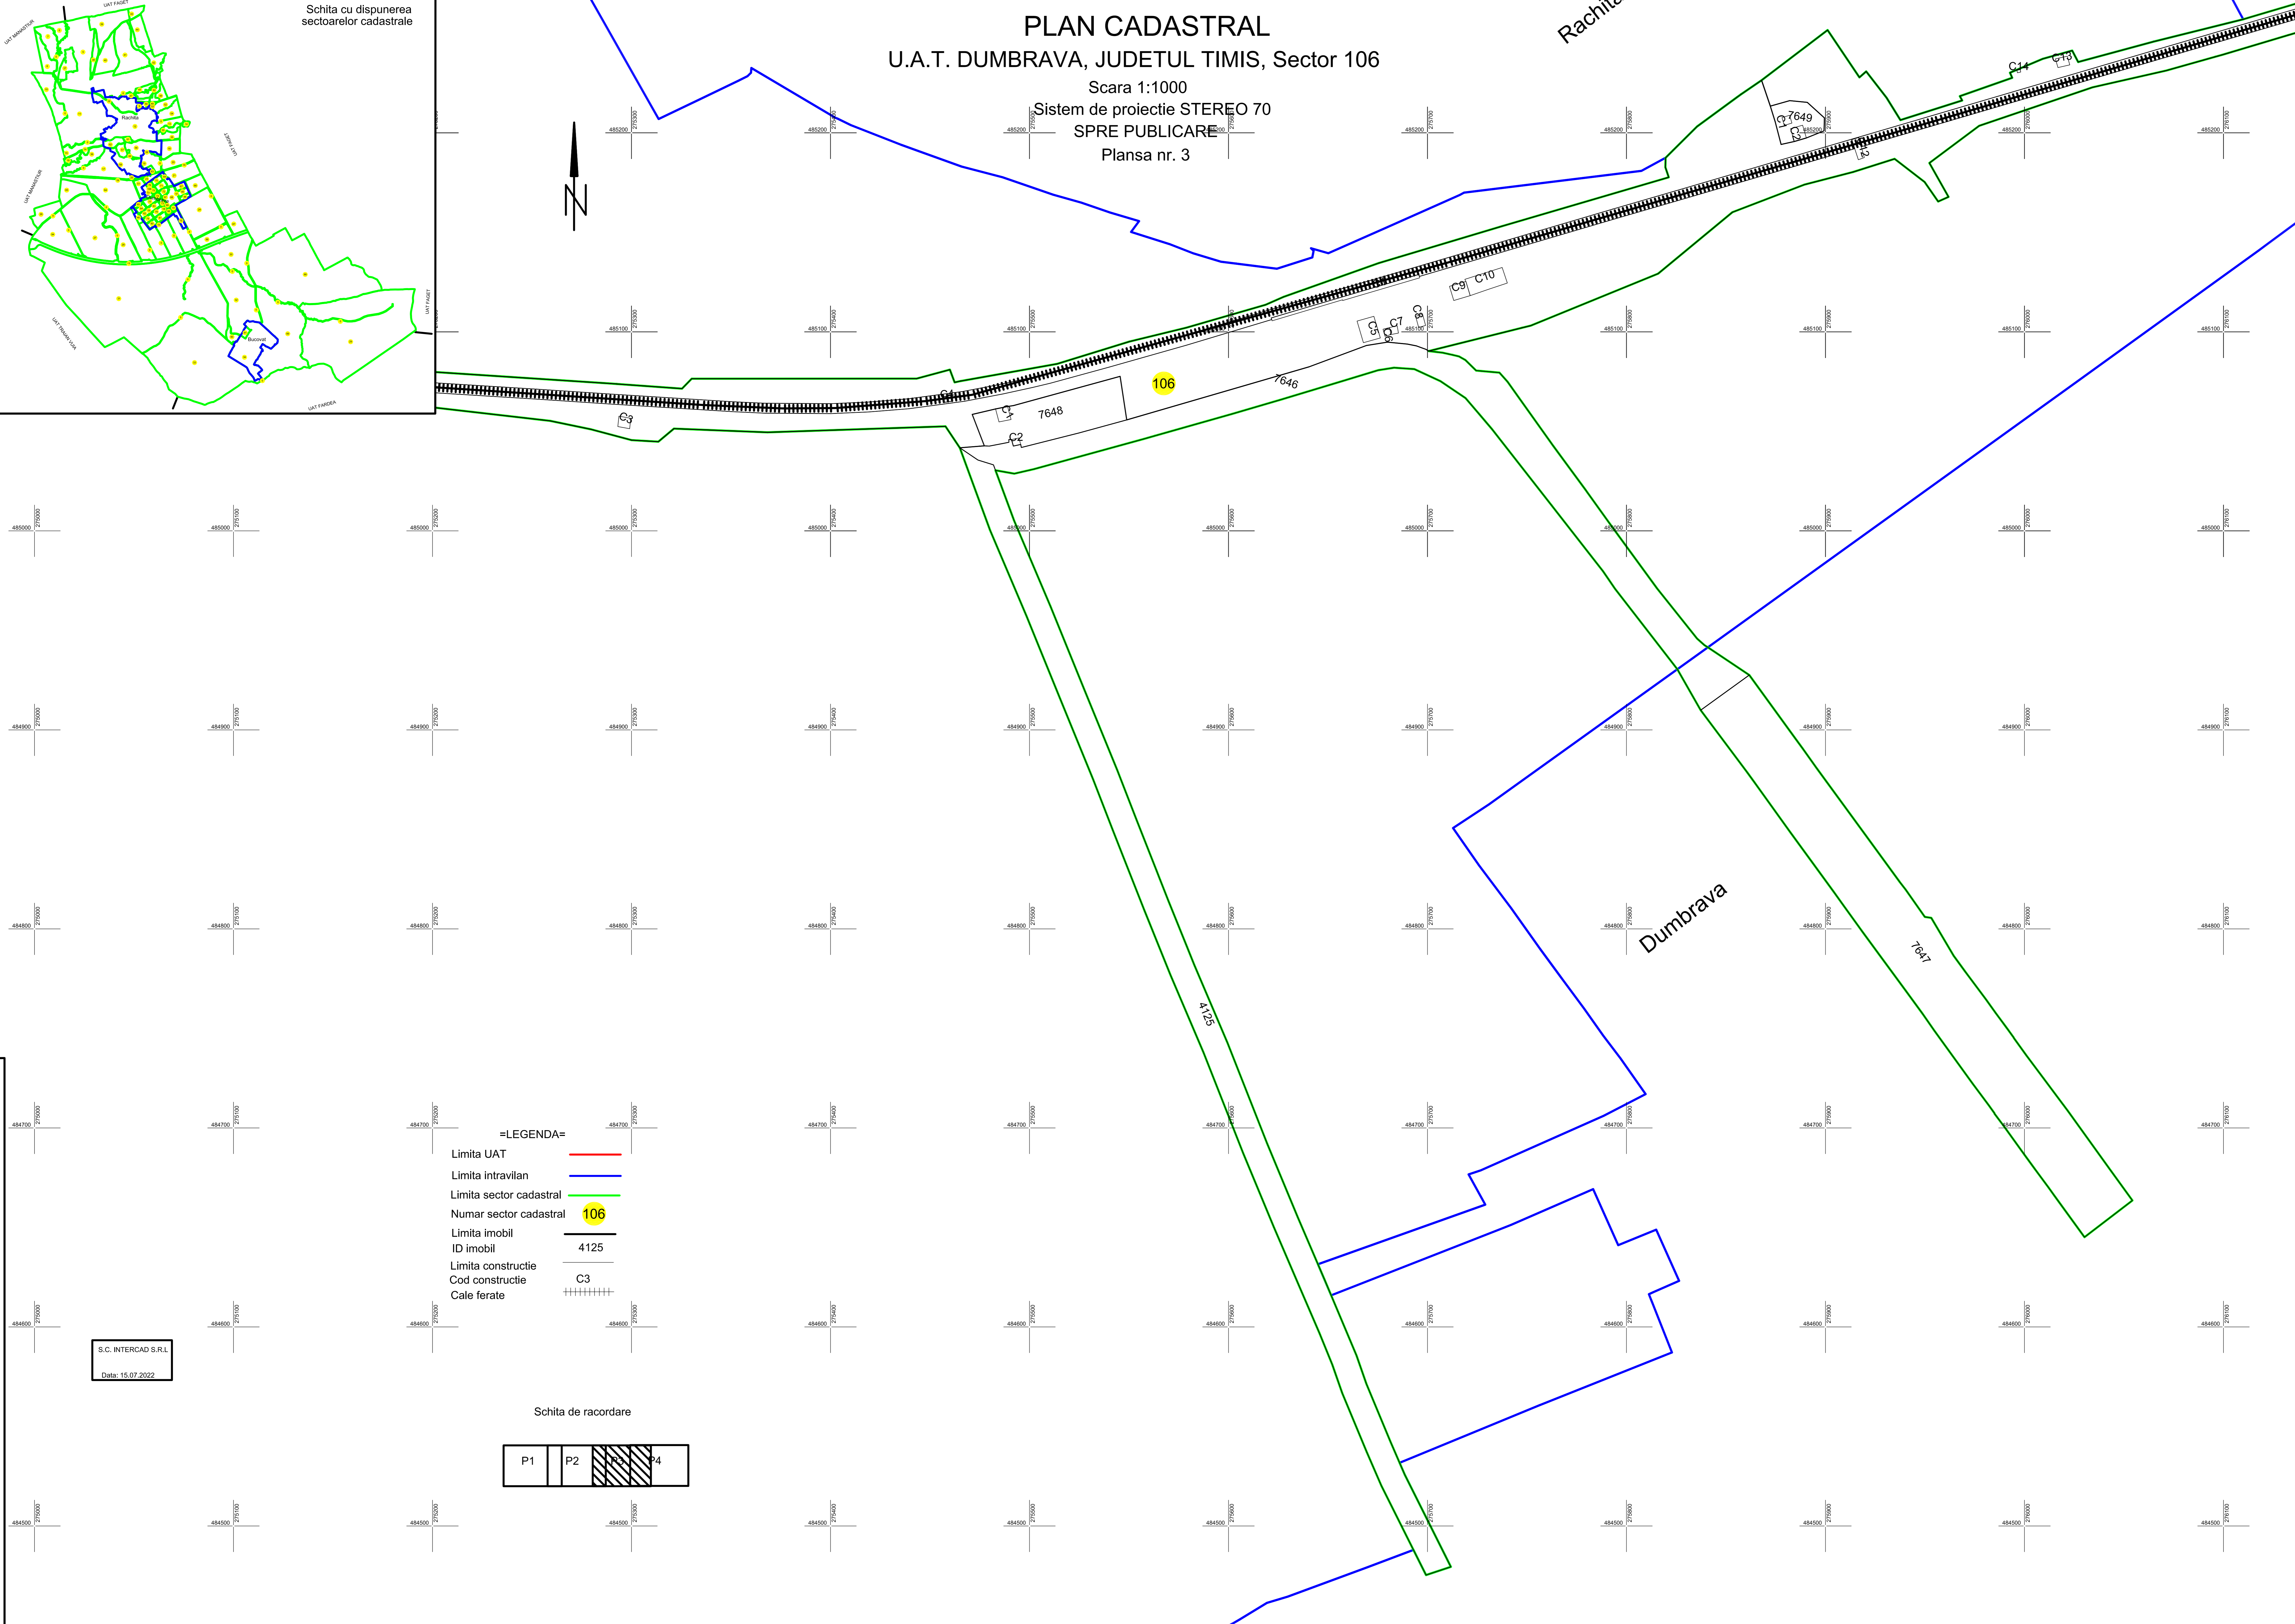

PLAN CADASTRAL

U.A.T. DUMBRAVA, JUDETUL TIMIS, Sector 106

Scara 1:1000
Sistem de proiectie STEREO 70
SPRE PUBLICARE
Plansa nr. 3

Schita cu dispunerea
sectoarelor cadastrale

=LEGENDA=

- Limita UAT
- Limita intravilan
- Limita sector cadastral
- Numar sector cadastral
- Limita imobil
- ID imobil
- Limita constructie
- Cod constructie
- Cale ferate

S.C. INTERCAD S.R.L.
Data: 15.07.2022

Schita de racordare