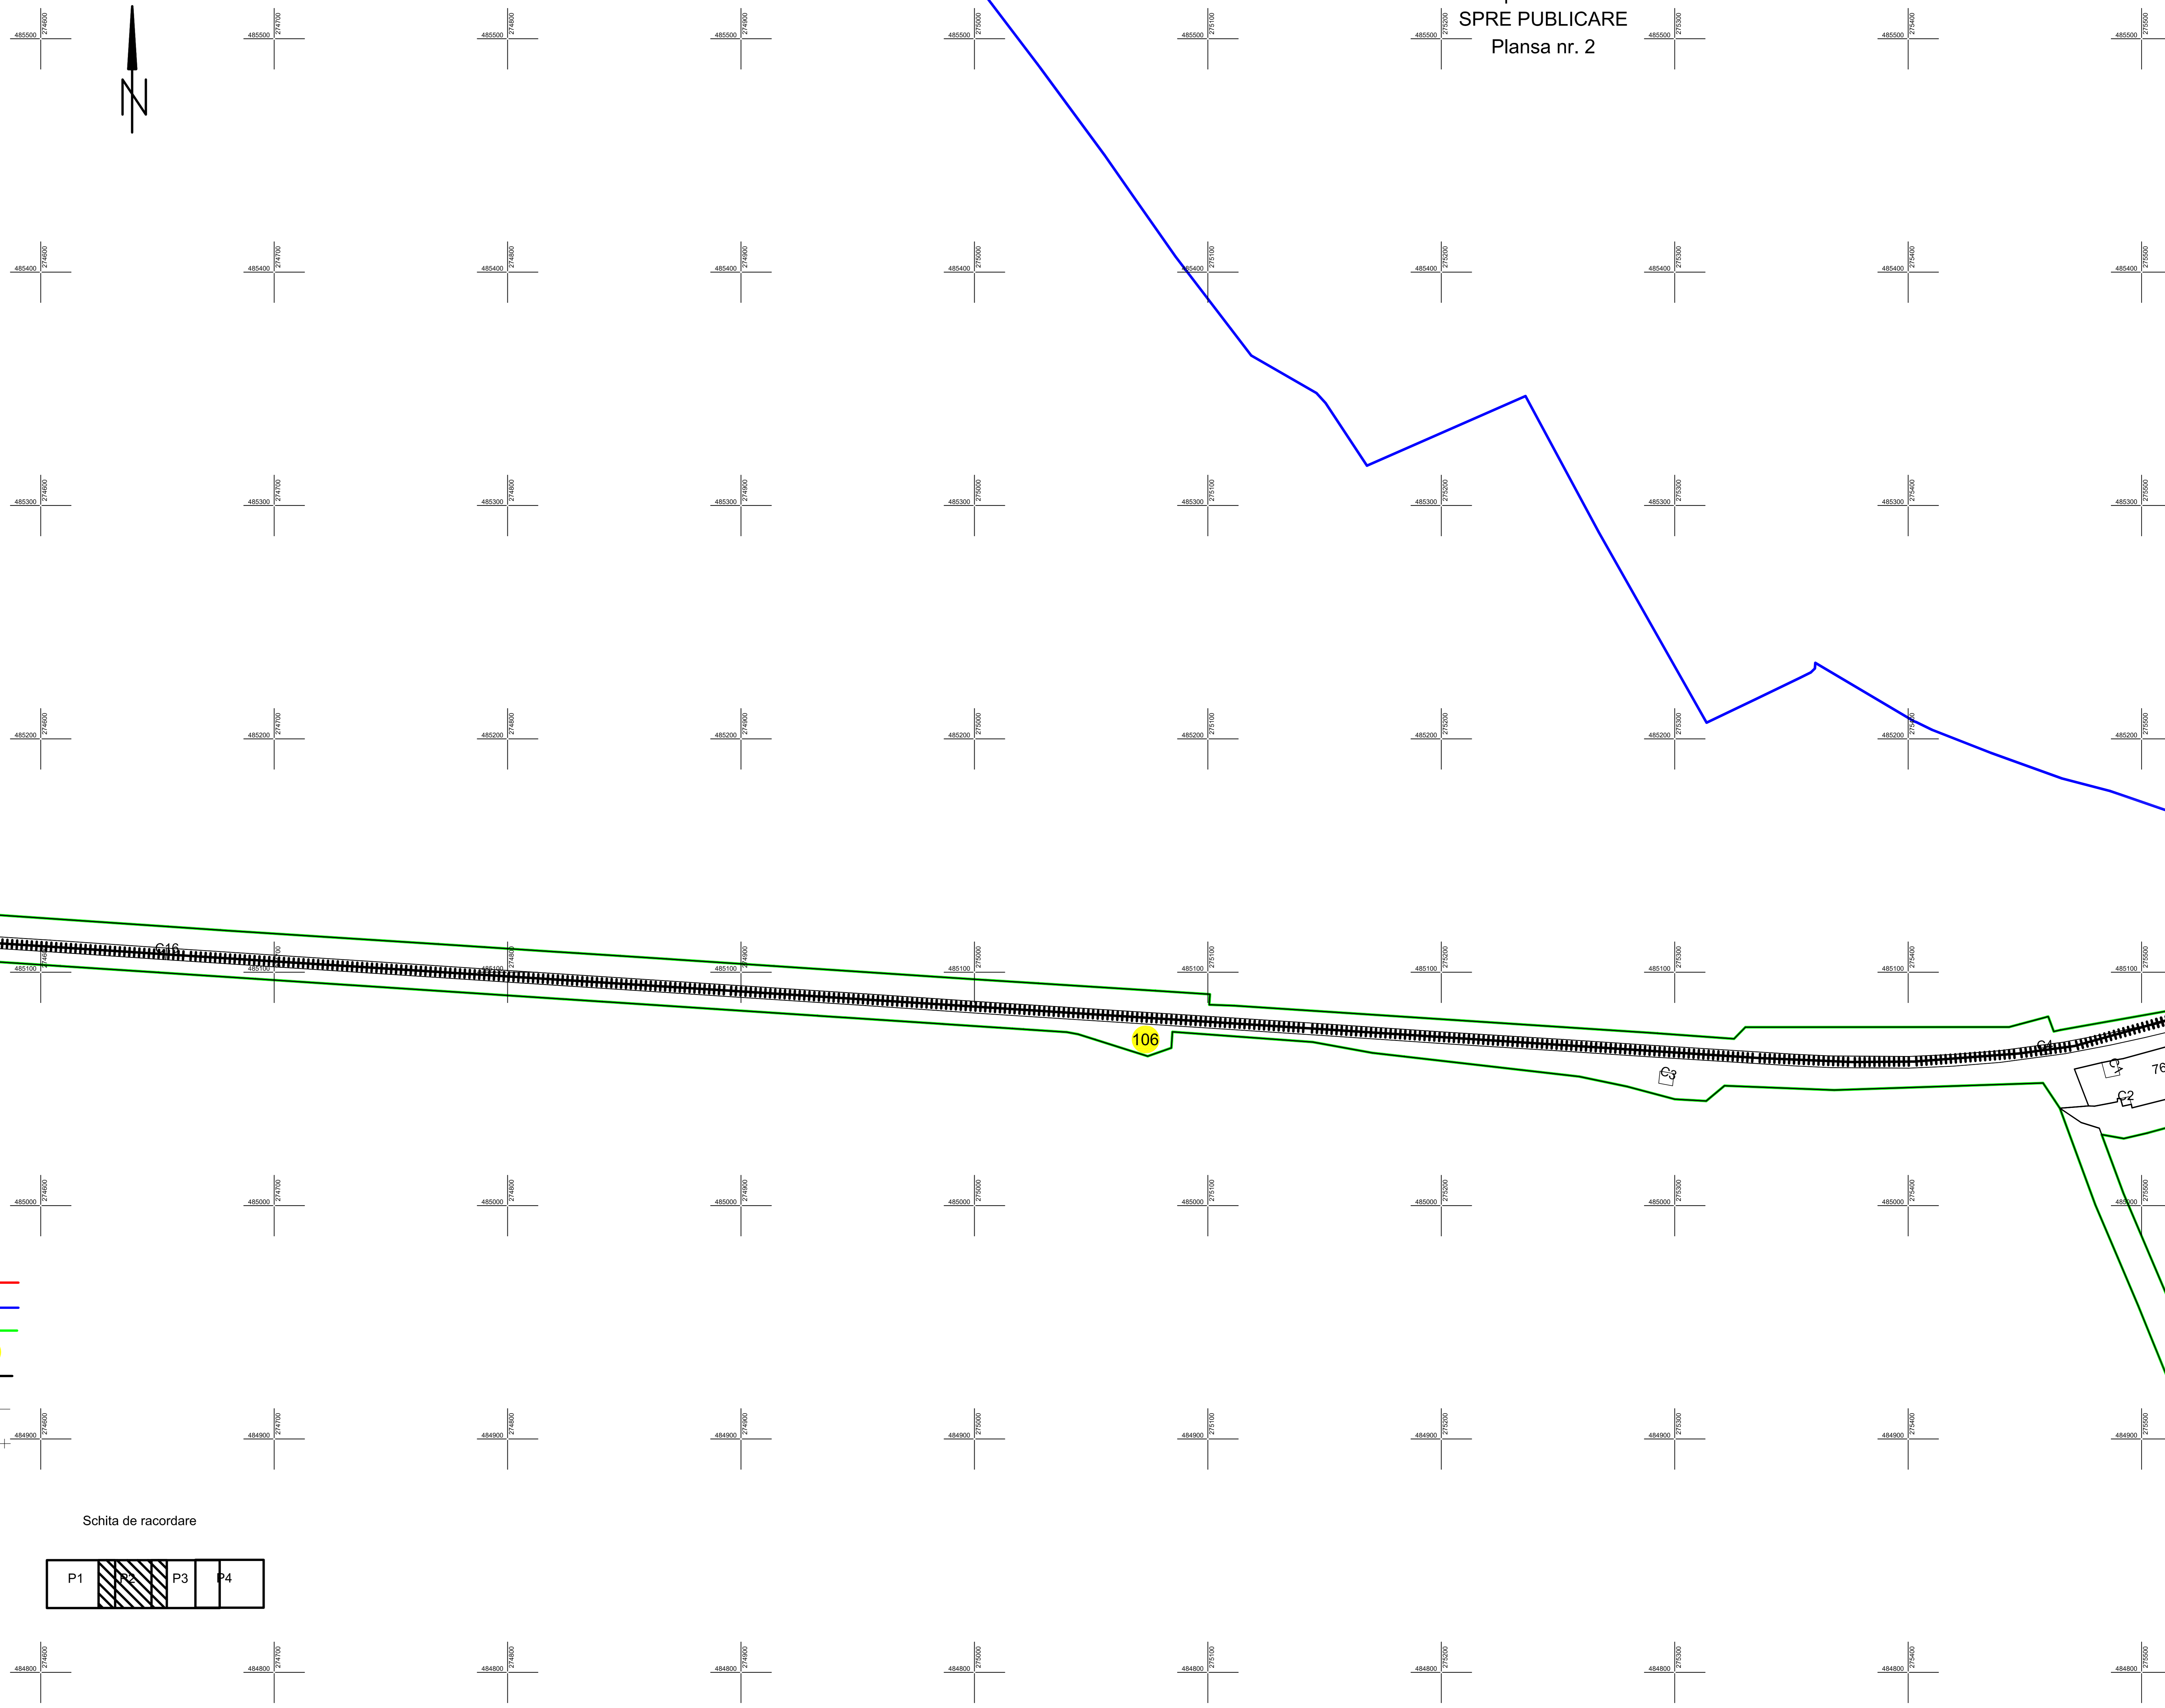

PLAN CADASTRAL

U.A.T. DUMBRAVA, JUDETUL TIMIS, Sector 106

Scara 1:1000
Sistem de proiectie STEREO 70
SPRE PUBLICARE
Plansa nr. 2

Schita cu dispunerea sectoarelor cadastrale

=LEGENDA=

- Limita UAT —
- Limita intravilan —
- Limita sector cadastral —
- Numar sector cadastral 106
- Limita imobil
- ID imobil 7645
- Limita constructie
- Cod constructie C3
- Cale ferate

S.C. INTERCAD S.R.L.
Data: 15.07.2022

Schita de racordare