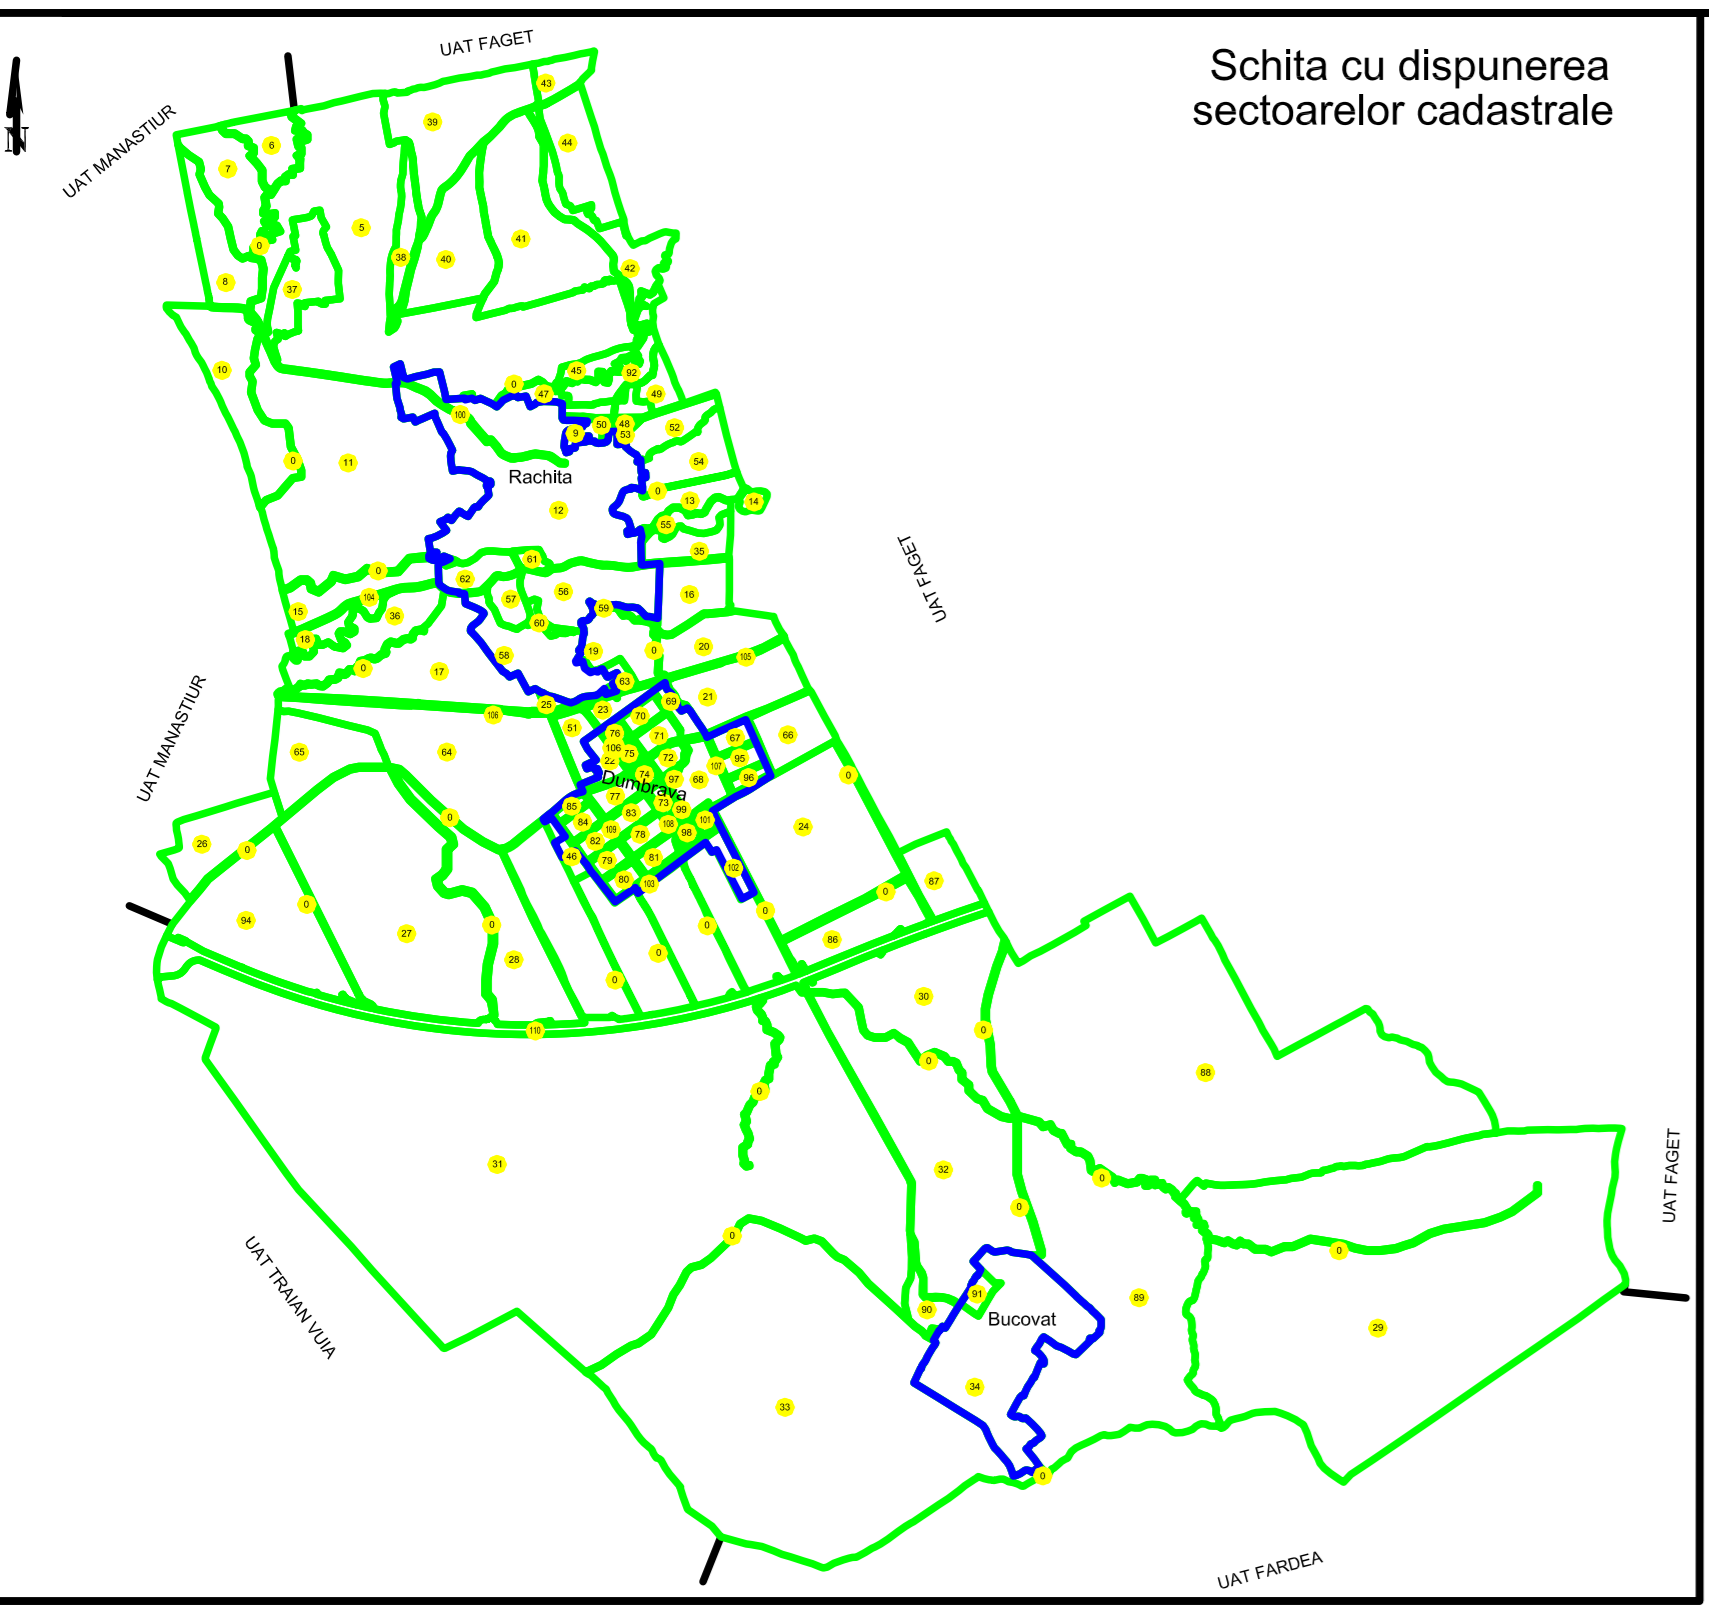

PLAN CADASTRAL

U.A.T. DUMBRAVA, JUDETUL TIMIS, Sector 106

Scara 1:1000
Sistem de proiectie STEREO 70
SPRE PUBLICARE
Plansa nr. 2

Schita cu dispunerea sectoarelor cadastrale

=LEGENDA=

- Limita UAT —
- Limita intravilan —
- Limita sector cadastral —
- Numar sector cadastral 106
- Limita imobil
- ID imobil 7645
- Limita constructie
- Cod constructie C3
- Cale ferate

S.C. INTERCAD S.R.L.
Data: 15.07.2022

Schita de racordare