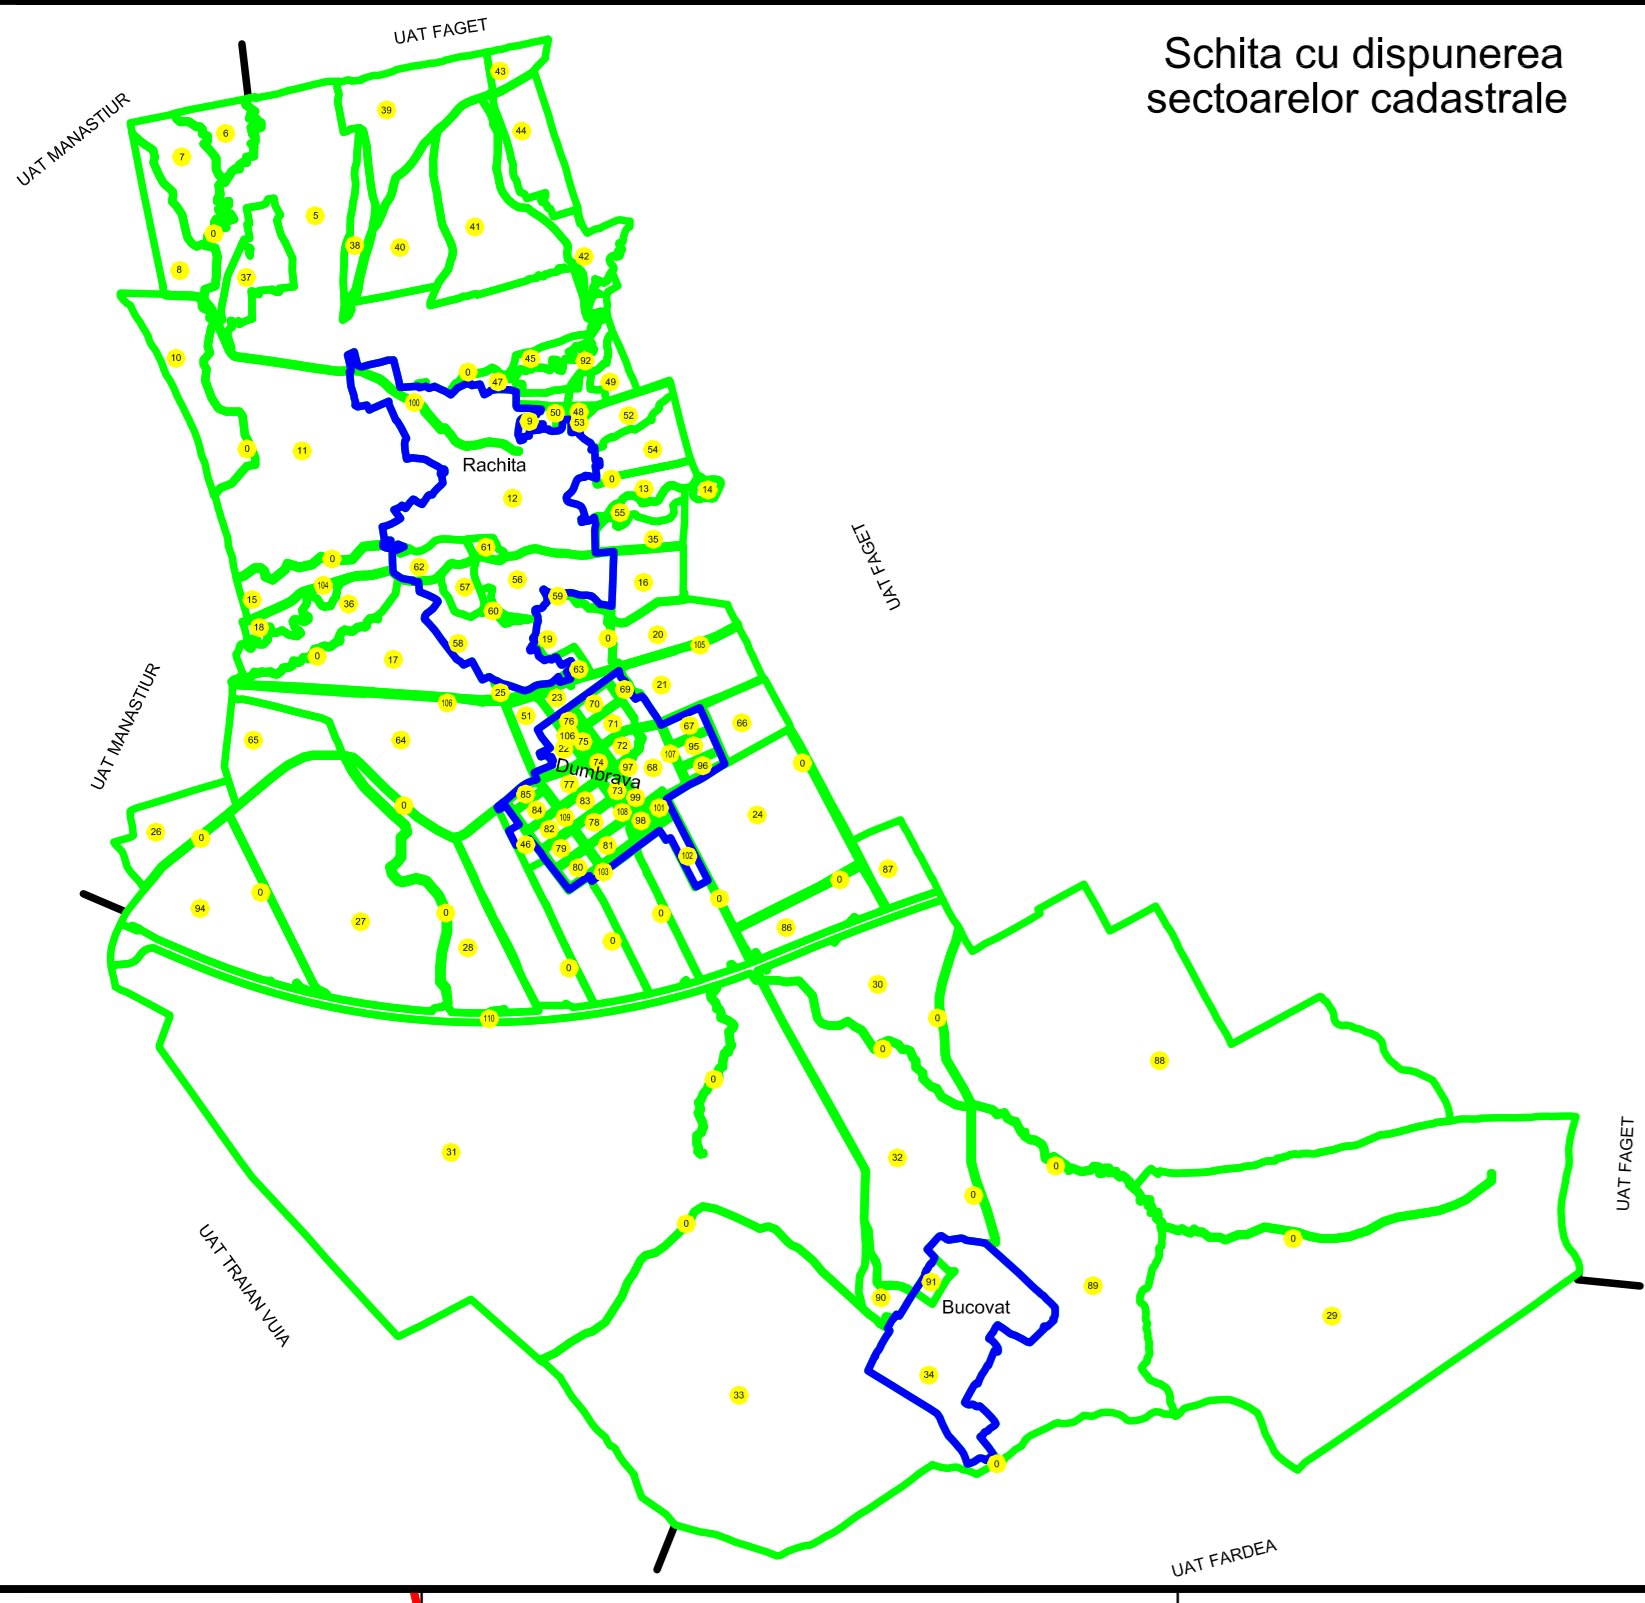

Schita cu dispunerea sectoarelor cadastrale

PLAN CADASTRAL
 U.A.T. DUMBRAVA, JUDETUL TIMIS, Sector 106
 Scara 1:1000
 Sistem de proiectie STEREO 70
 SPRE PUBLICARE
 Plansa nr. 1

- =LEGENDA=
- Limita UAT —
 - Limita intravilan —
 - Limita sector cadastral —
 - Numar sector cadastral 106
 - Limita imobil
 - ID imobil 7645
 - Limita constructie
 - Cod constructie C1
 - Cale ferate

S.C. INTERCAD S.R.L.
 Data: 15.07.2022

Schita de racordare