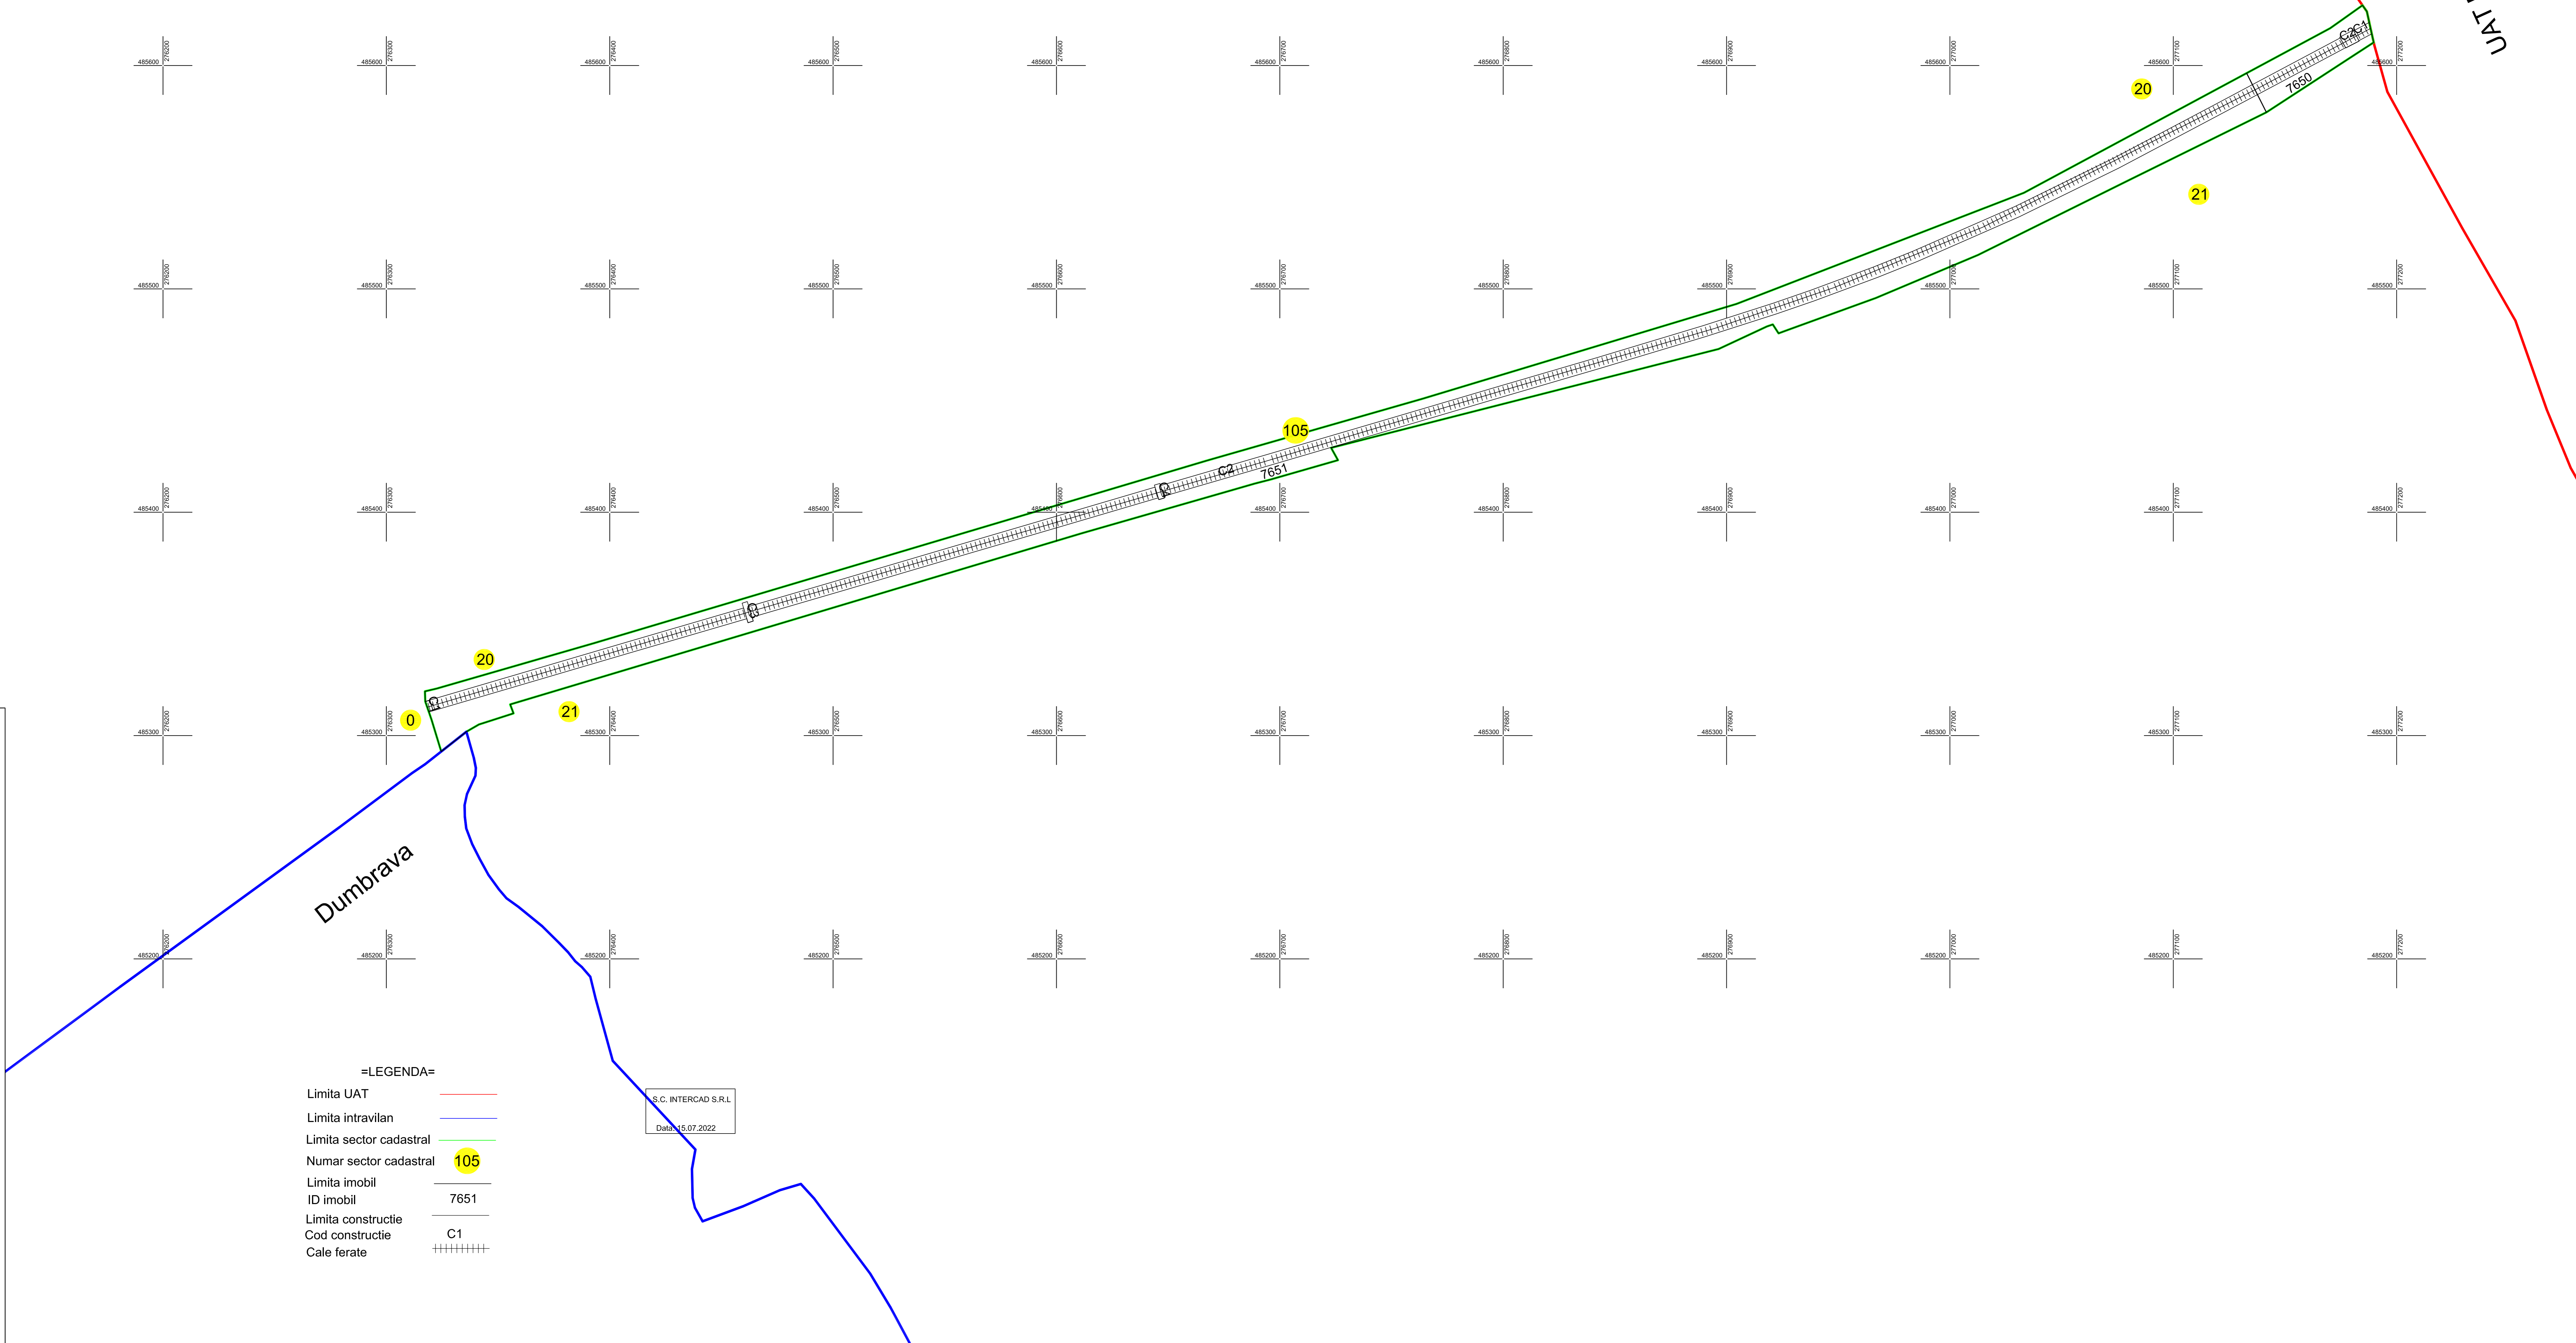

Schita cu dispunerea sectoarelor cadastrale

PLAN CADASTRAL

U.A.T. DUMBRAVA, JUDETUL TIMIS, Sector 105
Scara 1:1000
Sistem de proiectie STEREO 70
SPRE PUBLICARE

=LEGENDA=

- Limita UAT
- Limita intravilan
- Limita sector cadastral
- Numar sector cadastral **105**
- Limita imobil
- ID imobil 7651
- Limita constructie
- Cod constructie C1
- Cale ferate

S.C. INTERCAD S.R.L.
Data: 15.07.2022